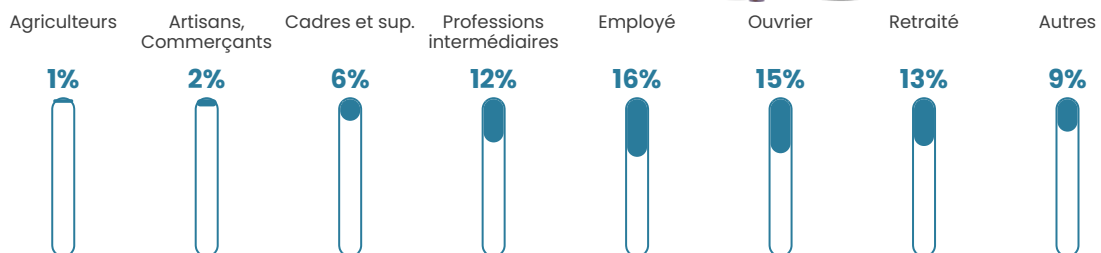

121 h/km²

Revenu moyen

25 080 €/an

Evolution du nombre d'habitants

Sources : Institut national de la statistique et des études économiques (insee) selon Les dernières parutions officielles de 2024 portant sur les années 2020, 2021 et 2022.

Tranche d'âge

Activité professionnelle

Niveau de diplôme

Composition des ménages

Profils électoraux

Premier tour

	Emmanuel MACRON	27.26 %
	Marine LE PEN	23.30 %
	Jean-Luc MÉLENCHON	21.29 %
	Yannick JADOT	8.61 %
	Éric ZEMMOUR	4.16 %
	Valérie PÉCRESE	3.08 %
	Nicolas DUPONT- AIGNAN	2.89 %
	Fabien ROUSSEL	2.84 %
	Jean LASSALLE	2.79 %
	Anne HIDALGO	2.40 %
	Philippe POUTOU	0.73 %
	Nathalie ARTHAUD	0.64 %