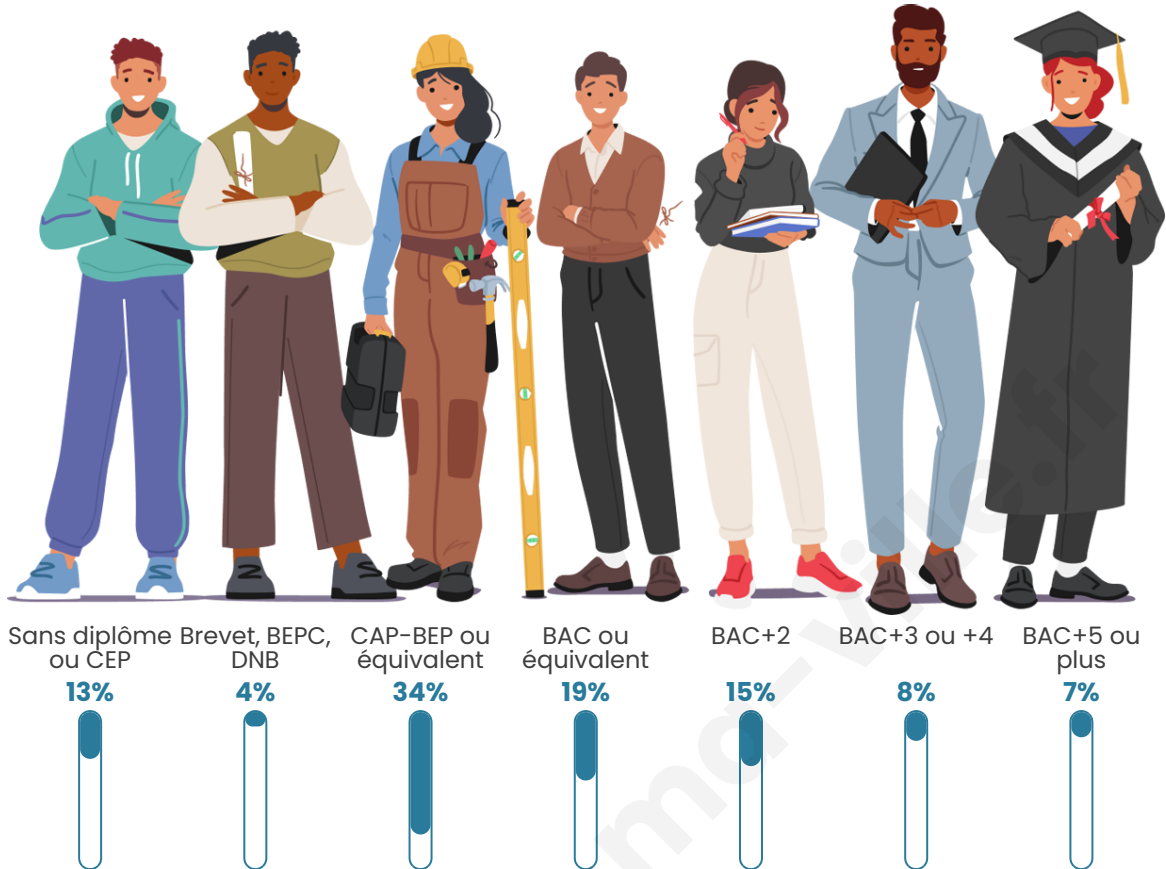

3 752

Age moyen

37 ans

Pop active

49.7%

Taux chômage

4.5%

Pop densité

Tranche d'âge

Activité professionnelle

Niveau de diplôme

Composition des ménages

Profils électoraux

Premier tour

	Emmanuel MACRON	27.26 %
	Marine LE PEN	23.30 %
	Jean-Luc MÉLENCHON	21.29 %
	Yannick JADOT	8.61 %
	Éric ZEMMOUR	4.16 %
	Valérie PÉCRESE	3.08 %
	Nicolas DUPONT- AIGNAN	2.89 %
	Fabien ROUSSEL	2.84 %
	Jean LASSALLE	2.79 %
	Anne HIDALGO	2.40 %
	Philippe POUTOU	0.73 %
	Nathalie ARTHAUD	0.64 %