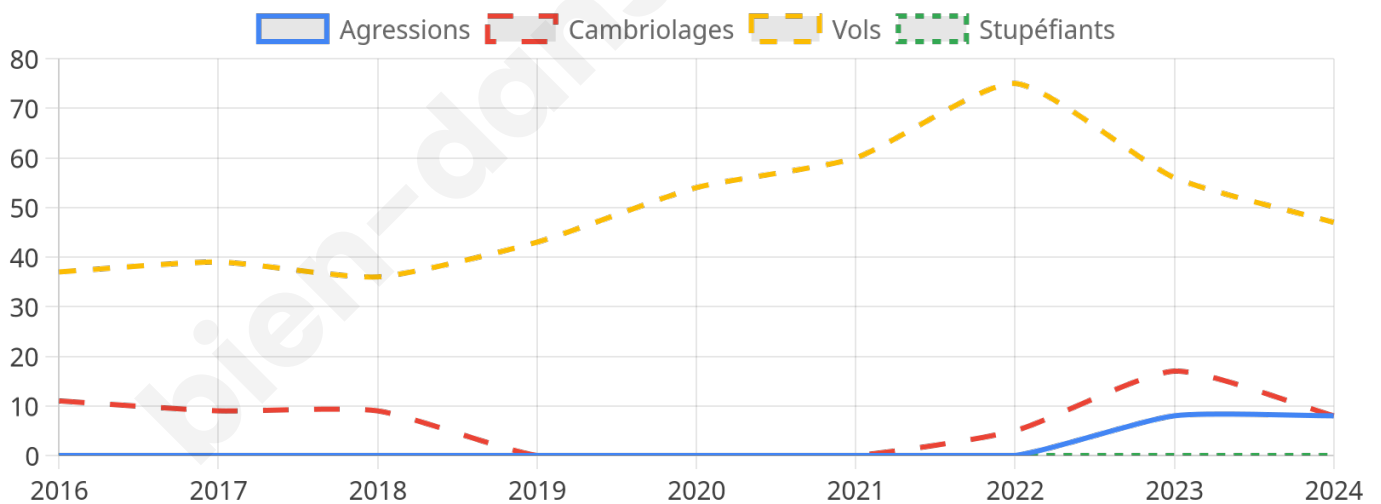

Sécurité

Agressions physiques / sexuelles

8

Cambriolages

8

Vols / dégradations

47

Stupéfiants

0

Evolution du nombre d'infractions