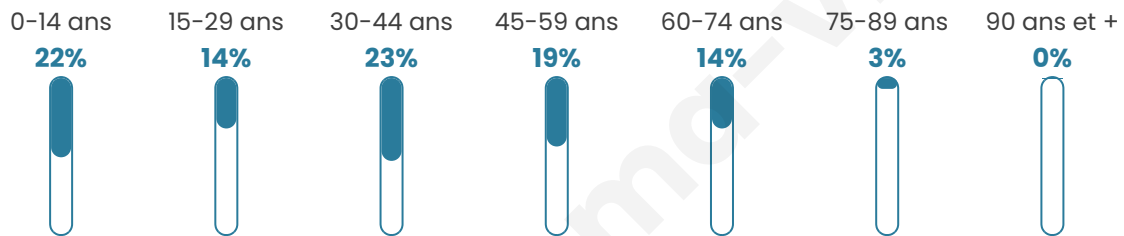

3 752

Age moyen

37 ans

Pop active

49.7%

Taux chômage

4.5%

Pop densité

121 h/km²

Revenu moyen

25 080 €/an

Evolution du nombre d'habitants

Sources : Institut national de la statistique et des études économiques (insee) selon Les dernières parutions officielles de 2024 portant sur les années 2020, 2021 et 2022.

Tranche d'âge

Activité professionnelle

Niveau de diplôme

Composition des ménages

Profils électoraux

Premier tour

	Emmanuel MACRON	27.26 %
	Marine LE PEN	23.30 %
	Jean-Luc MÉLENCHON	21.29 %
	Yannick JADOT	8.61 %
	Éric ZEMMOUR	4.16 %
	Valérie PÉCRESE	3.08 %
	Nicolas DUPONT- AIGNAN	2.89 %
	Fabien ROUSSEL	2.84 %
	Jean LASSALLE	2.79 %
	Anne HIDALGO	2.40 %
	Philippe POUTOU	0.73 %
	Nathalie ARTHAUD	0.64 %