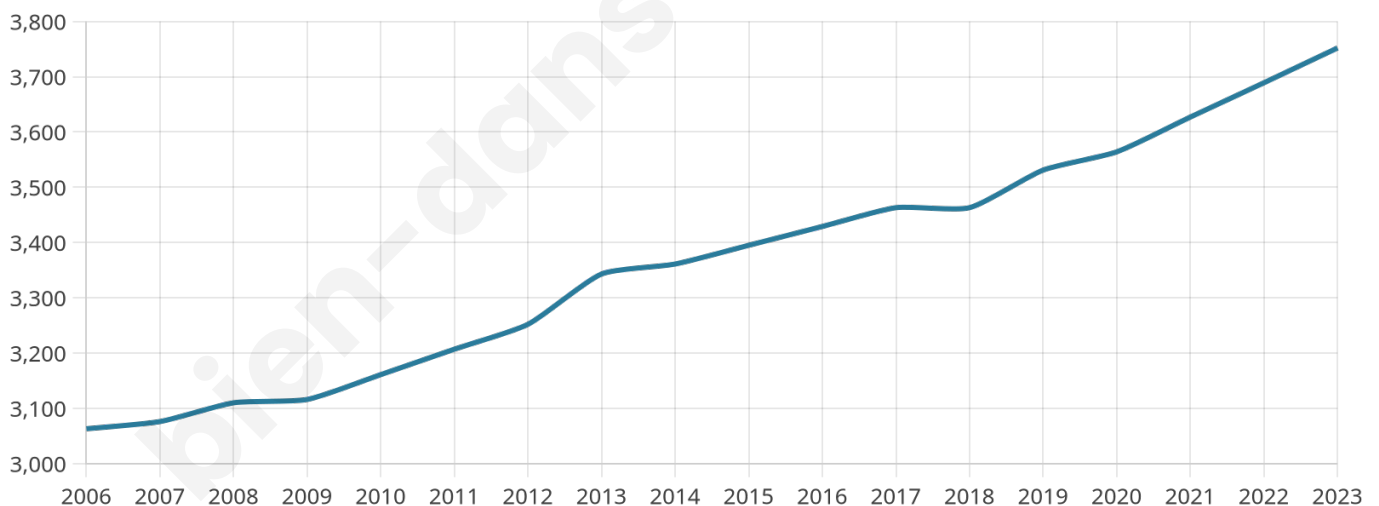

3 752

Age moyen

37 ans

Pop active

49.7%

Taux chômage

4.5%

Pop densité

121 h/km²

Revenu moyen

25 080 €/an

Evolution du nombre d'habitants

Sources : Institut national de la statistique et des études économiques (insee) selon Les dernières parutions officielles de 2024 portant sur les années 2020, 2021 et 2022.