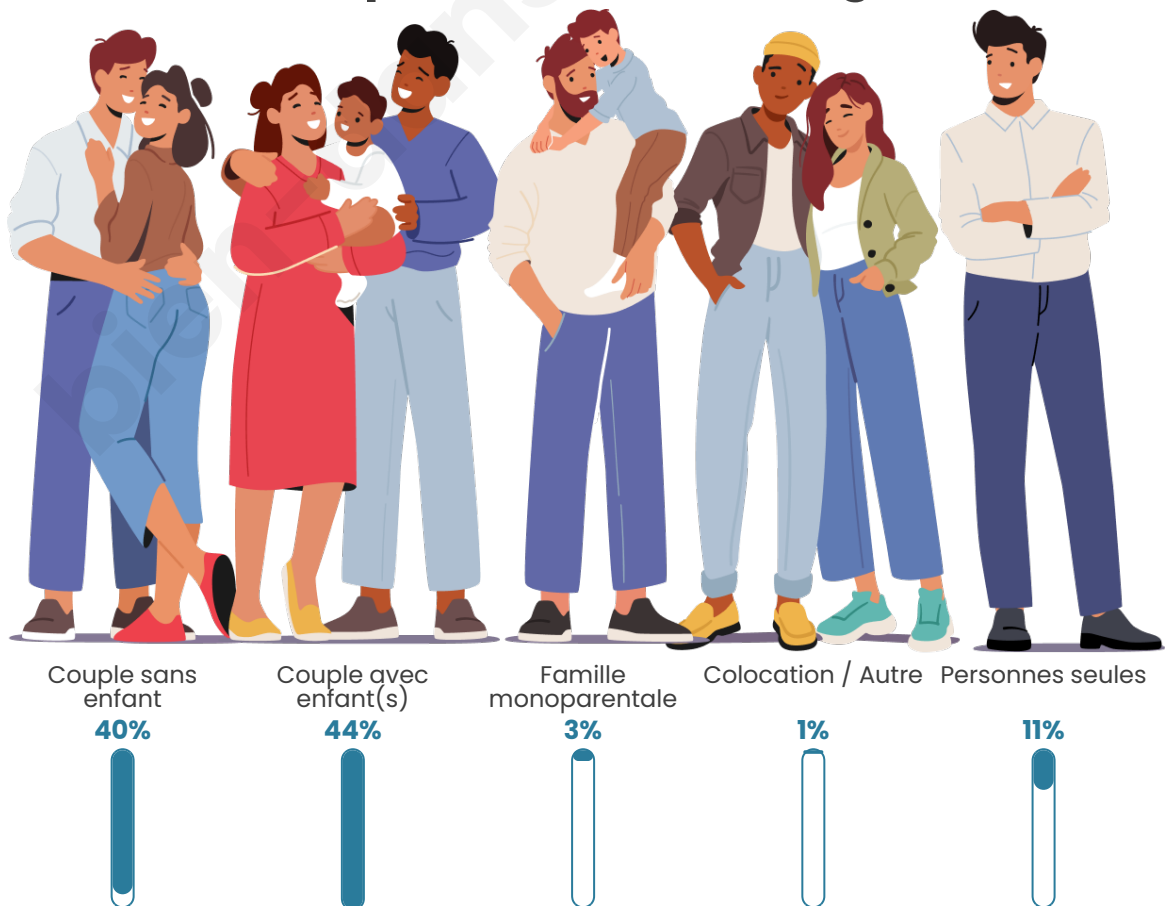

Tranche d'âge

Activité professionnelle

Niveau de diplôme

Composition des ménages

Profils électoraux

Premier tour

	Emmanuel MACRON	27.26 %
	Marine LE PEN	23.30 %
	Jean-Luc MÉLENCHON	21.29 %
	Yannick JADOT	8.61 %
	Éric ZEMMOUR	4.16 %
	Valérie PÉCRESE	3.08 %
	Nicolas DUPONT- AIGNAN	2.89 %
	Fabien ROUSSEL	2.84 %
	Jean LASSALLE	2.79 %
	Anne HIDALGO	2.40 %
	Philippe POUTOU	0.73 %
	Nathalie ARTHAUD	0.64 %