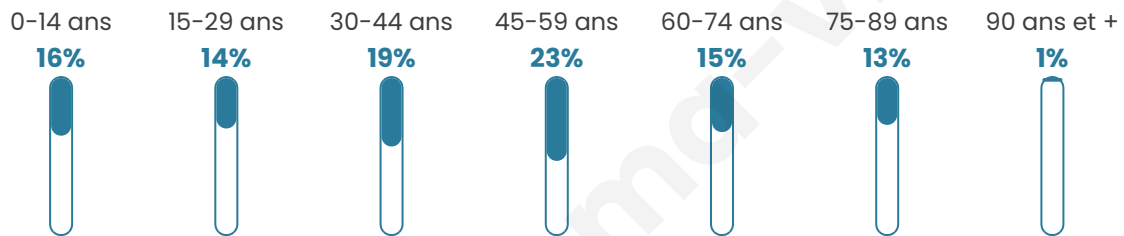

Version web

Ville de Malviès

Présenté par

BIEN dans
ma **VILLE** 

Sommaire

Situation géographique	3
Statistiques sur la population	4
Evolution du nombre d'habitants	4
Tranche d'âge	5
0-14 ans	5
15-29 ans	5
30-44 ans	5
45-59 ans	5
60-74 ans	5
75-89 ans	5
90 ans et +	5
Activité professionnelle	5
Agriculteurs	5
Artisans, Commerçants	5
Cadres et sup.	5
Professions intermédiaires	5
Employé	5
Ouvrier	5
Retraité	5
Autres	5
Niveau de diplôme	6
Sans diplôme ou CEP	6
Brevet, BEPC, DNB	6
CAP-BEP ou équivalent	6
BAC ou équivalent	6
BAC+2	6
BAC+3 ou +4	6
BAC+5 ou plus	6
Composition des ménages	6
Couple sans enfant	6
Couple avec enfant(s)	6
Famille monoparentale	6
Colocation / Autre	6
Personnes seules	6
Profils électoraux	7
Premier tour	7
Sécurité	8
Evolution du nombre d'infractions	8
Pour comparer	9
Services à la population	10
Commerce	10
Éducation	10
Villes autour de Malviès	11

45 ans

Pop active

49%

Taux chômage

5%

Pop densité

52 h/km²

Revenu moyen

Tranche d'âge

Activité professionnelle

Niveau de diplôme

Composition des ménages

Profils électoraux

Premier tour

	Marine LE PEN	33.77 %
	Jean-Luc MÉLENCHON	17.98 %
	Emmanuel MACRON	16.23 %
	Éric ZEMMOUR	8.33 %
	Anne HIDALGO	7.46 %
	Valérie PÉCRESSE	5.70 %
	Jean LASSALLE	4.39 %
	Nicolas DUPONT-AIGNAN	2.19 %
	Fabien ROUSSEL	1.75 %
	Nathalie ARTHAUD	0.88 %
	Philippe POUTOU	0.88 %
	Yannick JADOT	0.44 %