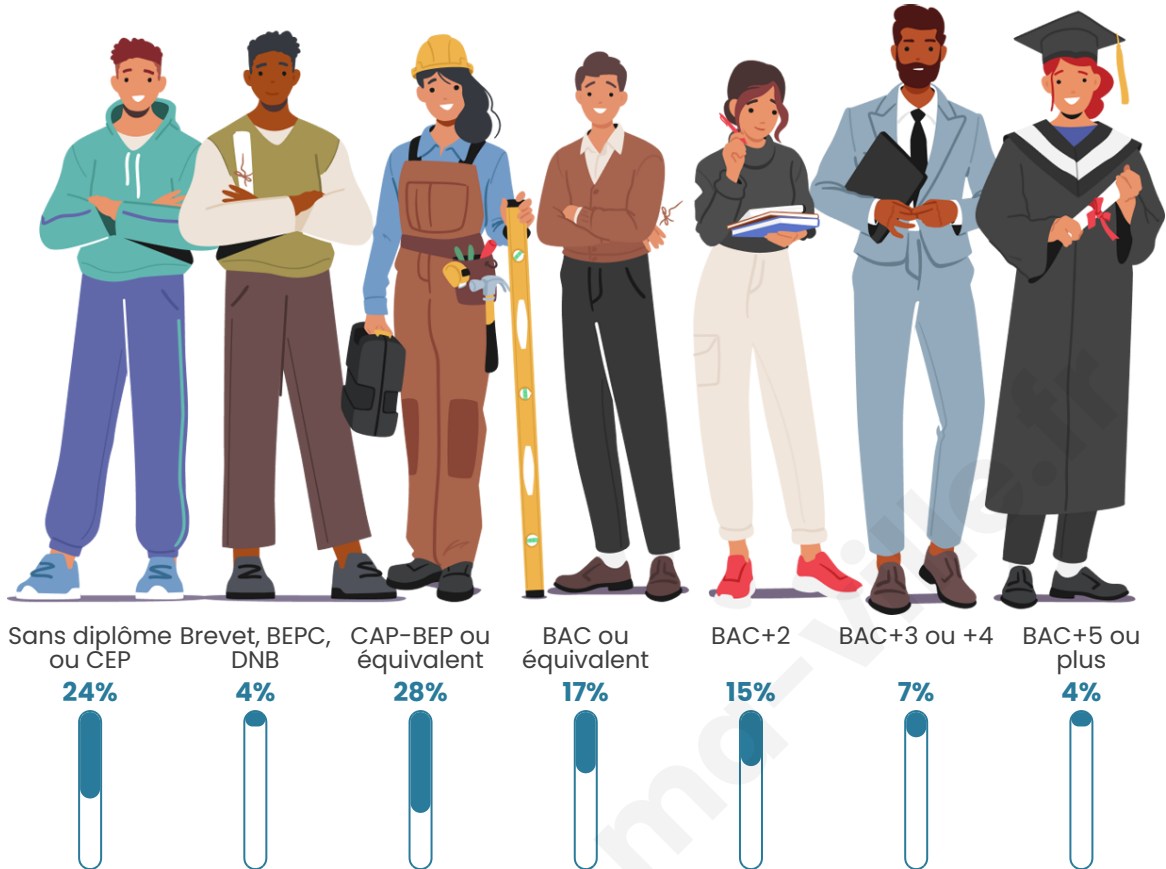

Tranche d'âge

Activité professionnelle

Niveau de diplôme

Composition des ménages

Profils électoraux

Premier tour

	Marine LE PEN	33.77 %
	Jean-Luc MÉLENCHON	17.98 %
	Emmanuel MACRON	16.23 %
	Éric ZEMMOUR	8.33 %
	Anne HIDALGO	7.46 %
	Valérie PÉCRESSE	5.70 %
	Jean LASSALLE	4.39 %
	Nicolas DUPONT-AIGNAN	2.19 %
	Fabien ROUSSEL	1.75 %
	Nathalie ARTHAUD	0.88 %
	Philippe POUTOU	0.88 %
	Yannick JADOT	0.44 %