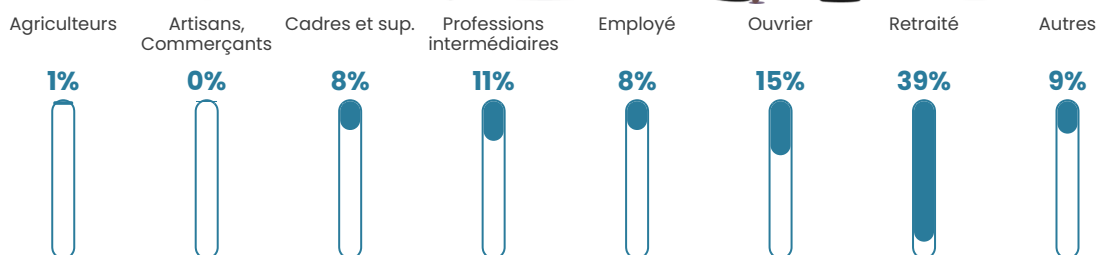

45 ans

Pop active

49%

Taux chômage

5%

Pop densité

52 h/km²

Revenu moyen

23 580 €/an

Evolution du nombre d'habitants

Sources : Institut national de la statistique et des études économiques (insee) selon Les dernières parutions officielles de 2024 portant sur les années 2020, 2021 et 2022.

Tranche d'âge

Activité professionnelle

Niveau de diplôme

Composition des ménages

Profils électoraux

Premier tour

	Marine LE PEN	33.77 %
	Jean-Luc MÉLENCHON	17.98 %
	Emmanuel MACRON	16.23 %
	Éric ZEMMOUR	8.33 %
	Anne HIDALGO	7.46 %
	Valérie PÉCRESSE	5.70 %
	Jean LASSALLE	4.39 %
	Nicolas DUPONT-AIGNAN	2.19 %
	Fabien ROUSSEL	1.75 %
	Nathalie ARTHAUD	0.88 %
	Philippe POUTOU	0.88 %
	Yannick JADOT	0.44 %