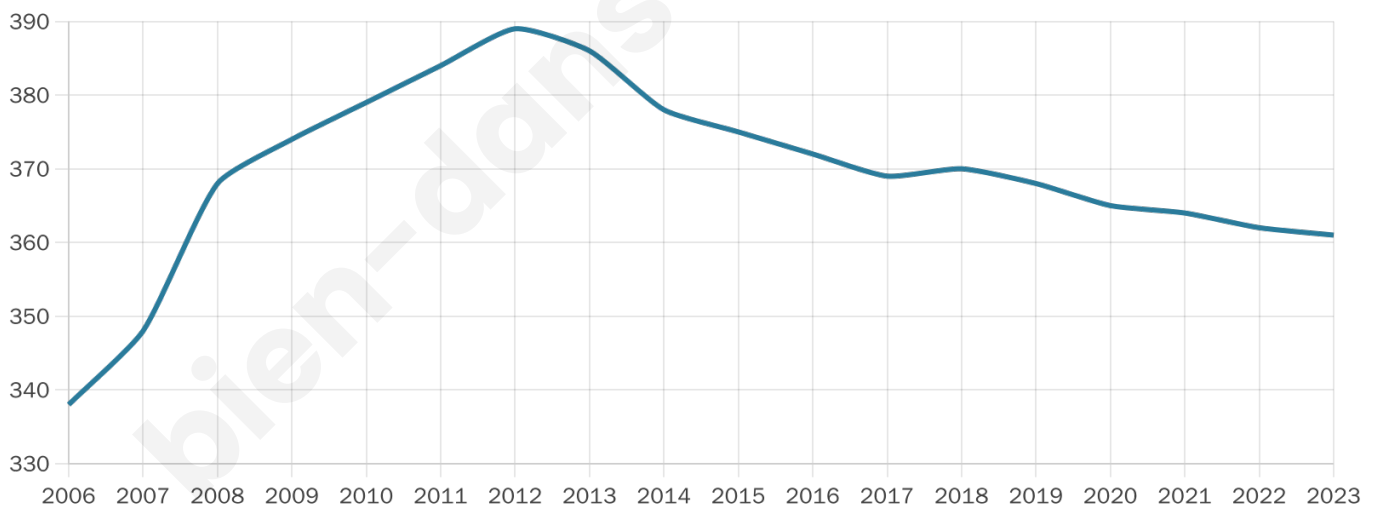

45 ans

Pop active

49%

Taux chômage

5%

Pop densité

52 h/km²

Revenu moyen

23 580 €/an

Evolution du nombre d'habitants

Sources : Institut national de la statistique et des études économiques (insee) selon Les dernières parutions officielles de 2024 portant sur les années 2020, 2021 et 2022.