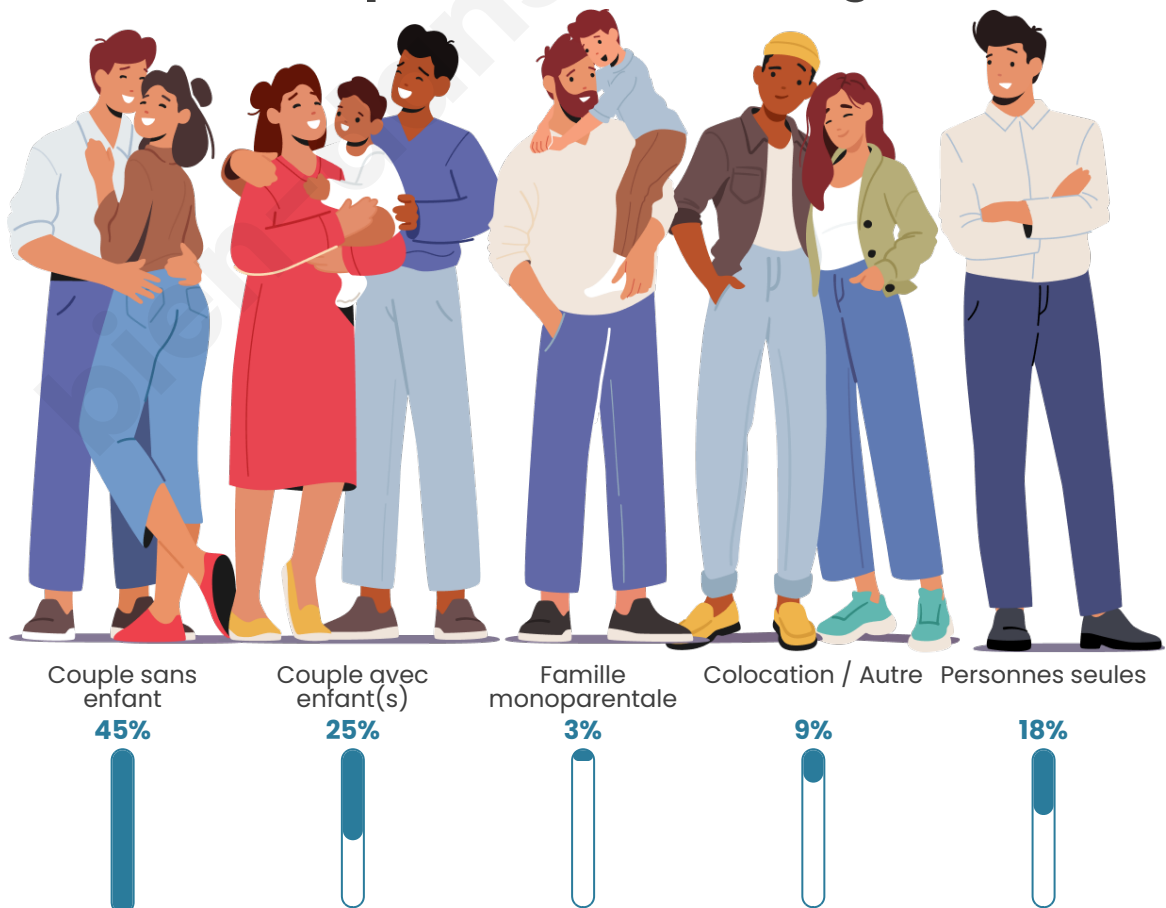

Tranche d'âge

Activité professionnelle

Niveau de diplôme

Composition des ménages

Profils électoraux

Premier tour

	Marine LE PEN	33.77 %
	Jean-Luc MÉLENCHON	17.98 %
	Emmanuel MACRON	16.23 %
	Éric ZEMMOUR	8.33 %
	Anne HIDALGO	7.46 %
	Valérie PÉCRESSE	5.70 %
	Jean LASSALLE	4.39 %
	Nicolas DUPONT-AIGNAN	2.19 %
	Fabien ROUSSEL	1.75 %
	Nathalie ARTHAUD	0.88 %
	Philippe POUTOU	0.88 %
	Yannick JADOT	0.44 %