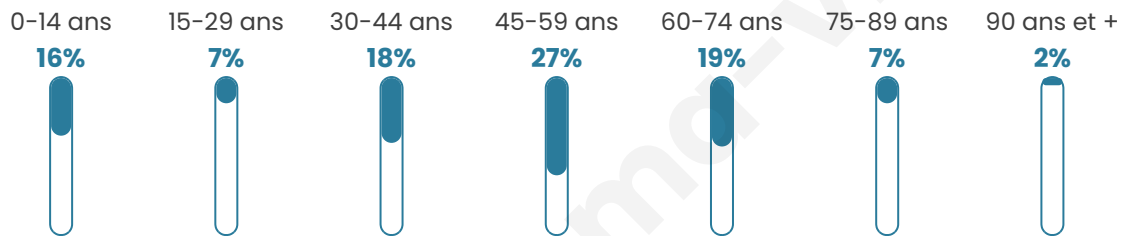

# Statistiques sur la population

Nombre d'habitants

**113**

Age moyen

**46 ans**

Pop active

**41.6%**

Taux chômage

**9.4%**

Pop densité

**14 h/km<sup>2</sup>**

Revenu moyen

**22 750 €/an**

## Evolution du nombre d'habitants

Sources : Institut national de la statistique et des études économiques (insee) selon Les dernières parutions officielles de 2024 portant sur les années 2020, 2021 et 2022.

## Tranche d'âge