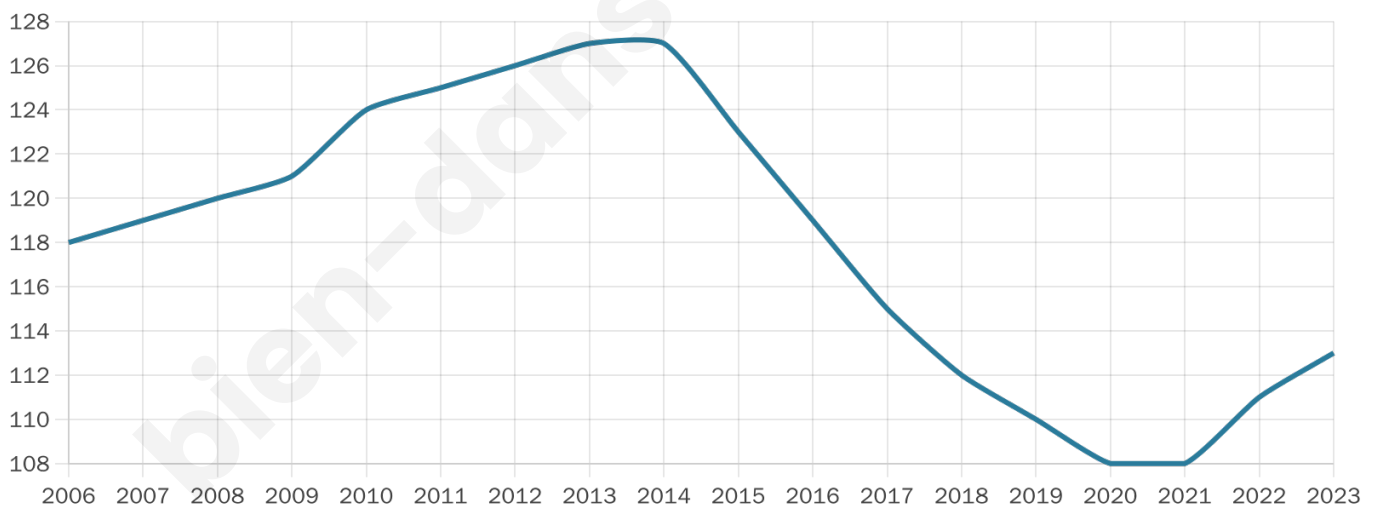

# Statistiques sur la population

Nombre d'habitants

**113**

Age moyen

**46 ans**

Pop active

**41.6%**

Taux chômage

**9.4%**

Pop densité

**14 h/km<sup>2</sup>**

Revenu moyen

**22 750 €/an**

## Evolution du nombre d'habitants

Sources : Institut national de la statistique et des études économiques (insee) selon Les dernières parutions officielles de 2024 portant sur les années 2020, 2021 et 2022.