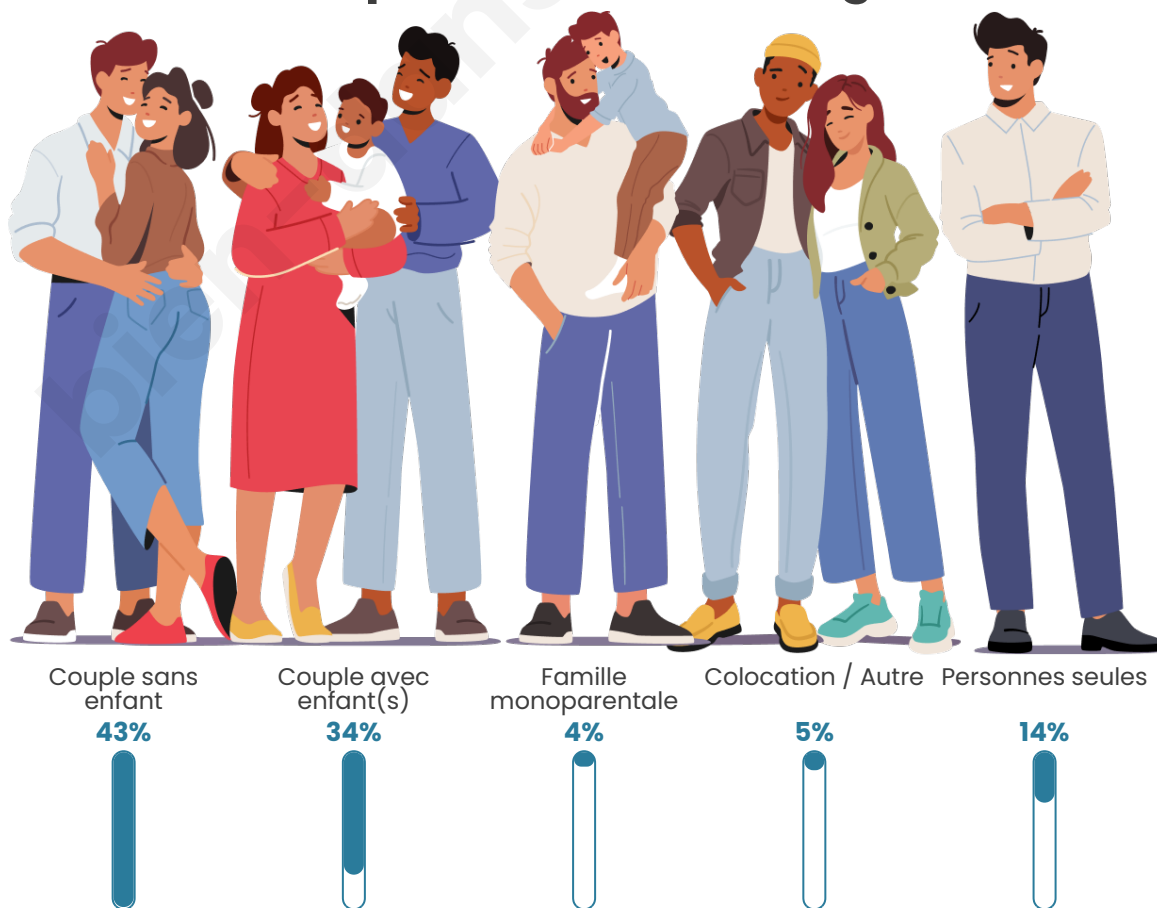

Tranche d'âge

Activité professionnelle

Niveau de diplôme

Composition des ménages

Profils électoraux

Premier tour

	Marine LE PEN	32.22 %
	Emmanuel MACRON	20.95 %
	Jean-Luc MÉLENCHON	16.90 %
	Éric ZEMMOUR	10.56 %
	Jean LASSALLE	4.75 %
	Yannick JADOT	3.35 %
	Valérie PÉCRESSE	3.35 %
	Fabien ROUSSEL	2.82 %
	Anne HIDALGO	2.82 %
	Philippe POUTOU	1.41 %
	Nicolas DUPONT-AIGNAN	0.70 %
	Nathalie ARTHAUD	0.18 %