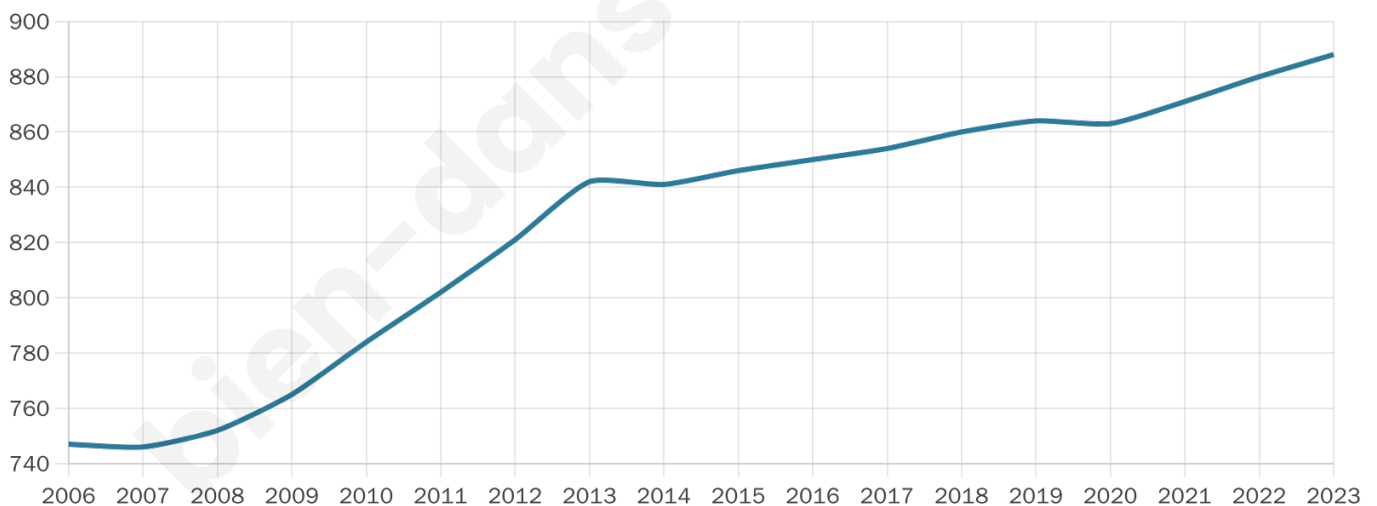

Version web

Ville de Malves-en- Minervois

Présenté par

BIEN dans
ma **VILLE** 

Sommaire

Situation géographique	3
Statistiques sur la population	4
Evolution du nombre d'habitants	4
Tranche d'âge	5
0-14 ans	5
15-29 ans	5
30-44 ans	5
45-59 ans	5
60-74 ans	5
75-89 ans	5
90 ans et +	5
Activité professionnelle	5
Agriculteurs	5
Artisans, Commerçants	5
Cadres et sup.	5
Professions intermédiaires	5
Employé	5
Ouvrier	5
Retraité	5
Autres	5
Niveau de diplôme	6
Sans diplôme ou CEP	6
Brevet, BEPC, DNB	6
CAP-BEP ou équivalent	6
BAC ou équivalent	6
BAC+2	6
BAC+3 ou +4	6
BAC+5 ou plus	6
Composition des ménages	6
Couple sans enfant	6
Couple avec enfant(s)	6
Famille monoparentale	6
Colocation / Autre	6
Personnes seules	6
Profils électoraux	7
Premier tour	7
Sécurité	8
Evolution du nombre d'infractions	8
Pour comparer	9
Services à la population	10
Commerce	10
Éducation	10
Villes autour de Malves-en-Minervois	11

44 ans

Pop active

42.7%

Taux chômage

8.5%

Pop densité

222 h/km²

Revenu moyen

23 170 €/an

Evolution du nombre d'habitants

Sources : Institut national de la statistique et des études économiques (insee) selon Les dernières parutions officielles de 2024 portant sur les années 2020, 2021 et 2022.