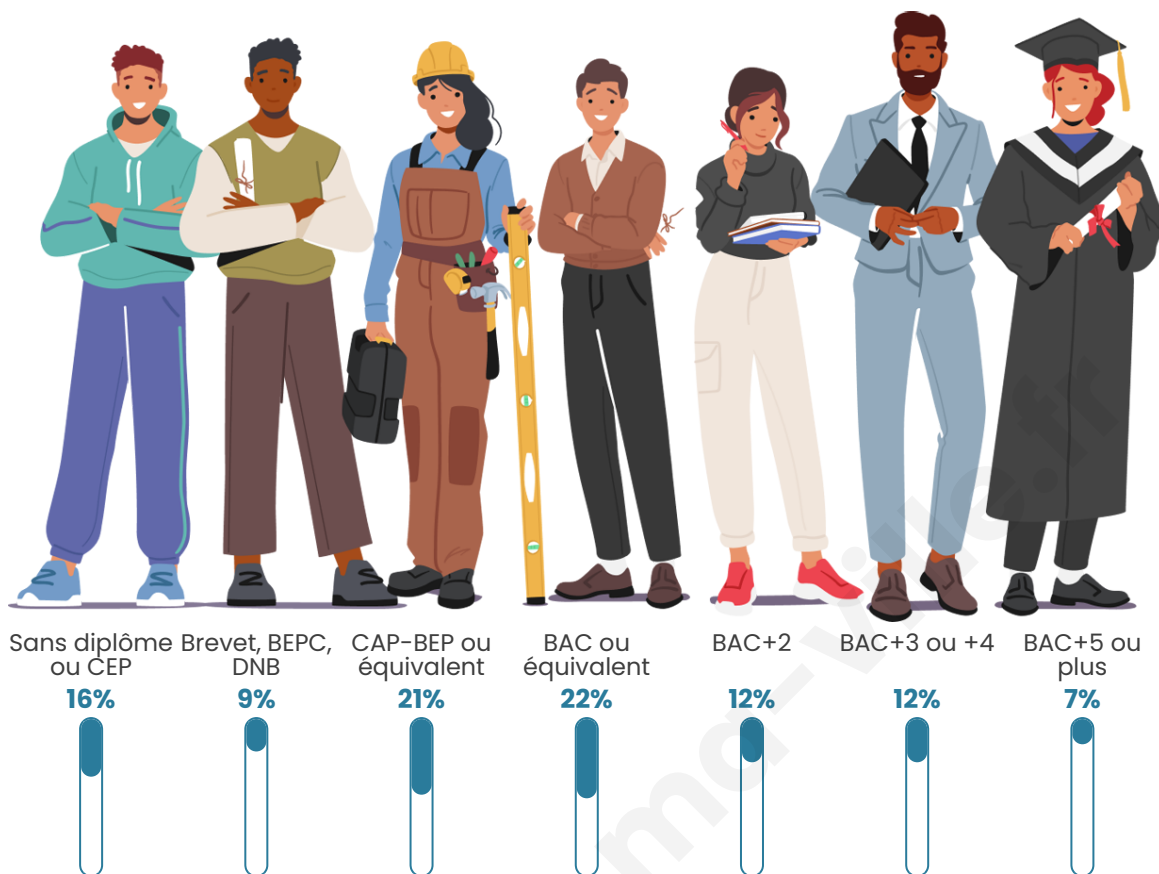

44 ans

Pop active

42.7%

Taux chômage

8.5%

Pop densité

222 h/km²

Revenu moyen

Tranche d'âge

Activité professionnelle

Niveau de diplôme

Composition des ménages

Profils électoraux

Premier tour

	Marine LE PEN	32.22 %
	Emmanuel MACRON	20.95 %
	Jean-Luc MÉLENCHON	16.90 %
	Éric ZEMMOUR	10.56 %
	Jean LASSALLE	4.75 %
	Yannick JADOT	3.35 %
	Valérie PÉCRESSE	3.35 %
	Fabien ROUSSEL	2.82 %
	Anne HIDALGO	2.82 %
	Philippe POUTOU	1.41 %
	Nicolas DUPONT-AIGNAN	0.70 %
	Nathalie ARTHAUD	0.18 %