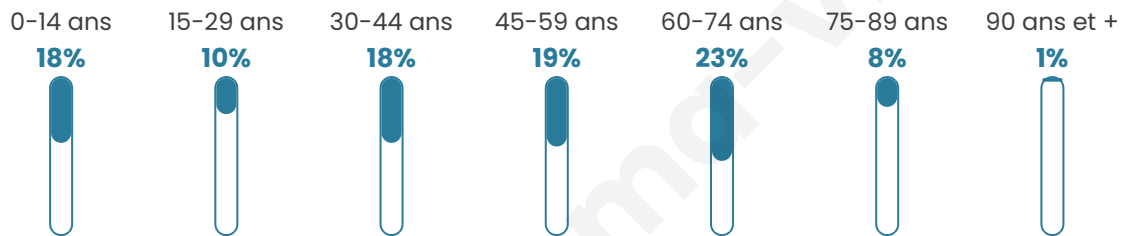

Version web

Ville de Malves-en- Minervois

Présenté par

BIEN dans
ma **VILLE** 

Sommaire

Situation géographique	3
Statistiques sur la population	4
Evolution du nombre d'habitants	4
Tranche d'âge	5
0-14 ans	5
15-29 ans	5
30-44 ans	5
45-59 ans	5
60-74 ans	5
75-89 ans	5
90 ans et +	5
Activité professionnelle	5
Agriculteurs	5
Artisans, Commerçants	5
Cadres et sup.	5
Professions intermédiaires	5
Employé	5
Ouvrier	5
Retraité	5
Autres	5
Niveau de diplôme	6
Sans diplôme ou CEP	6
Brevet, BEPC, DNB	6
CAP-BEP ou équivalent	6
BAC ou équivalent	6
BAC+2	6
BAC+3 ou +4	6
BAC+5 ou plus	6
Composition des ménages	6
Couple sans enfant	6
Couple avec enfant(s)	6
Famille monoparentale	6
Colocation / Autre	6
Personnes seules	6
Profils électoraux	7
Premier tour	7
Sécurité	8
Evolution du nombre d'infractions	8
Pour comparer	9
Services à la population	10
Commerce	10
Éducation	10
Villes autour de Malves-en-Minervois	11

44 ans

Pop active

42.7%

Taux chômage

8.5%

Pop densité

222 h/km²

Revenu moyen

23 170 €/an

Evolution du nombre d'habitants

Sources : Institut national de la statistique et des études économiques (insee) selon Les dernières parutions officielles de 2024 portant sur les années 2020, 2021 et 2022.

Tranche d'âge

Activité professionnelle

Niveau de diplôme

Composition des ménages

Profils électoraux

Premier tour

	Marine LE PEN	32.22 %
	Emmanuel MACRON	20.95 %
	Jean-Luc MÉLENCHON	16.90 %
	Éric ZEMMOUR	10.56 %
	Jean LASSALLE	4.75 %
	Yannick JADOT	3.35 %
	Valérie PÉCRESSE	3.35 %
	Fabien ROUSSEL	2.82 %
	Anne HIDALGO	2.82 %
	Philippe POUTOU	1.41 %
	Nicolas DUPONT-AIGNAN	0.70 %
	Nathalie ARTHAUD	0.18 %