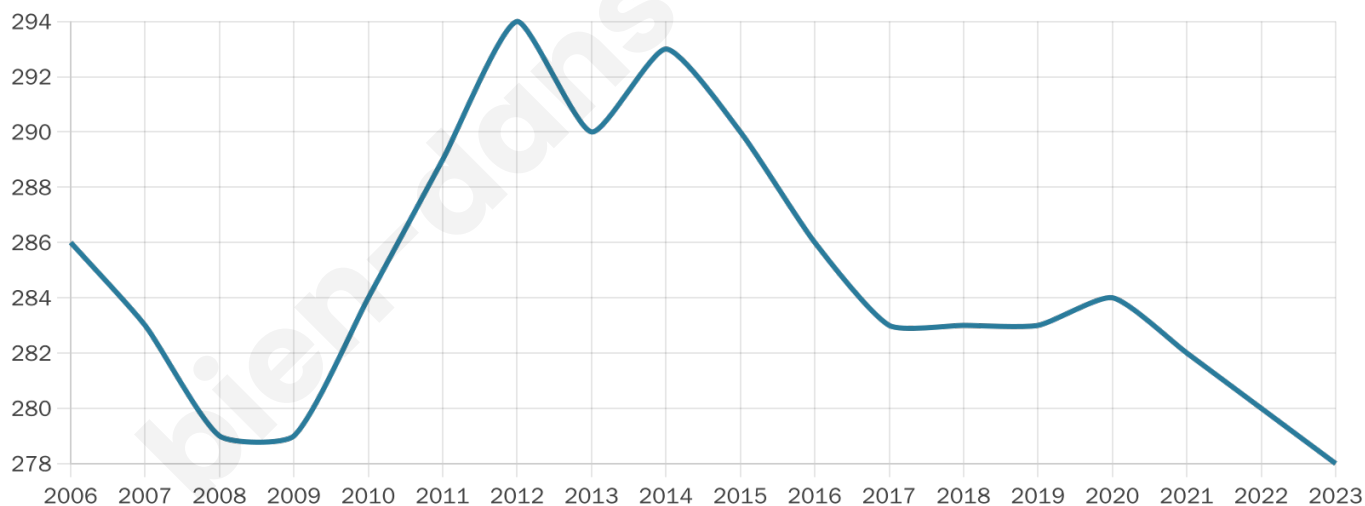

**saône-et-loire
LE DÉPARTEMENT**

Statistiques sur la population

Nombre d'habitants

278

Age moyen

44 ans

Pop active

42.4%

Taux chômage

10.9%

Pop densité

9 h/km²

Revenu moyen

19 000 €/an

Evolution du nombre d'habitants

Sources : Institut national de la statistique et des études économiques (insee) selon Les dernières parutions officielles de 2024 portant sur les années 2020, 2021 et 2022.

Tranche d'âge

Activité professionnelle

Niveau de diplôme

Composition des ménages

Profils électoraux

Premier tour

	Marine LE PEN	32.43 %
	Jean-Luc MÉLENCHON	23.78 %
	Emmanuel MACRON	20.00 %
	Jean LASSALLE	6.49 %
	Éric ZEMMOUR	5.41 %
	Valérie PÉCRESSÉ	5.41 %
	Fabien ROUSSEL	2.70 %
	Anne HIDALGO	1.62 %
	Nathalie ARTHAUD	1.08 %
	Nicolas DUPONT- AIGNAN	1.08 %
	Yannick JADOT	0.00 %
	Philippe POUTOU	0.00 %