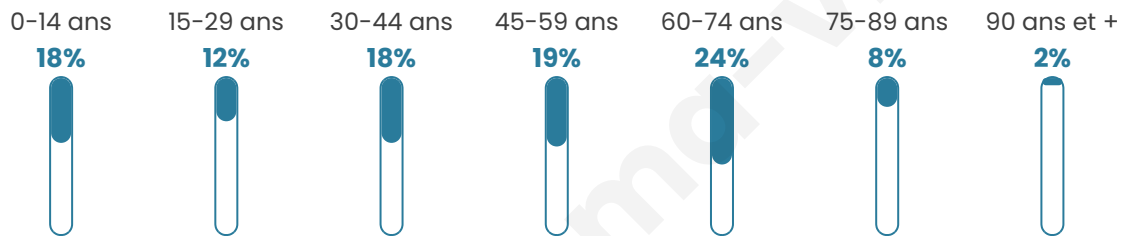

**saône-et-loire
LE DÉPARTEMENT**

Statistiques sur la population

Nombre d'habitants

278

Age moyen

44 ans

Pop active

42.4%

Taux chômage

10.9%

Pop densité

9 h/km²

Revenu moyen

19 000 €/an

Evolution du nombre d'habitants

Sources : Institut national de la statistique et des études économiques (insee) selon Les dernières parutions officielles de 2024 portant sur les années 2020, 2021 et 2022.

Tranche d'âge

Activité professionnelle

Niveau de diplôme

Composition des ménages

Profils électoraux

Premier tour

	Marine LE PEN	32.43 %
	Jean-Luc MÉLENCHON	23.78 %
	Emmanuel MACRON	20.00 %
	Jean LASSALLE	6.49 %
	Éric ZEMMOUR	5.41 %
	Valérie PÉCRESSÉ	5.41 %
	Fabien ROUSSEL	2.70 %
	Anne HIDALGO	1.62 %
	Nathalie ARTHAUD	1.08 %
	Nicolas DUPONT- AIGNAN	1.08 %
	Yannick JADOT	0.00 %
	Philippe POUTOU	0.00 %