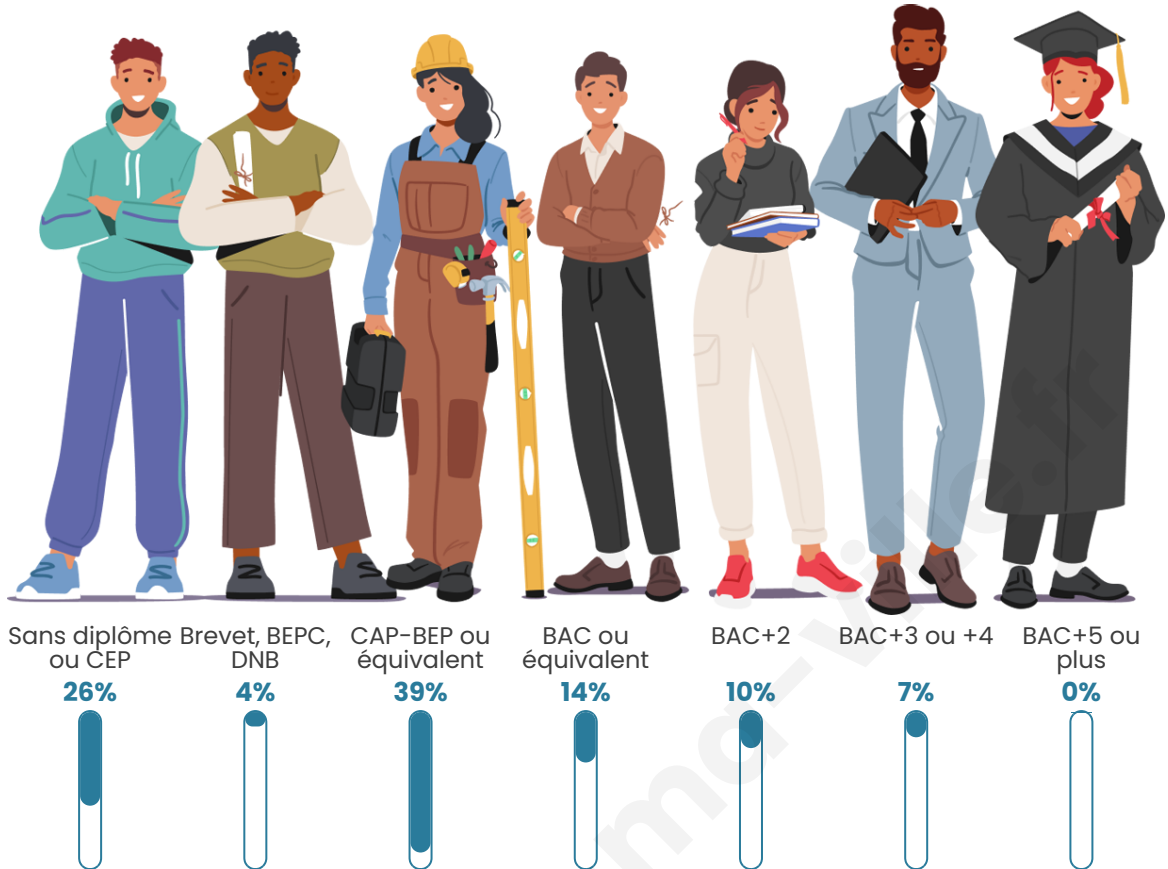

**saône-et-loire
LE DÉPARTEMENT**

Statistiques sur la population

Nombre d'habitants

278

Age moyen

44 ans

Pop active

42.4%

Taux chômage

10.9%

Pop densité

9 h/km²

Revenu moyen

19 000 €/an

Evolution du nombre d'habitants

Sources : Institut national de la statistique et des études économiques (insee) selon Les dernières parutions officielles de 2024 portant sur les années 2020, 2021 et 2022.

Tranche d'âge

Activité professionnelle

Niveau de diplôme

Composition des ménages

Profils électoraux

Premier tour

	Marine LE PEN	32.43 %
	Jean-Luc MÉLENCHON	23.78 %
	Emmanuel MACRON	20.00 %
	Jean LASSALLE	6.49 %
	Éric ZEMMOUR	5.41 %
	Valérie PÉCRESSÉ	5.41 %
	Fabien ROUSSEL	2.70 %
	Anne HIDALGO	1.62 %
	Nathalie ARTHAUD	1.08 %
	Nicolas DUPONT- AIGNAN	1.08 %
	Yannick JADOT	0.00 %
	Philippe POUTOU	0.00 %