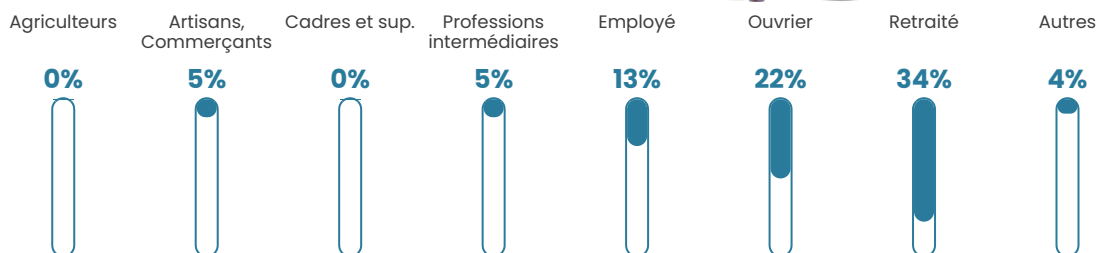

Taux chômage

10.9%

Pop densité

9 h/km²

Revenu moyen

19 000 €/an

Evolution du nombre d'habitants

Sources : Institut national de la statistique et des études économiques (insee) selon Les dernières parutions officielles de 2024 portant sur les années 2020, 2021 et 2022.

Tranche d'âge

Activité professionnelle

Niveau de diplôme

Composition des ménages

Profils électoraux

Premier tour

	Marine LE PEN	32.43 %
	Jean-Luc MÉLENCHON	23.78 %
	Emmanuel MACRON	20.00 %
	Jean LASSALLE	6.49 %
	Éric ZEMMOUR	5.41 %
	Valérie PÉCRESSÉ	5.41 %
	Fabien ROUSSEL	2.70 %
	Anne HIDALGO	1.62 %
	Nathalie ARTHAUD	1.08 %
	Nicolas DUPONT- AIGNAN	1.08 %
	Yannick JADOT	0.00 %
	Philippe POUTOU	0.00 %