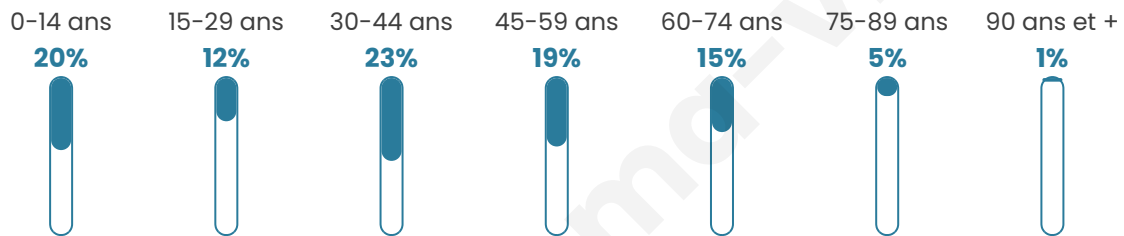

40 ans

Pop active

46.7%

Taux chômage

3.6%

Pop densité

170 h/km²

Revenu moyen

28 950 €/an

Evolution du nombre d'habitants

Sources : Institut national de la statistique et des études économiques (insee) selon Les dernières parutions officielles de 2024 portant sur les années 2020, 2021 et 2022.

Tranche d'âge

Activité professionnelle

Niveau de diplôme

Composition des ménages

Profils électoraux

Premier tour

	Emmanuel MACRON	37.17 %
	Marine LE PEN	24.87 %
	Jean-Luc MÉLENCHON	15.97 %
	Jean LASSALLE	5.24 %
	Éric ZEMMOUR	5.24 %
	Yannick JADOT	3.40 %
	Fabien ROUSSEL	2.88 %
	Nicolas DUPONT- AIGNAN	2.36 %
	Valérie PÉCRESSE	2.09 %
	Philippe POUTOU	0.52 %
	Nathalie ARTHAUD	0.26 %
	Anne HIDALGO	0.00 %