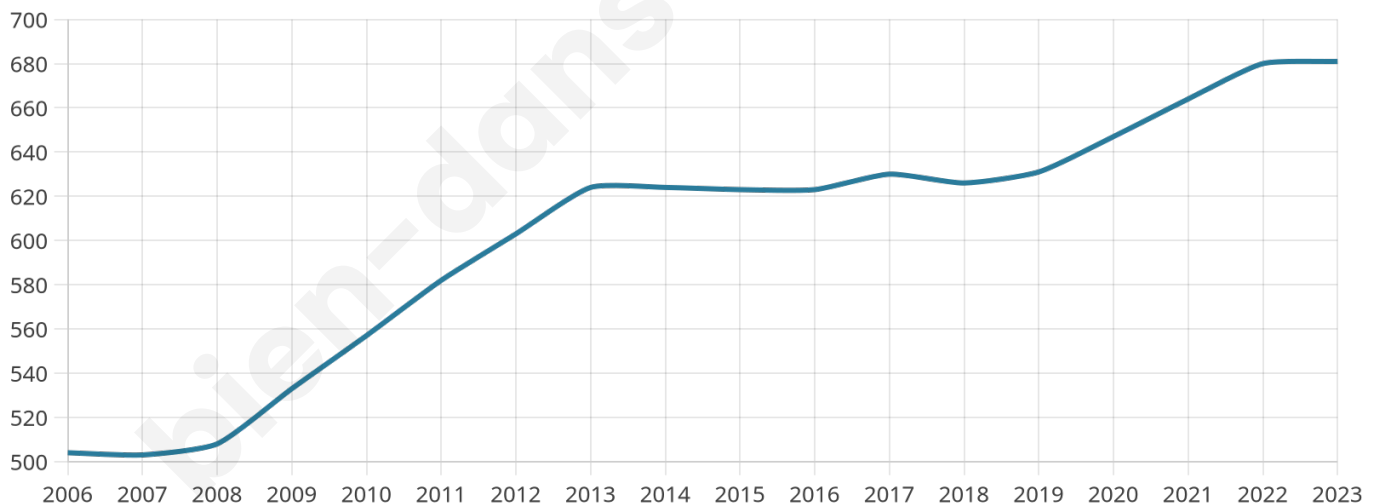

40 ans

Pop active

46.7%

Taux chômage

3.6%

Pop densité

170 h/km²

Revenu moyen

28 950 €/an

Evolution du nombre d'habitants

Sources : Institut national de la statistique et des études économiques (insee) selon Les dernières parutions officielles de 2024 portant sur les années 2020, 2021 et 2022.