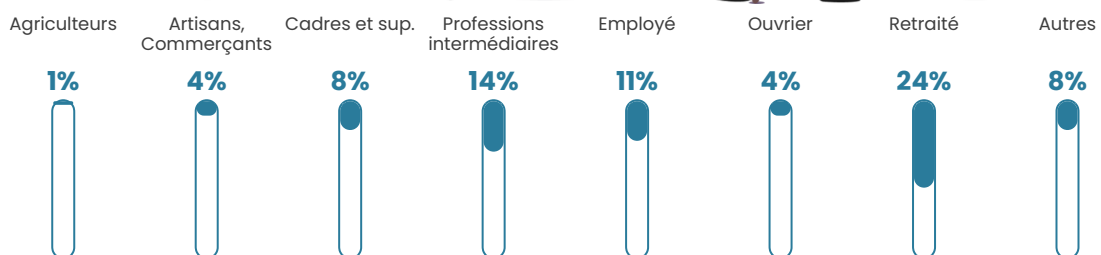

28 950 €/an

Evolution du nombre d'habitants

Sources : Institut national de la statistique et des études économiques (insee) selon Les dernières parutions officielles de 2024 portant sur les années 2020, 2021 et 2022.

Tranche d'âge

Activité professionnelle

Niveau de diplôme

Composition des ménages

Profils électoraux

Premier tour

	Emmanuel MACRON	37.17 %
	Marine LE PEN	24.87 %
	Jean-Luc MÉLENCHON	15.97 %
	Jean LASSALLE	5.24 %
	Éric ZEMMOUR	5.24 %
	Yannick JADOT	3.40 %
	Fabien ROUSSEL	2.88 %
	Nicolas DUPONT- AIGNAN	2.36 %
	Valérie PÉCRESSE	2.09 %
	Philippe POUTOU	0.52 %
	Nathalie ARTHAUD	0.26 %
	Anne HIDALGO	0.00 %