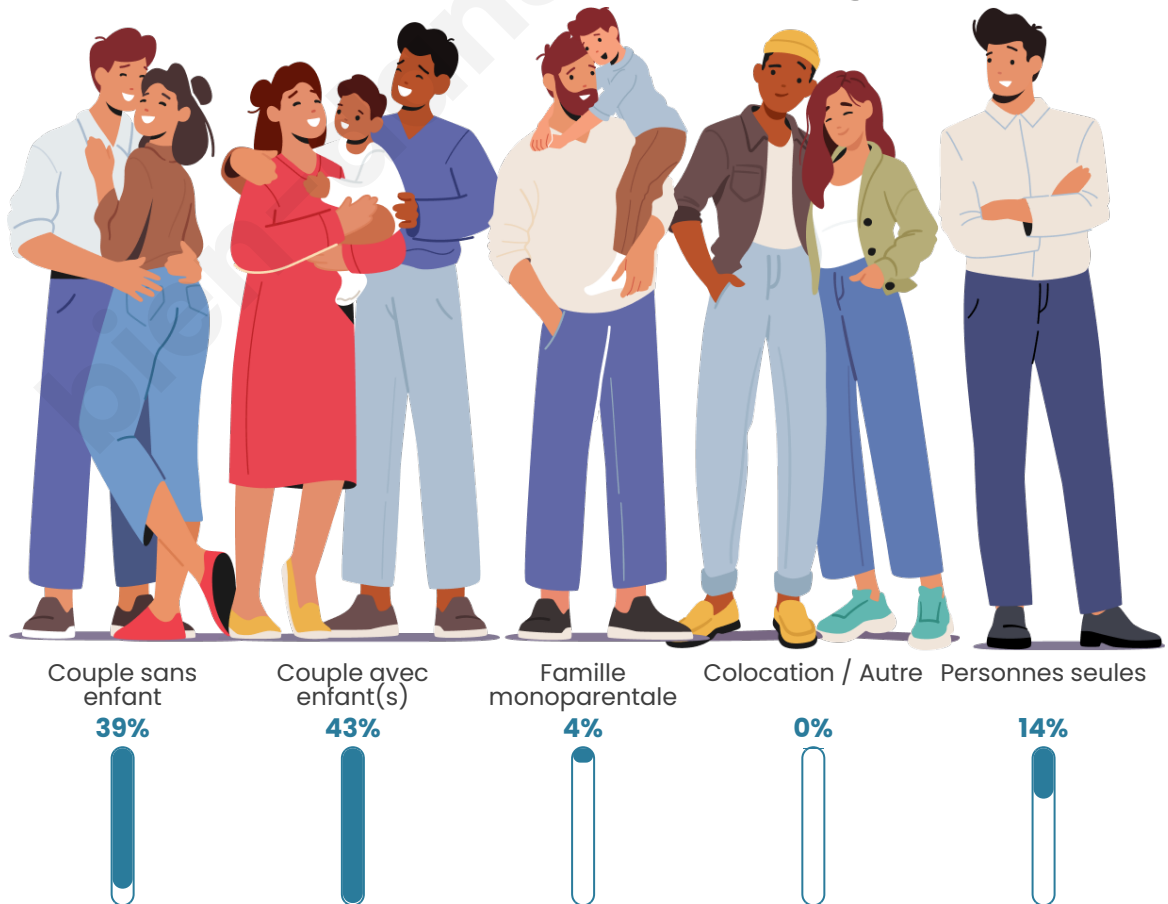

Tranche d'âge

Activité professionnelle

Niveau de diplôme

Composition des ménages

Profils électoraux

Premier tour

	Emmanuel MACRON	37.17 %
	Marine LE PEN	24.87 %
	Jean-Luc MÉLENCHON	15.97 %
	Jean LASSALLE	5.24 %
	Éric ZEMMOUR	5.24 %
	Yannick JADOT	3.40 %
	Fabien ROUSSEL	2.88 %
	Nicolas DUPONT- AIGNAN	2.36 %
	Valérie PÉCRESSE	2.09 %
	Philippe POUTOU	0.52 %
	Nathalie ARTHAUD	0.26 %
	Anne HIDALGO	0.00 %