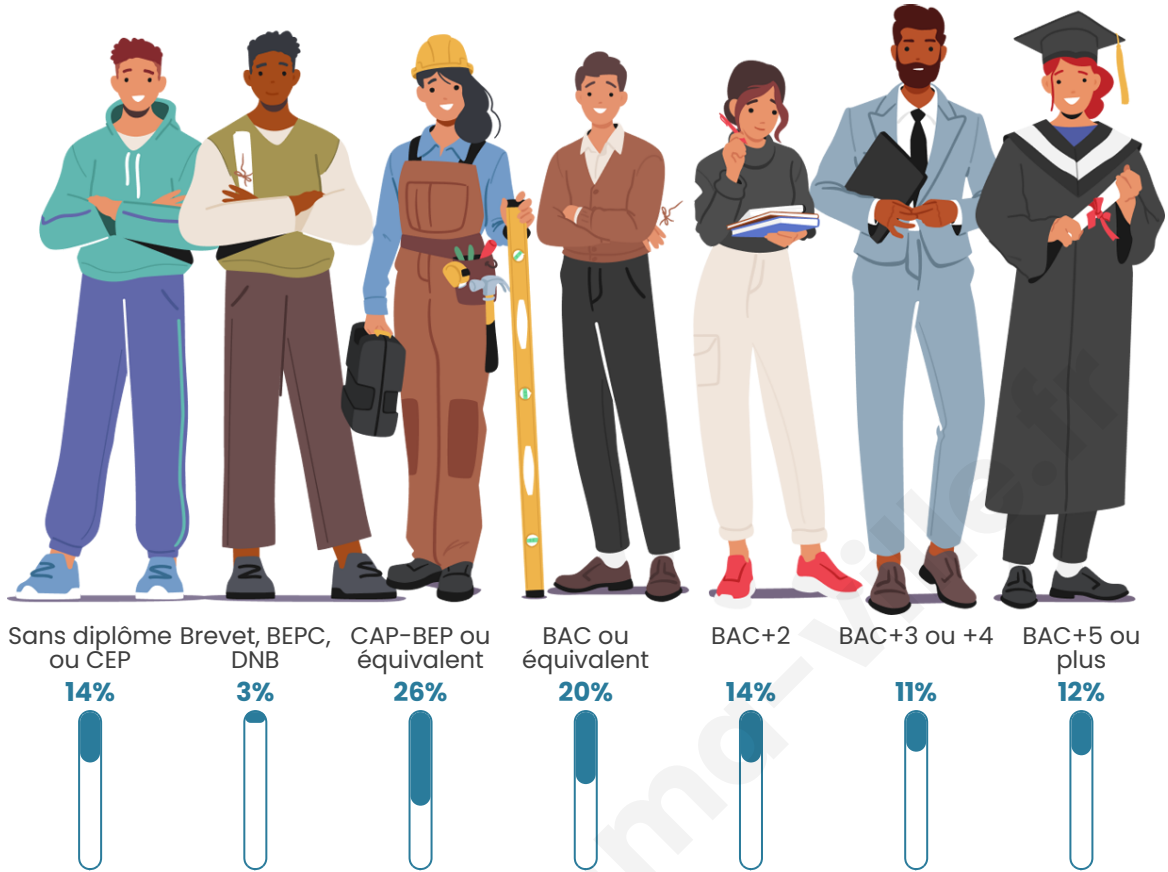

Tranche d'âge

Activité professionnelle

Niveau de diplôme

Composition des ménages

Profils électoraux

Premier tour

	Emmanuel MACRON	37.17 %
	Marine LE PEN	24.87 %
	Jean-Luc MÉLENCHON	15.97 %
	Jean LASSALLE	5.24 %
	Éric ZEMMOUR	5.24 %
	Yannick JADOT	3.40 %
	Fabien ROUSSEL	2.88 %
	Nicolas DUPONT- AIGNAN	2.36 %
	Valérie PÉCRESSE	2.09 %
	Philippe POUTOU	0.52 %
	Nathalie ARTHAUD	0.26 %
	Anne HIDALGO	0.00 %