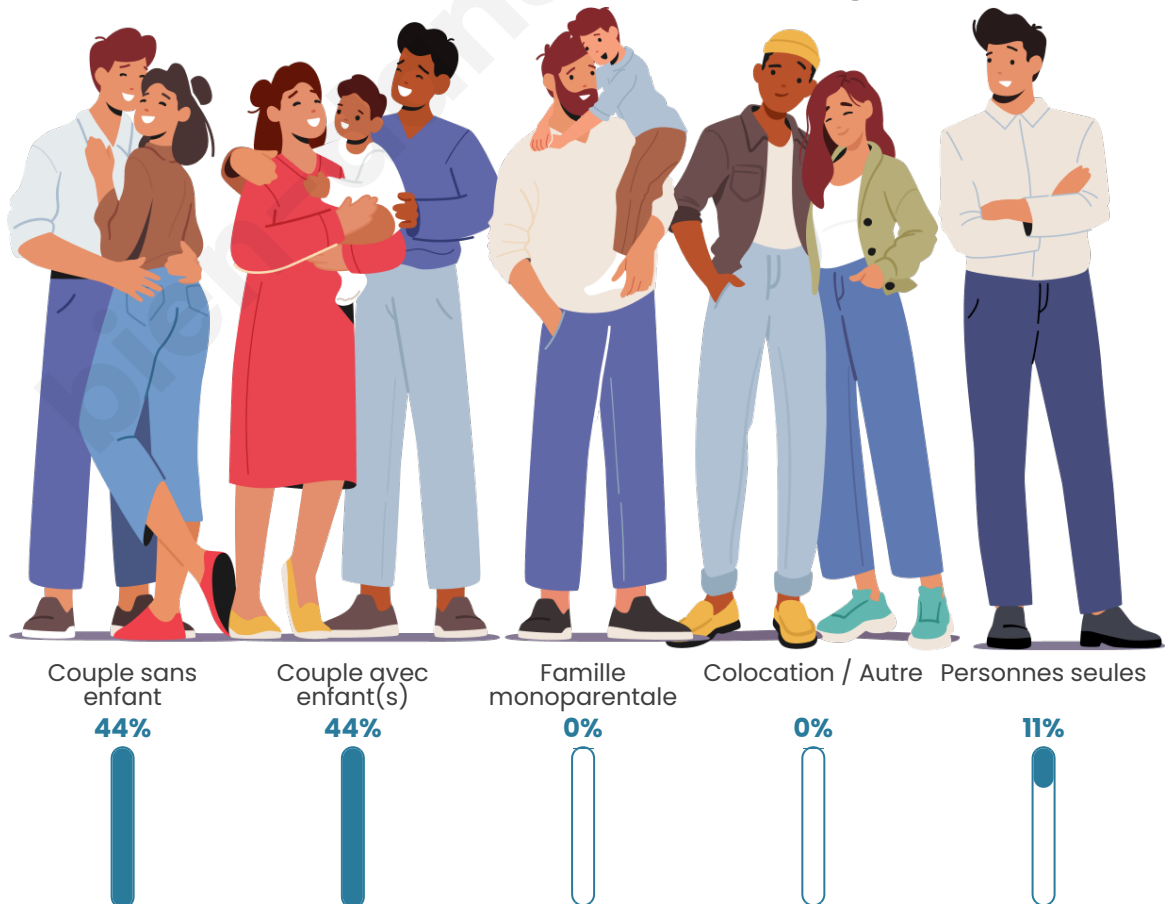

Tranche d'âge

Activité professionnelle

Niveau de diplôme

Composition des ménages

Profils électoraux

Premier tour

	Jean-Luc MÉLENCHON	41.82 %
	Emmanuel MACRON	25.45 %
	Marine LE PEN	12.73 %
	Yannick JADOT	7.27 %
	Jean LASSALLE	3.64 %
	Éric ZEMMOUR	3.64 %
	Philippe POUTOU	3.64 %
	Nicolas DUPONT- AIGNAN	1.82 %
	Nathalie ARTHAUD	0.00 %
	Fabien ROUSSEL	0.00 %
	Anne HIDALGO	0.00 %
	Valérie PÉCRESE	0.00 %