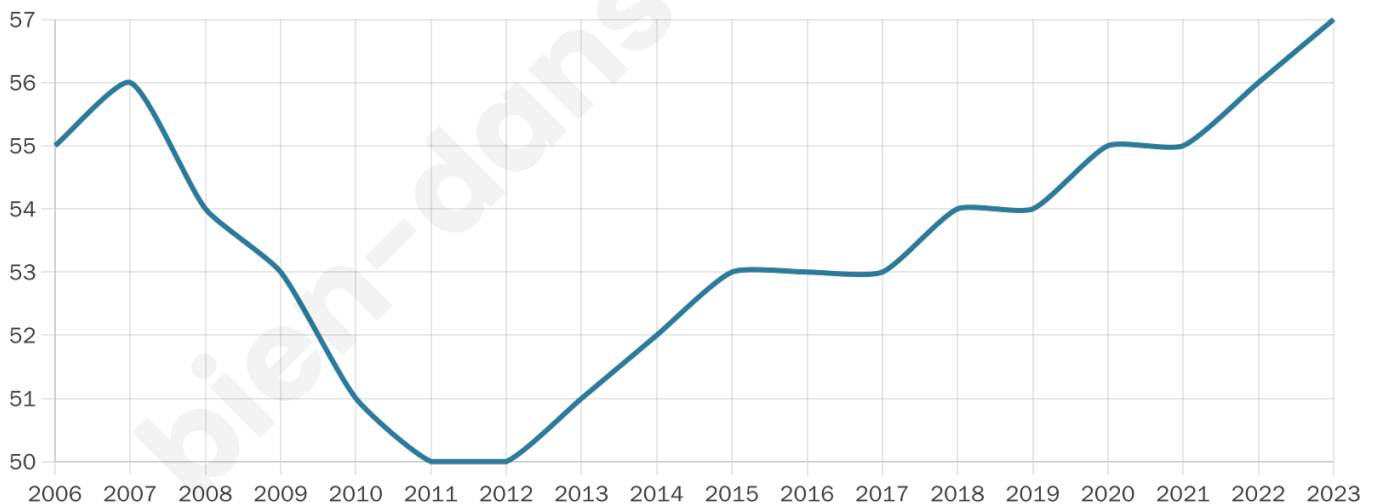

Version web

Ville de Malleval-en-Vercors

Présenté par

BIEN dans ma **VILLE** 

Sommaire

Situation géographique	3
Statistiques sur la population	4
Evolution du nombre d'habitants	4
Tranche d'âge	5
0-14 ans	5
15-29 ans	5
30-44 ans	5
45-59 ans	5
60-74 ans	5
75-89 ans	5
90 ans et +	5
Activité professionnelle	5
Agriculteurs	5
Artisans, Commerçants	5
Cadres et sup.	5
Professions intermédiaires	5
Employé	5
Ouvrier	5
Retraité	5
Autres	5
Niveau de diplôme	6
Sans diplôme ou CEP	6
Brevet, BEPC, DNB	6
CAP-BEP ou équivalent	6
BAC ou équivalent	6
BAC+2	6
BAC+3 ou +4	6
BAC+5 ou plus	6
Composition des ménages	6
Couple sans enfant	6
Couple avec enfant(s)	6
Famille monoparentale	6
Colocation / Autre	6
Personnes seules	6
Profils électoraux	7
Premier tour	7
Sécurité	8
Evolution du nombre d'infractions	8
Pour comparer	9
Services à la population	10
Commerce	10
Éducation	10
Villes autour de Malleval-en-Vercors	12

57

Age moyen

43 ans

Pop active

47.4%

Taux chômage

8.8%

Pop densité

4 h/km²

Revenu moyen

NC

Evolution du nombre d'habitants

Sources : Institut national de la statistique et des études économiques (insee) selon Les dernières parutions officielles de 2024 portant sur les années 2020, 2021 et 2022.