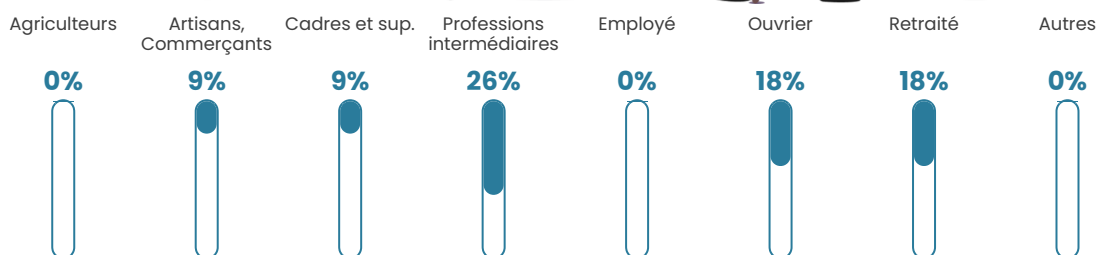

4 h/km²

Revenu moyen

NC

Evolution du nombre d'habitants

Sources : Institut national de la statistique et des études économiques (insee) selon Les dernières parutions officielles de 2024 portant sur les années 2020, 2021 et 2022.

Tranche d'âge

Activité professionnelle

Niveau de diplôme

Composition des ménages

Profils électoraux

Premier tour

	Jean-Luc MÉLENCHON	41.82 %
	Emmanuel MACRON	25.45 %
	Marine LE PEN	12.73 %
	Yannick JADOT	7.27 %
	Jean LASSALLE	3.64 %
	Éric ZEMMOUR	3.64 %
	Philippe POUTOU	3.64 %
	Nicolas DUPONT- AIGNAN	1.82 %
	Nathalie ARTHAUD	0.00 %
	Fabien ROUSSEL	0.00 %
	Anne HIDALGO	0.00 %
	Valérie PÉCRESE	0.00 %