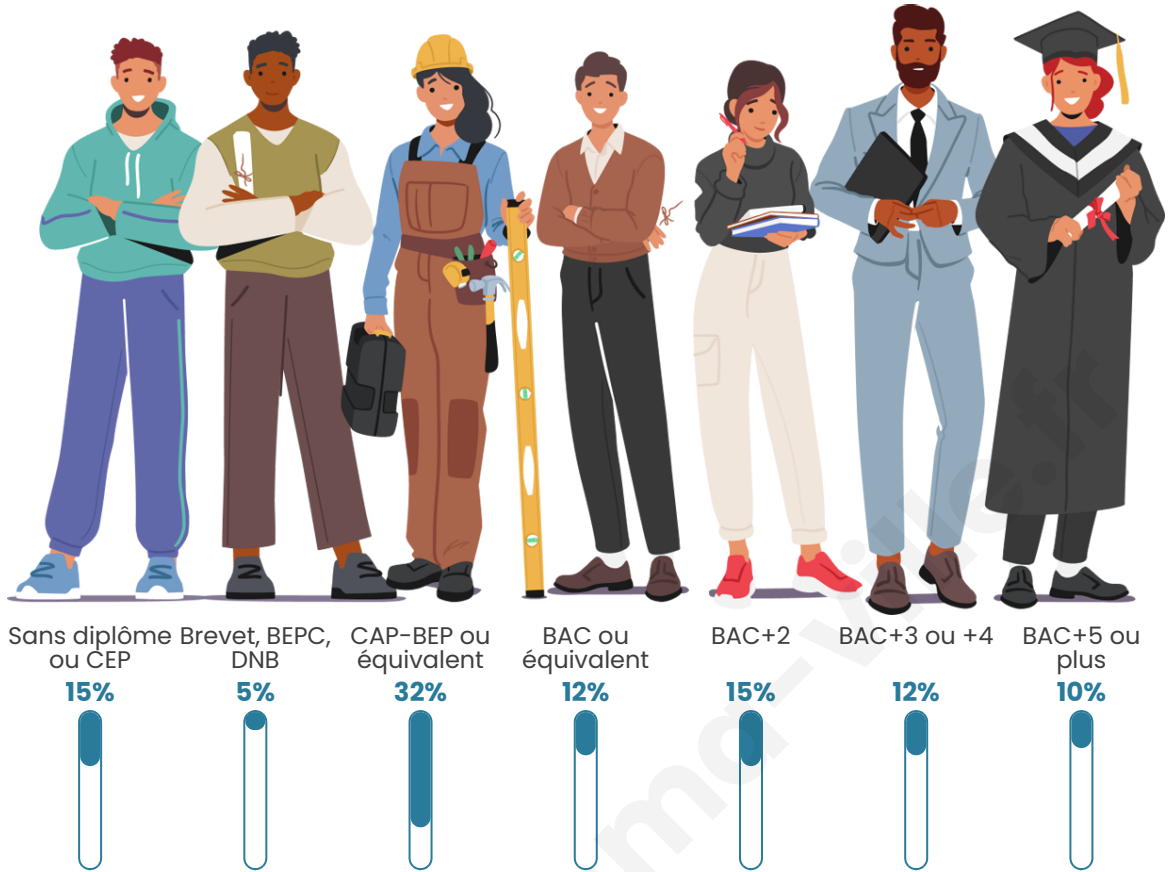

57

Age moyen

43 ans

Pop active

47.4%

Taux chômage

8.8%

Pop densité

Tranche d'âge

Activité professionnelle

Niveau de diplôme

Composition des ménages

Profils électoraux

Premier tour

	Jean-Luc MÉLENCHON	41.82 %
	Emmanuel MACRON	25.45 %
	Marine LE PEN	12.73 %
	Yannick JADOT	7.27 %
	Jean LASSALLE	3.64 %
	Éric ZEMMOUR	3.64 %
	Philippe POUTOU	3.64 %
	Nicolas DUPONT- AIGNAN	1.82 %
	Nathalie ARTHAUD	0.00 %
	Fabien ROUSSEL	0.00 %
	Anne HIDALGO	0.00 %
	Valérie PÉCRESE	0.00 %