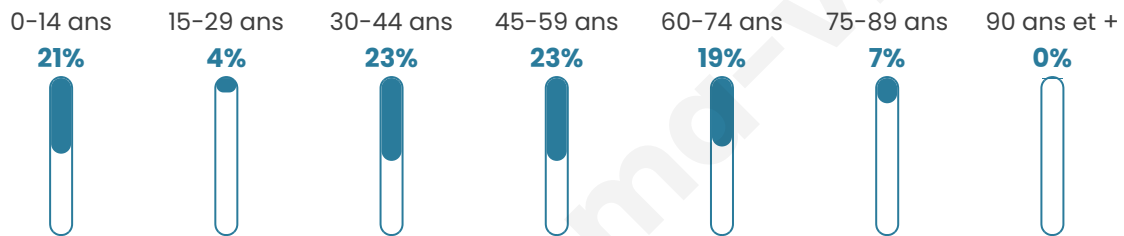

57

Age moyen

43 ans

Pop active

47.4%

Taux chômage

8.8%

Pop densité

4 h/km²

Revenu moyen

NC

Evolution du nombre d'habitants

Sources : Institut national de la statistique et des études économiques (insee) selon Les dernières parutions officielles de 2024 portant sur les années 2020, 2021 et 2022.

Tranche d'âge

Activité professionnelle

Niveau de diplôme

Composition des ménages

Profils électoraux

Premier tour

	Jean-Luc MÉLENCHON	41.82 %
	Emmanuel MACRON	25.45 %
	Marine LE PEN	12.73 %
	Yannick JADOT	7.27 %
	Jean LASSALLE	3.64 %
	Éric ZEMMOUR	3.64 %
	Philippe POUTOU	3.64 %
	Nicolas DUPONT- AIGNAN	1.82 %
	Nathalie ARTHAUD	0.00 %
	Fabien ROUSSEL	0.00 %
	Anne HIDALGO	0.00 %
	Valérie PÉCRESE	0.00 %