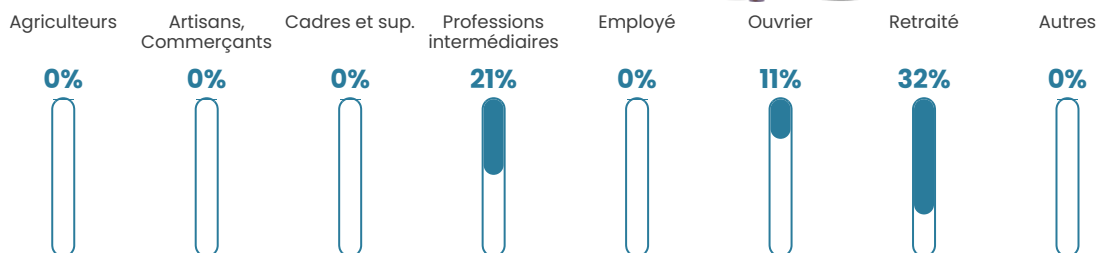

Pop densité

4 h/km²

Revenu moyen

NC

Evolution du nombre d'habitants

Sources : Institut national de la statistique et des études économiques (insee) selon Les dernières parutions officielles de 2024 portant sur les années 2020, 2021 et 2022.

Tranche d'âge

Activité professionnelle

Niveau de diplôme

Composition des ménages

Profils électoraux

Premier tour

	Emmanuel MACRON	25.93 %
	Marine LE PEN	22.22 %
	Jean LASSALLE	14.81 %
	Jean-Luc MÉLENCHON	11.11 %
	Valérie PÉCRESSÉ	11.11 %
	Éric ZEMMOUR	7.41 %
	Yannick JADOT	3.70 %
	Nicolas DUPONT- AIGNAN	3.70 %
	Nathalie ARTHAUD	0.00 %
	Fabien ROUSSEL	0.00 %
	Anne HIDALGO	0.00 %
	Philippe POUTOU	0.00 %