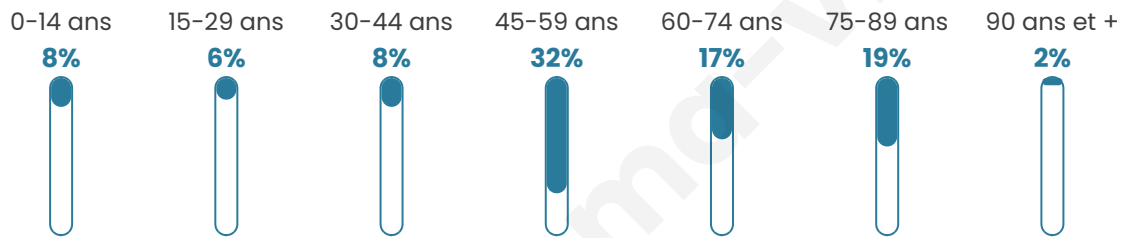

Nombre d'habitants

45

Age moyen

54 ans

Pop active

40%

Taux chômage

3.7%

Pop densité

4 h/km²

Revenu moyen

NC

Evolution du nombre d'habitants

Sources : Institut national de la statistique et des études économiques (insee) selon Les dernières parutions officielles de 2024 portant sur les années 2020, 2021 et 2022.

Tranche d'âge

Activité professionnelle

Niveau de diplôme

Composition des ménages

Profils électoraux

Premier tour

	Emmanuel MACRON	25.93 %
	Marine LE PEN	22.22 %
	Jean LASSALLE	14.81 %
	Jean-Luc MÉLENCHON	11.11 %
	Valérie PÉCRESSÉ	11.11 %
	Éric ZEMMOUR	7.41 %
	Yannick JADOT	3.70 %
	Nicolas DUPONT- AIGNAN	3.70 %
	Nathalie ARTHAUD	0.00 %
	Fabien ROUSSEL	0.00 %
	Anne HIDALGO	0.00 %
	Philippe POUTOU	0.00 %

43 inscrits

Participation : 65.12%

Votes blancs : 0.00%

Votes nuls : 3.57%

Second tour

	Emmanuel MACRON	50 %
	Marine LE PEN	50 %

43 inscrits

Participation : 69.77%