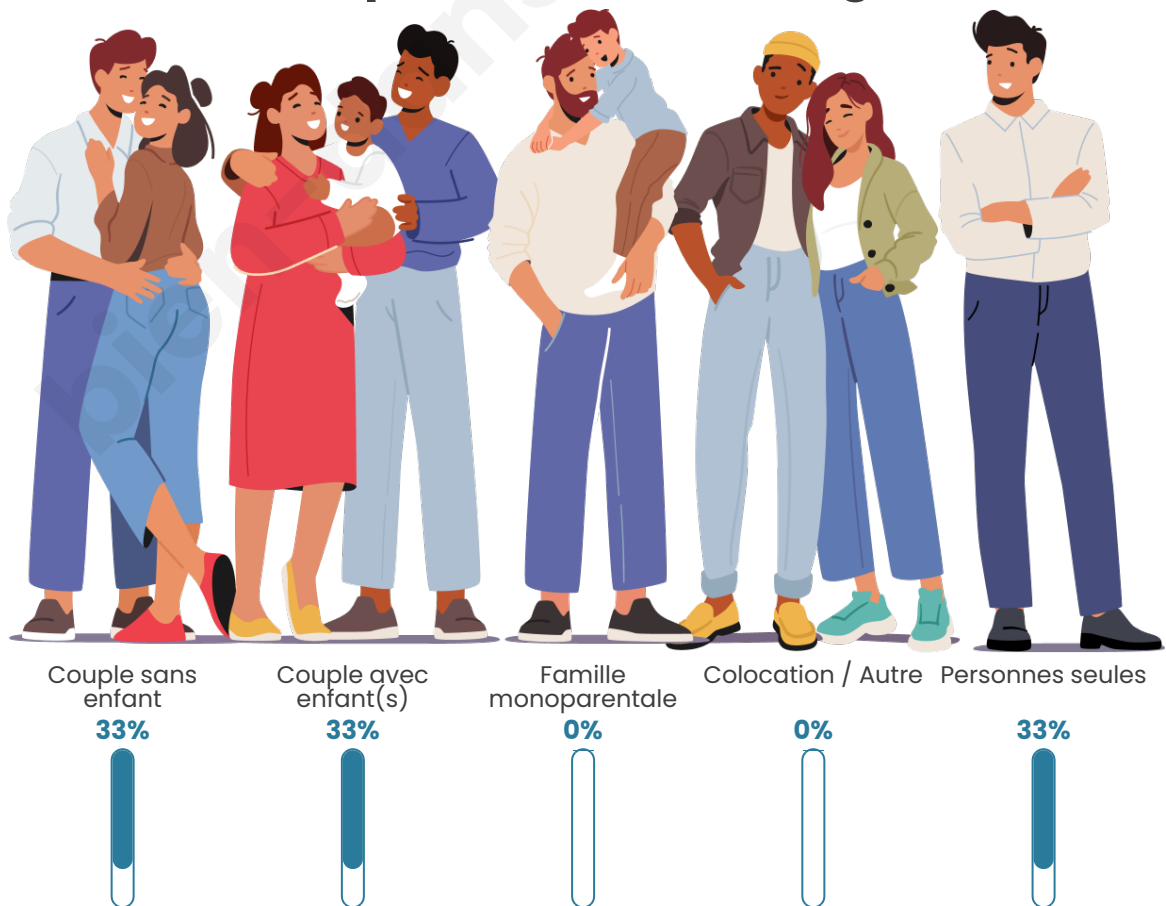

Nombre d'habitants

45

Age moyen

54 ans

Pop active

40%

Taux chômage

3.7%

Tranche d'âge

Activité professionnelle

Niveau de diplôme

Composition des ménages

Profils électoraux

Premier tour

	Emmanuel MACRON	25.93 %
	Marine LE PEN	22.22 %
	Jean LASSALLE	14.81 %
	Jean-Luc MÉLENCHON	11.11 %
	Valérie PÉCRESSÉ	11.11 %
	Éric ZEMMOUR	7.41 %
	Yannick JADOT	3.70 %
	Nicolas DUPONT- AIGNAN	3.70 %
	Nathalie ARTHAUD	0.00 %
	Fabien ROUSSEL	0.00 %
	Anne HIDALGO	0.00 %
	Philippe POUTOU	0.00 %