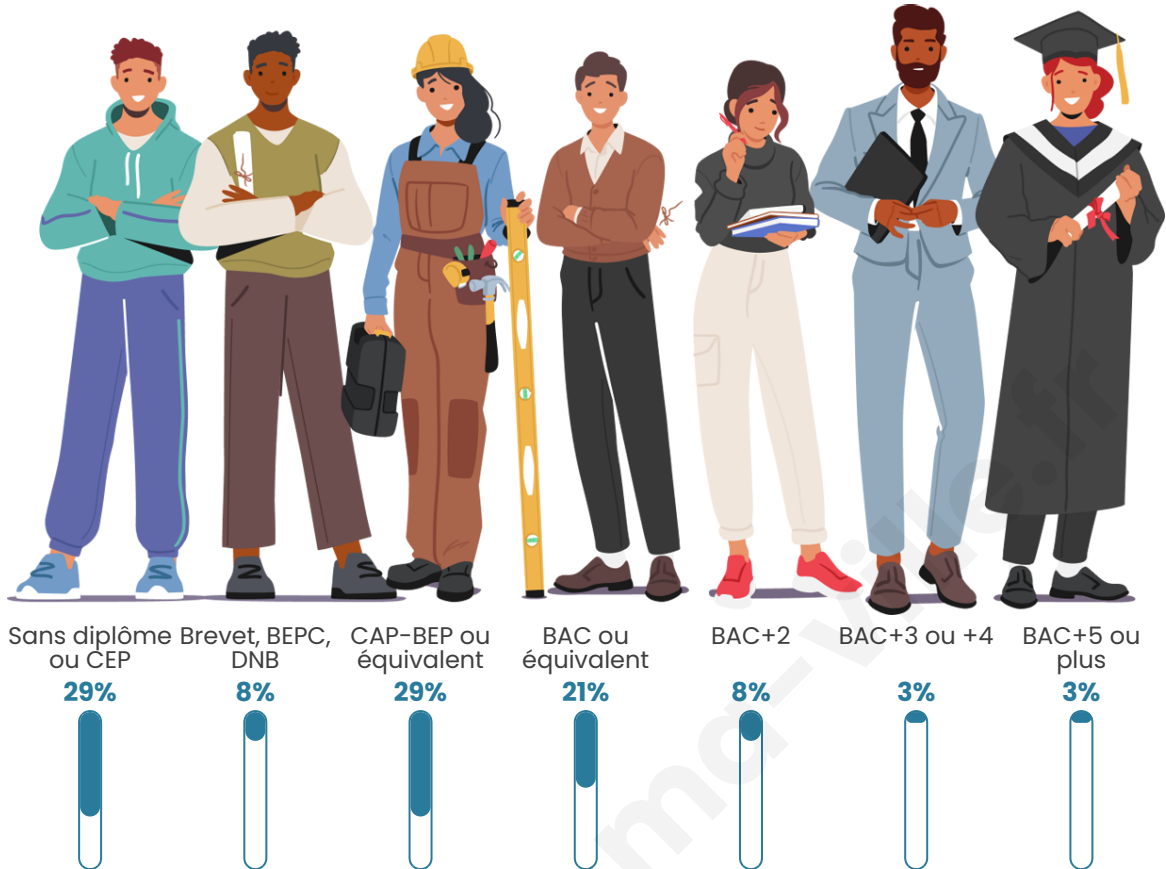

Nombre d'habitants

45

Age moyen

54 ans

Pop active

40%

Taux chômage

3.7%

Tranche d'âge

Activité professionnelle

Niveau de diplôme

Composition des ménages

Profils électoraux

Premier tour

	Emmanuel MACRON	25.93 %
	Marine LE PEN	22.22 %
	Jean LASSALLE	14.81 %
	Jean-Luc MÉLENCHON	11.11 %
	Valérie PÉCRESSÉ	11.11 %
	Éric ZEMMOUR	7.41 %
	Yannick JADOT	3.70 %
	Nicolas DUPONT- AIGNAN	3.70 %
	Nathalie ARTHAUD	0.00 %
	Fabien ROUSSEL	0.00 %
	Anne HIDALGO	0.00 %
	Philippe POUTOU	0.00 %