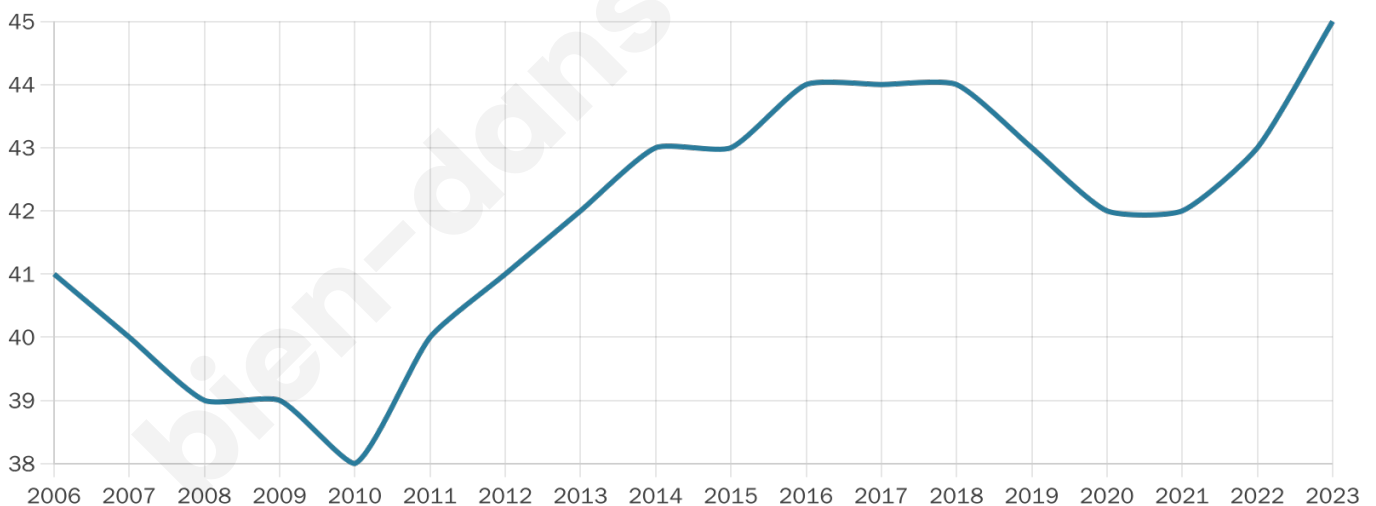

Nombre d'habitants

45

Age moyen

54 ans

Pop active

40%

Taux chômage

3.7%

Pop densité

4 h/km²

Revenu moyen

NC

Evolution du nombre d'habitants

Sources : Institut national de la statistique et des études économiques (insee) selon Les dernières parutions officielles de 2024 portant sur les années 2020, 2021 et 2022.

Tranche d'âge

Activité professionnelle

Niveau de diplôme

Composition des ménages

Profils électoraux

Premier tour

	Emmanuel MACRON	25.93 %
	Marine LE PEN	22.22 %
	Jean LASSALLE	14.81 %
	Jean-Luc MÉLENCHON	11.11 %
	Valérie PÉCRESSÉ	11.11 %
	Éric ZEMMOUR	7.41 %
	Yannick JADOT	3.70 %
	Nicolas DUPONT- AIGNAN	3.70 %
	Nathalie ARTHAUD	0.00 %
	Fabien ROUSSEL	0.00 %
	Anne HIDALGO	0.00 %
	Philippe POUTOU	0.00 %