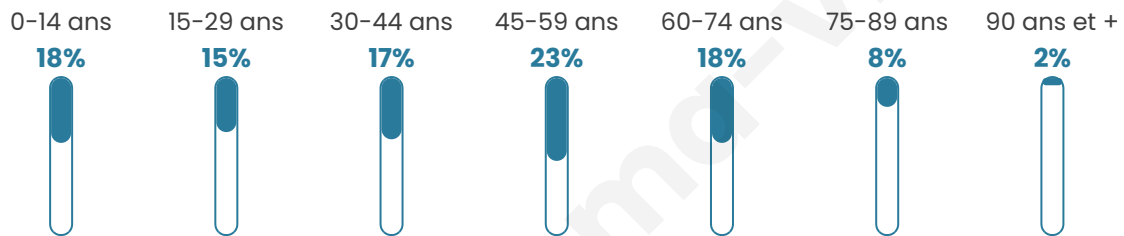

Statistiques sur la population

Nombre d'habitants

6 166

Age moyen

43 ans

Pop active

47.3%

Taux chômage

9%

Pop densité

220 h/km²

Revenu moyen

24 230 €/an

Evolution du nombre d'habitants

Sources : Institut national de la statistique et des études économiques (insee) selon Les dernières parutions officielles de 2024 portant sur les années 2020, 2021 et 2022.

Tranche d'âge

Activité professionnelle

Niveau de diplôme

Composition des ménages

Profils électoraux

Premier tour

	Marine LE PEN	31.97 %
	Emmanuel MACRON	23.14 %
	Jean-Luc MÉLENCHON	16.08 %
	Éric ZEMMOUR	10.80 %
	Yannick JADOT	3.62 %
	Valérie PÉCRESE	3.41 %
	Nicolas DUPONT-AIGNAN	3.34 %
	Jean LASSALLE	3.21 %
	Fabien ROUSSEL	2.25 %
	Anne HIDALGO	1.09 %
	Philippe POUTOU	0.66 %
	Nathalie ARTHAUD	0.43 %

5 482 inscrits

Participation : 73.51%

Votes blancs : 1.44%

Votes nuls : 0.45%

Second tour

	Emmanuel MACRON	43,17 %
	Marine LE PEN	56,83 %

5 475 inscrits

Participation : 73.37%