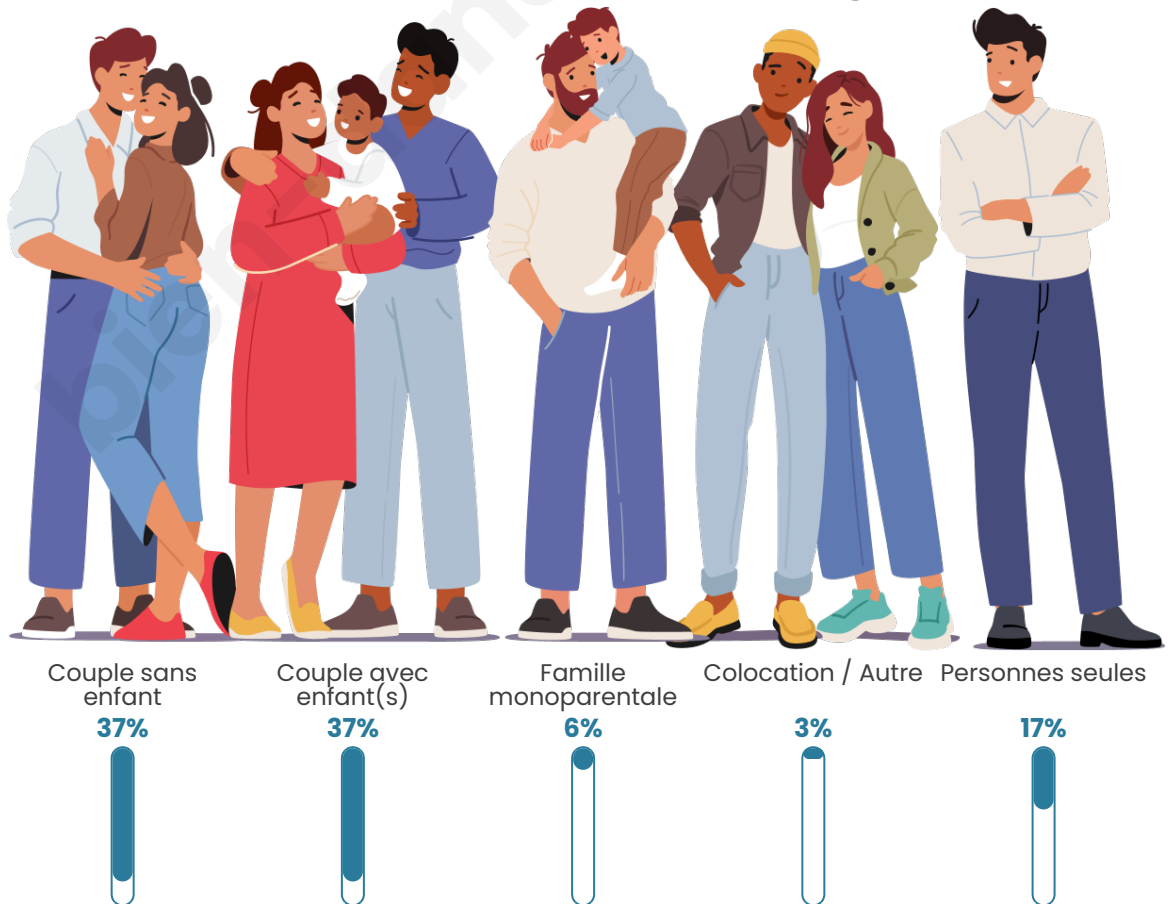

Tranche d'âge

Activité professionnelle

Niveau de diplôme

Composition des ménages

Profils électoraux

Premier tour

	Marine LE PEN	31.97 %
	Emmanuel MACRON	23.14 %
	Jean-Luc MÉLENCHON	16.08 %
	Éric ZEMMOUR	10.80 %
	Yannick JADOT	3.62 %
	Valérie PÉCRESE	3.41 %
	Nicolas DUPONT-AIGNAN	3.34 %
	Jean LASSALLE	3.21 %
	Fabien ROUSSEL	2.25 %
	Anne HIDALGO	1.09 %
	Philippe POUTOU	0.66 %
	Nathalie ARTHAUD	0.43 %