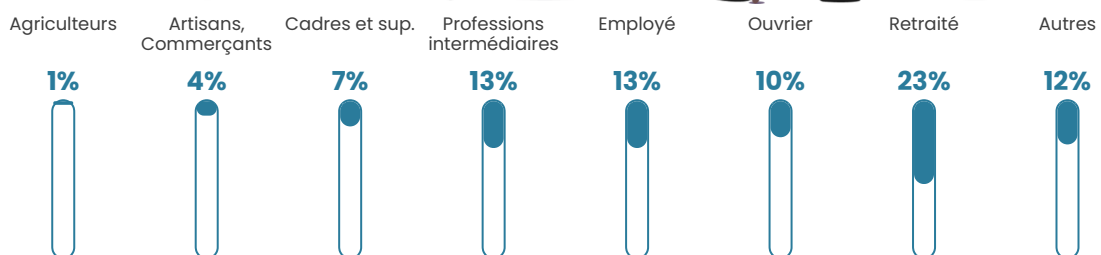

9%

Pop densité

220 h/km²

Revenu moyen

24 230 €/an

Evolution du nombre d'habitants

Sources : Institut national de la statistique et des études économiques (insee) selon Les dernières parutions officielles de 2024 portant sur les années 2020, 2021 et 2022.

Tranche d'âge

Activité professionnelle

Niveau de diplôme

Composition des ménages

Profils électoraux

Premier tour

	Marine LE PEN	31.97 %
	Emmanuel MACRON	23.14 %
	Jean-Luc MÉLENCHON	16.08 %
	Éric ZEMMOUR	10.80 %
	Yannick JADOT	3.62 %
	Valérie PÉCRESE	3.41 %
	Nicolas DUPONT-AIGNAN	3.34 %
	Jean LASSALLE	3.21 %
	Fabien ROUSSEL	2.25 %
	Anne HIDALGO	1.09 %
	Philippe POUTOU	0.66 %
	Nathalie ARTHAUD	0.43 %