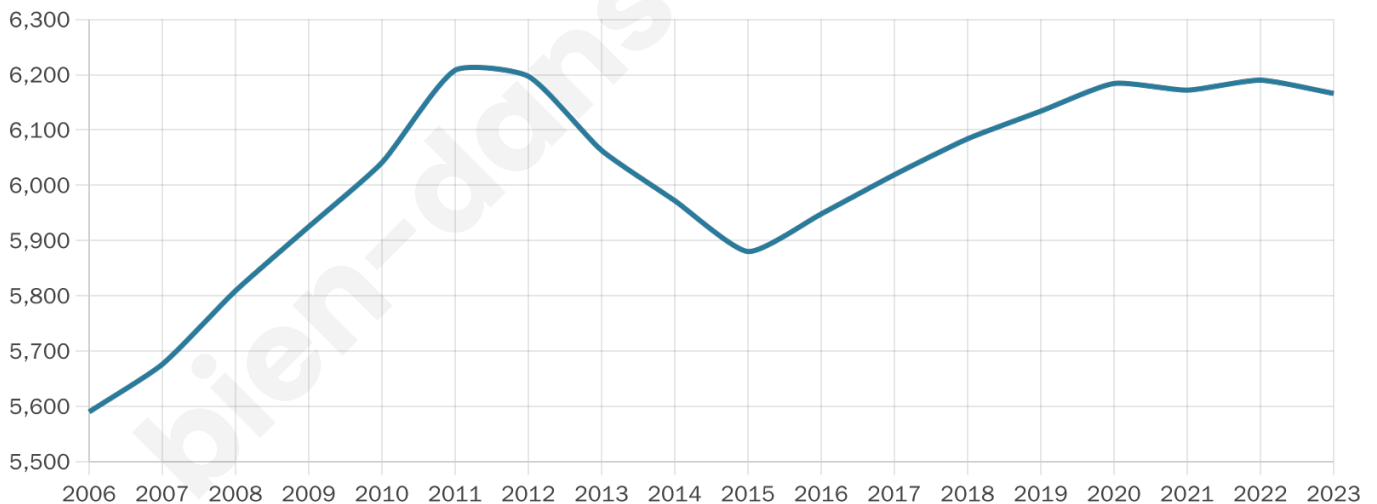

Statistiques sur la population

Nombre d'habitants

6 166

Age moyen

43 ans

Pop active

47.3%

Taux chômage

9%

Pop densité

220 h/km²

Revenu moyen

24 230 €/an

Evolution du nombre d'habitants

Sources : Institut national de la statistique et des études économiques (insee) selon Les dernières parutions officielles de 2024 portant sur les années 2020, 2021 et 2022.

Tranche d'âge

Activité professionnelle

Niveau de diplôme

Composition des ménages

Profils électoraux

Premier tour

	Marine LE PEN	31.97 %
	Emmanuel MACRON	23.14 %
	Jean-Luc MÉLENCHON	16.08 %
	Éric ZEMMOUR	10.80 %
	Yannick JADOT	3.62 %
	Valérie PÉCRESE	3.41 %
	Nicolas DUPONT-AIGNAN	3.34 %
	Jean LASSALLE	3.21 %
	Fabien ROUSSEL	2.25 %
	Anne HIDALGO	1.09 %
	Philippe POUTOU	0.66 %
	Nathalie ARTHAUD	0.43 %