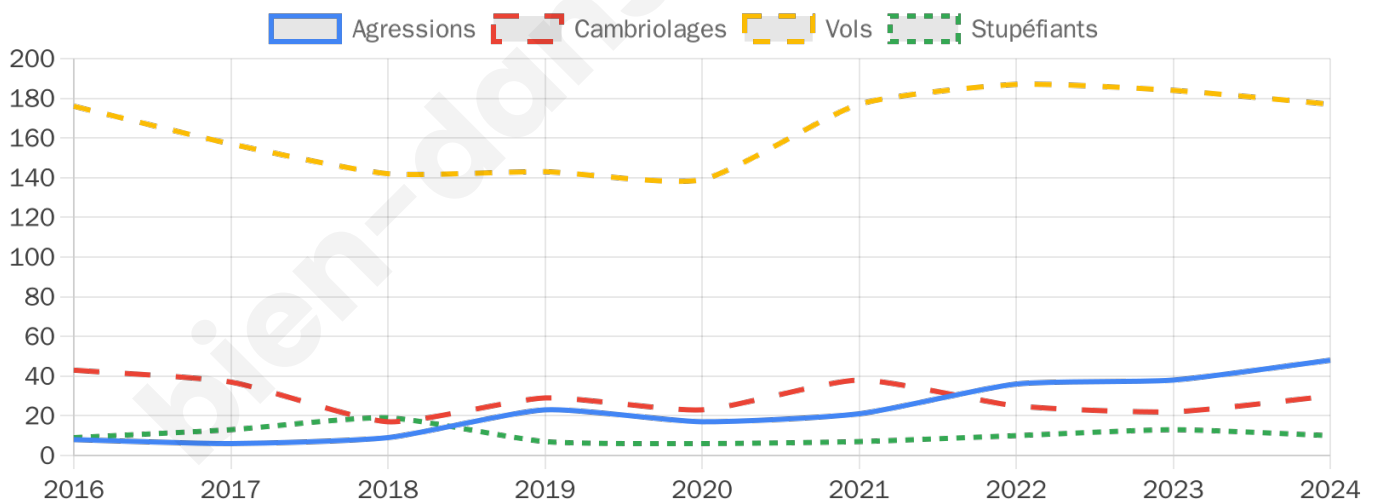

5 482 inscrits

Participation : 73.51%

Votes blancs : 1.44%

Votes nuls : 0.45%

Second tour

	Emmanuel MACRON	43,17 %
	Marine LE PEN	56,83 %

5 475 inscrits

Participation : 73.37%

Votes blancs : 6.22%

Votes nuls : 1.69%

Sécurité

Agressions physiques / sexuelles

48

Cambriolages

30

Vols / dégradations

177

Stupéfiants

10

Evolution du nombre d'infractions

Pour comparer

(en proportion du nombre d'habitants)

Sources : Bases statistiques communale, départementale et régionale de la délinquance enregistrée par la police et la gendarmerie nationales selon les dernières parutions officielles de 2025 portant sur l'année 2024 ([data.gouv](https://data.gouv.fr)).