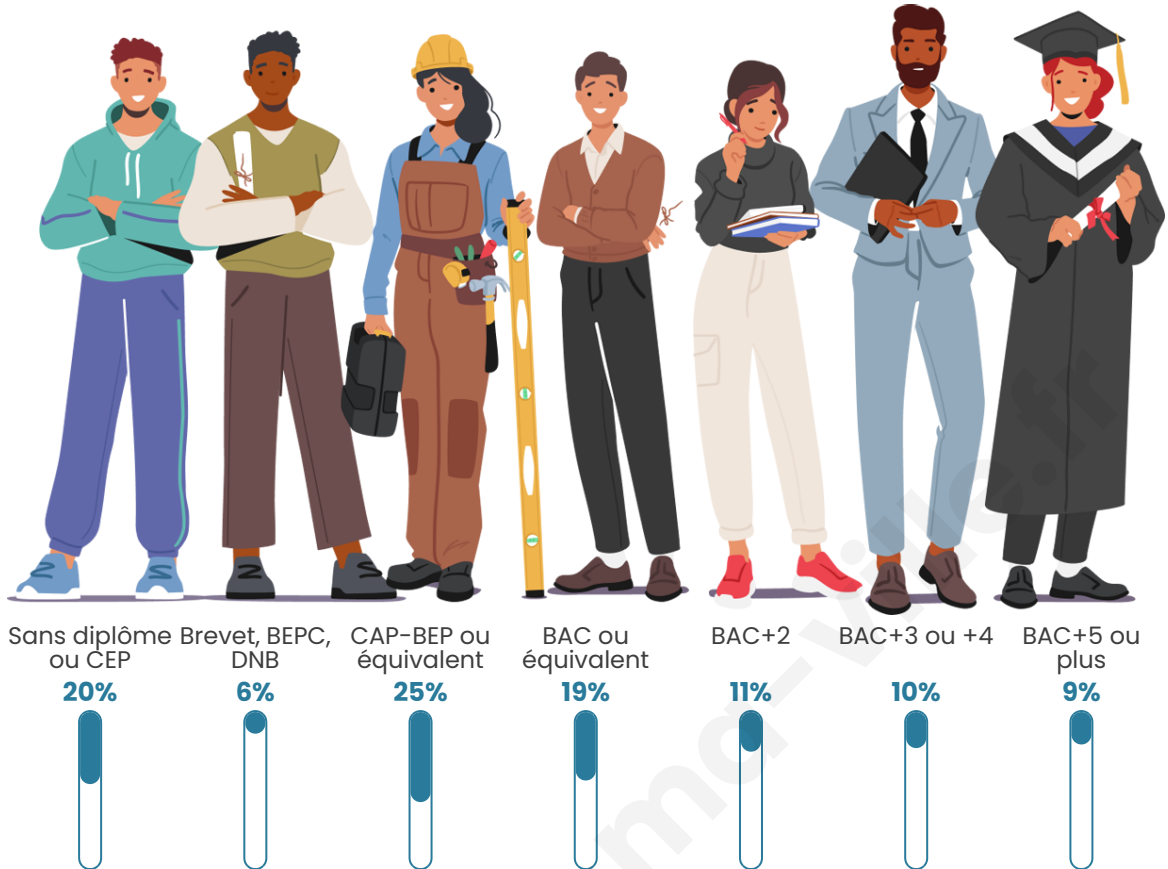

Statistiques sur la population

Nombre d'habitants

6 166

Age moyen

43 ans

Pop active

47.3%

Taux chômage

Tranche d'âge

Activité professionnelle

Niveau de diplôme

Composition des ménages

Profils électoraux

Premier tour

	Marine LE PEN	31.97 %
	Emmanuel MACRON	23.14 %
	Jean-Luc MÉLENCHON	16.08 %
	Éric ZEMMOUR	10.80 %
	Yannick JADOT	3.62 %
	Valérie PÉCRESE	3.41 %
	Nicolas DUPONT-AIGNAN	3.34 %
	Jean LASSALLE	3.21 %
	Fabien ROUSSEL	2.25 %
	Anne HIDALGO	1.09 %
	Philippe POUTOU	0.66 %
	Nathalie ARTHAUD	0.43 %