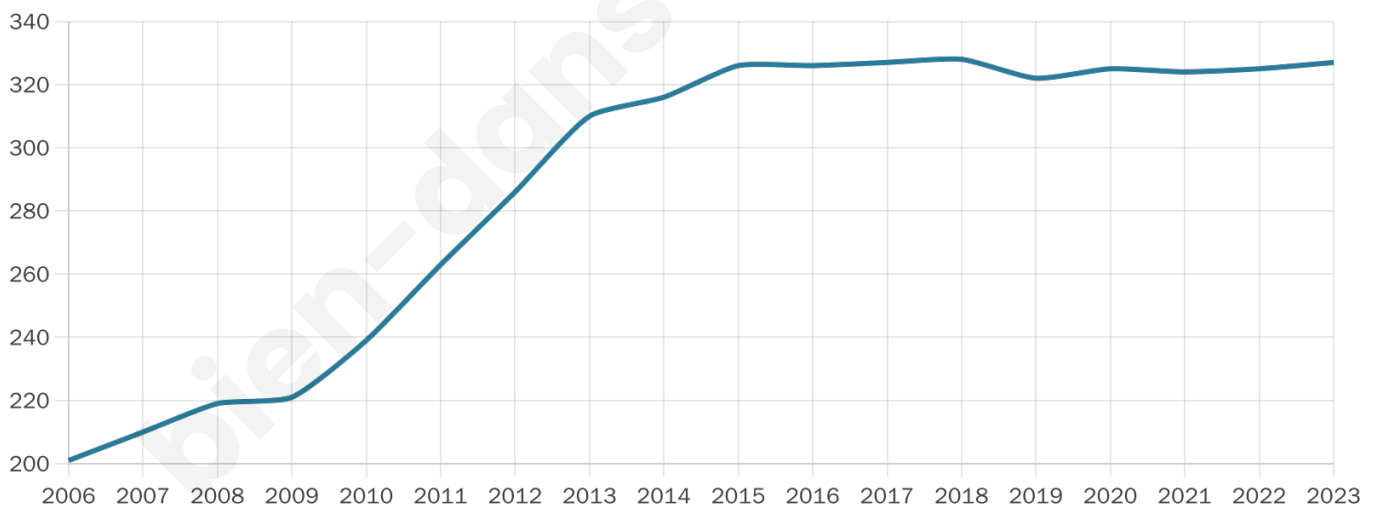

Nombre d'habitants

327

Age moyen

50 ans

Pop active

38.2%

Taux chômage

6.3%

Pop densité

17 h/km²

Revenu moyen

23 980 €/an

Evolution du nombre d'habitants

Sources : Institut national de la statistique et des études économiques (insee) selon Les dernières parutions officielles de 2024 portant sur les années 2020, 2021 et 2022.

Tranche d'âge

Activité professionnelle

Niveau de diplôme

Composition des ménages

Profils électoraux

Premier tour

	Marine LE PEN	26.67 %
	Jean-Luc MÉLENCHON	23.11 %
	Emmanuel MACRON	17.78 %
	Éric ZEMMOUR	11.56 %
	Jean LASSALLE	8.44 %
	Nicolas DUPONT-AIGNAN	4.89 %
	Yannick JADOT	3.56 %
	Valérie PÉCRESSE	3.11 %
	Nathalie ARTHAUD	0.44 %
	Fabien ROUSSEL	0.44 %
	Anne HIDALGO	0.00 %
	Philippe POUTOU	0.00 %