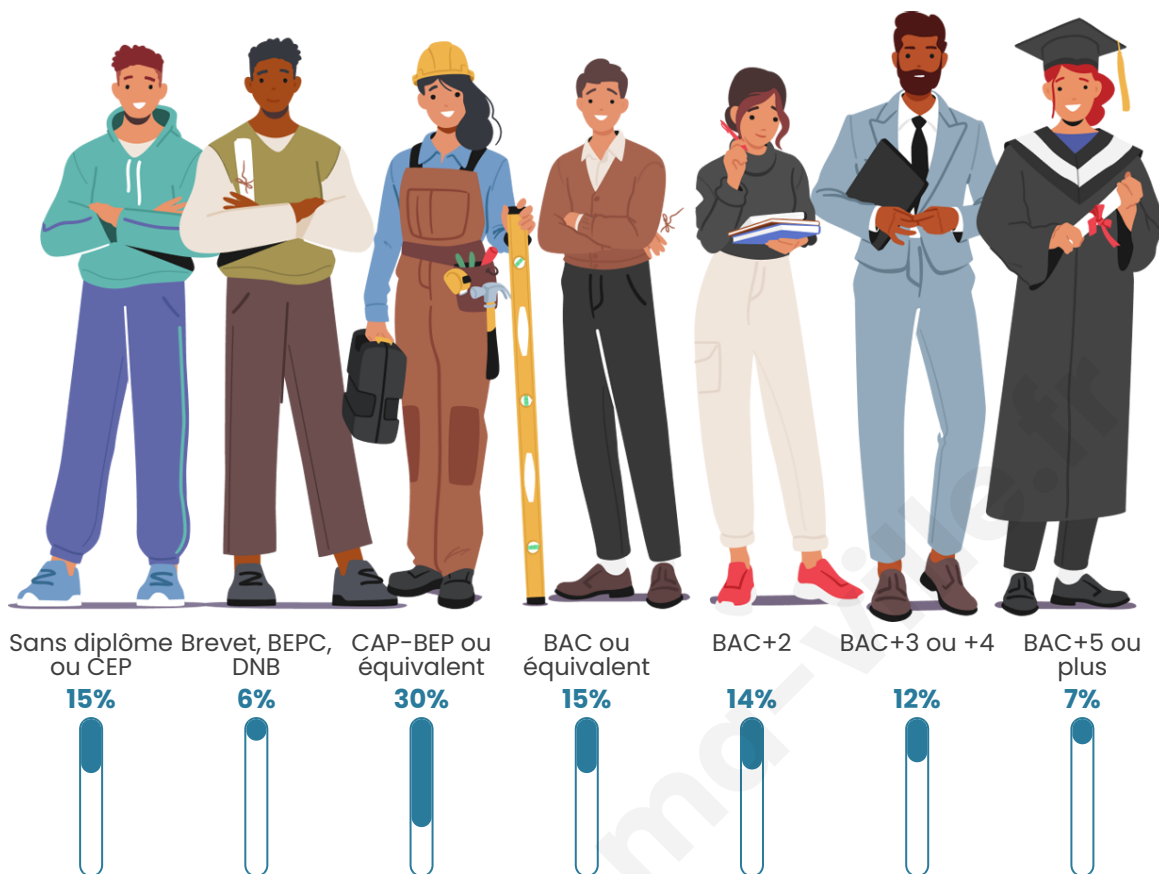

Nombre d'habitants

327

Age moyen

50 ans

Pop active

38.2%

Taux chômage

6.3%

Pop densité

17 h/km²

Revenu moyen

23 980 €/an

Evolution du nombre d'habitants

Sources : Institut national de la statistique et des études économiques (insee) selon Les dernières parutions officielles de 2024 portant sur les années 2020, 2021 et 2022.

Tranche d'âge

Activité professionnelle

Niveau de diplôme

Composition des ménages

Profils électoraux

Premier tour

	Marine LE PEN	26.67 %
	Jean-Luc MÉLENCHON	23.11 %
	Emmanuel MACRON	17.78 %
	Éric ZEMMOUR	11.56 %
	Jean LASSALLE	8.44 %
	Nicolas DUPONT-AIGNAN	4.89 %
	Yannick JADOT	3.56 %
	Valérie PÉCRESSE	3.11 %
	Nathalie ARTHAUD	0.44 %
	Fabien ROUSSEL	0.44 %
	Anne HIDALGO	0.00 %
	Philippe POUTOU	0.00 %