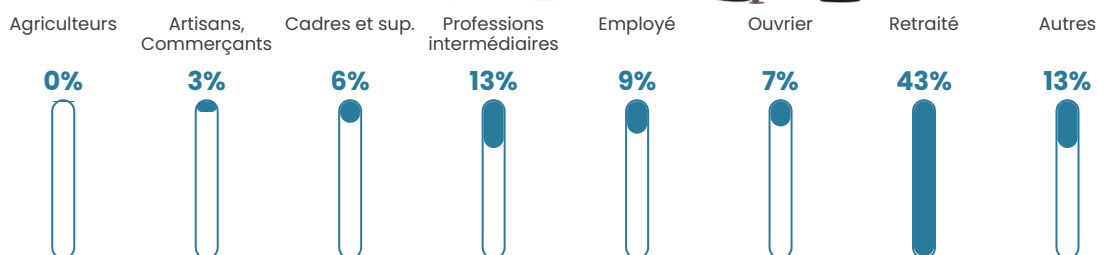

Pop densité

17 h/km²

Revenu moyen

23 980 €/an

Evolution du nombre d'habitants

Sources : Institut national de la statistique et des études économiques (insee) selon Les dernières parutions officielles de 2024 portant sur les années 2020, 2021 et 2022.

Tranche d'âge

Activité professionnelle

Niveau de diplôme

Composition des ménages

Profils électoraux

Premier tour

	Marine LE PEN	26.67 %
	Jean-Luc MÉLENCHON	23.11 %
	Emmanuel MACRON	17.78 %
	Éric ZEMMOUR	11.56 %
	Jean LASSALLE	8.44 %
	Nicolas DUPONT-AIGNAN	4.89 %
	Yannick JADOT	3.56 %
	Valérie PÉCRESSE	3.11 %
	Nathalie ARTHAUD	0.44 %
	Fabien ROUSSEL	0.44 %
	Anne HIDALGO	0.00 %
	Philippe POUTOU	0.00 %