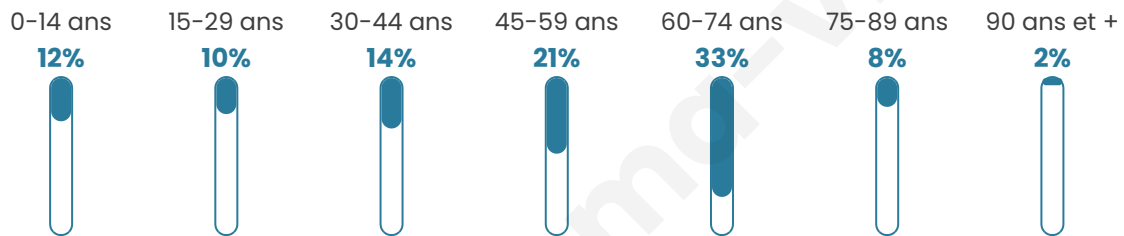

Nombre d'habitants

327

Age moyen

50 ans

Pop active

38.2%

Taux chômage

6.3%

Pop densité

17 h/km²

Revenu moyen

23 980 €/an

Evolution du nombre d'habitants

Sources : Institut national de la statistique et des études économiques (insee) selon Les dernières parutions officielles de 2024 portant sur les années 2020, 2021 et 2022.

Tranche d'âge

Activité professionnelle

Niveau de diplôme

Composition des ménages

Profils électoraux

Premier tour

	Marine LE PEN	26.67 %
	Jean-Luc MÉLENCHON	23.11 %
	Emmanuel MACRON	17.78 %
	Éric ZEMMOUR	11.56 %
	Jean LASSALLE	8.44 %
	Nicolas DUPONT-AIGNAN	4.89 %
	Yannick JADOT	3.56 %
	Valérie PÉCRESSE	3.11 %
	Nathalie ARTHAUD	0.44 %
	Fabien ROUSSEL	0.44 %
	Anne HIDALGO	0.00 %
	Philippe POUTOU	0.00 %

289 inscrits

Participation : 78.2%
Votes blancs : 0.44%
Votes nuls : 0.00%

Second tour

	Emmanuel MACRON	37,37 %
	Marine LE PEN	62,63 %

289 inscrits

Participation : 71.97%
Votes blancs : 6.25%
Votes nuls : 2.4%