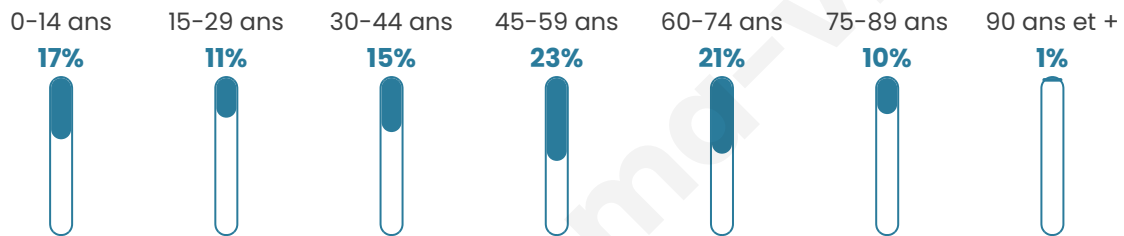

# Statistiques sur la population

Nombre d'habitants

**3 294**

Age moyen

**45 ans**

Pop active

**44.5%**

Taux chômage

**5.9%**

Pop densité

**329 h/km<sup>2</sup>**

Revenu moyen

**27 020 €/an**

## Evolution du nombre d'habitants

Sources : Institut national de la statistique et des études économiques (insee) selon Les dernières parutions officielles de 2024 portant sur les années 2020, 2021 et 2022.

## Tranche d'âge