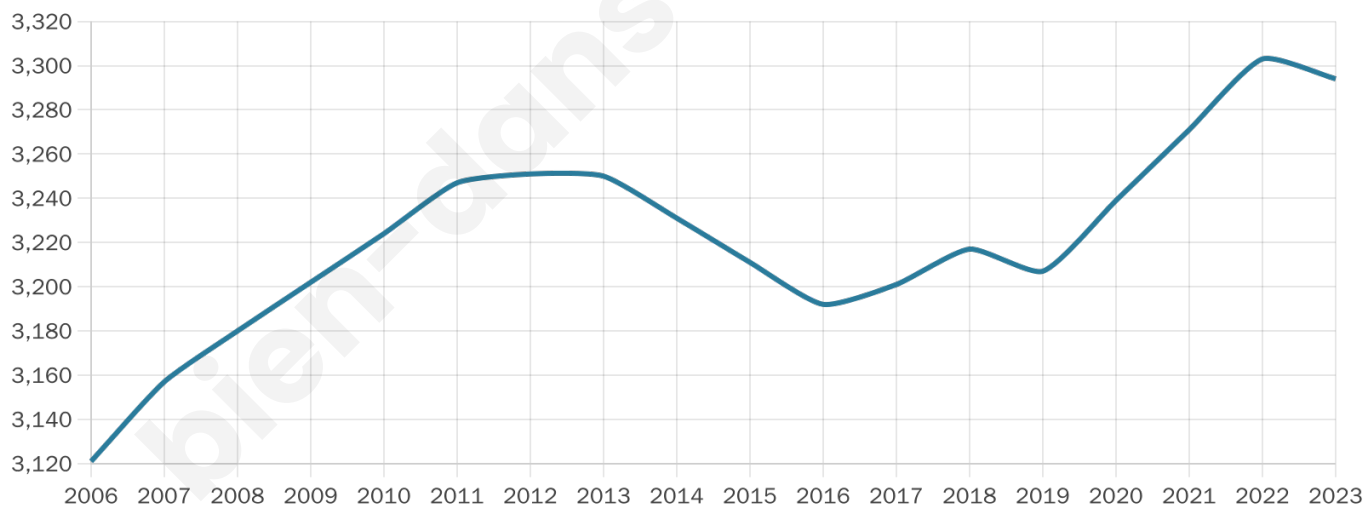

# Statistiques sur la population

Nombre d'habitants

**3 294**

Age moyen

**45 ans**

Pop active

**44.5%**

Taux chômage

**5.9%**

Pop densité

**329 h/km<sup>2</sup>**

Revenu moyen

**27 020 €/an**

## Evolution du nombre d'habitants

Sources : Institut national de la statistique et des études économiques (insee) selon Les dernières parutions officielles de 2024 portant sur les années 2020, 2021 et 2022.