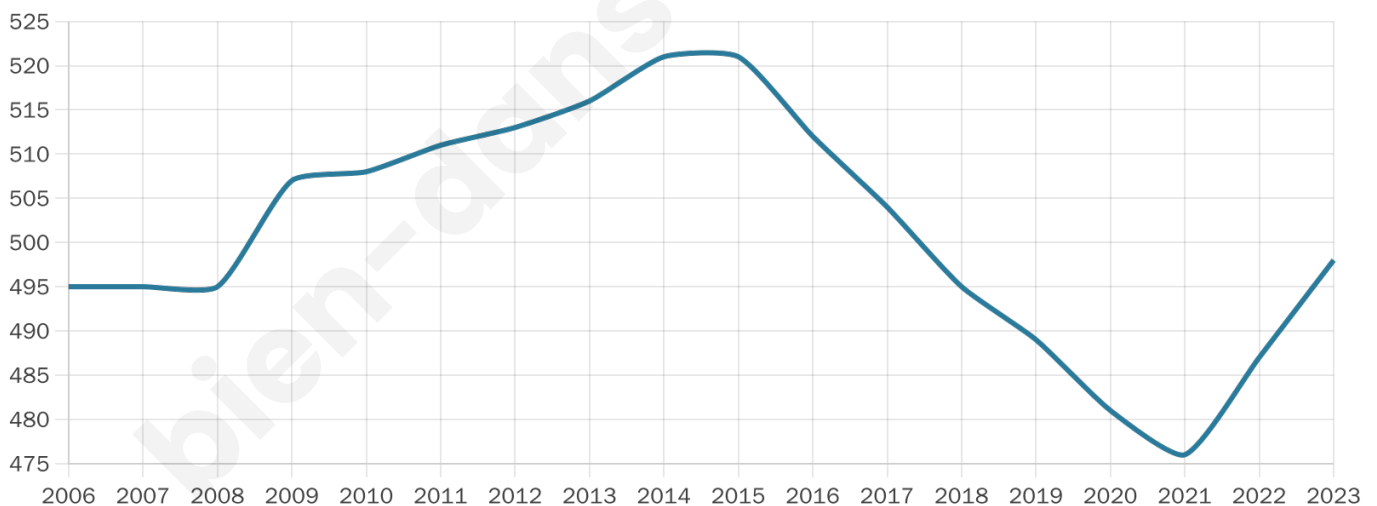

Nombre d'habitants

498

Age moyen

44 ans

Pop active

43.8%

Taux chômage

9.6%

Pop densité

50 h/km²

Revenu moyen

21 670 €/an

Evolution du nombre d'habitants

Sources : Institut national de la statistique et des études économiques (insee) selon Les dernières parutions officielles de 2024 portant sur les années 2020, 2021 et 2022.

Tranche d'âge

Activité professionnelle

Niveau de diplôme

Composition des ménages

Profils électoraux

Premier tour

	Marine LE PEN	39.78 %
	Emmanuel MACRON	24.45 %
	Valérie PÉCRESE	8.39 %
	Jean-Luc MÉLENCHON	8.03 %
	Éric ZEMMOUR	6.20 %
	Jean LASSALLE	5.47 %
	Yannick JADOT	2.55 %
	Nicolas DUPONT-AIGNAN	2.55 %
	Nathalie ARTHAUD	1.09 %
	Fabien ROUSSEL	0.73 %
	Anne HIDALGO	0.73 %
	Philippe POUTOU	0.00 %