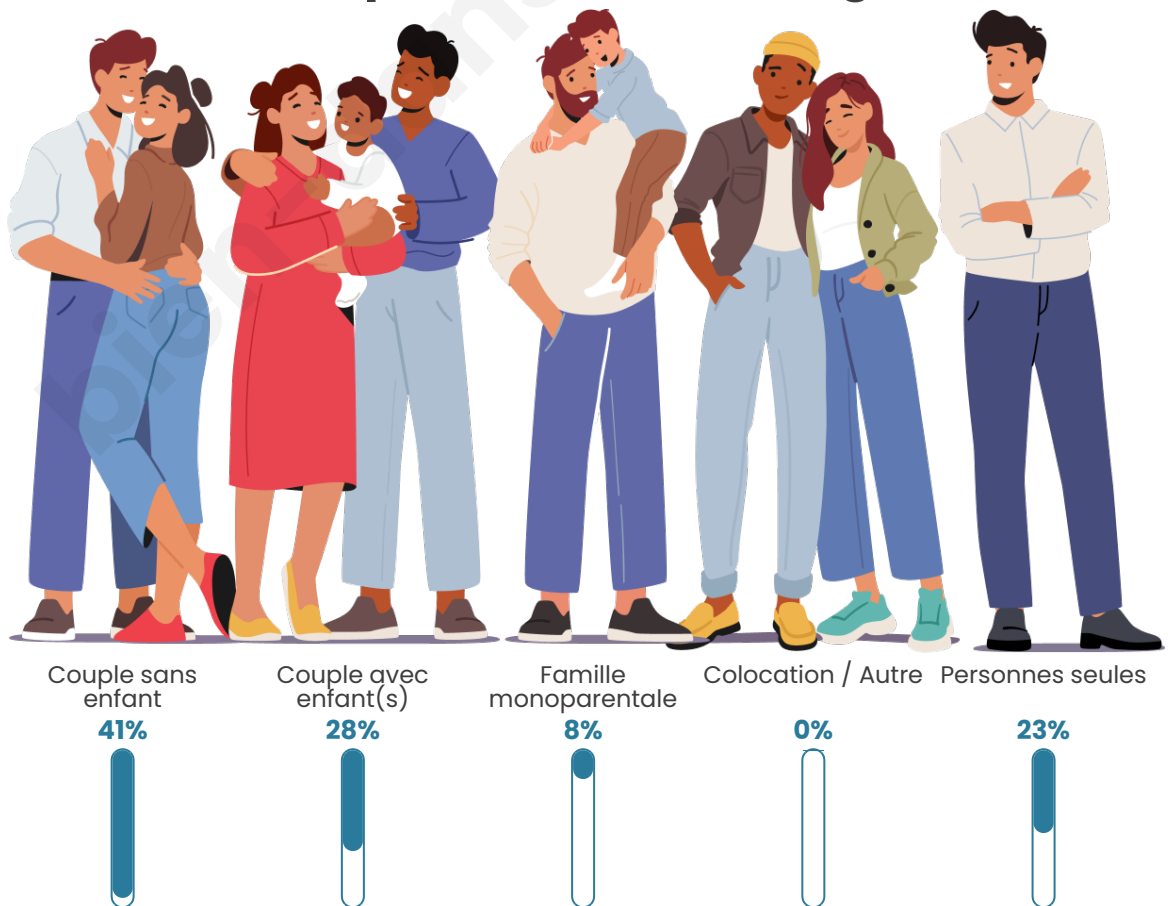

Nombre d'habitants

498

Age moyen

44 ans

Pop active

43.8%

Taux chômage

9.6%

Tranche d'âge

Activité professionnelle

Niveau de diplôme

Composition des ménages

Profils électoraux

Premier tour

	Marine LE PEN	39.78 %
	Emmanuel MACRON	24.45 %
	Valérie PÉCRESE	8.39 %
	Jean-Luc MÉLENCHON	8.03 %
	Éric ZEMMOUR	6.20 %
	Jean LASSALLE	5.47 %
	Yannick JADOT	2.55 %
	Nicolas DUPONT-AIGNAN	2.55 %
	Nathalie ARTHAUD	1.09 %
	Fabien ROUSSEL	0.73 %
	Anne HIDALGO	0.73 %
	Philippe POUTOU	0.00 %