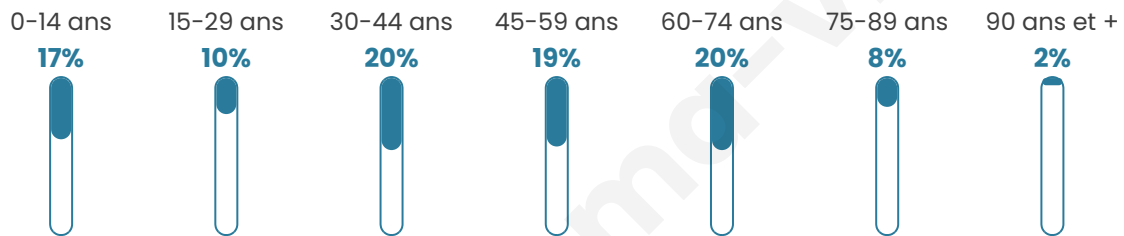

Nombre d'habitants

498

Age moyen

44 ans

Pop active

43.8%

Taux chômage

9.6%

Pop densité

50 h/km²

Revenu moyen

21 670 €/an

Evolution du nombre d'habitants

Sources : Institut national de la statistique et des études économiques (insee) selon Les dernières parutions officielles de 2024 portant sur les années 2020, 2021 et 2022.

Tranche d'âge

Activité professionnelle

Niveau de diplôme

Composition des ménages

Profils électoraux

Premier tour

	Marine LE PEN	39.78 %
	Emmanuel MACRON	24.45 %
	Valérie PÉCRESE	8.39 %
	Jean-Luc MÉLENCHON	8.03 %
	Éric ZEMMOUR	6.20 %
	Jean LASSALLE	5.47 %
	Yannick JADOT	2.55 %
	Nicolas DUPONT-AIGNAN	2.55 %
	Nathalie ARTHAUD	1.09 %
	Fabien ROUSSEL	0.73 %
	Anne HIDALGO	0.73 %
	Philippe POUTOU	0.00 %

397 inscrits

Participation : 71.54%

Votes blancs : 1.76%

Votes nuls : 1.76%

Second tour

	Emmanuel MACRON	41,55 %
	Marine LE PEN	58,45 %

397 inscrits

Participation : 76.32%