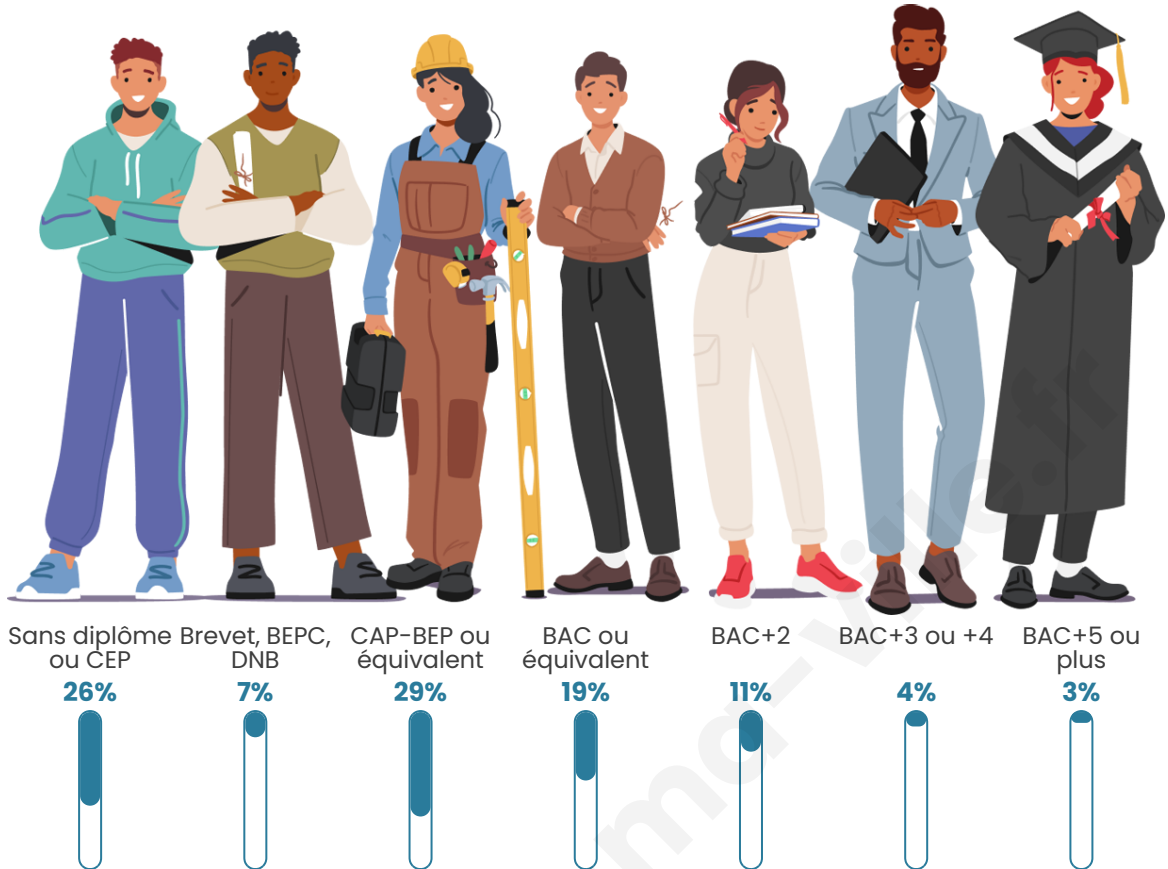

Nombre d'habitants

498

Age moyen

44 ans

Pop active

43.8%

Taux chômage

9.6%

Pop densité

50 h/km²

Revenu moyen

21 670 €/an

Evolution du nombre d'habitants

Sources : Institut national de la statistique et des études économiques (insee) selon Les dernières parutions officielles de 2024 portant sur les années 2020, 2021 et 2022.

Tranche d'âge

Activité professionnelle

Niveau de diplôme

Composition des ménages

Profils électoraux

Premier tour

	Marine LE PEN	39.78 %
	Emmanuel MACRON	24.45 %
	Valérie PÉCRESE	8.39 %
	Jean-Luc MÉLENCHON	8.03 %
	Éric ZEMMOUR	6.20 %
	Jean LASSALLE	5.47 %
	Yannick JADOT	2.55 %
	Nicolas DUPONT-AIGNAN	2.55 %
	Nathalie ARTHAUD	1.09 %
	Fabien ROUSSEL	0.73 %
	Anne HIDALGO	0.73 %
	Philippe POUTOU	0.00 %