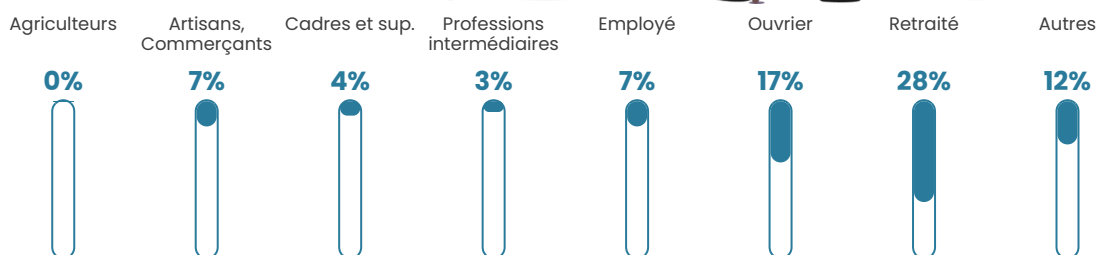

Pop densité

50 h/km²

Revenu moyen

21 670 €/an

Evolution du nombre d'habitants

Sources : Institut national de la statistique et des études économiques (insee) selon Les dernières parutions officielles de 2024 portant sur les années 2020, 2021 et 2022.

Tranche d'âge

Activité professionnelle

Niveau de diplôme

Composition des ménages

Profils électoraux

Premier tour

	Marine LE PEN	39.78 %
	Emmanuel MACRON	24.45 %
	Valérie PÉCRESE	8.39 %
	Jean-Luc MÉLENCHON	8.03 %
	Éric ZEMMOUR	6.20 %
	Jean LASSALLE	5.47 %
	Yannick JADOT	2.55 %
	Nicolas DUPONT-AIGNAN	2.55 %
	Nathalie ARTHAUD	1.09 %
	Fabien ROUSSEL	0.73 %
	Anne HIDALGO	0.73 %
	Philippe POUTOU	0.00 %