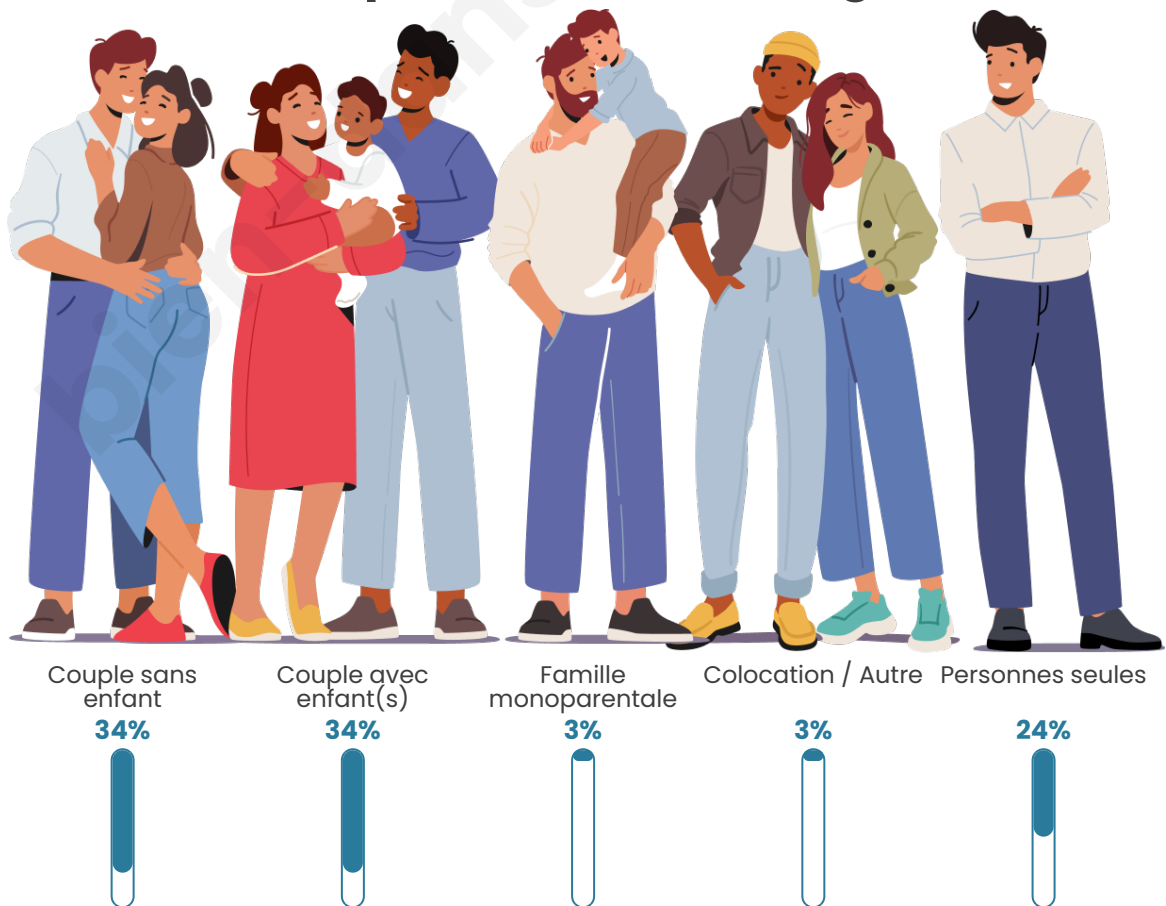

Statistiques sur la population

Nombre d'habitants

171

Age moyen

51 ans

Pop active

39.8%

Taux chômage

Tranche d'âge

Activité professionnelle

Niveau de diplôme

Composition des ménages

Profils électoraux

Premier tour

	Marine LE PEN	45.24 %
	Emmanuel MACRON	22.22 %
	Jean-Luc MÉLENCHON	11.11 %
	Jean LASSALLE	5.56 %
	Éric ZEMMOUR	3.97 %
	Valérie PÉCRESSE	3.97 %
	Fabien ROUSSEL	3.17 %
	Nathalie ARTHAUD	1.59 %
	Nicolas DUPONT-AIGNAN	1.59 %
	Anne HIDALGO	0.79 %
	Yannick JADOT	0.79 %
	Philippe POUTOU	0.00 %