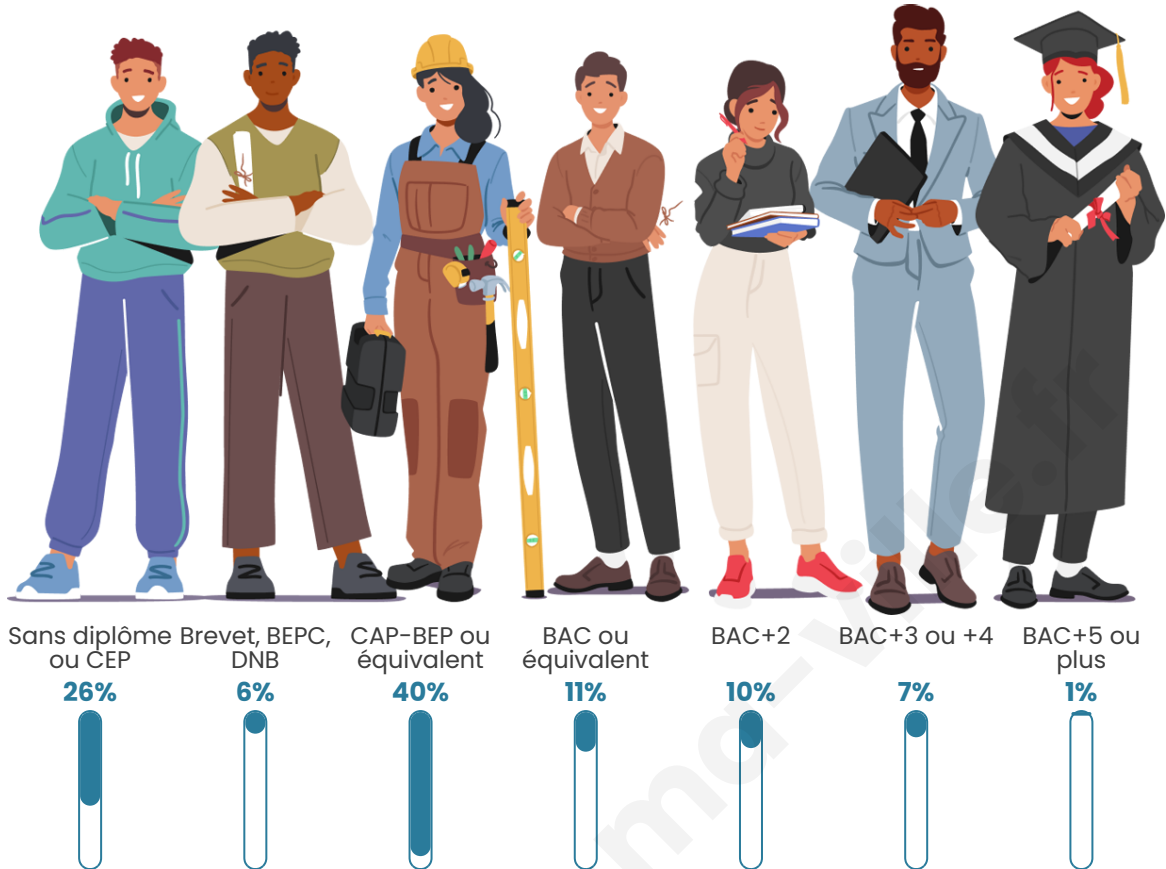

Statistiques sur la population

Nombre d'habitants

171

Age moyen

51 ans

Pop active

39.8%

Taux chômage

Tranche d'âge

Activité professionnelle

Niveau de diplôme

Composition des ménages

Profils électoraux

Premier tour

	Marine LE PEN	45.24 %
	Emmanuel MACRON	22.22 %
	Jean-Luc MÉLENCHON	11.11 %
	Jean LASSALLE	5.56 %
	Éric ZEMMOUR	3.97 %
	Valérie PÉCRESSE	3.97 %
	Fabien ROUSSEL	3.17 %
	Nathalie ARTHAUD	1.59 %
	Nicolas DUPONT-AIGNAN	1.59 %
	Anne HIDALGO	0.79 %
	Yannick JADOT	0.79 %
	Philippe POUTOU	0.00 %