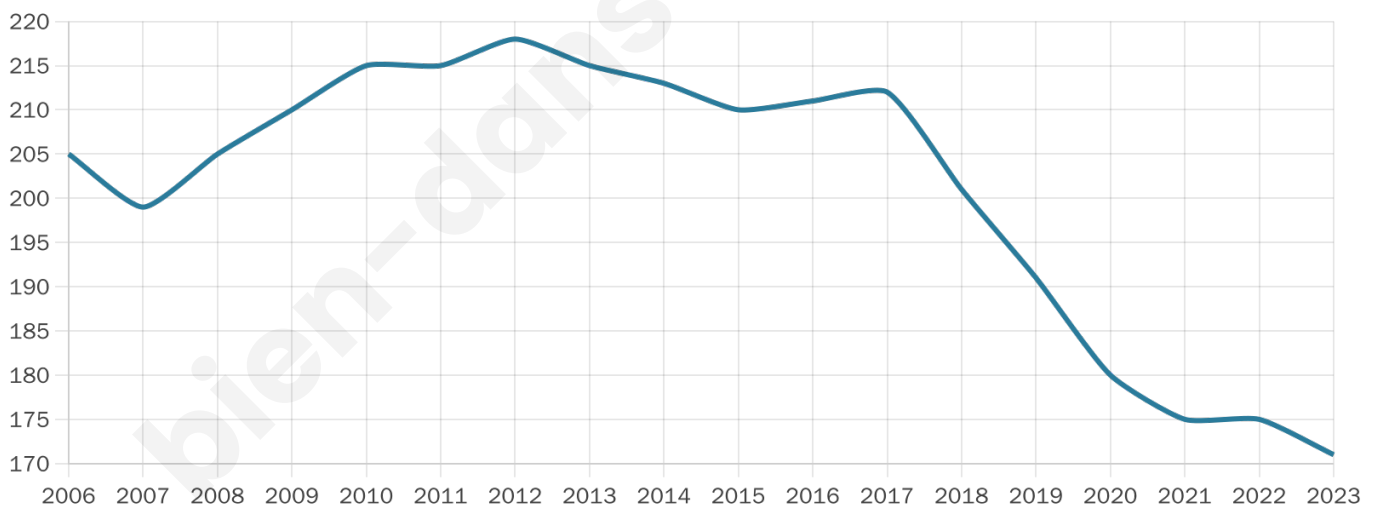

Statistiques sur la population

Nombre d'habitants

171

Age moyen

51 ans

Pop active

39.8%

Taux chômage

2.2%

Pop densité

11 h/km²

Revenu moyen

23 180 €/an

Evolution du nombre d'habitants

Sources : Institut national de la statistique et des études économiques (insee) selon Les dernières parutions officielles de 2024 portant sur les années 2020, 2021 et 2022.

Tranche d'âge

Activité professionnelle

Niveau de diplôme

Composition des ménages

Profils électoraux

Premier tour

	Marine LE PEN	45.24 %
	Emmanuel MACRON	22.22 %
	Jean-Luc MÉLENCHON	11.11 %
	Jean LASSALLE	5.56 %
	Éric ZEMMOUR	3.97 %
	Valérie PÉCRESSE	3.97 %
	Fabien ROUSSEL	3.17 %
	Nathalie ARTHAUD	1.59 %
	Nicolas DUPONT-AIGNAN	1.59 %
	Anne HIDALGO	0.79 %
	Yannick JADOT	0.79 %
	Philippe POUTOU	0.00 %