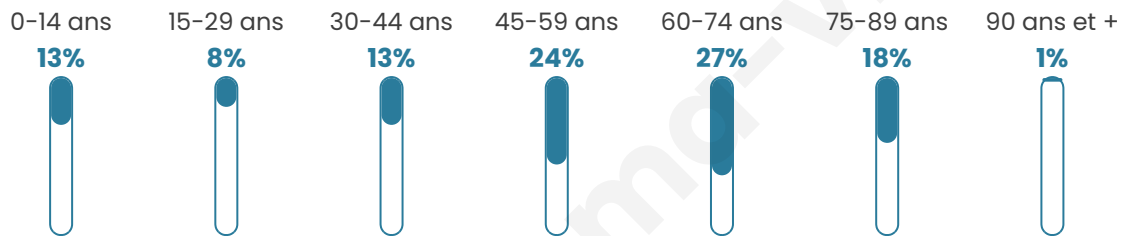

Statistiques sur la population

Nombre d'habitants

171

Age moyen

51 ans

Pop active

39.8%

Taux chômage

2.2%

Pop densité

11 h/km²

Revenu moyen

23 180 €/an

Evolution du nombre d'habitants

Sources : Institut national de la statistique et des études économiques (insee) selon Les dernières parutions officielles de 2024 portant sur les années 2020, 2021 et 2022.

Tranche d'âge

Activité professionnelle

Niveau de diplôme

Composition des ménages

Profils électoraux

Premier tour

	Marine LE PEN	45.24 %
	Emmanuel MACRON	22.22 %
	Jean-Luc MÉLENCHON	11.11 %
	Jean LASSALLE	5.56 %
	Éric ZEMMOUR	3.97 %
	Valérie PÉCRESSE	3.97 %
	Fabien ROUSSEL	3.17 %
	Nathalie ARTHAUD	1.59 %
	Nicolas DUPONT-AIGNAN	1.59 %
	Anne HIDALGO	0.79 %
	Yannick JADOT	0.79 %
	Philippe POUTOU	0.00 %

Second tour

	Emmanuel MACRON	40,35 %
	Marine LE PEN	59,65 %

180 inscrits

Participation : 68.89%

Votes blancs : 8.06%

Votes nuls : 0%

180 inscrits

Participation : 70.56%