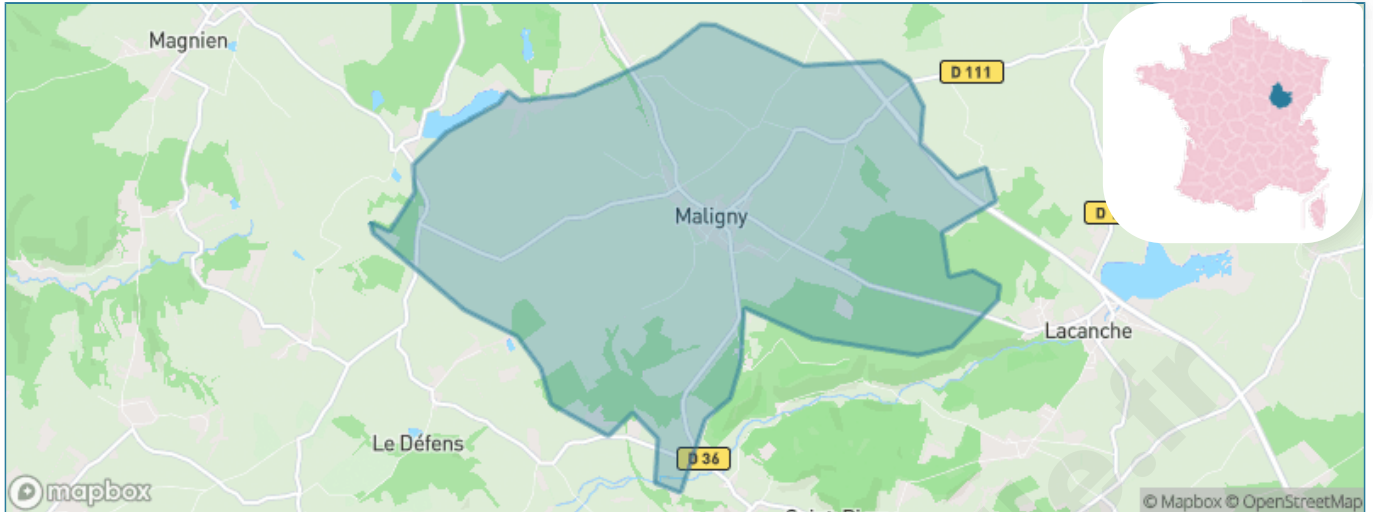

Version web

Ville de Maligny

Présenté par

BIEN dans
ma **VILLE** 

Sommaire

Situation géographique	3
Statistiques sur la population	4
Evolution du nombre d'habitants	4
Tranche d'âge	5
0-14 ans	5
15-29 ans	5
30-44 ans	5
45-59 ans	5
60-74 ans	5
75-89 ans	5
90 ans et +	5
Activité professionnelle	5
Agriculteurs	5
Artisans, Commerçants	5
Cadres et sup.	5
Professions intermédiaires	5
Employé	5
Ouvrier	5
Retraité	5
Autres	5
Niveau de diplôme	6
Sans diplôme ou CEP	6
Brevet, BEPC, DNB	6
CAP-BEP ou équivalent	6
BAC ou équivalent	6
BAC+2	6
BAC+3 ou +4	6
BAC+5 ou plus	6
Composition des ménages	6
Couple sans enfant	6
Couple avec enfant(s)	6
Famille monoparentale	6
Colocation / Autre	6
Personnes seules	6
Profils électoraux	7
Premier tour	7
Sécurité	8
Evolution du nombre d'infractions	8
Pour comparer	9
Services à la population	10
Commerce	10
Éducation	10
Villes autour de Maligny	11

Situation géographique

i Informations clés

- **Région** : Bourgogne-Franche-Comté
- **Département** : Côte-d'or
- **Code postal** : 21230
- **Superficie** : 16 km²

RÉGION
BOURGOGNE
FRANCHE
COMTE

Côte
d'Or
LE DÉPARTEMENT