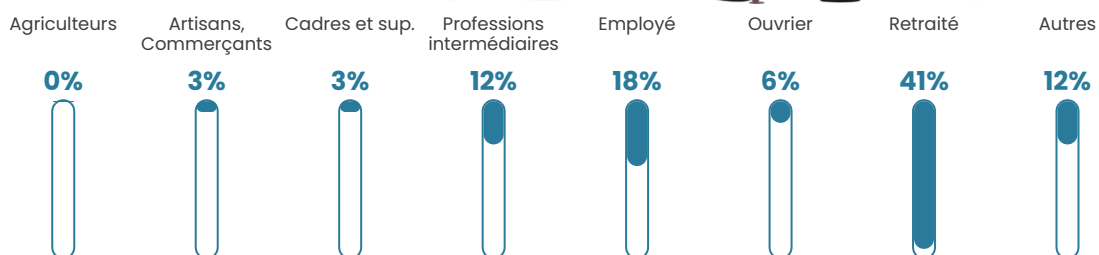

2.2%

Pop densité

11 h/km²

Revenu moyen

23 180 €/an

Evolution du nombre d'habitants

Sources : Institut national de la statistique et des études économiques (insee) selon Les dernières parutions officielles de 2024 portant sur les années 2020, 2021 et 2022.

Tranche d'âge

Activité professionnelle

Niveau de diplôme

Composition des ménages

Profils électoraux

Premier tour

	Marine LE PEN	45.24 %
	Emmanuel MACRON	22.22 %
	Jean-Luc MÉLENCHON	11.11 %
	Jean LASSALLE	5.56 %
	Éric ZEMMOUR	3.97 %
	Valérie PÉCRESSE	3.97 %
	Fabien ROUSSEL	3.17 %
	Nathalie ARTHAUD	1.59 %
	Nicolas DUPONT-AIGNAN	1.59 %
	Anne HIDALGO	0.79 %
	Yannick JADOT	0.79 %
	Philippe POUTOU	0.00 %