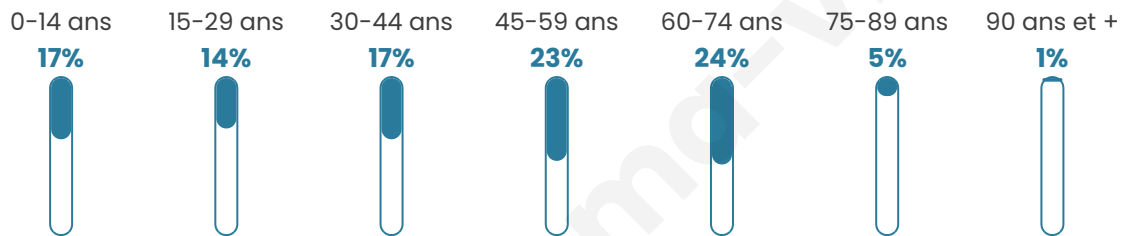

# Statistiques sur la population

Nombre d'habitants

**763**

Age moyen

**43 ans**

Pop active

**45.1%**

Taux chômage

**9.8%**

Pop densité

**69 h/km<sup>2</sup>**

Revenu moyen

**21 660 €/an**

## Evolution du nombre d'habitants

Sources : Institut national de la statistique et des études économiques (insee) selon Les dernières parutions officielles de 2024 portant sur les années 2020, 2021 et 2022.

## Tranche d'âge