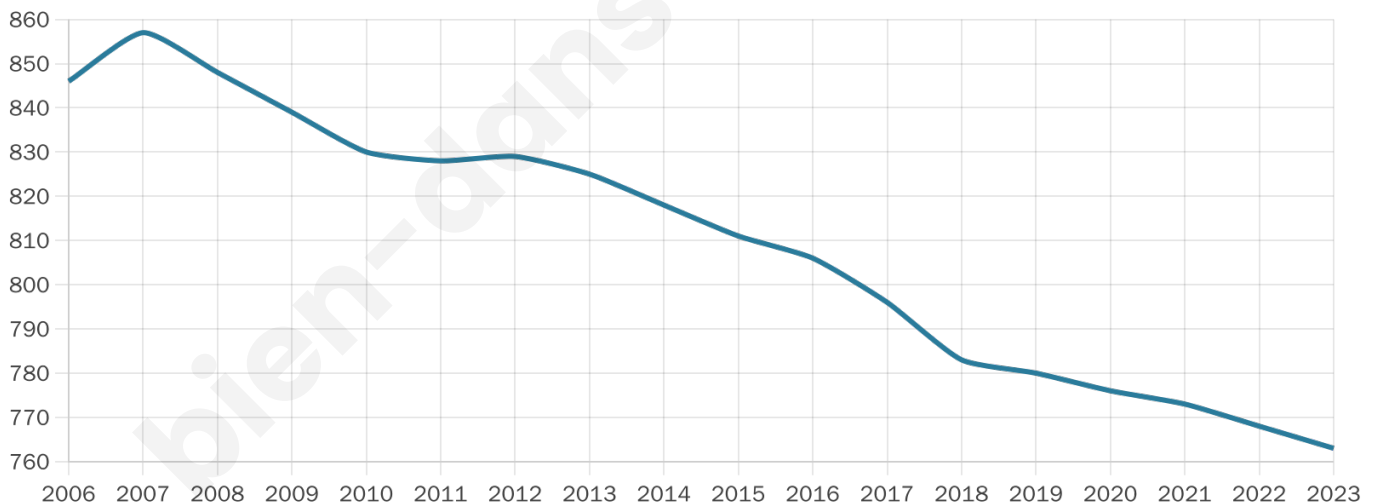

# Statistiques sur la population

Nombre d'habitants

**763**

Age moyen

**43 ans**

Pop active

**45.1%**

Taux chômage

**9.8%**

Pop densité

**69 h/km<sup>2</sup>**

Revenu moyen

**21 660 €/an**

## Evolution du nombre d'habitants

Sources : Institut national de la statistique et des études économiques (insee) selon Les dernières parutions officielles de 2024 portant sur les années 2020, 2021 et 2022.