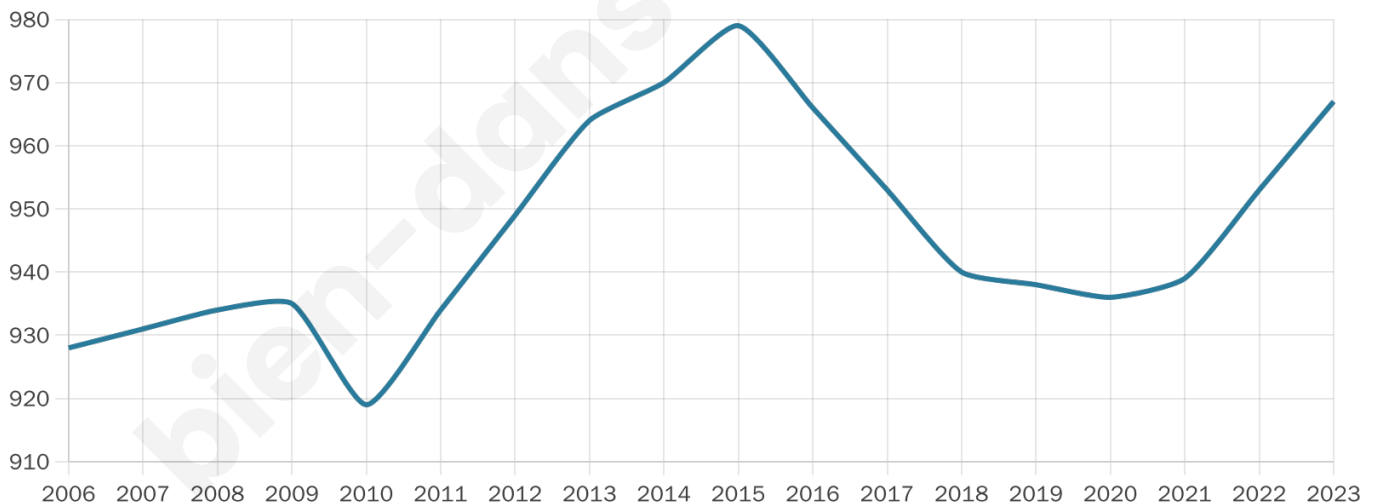

# Statistiques sur la population

Nombre d'habitants

**967**

Age moyen

**45 ans**

Pop active

**44.2%**

Taux chômage

**6.2%**

Pop densité

**27 h/km<sup>2</sup>**

Revenu moyen

**21 690 €/an**

## Evolution du nombre d'habitants

Sources : Institut national de la statistique et des études économiques (insee) selon Les dernières parutions officielles de 2024 portant sur les années 2020, 2021 et 2022.