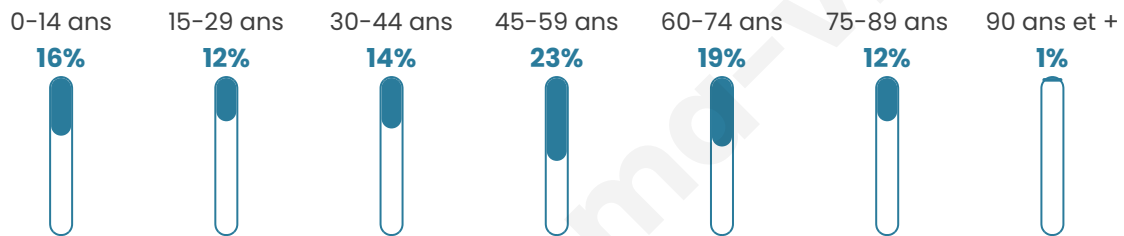

# Statistiques sur la population

Nombre d'habitants

**967**

Age moyen

**45 ans**

Pop active

**44.2%**

Taux chômage

**6.2%**

Pop densité

**27 h/km<sup>2</sup>**

Revenu moyen

**21 690 €/an**

## Evolution du nombre d'habitants

Sources : Institut national de la statistique et des études économiques (insee) selon Les dernières parutions officielles de 2024 portant sur les années 2020, 2021 et 2022.

## Tranche d'âge