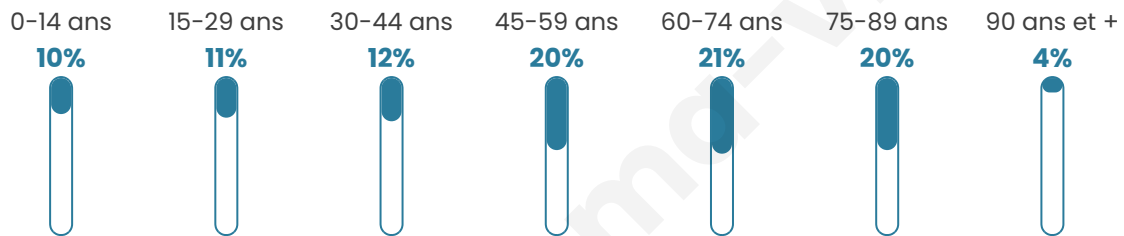

# Statistiques sur la population

Nombre d'habitants

**2 558**

Age moyen

**53 ans**

Pop active

**36.9%**

Taux chômage

**6%**

Pop densité

**512 h/km<sup>2</sup>**

Revenu moyen

**23 020 €/an**

## Evolution du nombre d'habitants

Sources : Institut national de la statistique et des études économiques (insee) selon Les dernières parutions officielles de 2024 portant sur les années 2020, 2021 et 2022.

## Tranche d'âge