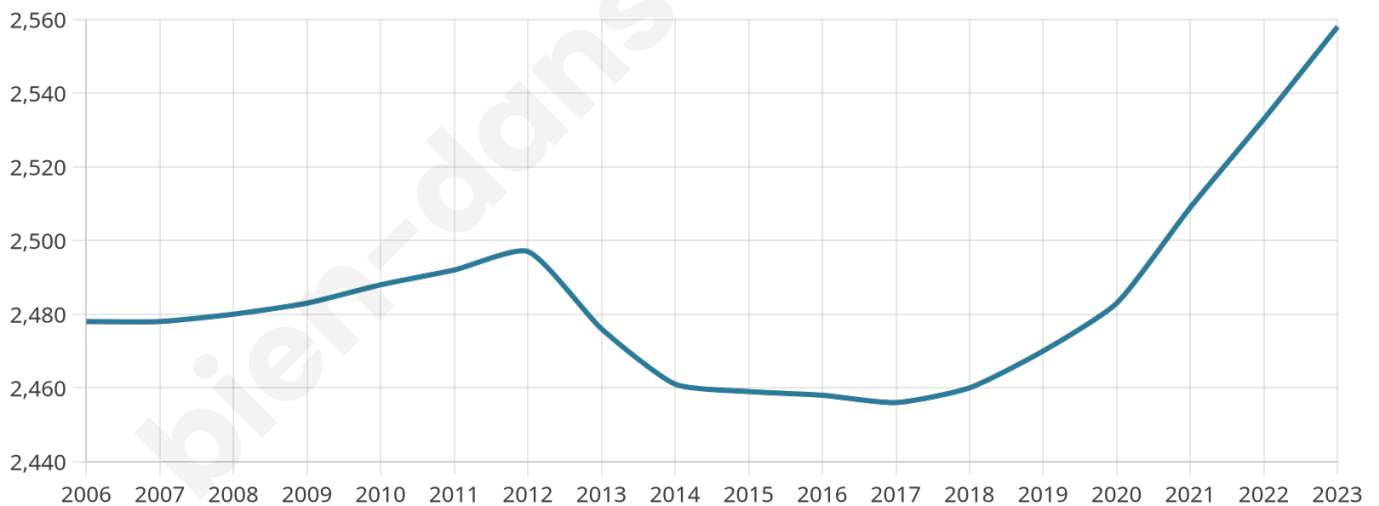

# Statistiques sur la population

Nombre d'habitants

**2 558**

Age moyen

**53 ans**

Pop active

**36.9%**

Taux chômage

**6%**

Pop densité

**512 h/km<sup>2</sup>**

Revenu moyen

**23 020 €/an**

## Evolution du nombre d'habitants

Sources : Institut national de la statistique et des études économiques (insee) selon Les dernières parutions officielles de 2024 portant sur les années 2020, 2021 et 2022.