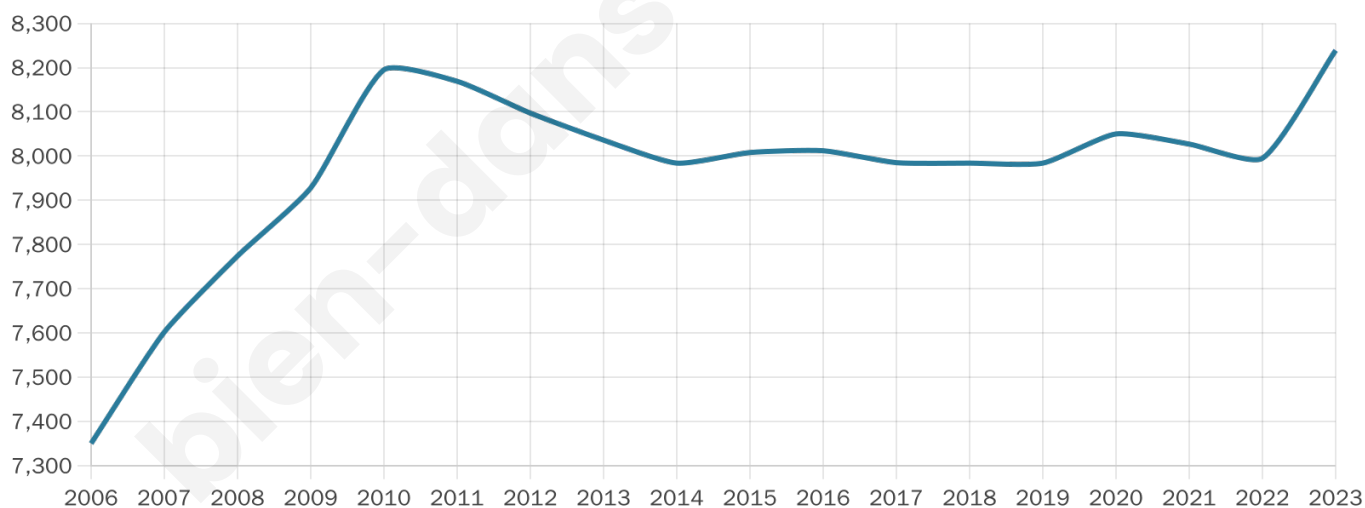

# Statistiques sur la population

Nombre d'habitants

**8 239**

Age moyen

**47 ans**

Pop active

**41.2%**

Taux chômage

**7.2%**

Pop densité

**434 h/km<sup>2</sup>**

Revenu moyen

**23 090 €/an**

## Evolution du nombre d'habitants

Sources : Institut national de la statistique et des études économiques (insee) selon Les dernières parutions officielles de 2024 portant sur les années 2020, 2021 et 2022.