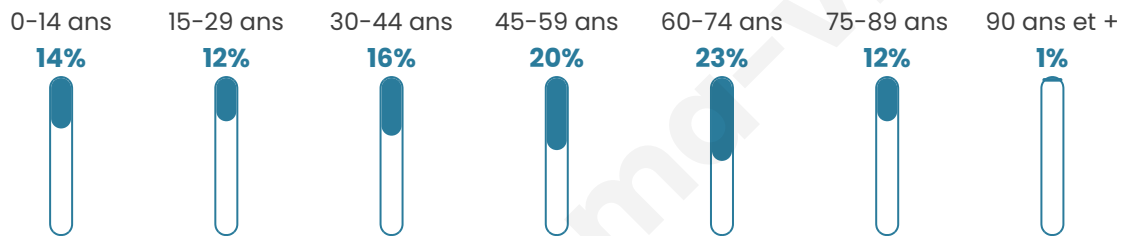

# Statistiques sur la population

Nombre d'habitants

**8 239**

Age moyen

**47 ans**

Pop active

**41.2%**

Taux chômage

**7.2%**

Pop densité

**434 h/km<sup>2</sup>**

Revenu moyen

**23 090 €/an**

## Evolution du nombre d'habitants

Sources : Institut national de la statistique et des études économiques (insee) selon Les dernières parutions officielles de 2024 portant sur les années 2020, 2021 et 2022.

## Tranche d'âge