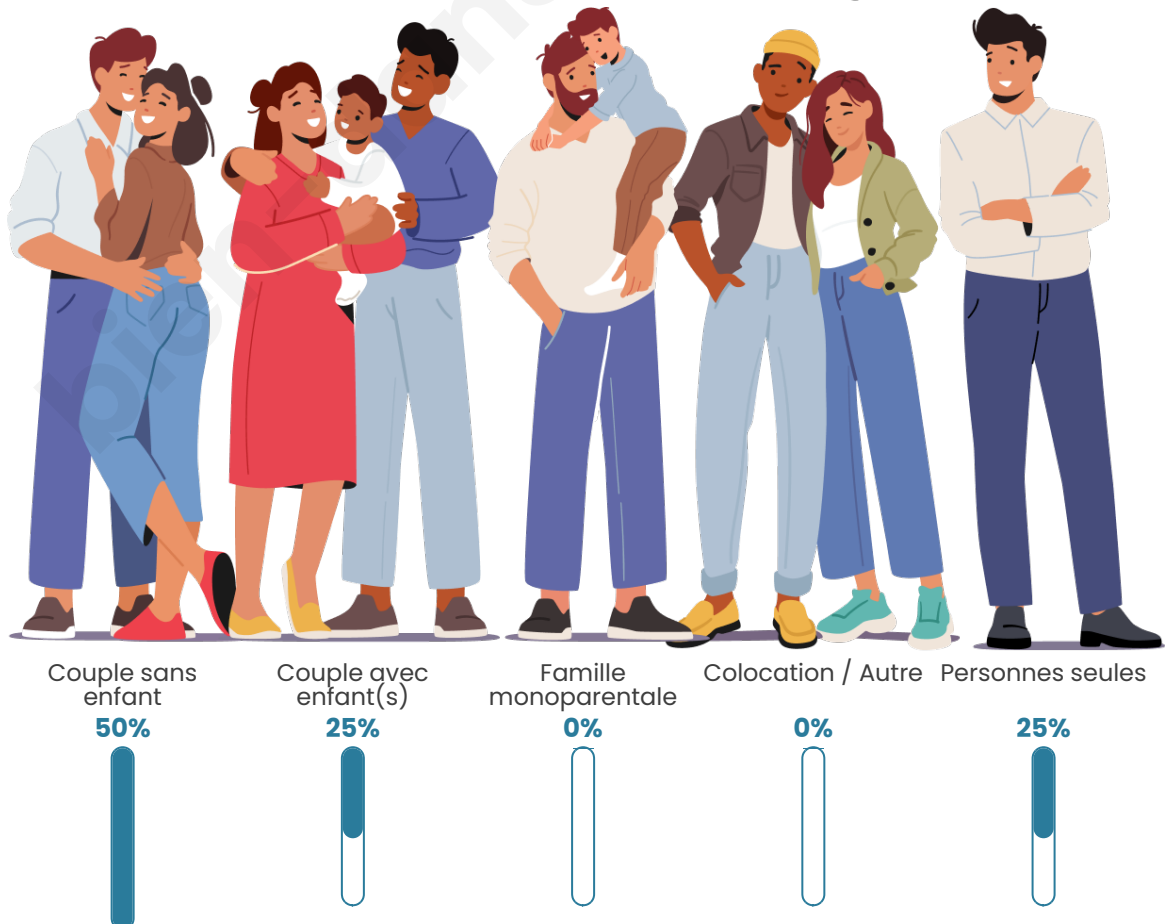

Tranche d'âge

Activité professionnelle

Niveau de diplôme

Composition des ménages

Profils électoraux

Premier tour

	Marine LE PEN	27.85 %
	Éric ZEMMOUR	18.99 %
	Emmanuel MACRON	17.72 %
	Jean LASSALLE	10.13 %
	Jean-Luc MÉLENCHON	10.13 %
	Valérie PÉCRESSÉ	8.86 %
	Fabien ROUSSEL	2.53 %
	Yannick JADOT	2.53 %
	Nicolas DUPONT-AIGNAN	1.27 %
	Nathalie ARTHAUD	0.00 %
	Anne HIDALGO	0.00 %
	Philippe POUTOU	0.00 %