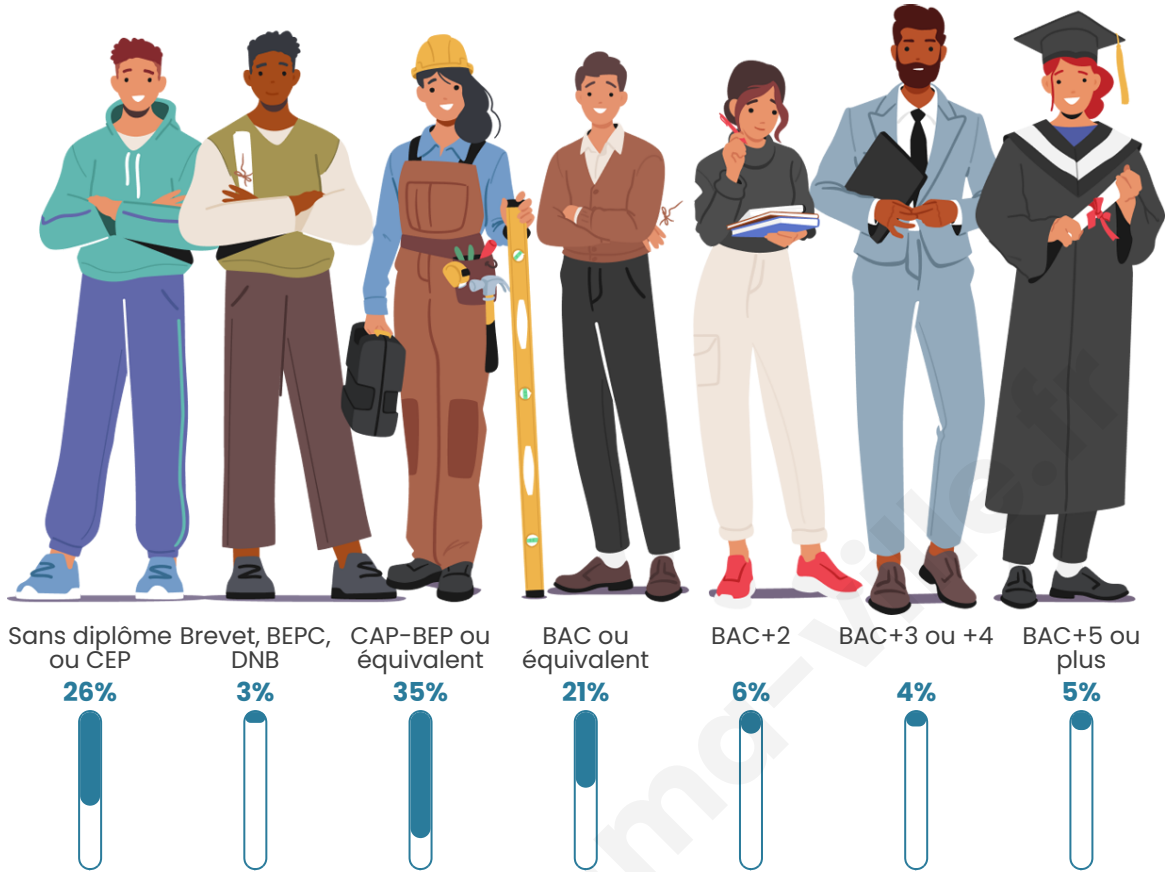

Nombre d'habitants

90

Age moyen

48 ans

Pop active

41.1%

Taux chômage

6.4%

Tranche d'âge

Activité professionnelle

Niveau de diplôme

Composition des ménages

Profils électoraux

Premier tour

	Marine LE PEN	27.85 %
	Éric ZEMMOUR	18.99 %
	Emmanuel MACRON	17.72 %
	Jean LASSALLE	10.13 %
	Jean-Luc MÉLENCHON	10.13 %
	Valérie PÉCRESSÉ	8.86 %
	Fabien ROUSSEL	2.53 %
	Yannick JADOT	2.53 %
	Nicolas DUPONT-AIGNAN	1.27 %
	Nathalie ARTHAUD	0.00 %
	Anne HIDALGO	0.00 %
	Philippe POUTOU	0.00 %