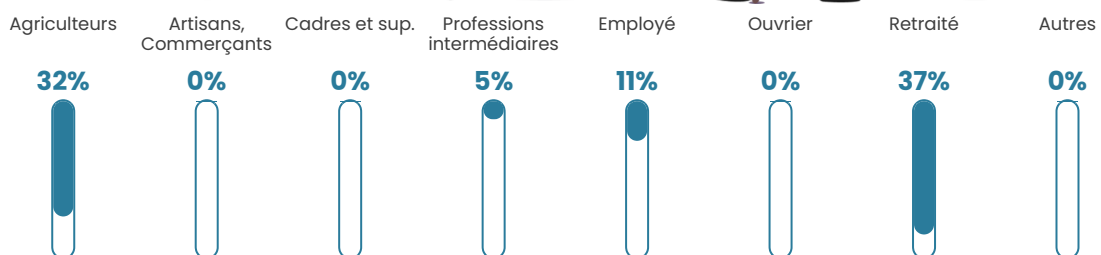

Pop densité

3 h/km²

Revenu moyen

15 070 €/an

Evolution du nombre d'habitants

Sources : Institut national de la statistique et des études économiques (insee) selon Les dernières parutions officielles de 2024 portant sur les années 2020, 2021 et 2022.

Tranche d'âge

Activité professionnelle

Niveau de diplôme

Composition des ménages

Profils électoraux

Premier tour

	Marine LE PEN	27.85 %
	Éric ZEMMOUR	18.99 %
	Emmanuel MACRON	17.72 %
	Jean LASSALLE	10.13 %
	Jean-Luc MÉLENCHON	10.13 %
	Valérie PÉCRESSÉ	8.86 %
	Fabien ROUSSEL	2.53 %
	Yannick JADOT	2.53 %
	Nicolas DUPONT-AIGNAN	1.27 %
	Nathalie ARTHAUD	0.00 %
	Anne HIDALGO	0.00 %
	Philippe POUTOU	0.00 %