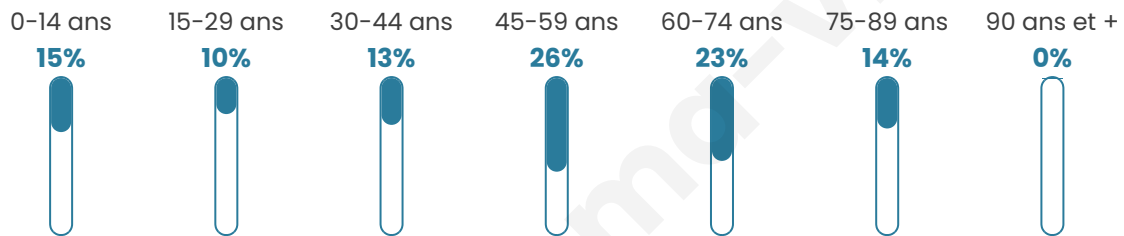

Nombre d'habitants

90

Age moyen

48 ans

Pop active

41.1%

Taux chômage

6.4%

Pop densité

3 h/km²

Revenu moyen

15 070 €/an

Evolution du nombre d'habitants

Sources : Institut national de la statistique et des études économiques (insee) selon Les dernières parutions officielles de 2024 portant sur les années 2020, 2021 et 2022.

Tranche d'âge

Activité professionnelle

Niveau de diplôme

Composition des ménages

Profils électoraux

Premier tour

	Marine LE PEN	27.85 %
	Éric ZEMMOUR	18.99 %
	Emmanuel MACRON	17.72 %
	Jean LASSALLE	10.13 %
	Jean-Luc MÉLENCHON	10.13 %
	Valérie PÉCRESSÉ	8.86 %
	Fabien ROUSSEL	2.53 %
	Yannick JADOT	2.53 %
	Nicolas DUPONT-AIGNAN	1.27 %
	Nathalie ARTHAUD	0.00 %
	Anne HIDALGO	0.00 %
	Philippe POUTOU	0.00 %