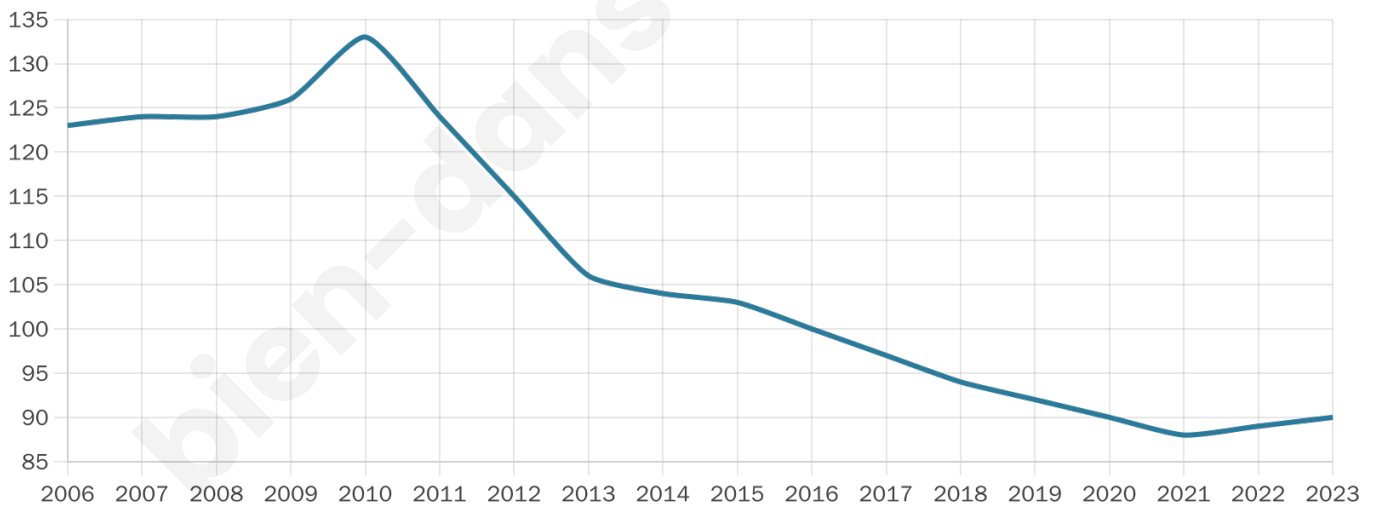

Nombre d'habitants

90

Age moyen

48 ans

Pop active

41.1%

Taux chômage

6.4%

Pop densité

3 h/km²

Revenu moyen

15 070 €/an

Evolution du nombre d'habitants

Sources : Institut national de la statistique et des études économiques (insee) selon Les dernières parutions officielles de 2024 portant sur les années 2020, 2021 et 2022.

Tranche d'âge

Activité professionnelle

Niveau de diplôme

Composition des ménages

Profils électoraux

Premier tour

	Marine LE PEN	27.85 %
	Éric ZEMMOUR	18.99 %
	Emmanuel MACRON	17.72 %
	Jean LASSALLE	10.13 %
	Jean-Luc MÉLENCHON	10.13 %
	Valérie PÉCRESSÉ	8.86 %
	Fabien ROUSSEL	2.53 %
	Yannick JADOT	2.53 %
	Nicolas DUPONT-AIGNAN	1.27 %
	Nathalie ARTHAUD	0.00 %
	Anne HIDALGO	0.00 %
	Philippe POUTOU	0.00 %