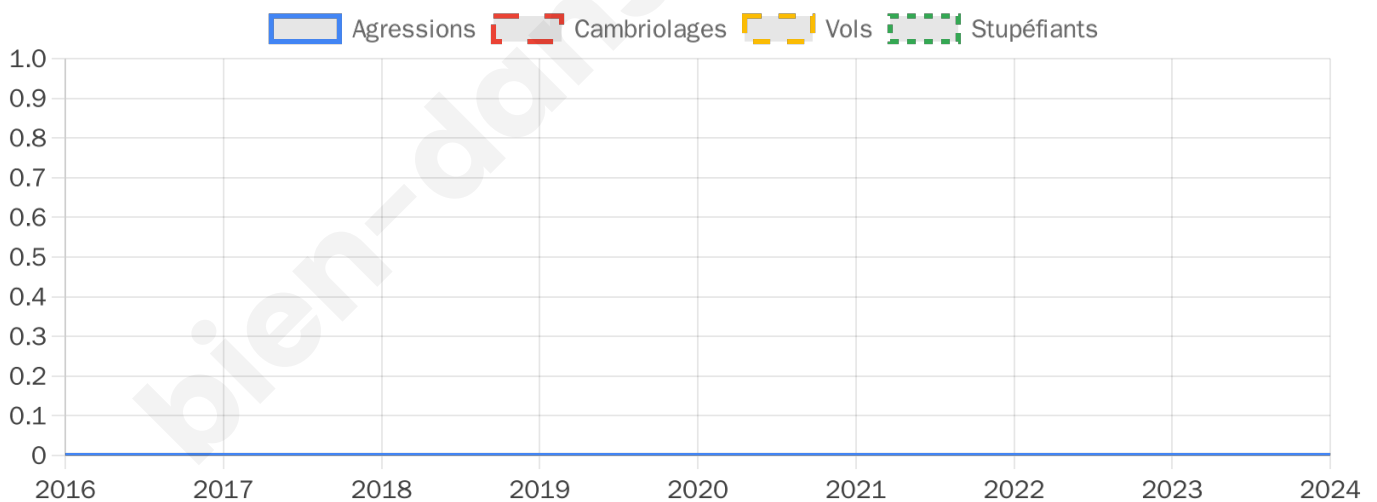

Sécurité

Agressions physiques / sexuelles

0

Cambriolages

0

Vols / dégradations

0

Stupéfiants

0

Evolution du nombre d'infractions