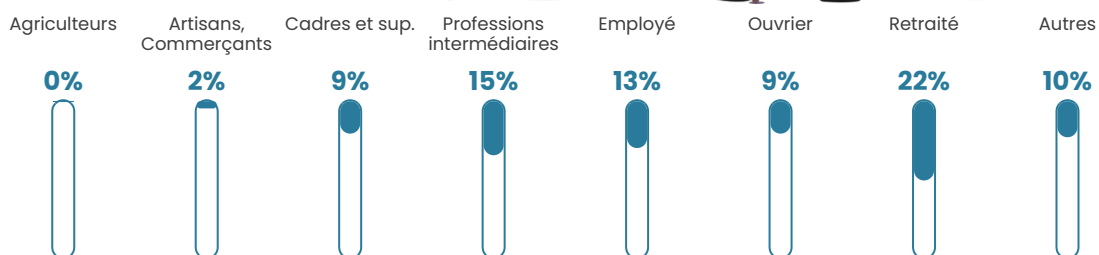

Pop densité

193 h/km²

Revenu moyen

27 450 €/an

Evolution du nombre d'habitants

Sources : Institut national de la statistique et des études économiques (insee) selon Les dernières parutions officielles de 2024 portant sur les années 2020, 2021 et 2022.

Tranche d'âge

Activité professionnelle

Niveau de diplôme

Composition des ménages

Profils électoraux

Premier tour

	Emmanuel MACRON	31.21 %
	Marine LE PEN	20.22 %
	Jean-Luc MÉLENCHON	16.96 %
	Valérie PÉCRESSÉ	6.38 %
	Éric ZEMMOUR	6.24 %
	Yannick JADOT	5.83 %
	Fabien ROUSSEL	3.93 %
	Anne HIDALGO	3.39 %
	Jean LASSALLE	3.12 %
	Nicolas DUPONT-AIGNAN	1.76 %
	Nathalie ARTHAUD	0.54 %
	Philippe POUTOU	0.41 %