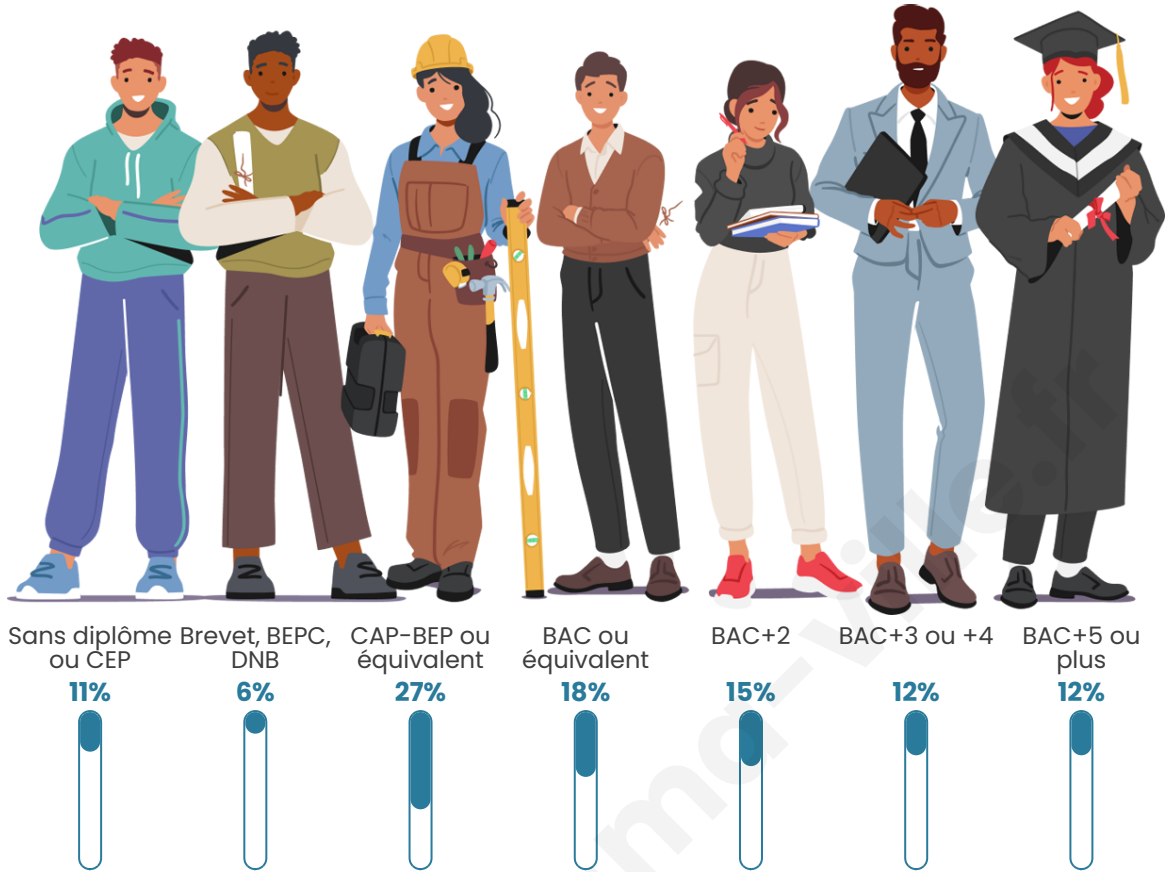

Nombre d'habitants

1 160

Age moyen

41 ans

Pop active

48%

Taux chômage

3.1%

Pop densité

193 h/km²

Revenu moyen

27 450 €/an

Evolution du nombre d'habitants

Sources : Institut national de la statistique et des études économiques (insee) selon Les dernières parutions officielles de 2024 portant sur les années 2020, 2021 et 2022.

Tranche d'âge

Activité professionnelle

Niveau de diplôme

Composition des ménages

Profils électoraux

Premier tour

	Emmanuel MACRON	31.21 %
	Marine LE PEN	20.22 %
	Jean-Luc MÉLENCHON	16.96 %
	Valérie PÉCRESSÉ	6.38 %
	Éric ZEMMOUR	6.24 %
	Yannick JADOT	5.83 %
	Fabien ROUSSEL	3.93 %
	Anne HIDALGO	3.39 %
	Jean LASSALLE	3.12 %
	Nicolas DUPONT-AIGNAN	1.76 %
	Nathalie ARTHAUD	0.54 %
	Philippe POUTOU	0.41 %