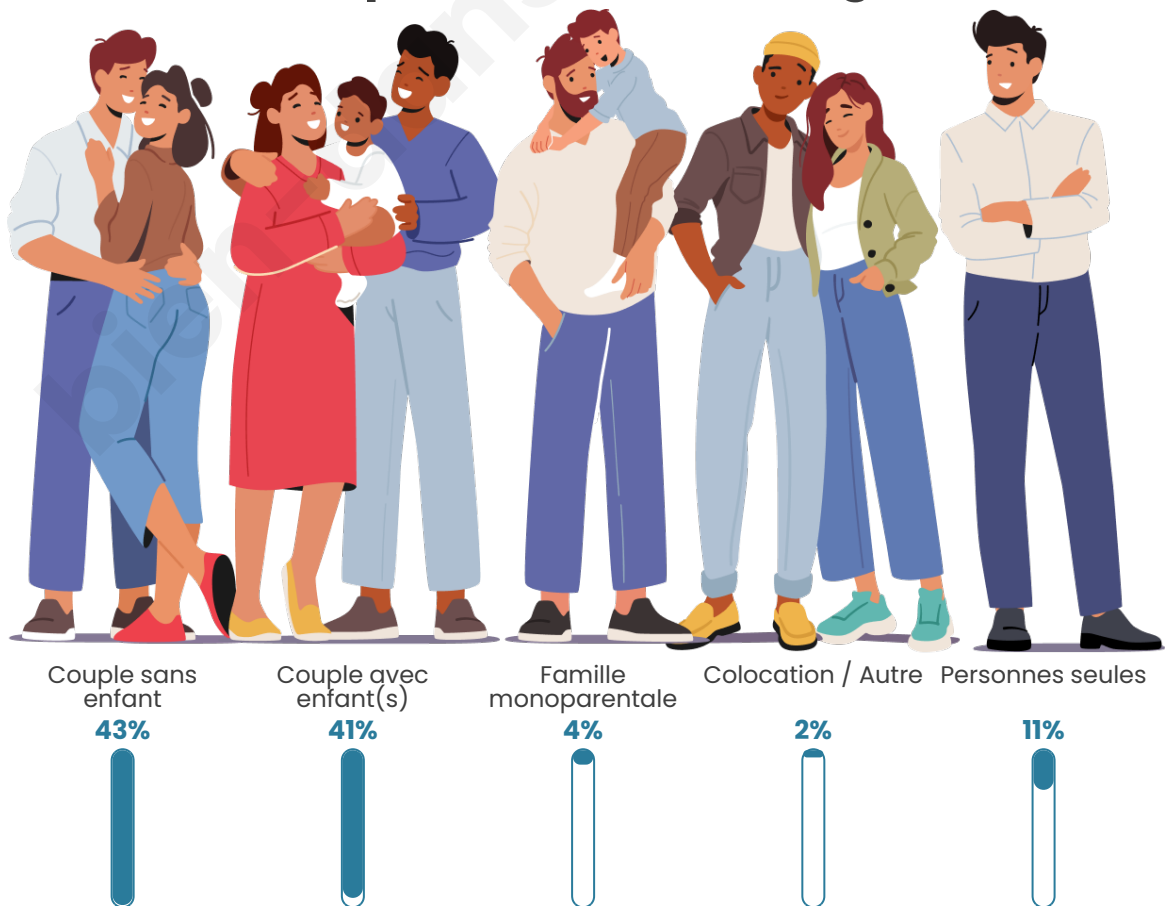

Nombre d'habitants

1 160

Age moyen

41 ans

Pop active

48%

Taux chômage

3.1%

Tranche d'âge

Activité professionnelle

Niveau de diplôme

Composition des ménages

Profils électoraux

Premier tour

	Emmanuel MACRON	31.21 %
	Marine LE PEN	20.22 %
	Jean-Luc MÉLENCHON	16.96 %
	Valérie PÉCRESSÉ	6.38 %
	Éric ZEMMOUR	6.24 %
	Yannick JADOT	5.83 %
	Fabien ROUSSEL	3.93 %
	Anne HIDALGO	3.39 %
	Jean LASSALLE	3.12 %
	Nicolas DUPONT-AIGNAN	1.76 %
	Nathalie ARTHAUD	0.54 %
	Philippe POUTOU	0.41 %