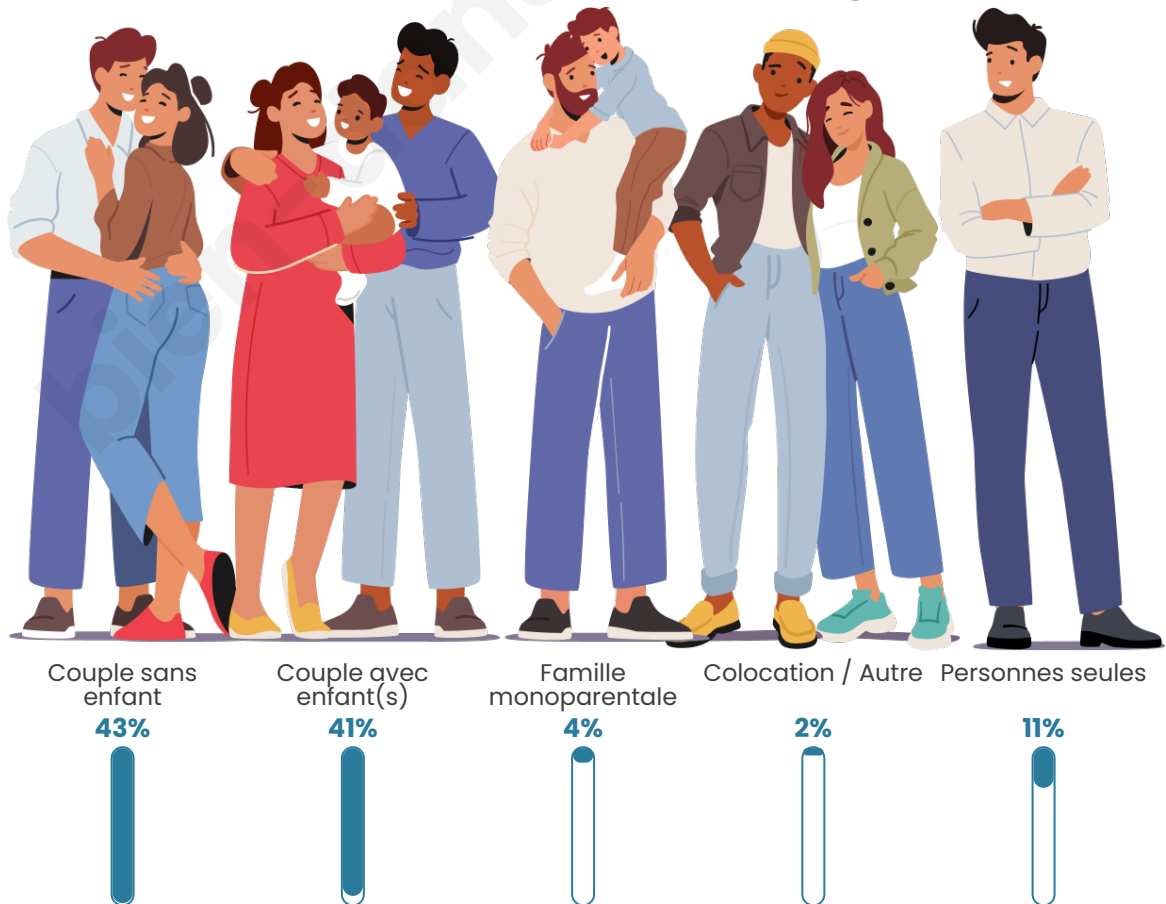

Nombre d'habitants

1 160

Age moyen

41 ans

Pop active

48%

Taux chômage

3.1%

Tranche d'âge

Activité professionnelle

Niveau de diplôme

Composition des ménages

Profils électoraux

Premier tour

	Emmanuel MACRON	31.21 %
	Marine LE PEN	20.22 %
	Jean-Luc MÉLENCHON	16.96 %
	Valérie PÉCRESSÉ	6.38 %
	Éric ZEMMOUR	6.24 %
	Yannick JADOT	5.83 %
	Fabien ROUSSEL	3.93 %
	Anne HIDALGO	3.39 %
	Jean LASSALLE	3.12 %
	Nicolas DUPONT-AIGNAN	1.76 %
	Nathalie ARTHAUD	0.54 %
	Philippe POUTOU	0.41 %