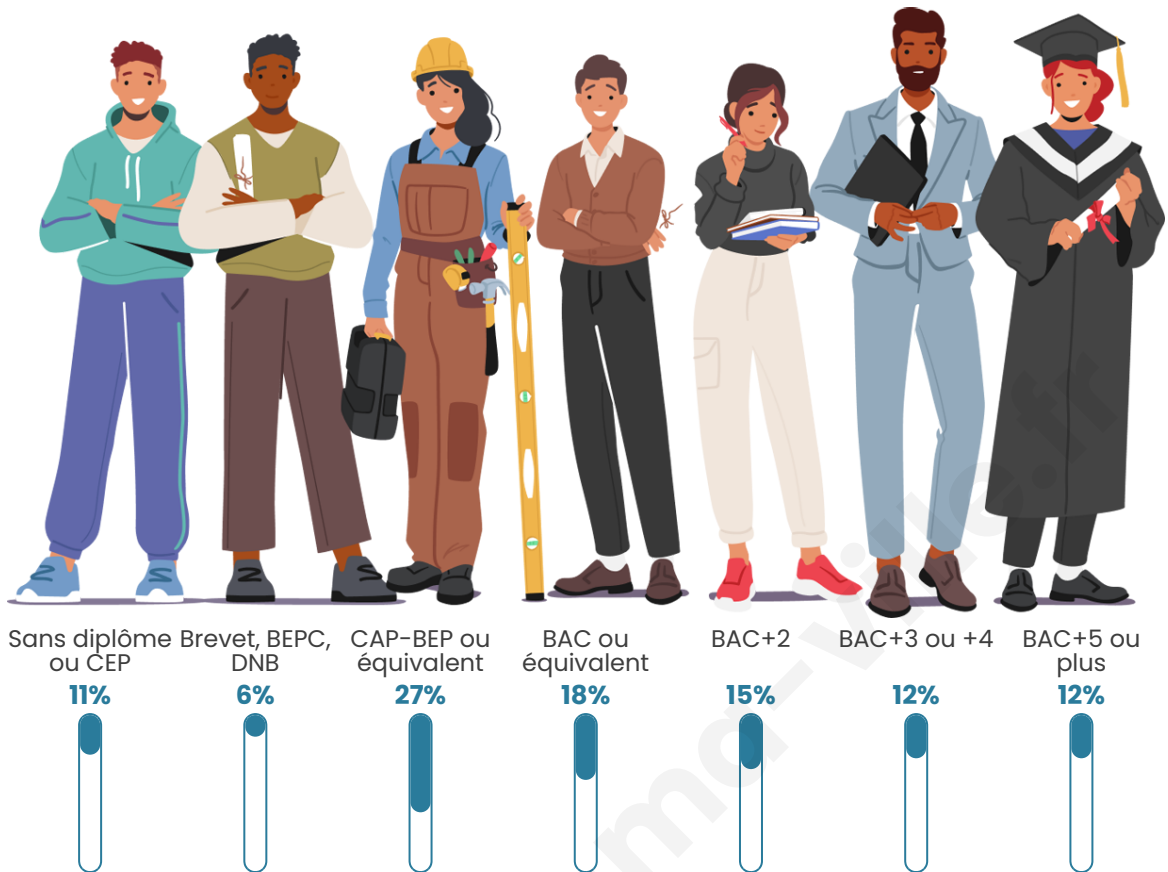

Nombre d'habitants

1 160

Age moyen

41 ans

Pop active

48%

Taux chômage

3.1%

Pop densité

193 h/km²

Revenu moyen

27 450 €/an

Evolution du nombre d'habitants

Sources : Institut national de la statistique et des études économiques (insee) selon Les dernières parutions officielles de 2024 portant sur les années 2020, 2021 et 2022.

Tranche d'âge

Activité professionnelle

Niveau de diplôme

Composition des ménages

Profils électoraux

Premier tour

	Emmanuel MACRON	31.21 %
	Marine LE PEN	20.22 %
	Jean-Luc MÉLENCHON	16.96 %
	Valérie PÉCRESSÉ	6.38 %
	Éric ZEMMOUR	6.24 %
	Yannick JADOT	5.83 %
	Fabien ROUSSEL	3.93 %
	Anne HIDALGO	3.39 %
	Jean LASSALLE	3.12 %
	Nicolas DUPONT-AIGNAN	1.76 %
	Nathalie ARTHAUD	0.54 %
	Philippe POUTOU	0.41 %