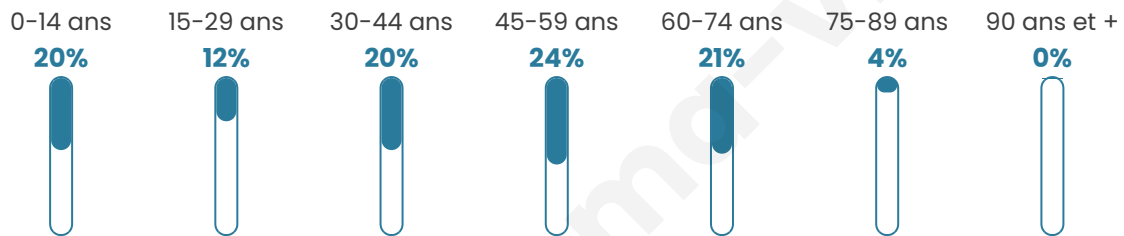

Nombre d'habitants

1 160

Age moyen

41 ans

Pop active

48%

Taux chômage

3.1%

Pop densité

193 h/km²

Revenu moyen

27 450 €/an

Evolution du nombre d'habitants

Sources : Institut national de la statistique et des études économiques (insee) selon Les dernières parutions officielles de 2024 portant sur les années 2020, 2021 et 2022.

Tranche d'âge

Activité professionnelle

Niveau de diplôme

Composition des ménages

Profils électoraux

Premier tour

	Emmanuel MACRON	31.21 %
	Marine LE PEN	20.22 %
	Jean-Luc MÉLENCHON	16.96 %
	Valérie PÉCRESSÉ	6.38 %
	Éric ZEMMOUR	6.24 %
	Yannick JADOT	5.83 %
	Fabien ROUSSEL	3.93 %
	Anne HIDALGO	3.39 %
	Jean LASSALLE	3.12 %
	Nicolas DUPONT-AIGNAN	1.76 %
	Nathalie ARTHAUD	0.54 %
	Philippe POUTOU	0.41 %