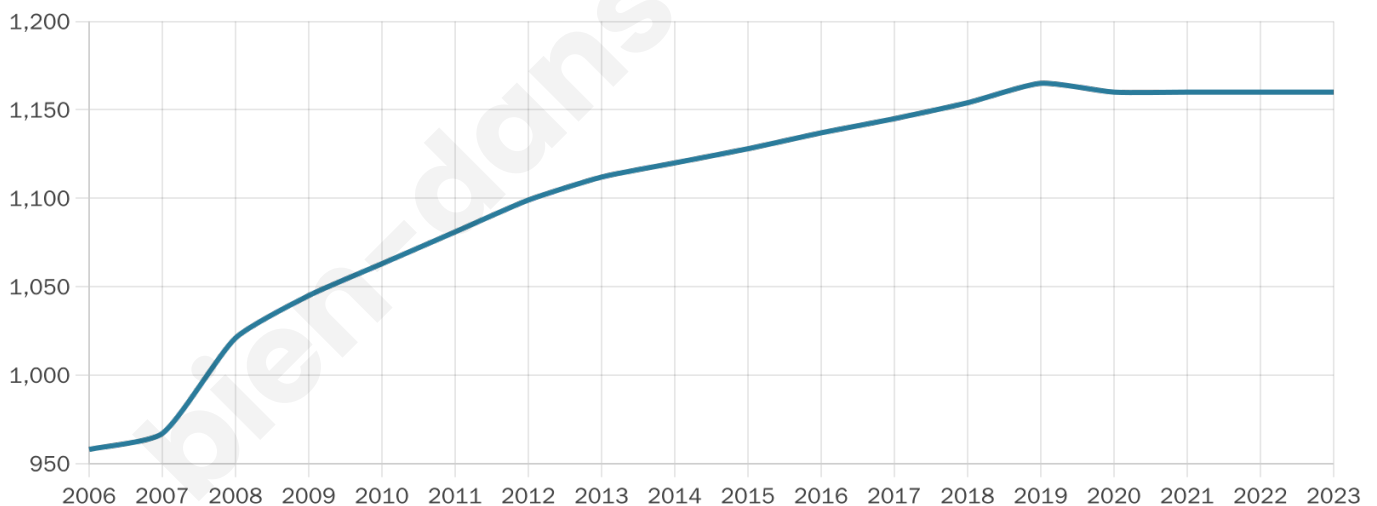

Nombre d'habitants

1 160

Age moyen

41 ans

Pop active

48%

Taux chômage

3.1%

Pop densité

193 h/km²

Revenu moyen

27 450 €/an

Evolution du nombre d'habitants

Sources : Institut national de la statistique et des études économiques (insee) selon Les dernières parutions officielles de 2024 portant sur les années 2020, 2021 et 2022.

Tranche d'âge

Activité professionnelle

Niveau de diplôme

Composition des ménages

Profils électoraux

Premier tour

	Emmanuel MACRON	31.21 %
	Marine LE PEN	20.22 %
	Jean-Luc MÉLENCHON	16.96 %
	Valérie PÉCRESSÉ	6.38 %
	Éric ZEMMOUR	6.24 %
	Yannick JADOT	5.83 %
	Fabien ROUSSEL	3.93 %
	Anne HIDALGO	3.39 %
	Jean LASSALLE	3.12 %
	Nicolas DUPONT-AIGNAN	1.76 %
	Nathalie ARTHAUD	0.54 %
	Philippe POUTOU	0.41 %