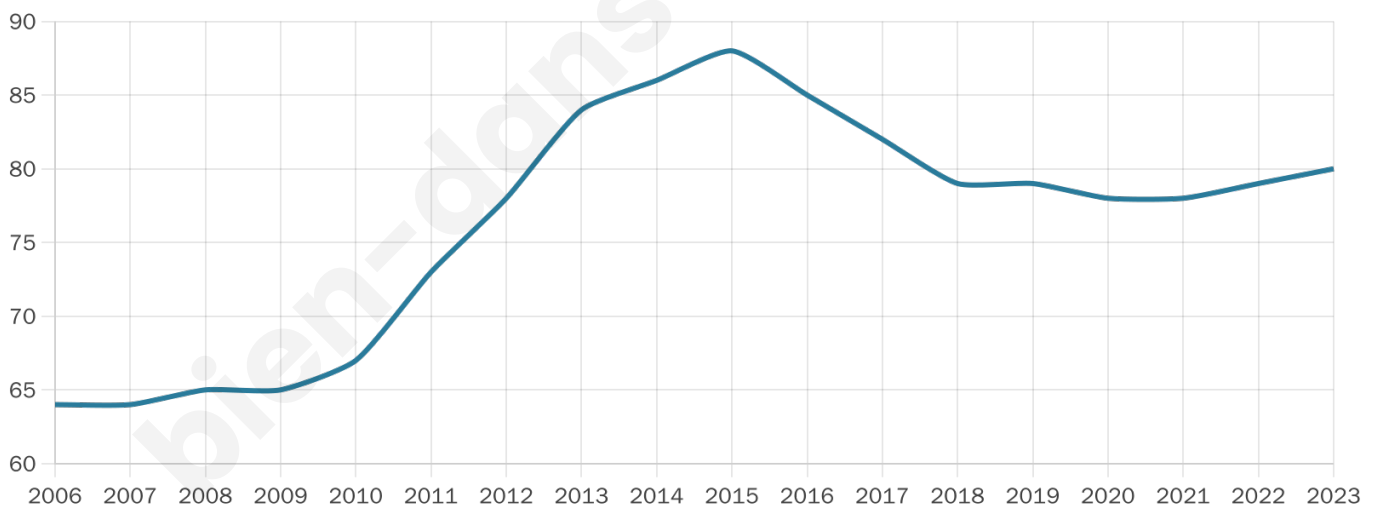

Version web

Ville de Malandry

Présenté par

BIEN dans
ma **VILLE** 

Sommaire

Situation géographique	3
Statistiques sur la population	4
Evolution du nombre d'habitants	4
Tranche d'âge	5
0-14 ans	5
15-29 ans	5
30-44 ans	5
45-59 ans	5
60-74 ans	5
75-89 ans	5
90 ans et +	5
Activité professionnelle	5
Agriculteurs	5
Artisans, Commerçants	5
Cadres et sup.	5
Professions intermédiaires	5
Employé	5
Ouvrier	5
Retraité	5
Autres	5
Niveau de diplôme	6
Sans diplôme ou CEP	6
Brevet, BEPC, DNB	6
CAP-BEP ou équivalent	6
BAC ou équivalent	6
BAC+2	6
BAC+3 ou +4	6
BAC+5 ou plus	6
Composition des ménages	6
Couple sans enfant	6
Couple avec enfant(s)	6
Famille monoparentale	6
Colocation / Autre	6
Personnes seules	6
Profils électoraux	7
Premier tour	7
Sécurité	9
Evolution du nombre d'infractions	9
Pour comparer	10
Services à la population	11
Commerce	11
Éducation	11
Villes autour de Malandry	12

36 ans

Pop active

45%

Taux chômage

8.2%

Pop densité

13 h/km²

Revenu moyen

NC

Evolution du nombre d'habitants

Sources : Institut national de la statistique et des études économiques (insee) selon Les dernières parutions officielles de 2024 portant sur les années 2020, 2021 et 2022.

Tranche d'âge

Activité professionnelle

Niveau de diplôme

Composition des ménages

Profils électoraux

Premier tour

Marine LE PEN 47.22 %

Emmanuel
MACRON 22.22 %