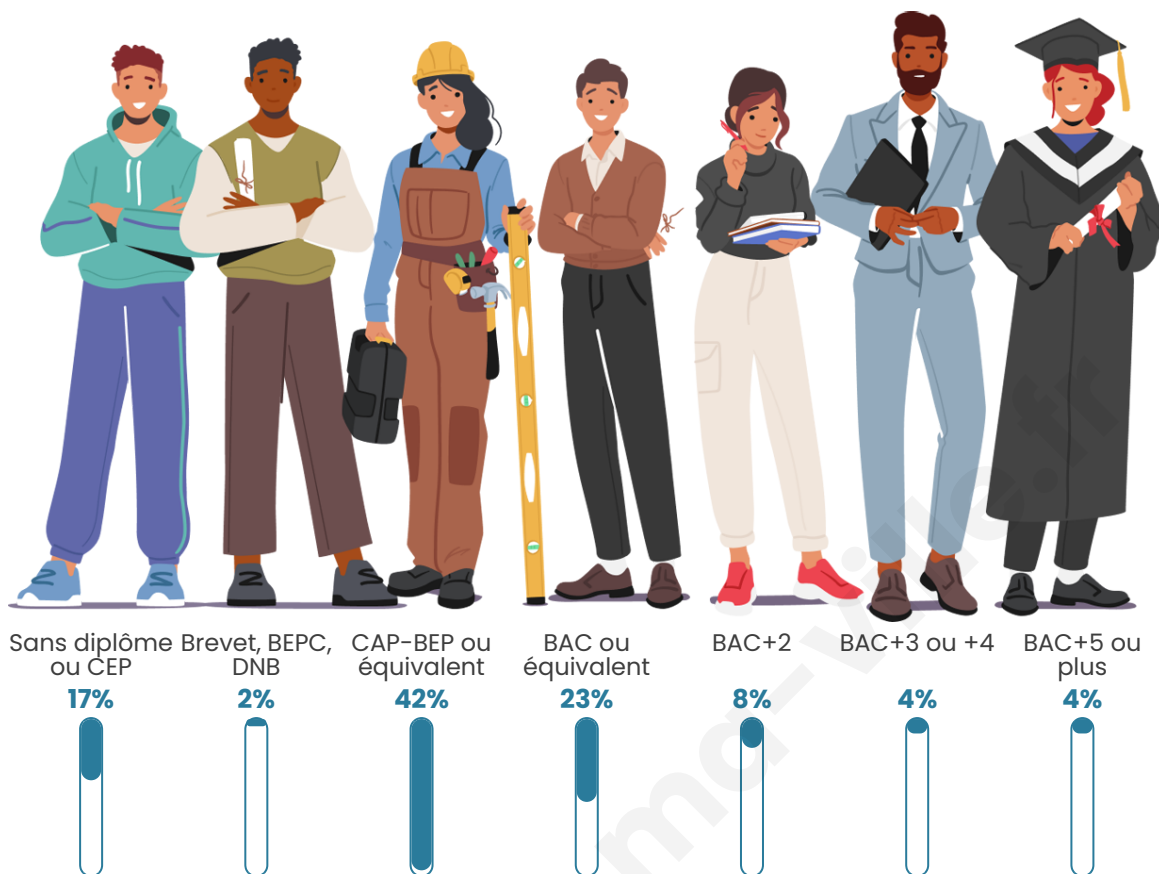

36 ans

Pop active

45%

Taux chômage

8.2%

Pop densité

13 h/km²

Revenu moyen

Tranche d'âge

Activité professionnelle

Niveau de diplôme

Composition des ménages

Profils électoraux

Premier tour

Marine LE PEN 47.22 %

Emmanuel
MACRON 22.22 %