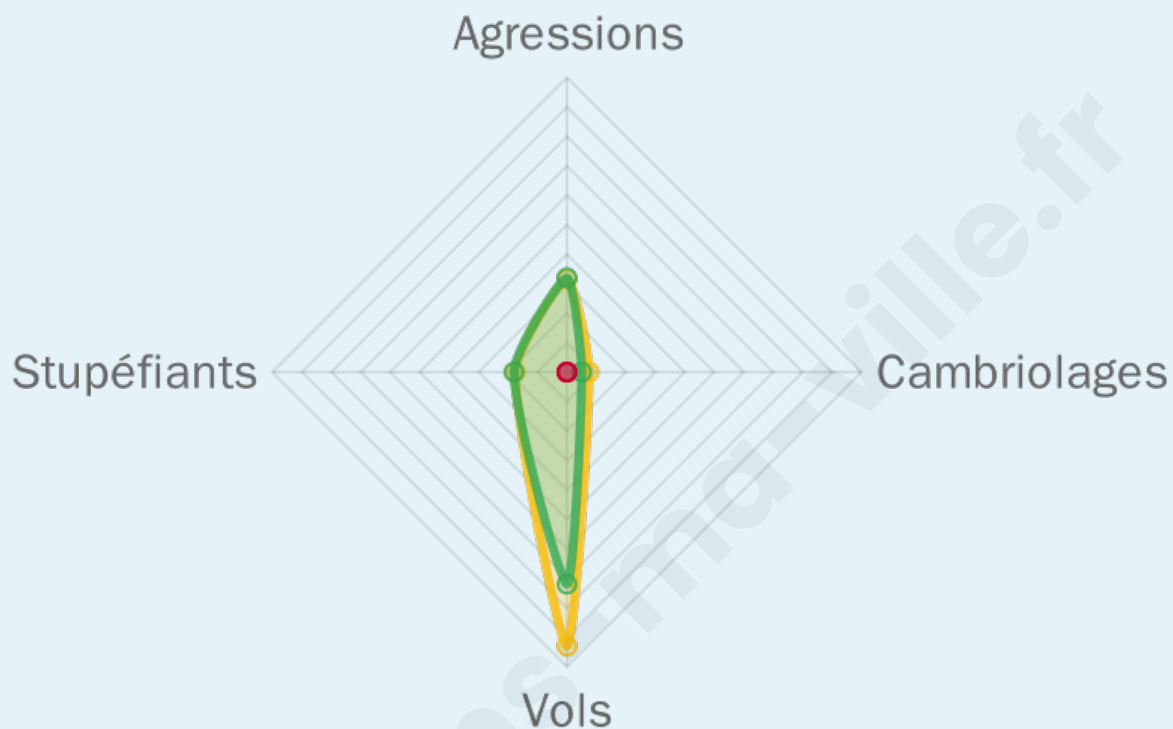

Pour comparer

(en proportion du nombre d'habitants)

■ Ville ■ Département ■ Région

Sources : Bases statistiques communale, départementale et régionale de la délinquance enregistrée par la police et la gendarmerie nationales selon les dernières parutions officielles de 2025 portant sur l'année 2024 ([data.gouv](https://data.gouv.fr)).

Agressions physiques / sexuelles : Violences sexuelles, coups et blessures volontaires intrafamiliaux, coups et blessures volontaires, autres coups, blessures volontaires et vols violents sans arme.

Cambriolages : Cambriolages de logements.

Vols : Vols avec armes, vols d'accessoires sur véhicules, vols dans les véhicules, vols de véhicules, vols sans violence contre des personnes, destructions, dégradations volontaires et escroqueries.

Stupéfiants : Trafic de stupéfiants dont (AFD) et usage de stupéfiants.