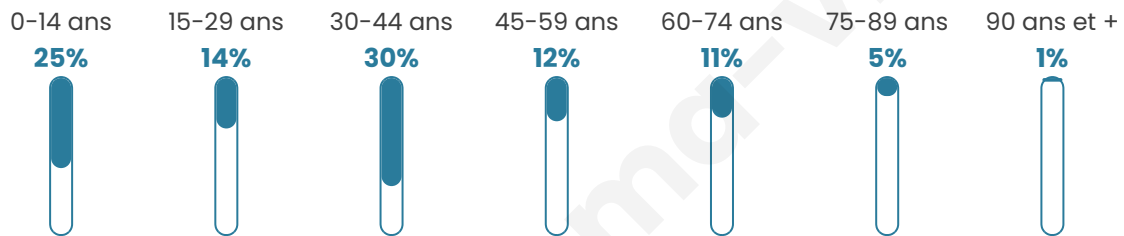

Version web

Ville de Malandry

Présenté par

BIEN dans
ma **VILLE** 

Sommaire

Situation géographique	3
Statistiques sur la population	4
Evolution du nombre d'habitants	4
Tranche d'âge	5
0-14 ans	5
15-29 ans	5
30-44 ans	5
45-59 ans	5
60-74 ans	5
75-89 ans	5
90 ans et +	5
Activité professionnelle	5
Agriculteurs	5
Artisans, Commerçants	5
Cadres et sup.	5
Professions intermédiaires	5
Employé	5
Ouvrier	5
Retraité	5
Autres	5
Niveau de diplôme	6
Sans diplôme ou CEP	6
Brevet, BEPC, DNB	6
CAP-BEP ou équivalent	6
BAC ou équivalent	6
BAC+2	6
BAC+3 ou +4	6
BAC+5 ou plus	6
Composition des ménages	6
Couple sans enfant	6
Couple avec enfant(s)	6
Famille monoparentale	6
Colocation / Autre	6
Personnes seules	6
Profils électoraux	7
Premier tour	7
Sécurité	9
Evolution du nombre d'infractions	9
Pour comparer	10
Services à la population	11
Commerce	11
Éducation	11
Villes autour de Malandry	12

36 ans

Pop active

45%

Taux chômage

8.2%

Pop densité

13 h/km²

Revenu moyen

NC

Evolution du nombre d'habitants

Sources : Institut national de la statistique et des études économiques (insee) selon Les dernières parutions officielles de 2024 portant sur les années 2020, 2021 et 2022.

Tranche d'âge

Activité professionnelle

Niveau de diplôme

Composition des ménages

Profils électoraux

Premier tour

Marine LE PEN 47.22 %

Emmanuel
MACRON 22.22 %