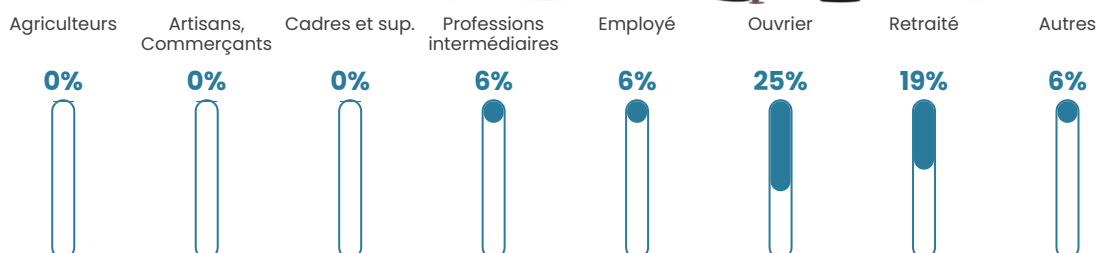

36 ans

Pop active

45%

Taux chômage

8.2%

Pop densité

13 h/km²

Revenu moyen

NC

Evolution du nombre d'habitants

Sources : Institut national de la statistique et des études économiques (insee) selon Les dernières parutions officielles de 2024 portant sur les années 2020, 2021 et 2022.

Tranche d'âge

Activité professionnelle

Niveau de diplôme

Composition des ménages

Profils électoraux

Premier tour

Marine LE PEN 47.22 %

Emmanuel
MACRON 22.22 %