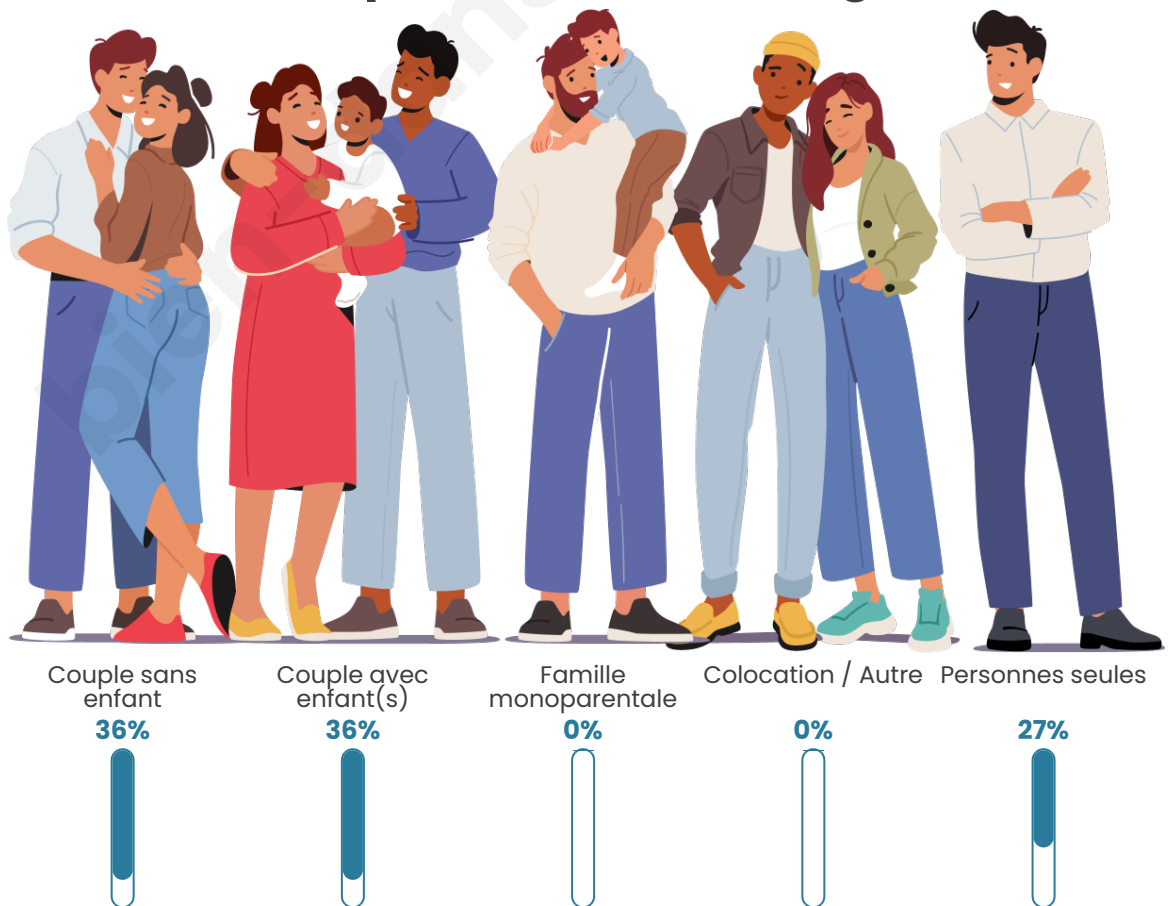

Tranche d'âge

Activité professionnelle

Niveau de diplôme

Composition des ménages

Profils électoraux

Premier tour

	Marine LE PEN	31.11 %
	Emmanuel MACRON	17.78 %
	Jean LASSALLE	15.56 %
	Éric ZEMMOUR	8.89 %
	Jean-Luc MÉLENCHON	8.89 %
	Nathalie ARTHAUD	4.44 %
	Fabien ROUSSEL	4.44 %
	Yannick JADOT	4.44 %
	Philippe POUTOU	2.22 %
	Nicolas DUPONT-AIGNAN	2.22 %
	Anne HIDALGO	0.00 %
	Valérie PÉCRESSE	0.00 %