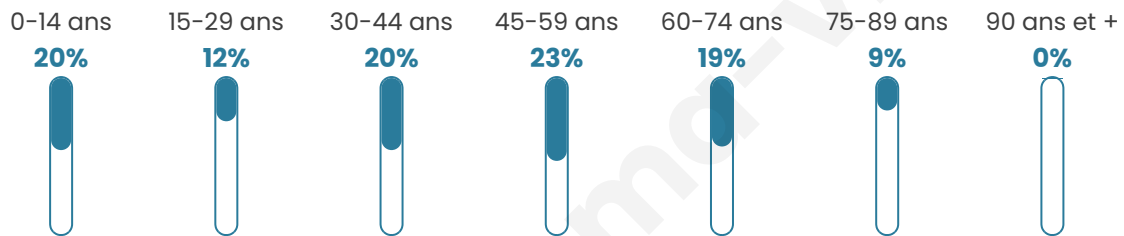

Version web

Ville de Malancourt

Présenté par

BIEN dans
ma **VILLE** 

Sommaire

Situation géographique	3
Statistiques sur la population	4
Evolution du nombre d'habitants	4
Tranche d'âge	5
0-14 ans	5
15-29 ans	5
30-44 ans	5
45-59 ans	5
60-74 ans	5
75-89 ans	5
90 ans et +	5
Activité professionnelle	5
Agriculteurs	5
Artisans, Commerçants	5
Cadres et sup.	5
Professions intermédiaires	5
Employé	5
Ouvrier	5
Retraité	5
Autres	5
Niveau de diplôme	6
Sans diplôme ou CEP	6
Brevet, BEPC, DNB	6
CAP-BEP ou équivalent	6
BAC ou équivalent	6
BAC+2	6
BAC+3 ou +4	6
BAC+5 ou plus	6
Composition des ménages	6
Couple sans enfant	6
Couple avec enfant(s)	6
Famille monoparentale	6
Colocation / Autre	6
Personnes seules	6
Profils électoraux	7
Premier tour	7
Sécurité	8
Evolution du nombre d'infractions	8
Pour comparer	9
Services à la population	10
Commerce	10
Éducation	10
Villes autour de Malancourt	12

42 ans

Pop active

61.5%

Taux chômage

11.1%

Pop densité

4 h/km²

Revenu moyen

Tranche d'âge

Activité professionnelle

Niveau de diplôme

Composition des ménages

Profils électoraux

Premier tour

	Marine LE PEN	31.11 %
	Emmanuel MACRON	17.78 %
	Jean LASSALLE	15.56 %
	Éric ZEMMOUR	8.89 %
	Jean-Luc MÉLENCHON	8.89 %
	Nathalie ARTHAUD	4.44 %
	Fabien ROUSSEL	4.44 %
	Yannick JADOT	4.44 %
	Philippe POUTOU	2.22 %
	Nicolas DUPONT-AIGNAN	2.22 %
	Anne HIDALGO	0.00 %
	Valérie PÉCRESSE	0.00 %