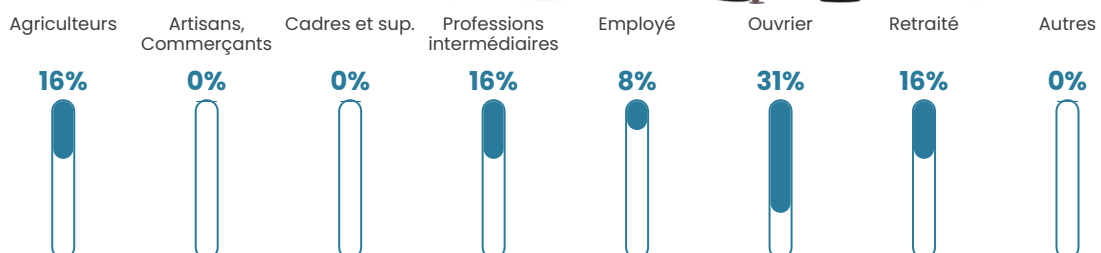

NC

Evolution du nombre d'habitants

Sources : Institut national de la statistique et des études économiques (insee) selon Les dernières parutions officielles de 2024 portant sur les années 2020, 2021 et 2022.

Tranche d'âge

Activité professionnelle

Niveau de diplôme

Composition des ménages

Profils électoraux

Premier tour

	Marine LE PEN	31.11 %
	Emmanuel MACRON	17.78 %
	Jean LASSALLE	15.56 %
	Éric ZEMMOUR	8.89 %
	Jean-Luc MÉLENCHON	8.89 %
	Nathalie ARTHAUD	4.44 %
	Fabien ROUSSEL	4.44 %
	Yannick JADOT	4.44 %
	Philippe POUTOU	2.22 %
	Nicolas DUPONT-AIGNAN	2.22 %
	Anne HIDALGO	0.00 %
	Valérie PÉCRESSE	0.00 %