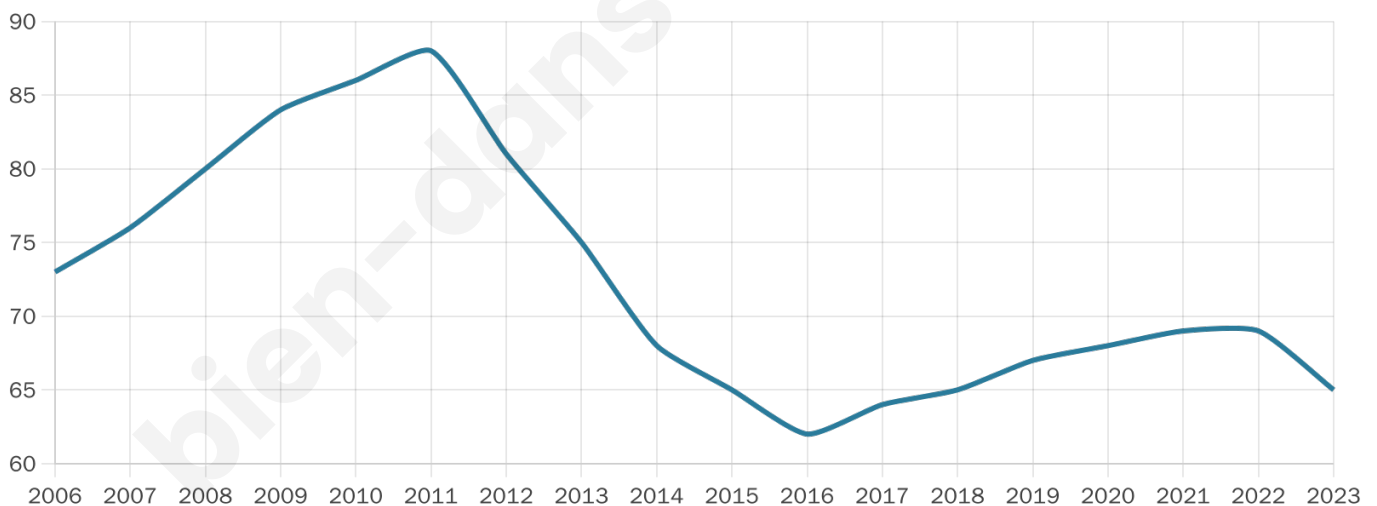

Version web

Ville de Malancourt

Présenté par

BIEN dans
ma **VILLE** 

Sommaire

Situation géographique	3
Statistiques sur la population	4
Evolution du nombre d'habitants	4
Tranche d'âge	5
0-14 ans	5
15-29 ans	5
30-44 ans	5
45-59 ans	5
60-74 ans	5
75-89 ans	5
90 ans et +	5
Activité professionnelle	5
Agriculteurs	5
Artisans, Commerçants	5
Cadres et sup.	5
Professions intermédiaires	5
Employé	5
Ouvrier	5
Retraité	5
Autres	5
Niveau de diplôme	6
Sans diplôme ou CEP	6
Brevet, BEPC, DNB	6
CAP-BEP ou équivalent	6
BAC ou équivalent	6
BAC+2	6
BAC+3 ou +4	6
BAC+5 ou plus	6
Composition des ménages	6
Couple sans enfant	6
Couple avec enfant(s)	6
Famille monoparentale	6
Colocation / Autre	6
Personnes seules	6
Profils électoraux	7
Premier tour	7
Sécurité	8
Evolution du nombre d'infractions	8
Pour comparer	9
Services à la population	10
Commerce	10
Éducation	10
Villes autour de Malancourt	12

42 ans

Pop active

61.5%

Taux chômage

11.1%

Pop densité

4 h/km²

Revenu moyen

NC

Evolution du nombre d'habitants

Sources : Institut national de la statistique et des études économiques (insee) selon Les dernières parutions officielles de 2024 portant sur les années 2020, 2021 et 2022.