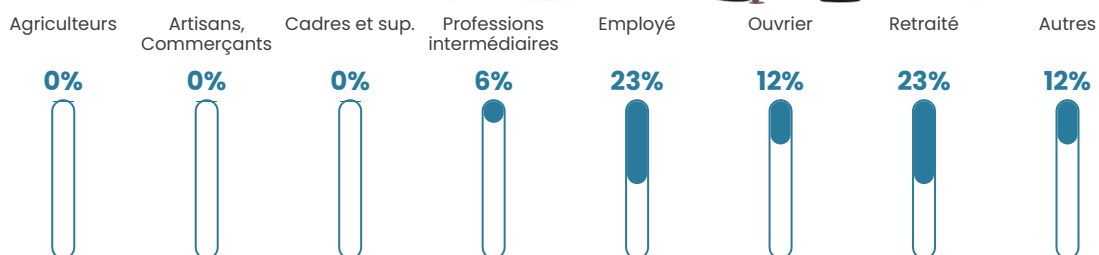

NC

Evolution du nombre d'habitants

Sources : Institut national de la statistique et des études économiques (insee) selon Les dernières parutions officielles de 2024 portant sur les années 2020, 2021 et 2022.

Tranche d'âge

Activité professionnelle

Niveau de diplôme

Composition des ménages

Profils électoraux

Premier tour

	Marine LE PEN	29.82 %
	Emmanuel MACRON	22.81 %
	Jean-Luc MÉLENCHON	22.81 %
	Éric ZEMMOUR	10.53 %
	Anne HIDALGO	5.26 %
	Valérie PÉCRESE	3.51 %
	Nathalie ARTHAUD	1.75 %
	Jean LASSALLE	1.75 %
	Yannick JADOT	1.75 %
	Fabien ROUSSEL	0.00 %
	Philippe POUTOU	0.00 %
	Nicolas DUPONT- AIGNAN	0.00 %