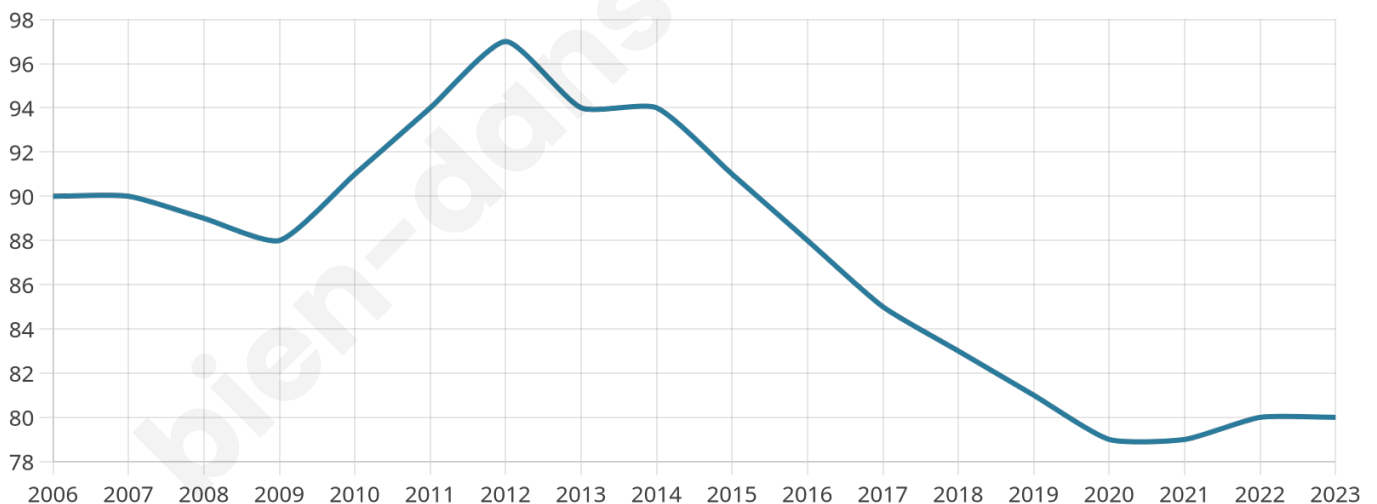

Version web

Ville de Malaincourt

Présenté par

BIEN dans
ma **VILLE** 

Sommaire

Situation géographique	3
Statistiques sur la population	4
Evolution du nombre d'habitants	4
Tranche d'âge	5
0-14 ans	5
15-29 ans	5
30-44 ans	5
45-59 ans	5
60-74 ans	5
75-89 ans	5
90 ans et +	5
Activité professionnelle	5
Agriculteurs	5
Artisans, Commerçants	5
Cadres et sup.	5
Professions intermédiaires	5
Employé	5
Ouvrier	5
Retraité	5
Autres	5
Niveau de diplôme	6
Sans diplôme ou CEP	6
Brevet, BEPC, DNB	6
CAP-BEP ou équivalent	6
BAC ou équivalent	6
BAC+2	6
BAC+3 ou +4	6
BAC+5 ou plus	6
Composition des ménages	6
Couple sans enfant	6
Couple avec enfant(s)	6
Famille monoparentale	6
Colocation / Autre	6
Personnes seules	6
Profils électoraux	7
Premier tour	7
Sécurité	8
Evolution du nombre d'infractions	8
Pour comparer	9
Services à la population	10
Commerce	10
Éducation	10
Villes autour de Malaincourt	11

42 ans

Pop active

42.5%

Taux chômage

4.2%

Pop densité

13 h/km²

Revenu moyen

NC

Evolution du nombre d'habitants

Sources : Institut national de la statistique et des études économiques (insee) selon Les dernières parutions officielles de 2024 portant sur les années 2020, 2021 et 2022.