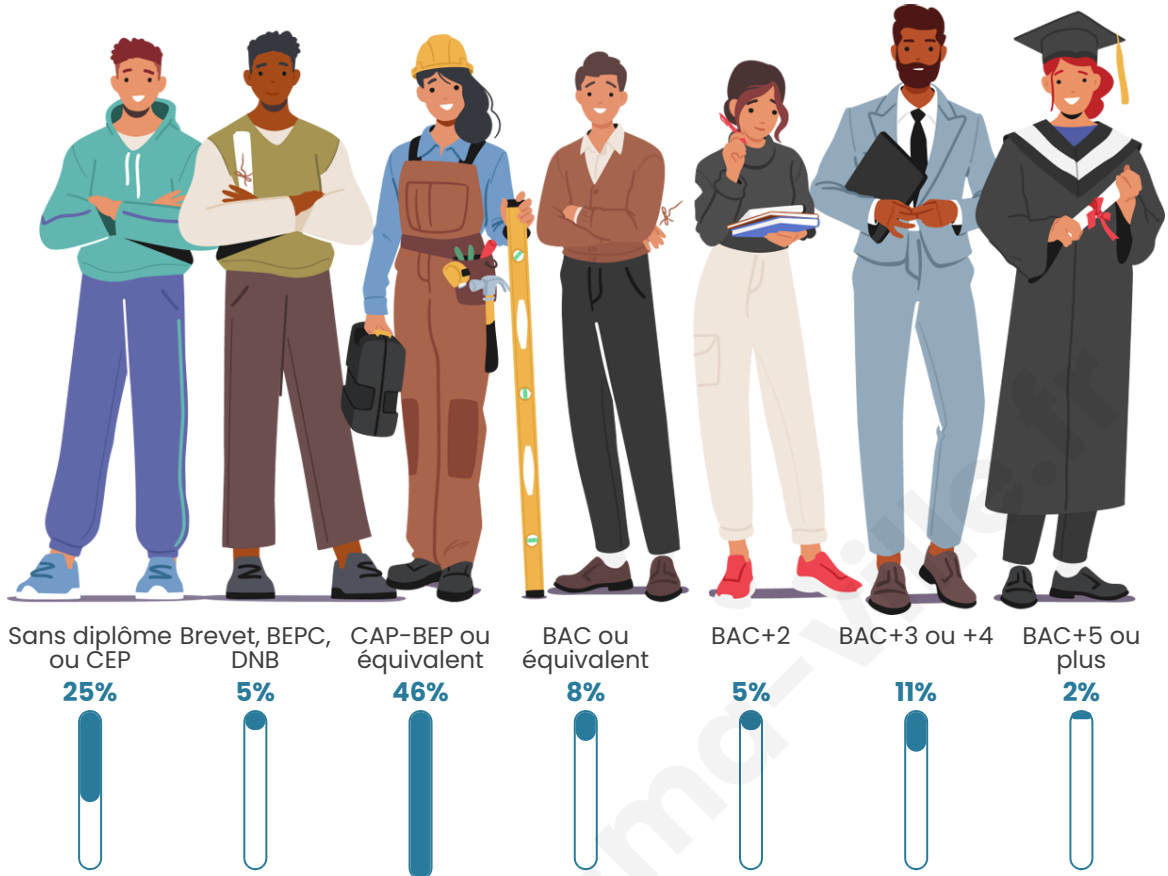

Tranche d'âge

Activité professionnelle

Niveau de diplôme

Composition des ménages

Profils électoraux

Premier tour

	Marine LE PEN	29.82 %
	Emmanuel MACRON	22.81 %
	Jean-Luc MÉLENCHON	22.81 %
	Éric ZEMMOUR	10.53 %
	Anne HIDALGO	5.26 %
	Valérie PÉCRESE	3.51 %
	Nathalie ARTHAUD	1.75 %
	Jean LASSALLE	1.75 %
	Yannick JADOT	1.75 %
	Fabien ROUSSEL	0.00 %
	Philippe POUTOU	0.00 %
	Nicolas DUPONT- AIGNAN	0.00 %