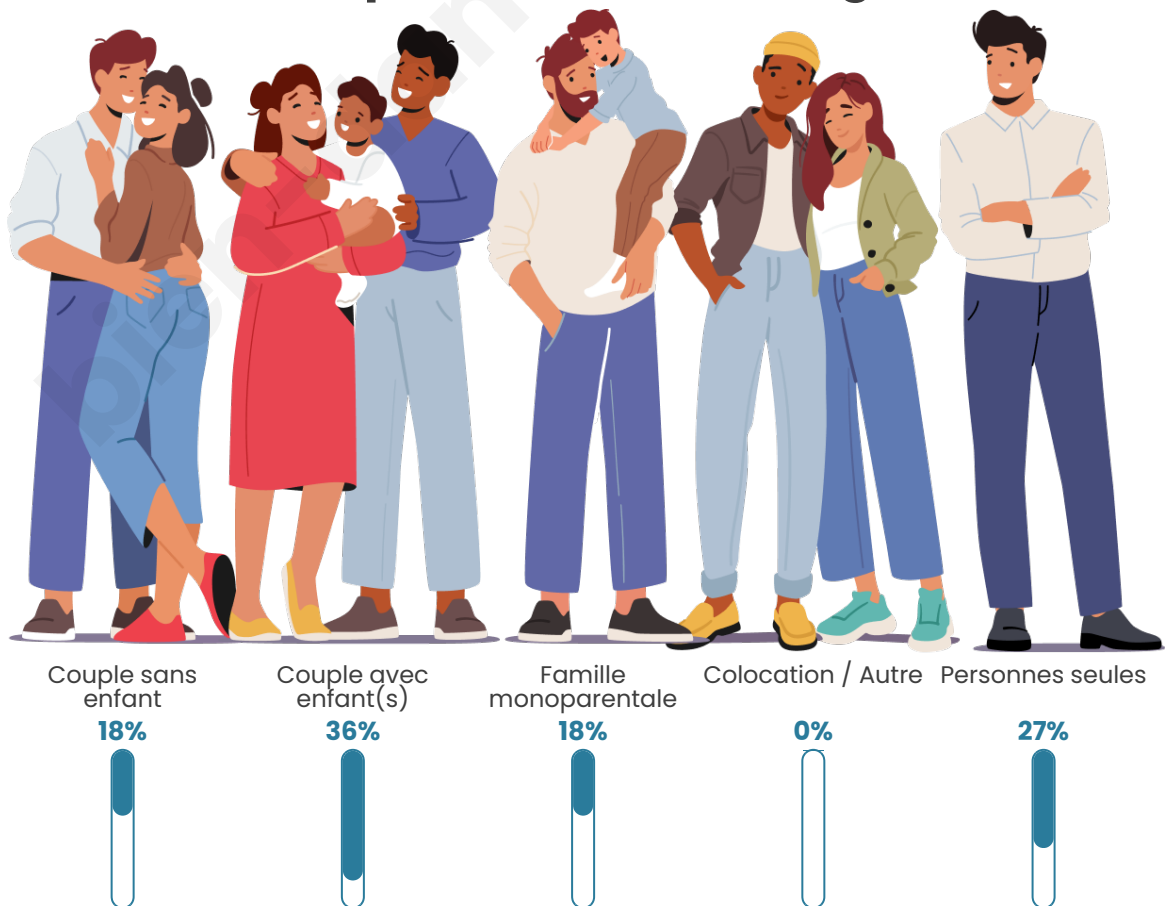

Tranche d'âge

Activité professionnelle

Niveau de diplôme

Composition des ménages

Profils électoraux

Premier tour

	Marine LE PEN	29.82 %
	Emmanuel MACRON	22.81 %
	Jean-Luc MÉLENCHON	22.81 %
	Éric ZEMMOUR	10.53 %
	Anne HIDALGO	5.26 %
	Valérie PÉCRESE	3.51 %
	Nathalie ARTHAUD	1.75 %
	Jean LASSALLE	1.75 %
	Yannick JADOT	1.75 %
	Fabien ROUSSEL	0.00 %
	Philippe POUTOU	0.00 %
	Nicolas DUPONT- AIGNAN	0.00 %