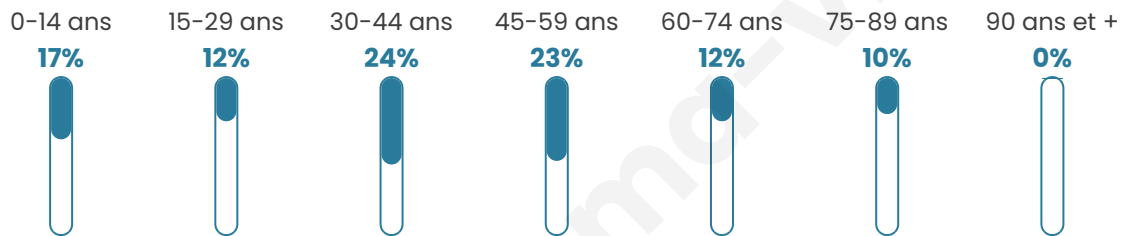

Version web

Ville de Malaincourt

Présenté par

BIEN dans
ma **VILLE** 

Sommaire

Situation géographique	3
Statistiques sur la population	4
Evolution du nombre d'habitants	4
Tranche d'âge	5
0-14 ans	5
15-29 ans	5
30-44 ans	5
45-59 ans	5
60-74 ans	5
75-89 ans	5
90 ans et +	5
Activité professionnelle	5
Agriculteurs	5
Artisans, Commerçants	5
Cadres et sup.	5
Professions intermédiaires	5
Employé	5
Ouvrier	5
Retraité	5
Autres	5
Niveau de diplôme	6
Sans diplôme ou CEP	6
Brevet, BEPC, DNB	6
CAP-BEP ou équivalent	6
BAC ou équivalent	6
BAC+2	6
BAC+3 ou +4	6
BAC+5 ou plus	6
Composition des ménages	6
Couple sans enfant	6
Couple avec enfant(s)	6
Famille monoparentale	6
Colocation / Autre	6
Personnes seules	6
Profils électoraux	7
Premier tour	7
Sécurité	8
Evolution du nombre d'infractions	8
Pour comparer	9
Services à la population	10
Commerce	10
Éducation	10
Villes autour de Malaincourt	11

42 ans

Pop active

42.5%

Taux chômage

4.2%

Pop densité

13 h/km²

Revenu moyen

Tranche d'âge

Activité professionnelle

Niveau de diplôme

Composition des ménages

Profils électoraux

Premier tour

	Marine LE PEN	29.82 %
	Emmanuel MACRON	22.81 %
	Jean-Luc MÉLENCHON	22.81 %
	Éric ZEMMOUR	10.53 %
	Anne HIDALGO	5.26 %
	Valérie PÉCRESE	3.51 %
	Nathalie ARTHAUD	1.75 %
	Jean LASSALLE	1.75 %
	Yannick JADOT	1.75 %
	Fabien ROUSSEL	0.00 %
	Philippe POUTOU	0.00 %
	Nicolas DUPONT- AIGNAN	0.00 %