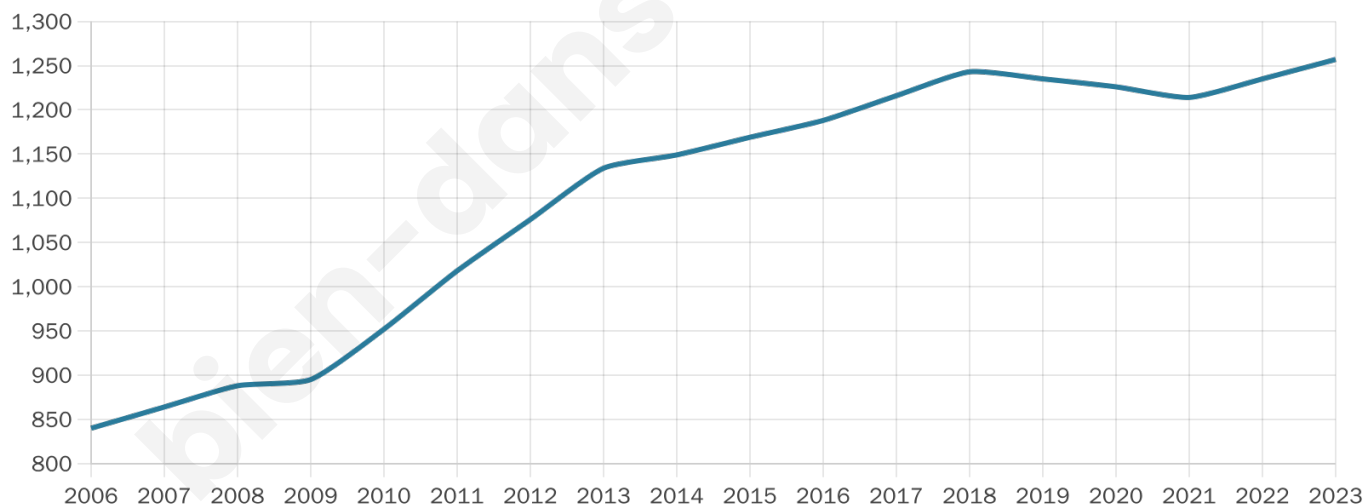

# Statistiques sur la population

Nombre d'habitants

**1 257**

Age moyen

**41 ans**

Pop active

**47.3%**

Taux chômage

**5.4%**

Pop densité

**140 h/km<sup>2</sup>**

Revenu moyen

**24 580 €/an**

## Evolution du nombre d'habitants

Sources : Institut national de la statistique et des études économiques (insee) selon Les dernières parutions officielles de 2024 portant sur les années 2020, 2021 et 2022.