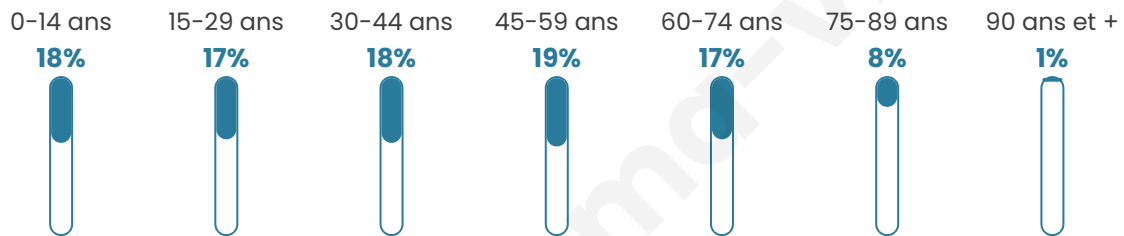

# Statistiques sur la population

Nombre d'habitants

**1 257**

Age moyen

**41 ans**

Pop active

**47.3%**

Taux chômage

**5.4%**

Pop densité

**140 h/km<sup>2</sup>**

Revenu moyen

**24 580 €/an**

## Evolution du nombre d'habitants

Sources : Institut national de la statistique et des études économiques (insee) selon Les dernières parutions officielles de 2024 portant sur les années 2020, 2021 et 2022.

## Tranche d'âge