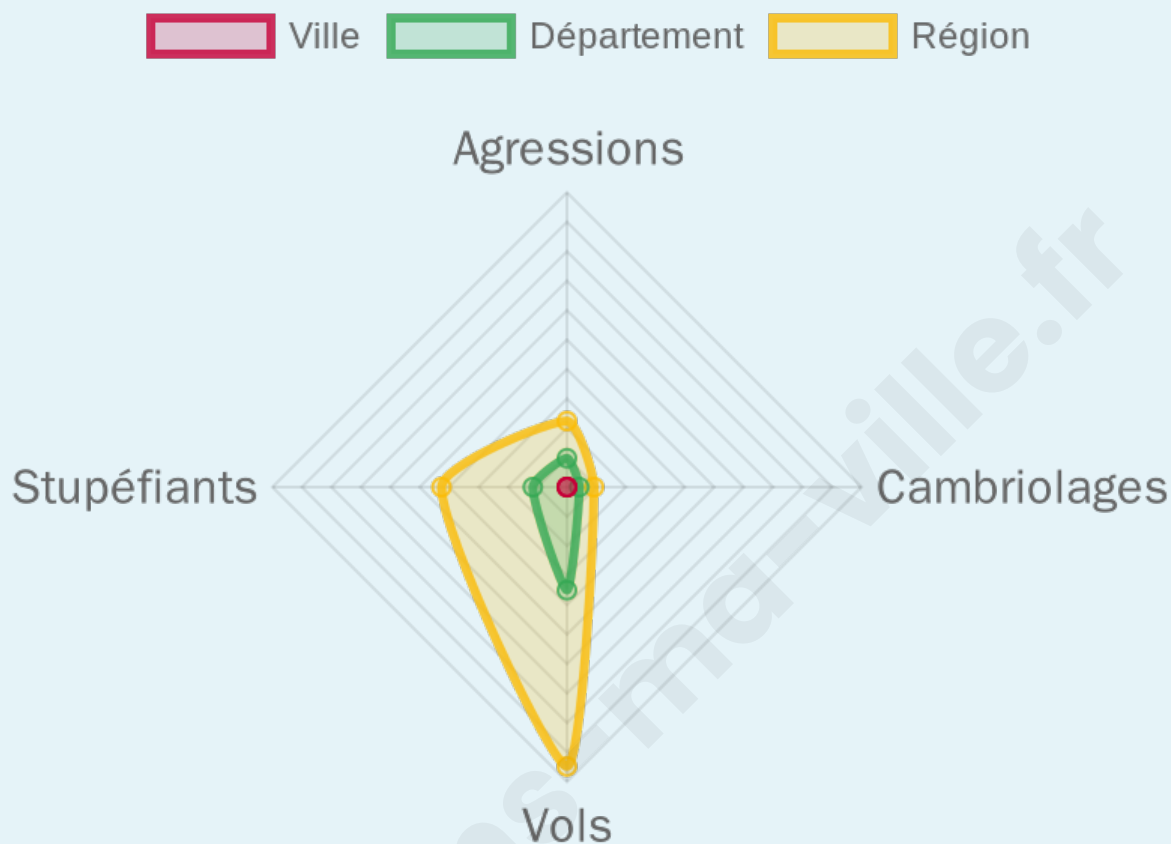

Pour comparer

(en proportion du nombre d'habitants)

Sources : Bases statistiques communale, départementale et régionale de la délinquance enregistrée par la police et la gendarmerie nationales selon les dernières parutions officielles de 2025 portant sur l'année 2024 ([data.gouv](https://data.gouv.fr)).

Agressions physiques / sexuelles : Violences sexuelles, coups et blessures volontaires intrafamiliaux, coups et blessures volontaires, autres coups, blessures volontaires et vols violents sans arme.

Cambriolages : Cambriolages de logements.

Vols : Vols avec armes, vols d'accessoires sur véhicules, vols dans les véhicules, vols de véhicules, vols sans violence contre des personnes, destructions, dégradations volontaires et escroqueries.

Stupéfiants : Trafic de stupéfiants dont (AFD) et usage de stupéfiants.