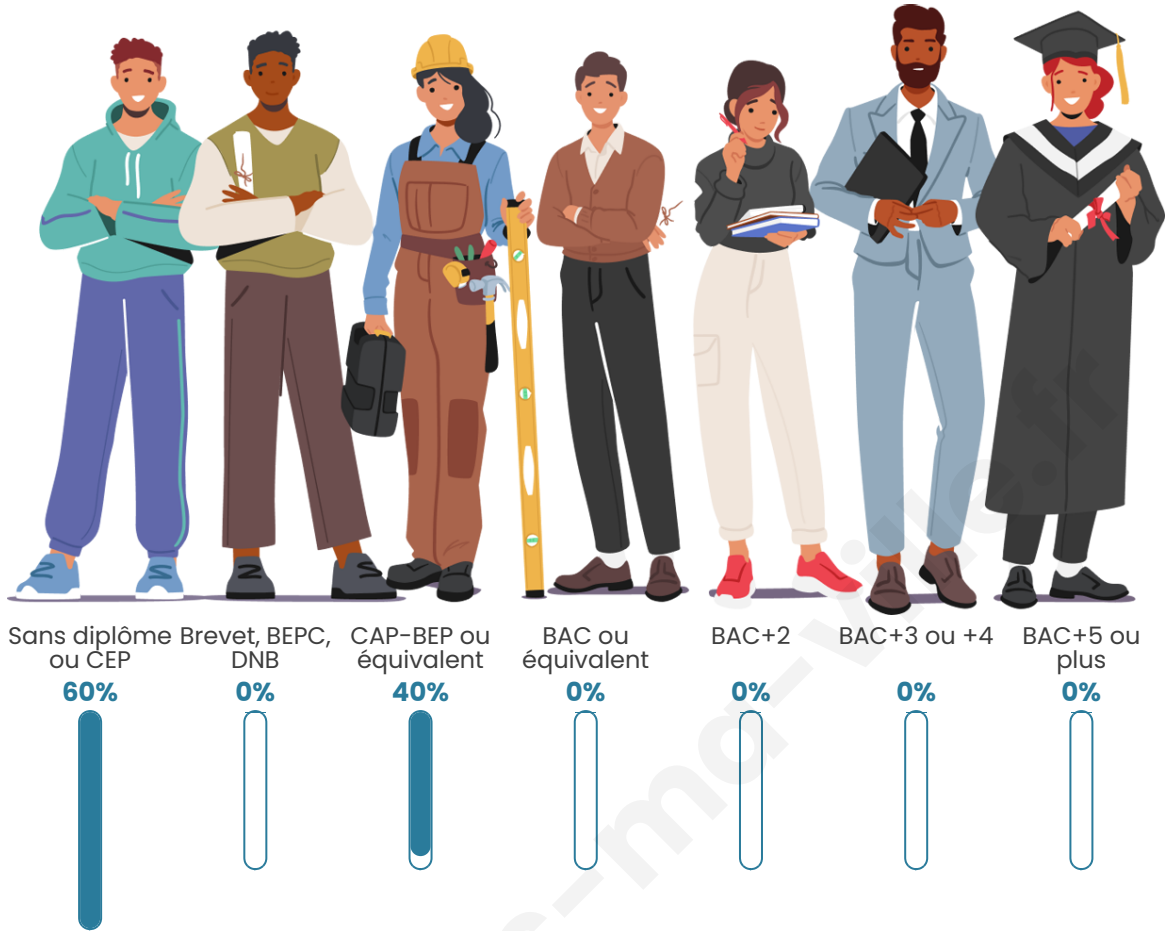

Tranche d'âge

Activité professionnelle

bien-dans-ma-ville.fr

Niveau de diplôme

Composition des ménages

Profils électoraux

Premier tour

	Marine LE PEN	42.86 %
	Emmanuel MACRON	14.29 %
	Jean LASSALLE	14.29 %
	Fabien ROUSSEL	7.14 %
	Jean-Luc MÉLENCHON	7.14 %
	Anne HIDALGO	7.14 %
	Yannick JADOT	7.14 %
	Nathalie ARTHAUD	0.00 %
	Éric ZEMMOUR	0.00 %
	Valérie PÉCRESSE	0.00 %
	Philippe POUTOU	0.00 %

Marine LE PEN

43,75 %

21 inscrits

Participation : 76.19%

Votes blancs : 0%

Votes nuls : 0%

bien-dans-ma-ville.fr

Sécurité