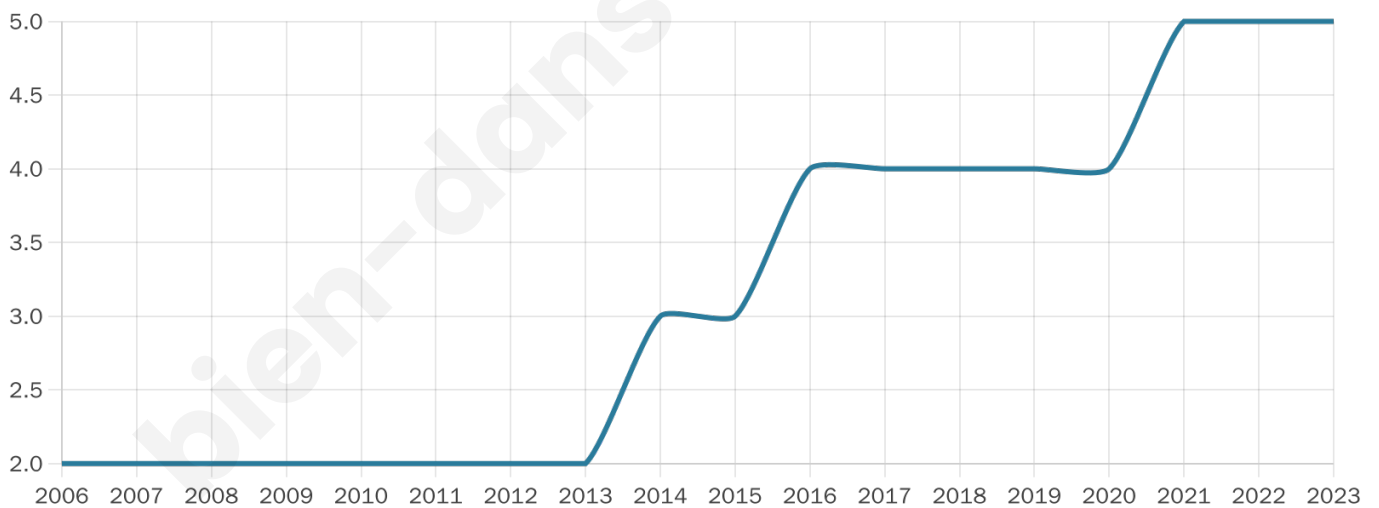

Nombre d'habitants

5

Age moyen

52 ans

Pop active

60%

Taux chômage

100%

Pop densité

0 h/km²

Revenu moyen

NC

Evolution du nombre d'habitants

Sources : Institut national de la statistique et des études économiques (insee) selon Les dernières parutions officielles de 2024 portant sur les années 2020, 2021 et 2022.

Tranche d'âge

Activité professionnelle

bien-dans-ma-ville.fr

Niveau de diplôme

Composition des ménages

Profils électoraux

Premier tour

	Marine LE PEN	42.86 %
	Emmanuel MACRON	14.29 %
	Jean LASSALLE	14.29 %
	Fabien ROUSSEL	7.14 %
	Jean-Luc MÉLENCHON	7.14 %
	Anne HIDALGO	7.14 %
	Yannick JADOT	7.14 %
	Nathalie ARTHAUD	0.00 %
	Éric ZEMMOUR	0.00 %
	Valérie PÉCRESSE	0.00 %
	Philippe POUTOU	0.00 %