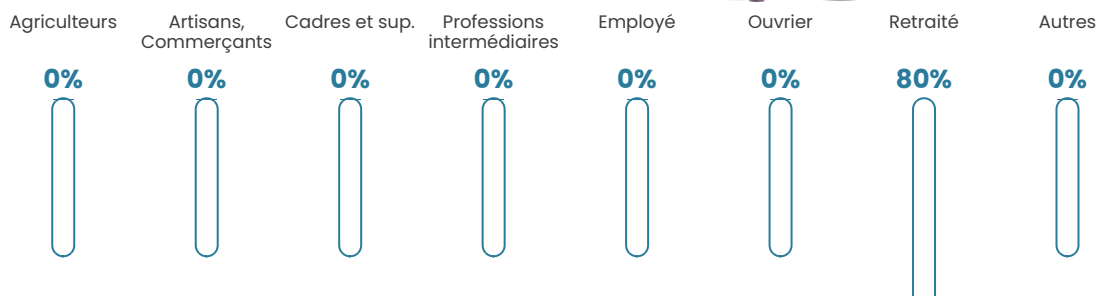

Pop densité

0 h/km²

Revenu moyen

NC

Evolution du nombre d'habitants

Sources : Institut national de la statistique et des études économiques (insee) selon Les dernières parutions officielles de 2024 portant sur les années 2020, 2021 et 2022.

Tranche d'âge

Activité professionnelle

bien-dans-ma-ville.fr

Niveau de diplôme

Composition des ménages

Profils électoraux

Premier tour

	Marine LE PEN	42.86 %
	Emmanuel MACRON	14.29 %
	Jean LASSALLE	14.29 %
	Fabien ROUSSEL	7.14 %
	Jean-Luc MÉLENCHON	7.14 %
	Anne HIDALGO	7.14 %
	Yannick JADOT	7.14 %
	Nathalie ARTHAUD	0.00 %
	Éric ZEMMOUR	0.00 %
	Valérie PÉCRESSE	0.00 %
	Philippe POUTOU	0.00 %