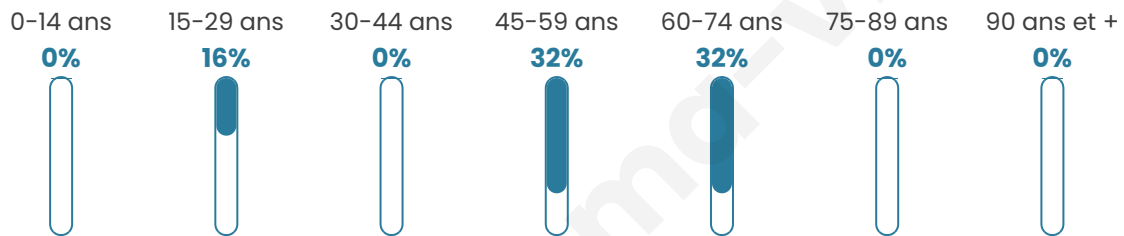

Nombre d'habitants

5

Age moyen

52 ans

Pop active

60%

Taux chômage

100%

Pop densité

0 h/km²

Revenu moyen

NC

Evolution du nombre d'habitants

Sources : Institut national de la statistique et des études économiques (insee) selon Les dernières parutions officielles de 2024 portant sur les années 2020, 2021 et 2022.

Tranche d'âge

Activité professionnelle

bien-dans-ma-ville.fr

Niveau de diplôme

Composition des ménages

Profils électoraux

Premier tour

	Marine LE PEN	42.86 %
	Emmanuel MACRON	14.29 %
	Jean LASSALLE	14.29 %
	Fabien ROUSSEL	7.14 %
	Jean-Luc MÉLENCHON	7.14 %
	Anne HIDALGO	7.14 %
	Yannick JADOT	7.14 %
	Nathalie ARTHAUD	0.00 %
	Éric ZEMMOUR	0.00 %
	Valérie PÉCRESSE	0.00 %
	Philippe POUTOU	0.00 %