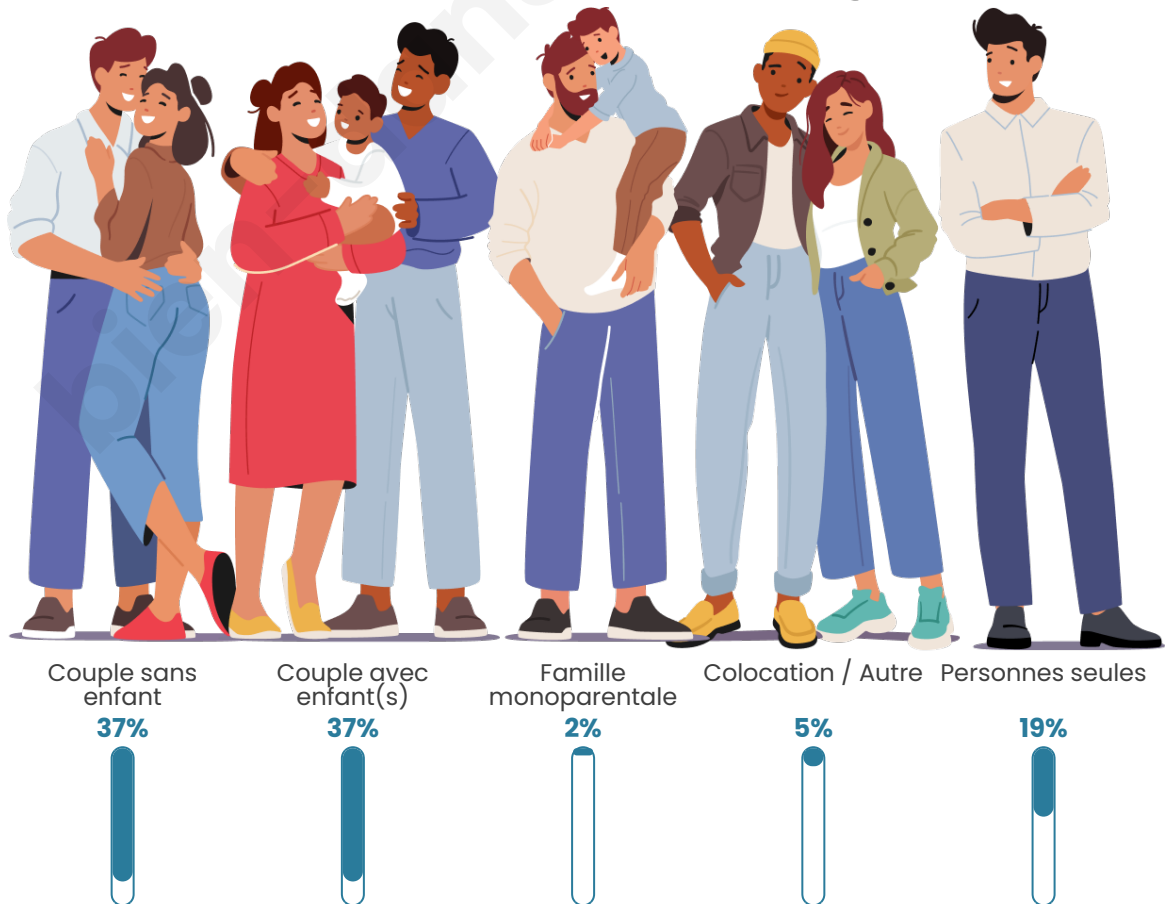

Tranche d'âge

Activité professionnelle

Niveau de diplôme

Composition des ménages

Profils électoraux

Premier tour

	Marine LE PEN	46.85 %
	Emmanuel MACRON	24.32 %
	Jean-Luc MÉLENCHON	13.51 %
	Éric ZEMMOUR	3.60 %
	Nicolas DUPONT-AIGNAN	3.15 %
	Fabien ROUSSEL	2.70 %
	Jean LASSALLE	1.35 %
	Anne HIDALGO	1.35 %
	Yannick JADOT	1.35 %
	Valérie PÉCRESSE	0.90 %
	Philippe POUTOU	0.90 %
	Nathalie ARTHAUD	0.00 %