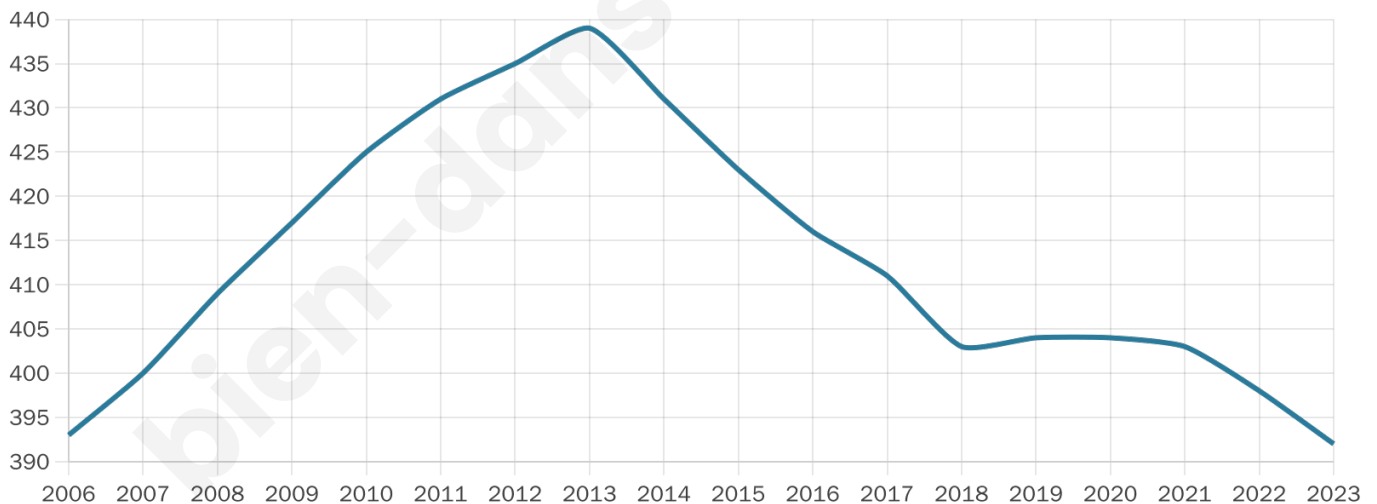

40 ans

Pop active

55.4%

Taux chômage

11.6%

Pop densité

56 h/km²

Revenu moyen

22 110 €/an

Evolution du nombre d'habitants

Sources : Institut national de la statistique et des études économiques (insee) selon Les dernières parutions officielles de 2024 portant sur les années 2020, 2021 et 2022.