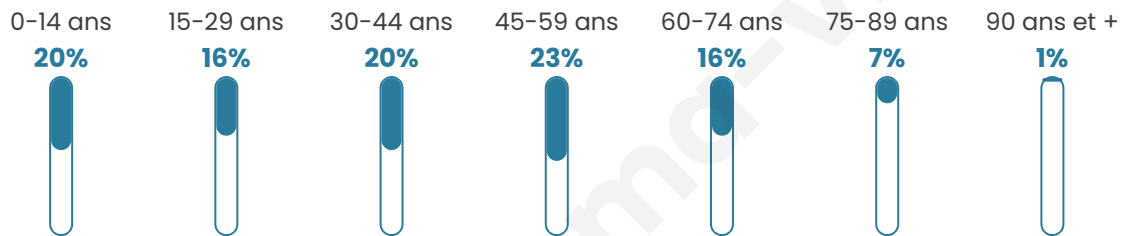

Version web

Ville de Maizy

Présenté par

BIEN dans
ma **VILLE** 

Sommaire

Situation géographique	3
Statistiques sur la population	4
Evolution du nombre d'habitants	4
Tranche d'âge	5
0-14 ans	5
15-29 ans	5
30-44 ans	5
45-59 ans	5
60-74 ans	5
75-89 ans	5
90 ans et +	5
Activité professionnelle	5
Agriculteurs	5
Artisans, Commerçants	5
Cadres et sup.	5
Professions intermédiaires	5
Employé	5
Ouvrier	5
Retraité	5
Autres	5
Niveau de diplôme	6
Sans diplôme ou CEP	6
Brevet, BEPC, DNB	6
CAP-BEP ou équivalent	6
BAC ou équivalent	6
BAC+2	6
BAC+3 ou +4	6
BAC+5 ou plus	6
Composition des ménages	6
Couple sans enfant	6
Couple avec enfant(s)	6
Famille monoparentale	6
Colocation / Autre	6
Personnes seules	6
Profils électoraux	7
Premier tour	7
Sécurité	8
Evolution du nombre d'infractions	8
Pour comparer	9
Services à la population	10
Commerce	10
Éducation	10
Villes autour de Maizy	11

Situation géographique

i Informations clés

- **Région** : Hauts-de-France
- **Département** : Aisne
- **Code postal** : 02160
- **Superficie** : 7 km²

Statistiques sur la population

Nombre d'habitants

392

Age moyen

40 ans

Pop active

55.4%

Taux chômage

11.6%

Pop densité

56 h/km²

Revenu moyen

Tranche d'âge

Activité professionnelle

Niveau de diplôme

Composition des ménages

Profils électoraux

Premier tour

	Marine LE PEN	46.85 %
	Emmanuel MACRON	24.32 %
	Jean-Luc MÉLENCHON	13.51 %
	Éric ZEMMOUR	3.60 %
	Nicolas DUPONT-AIGNAN	3.15 %
	Fabien ROUSSEL	2.70 %
	Jean LASSALLE	1.35 %
	Anne HIDALGO	1.35 %
	Yannick JADOT	1.35 %
	Valérie PÉCRESSE	0.90 %
	Philippe POUTOU	0.90 %
	Nathalie ARTHAUD	0.00 %