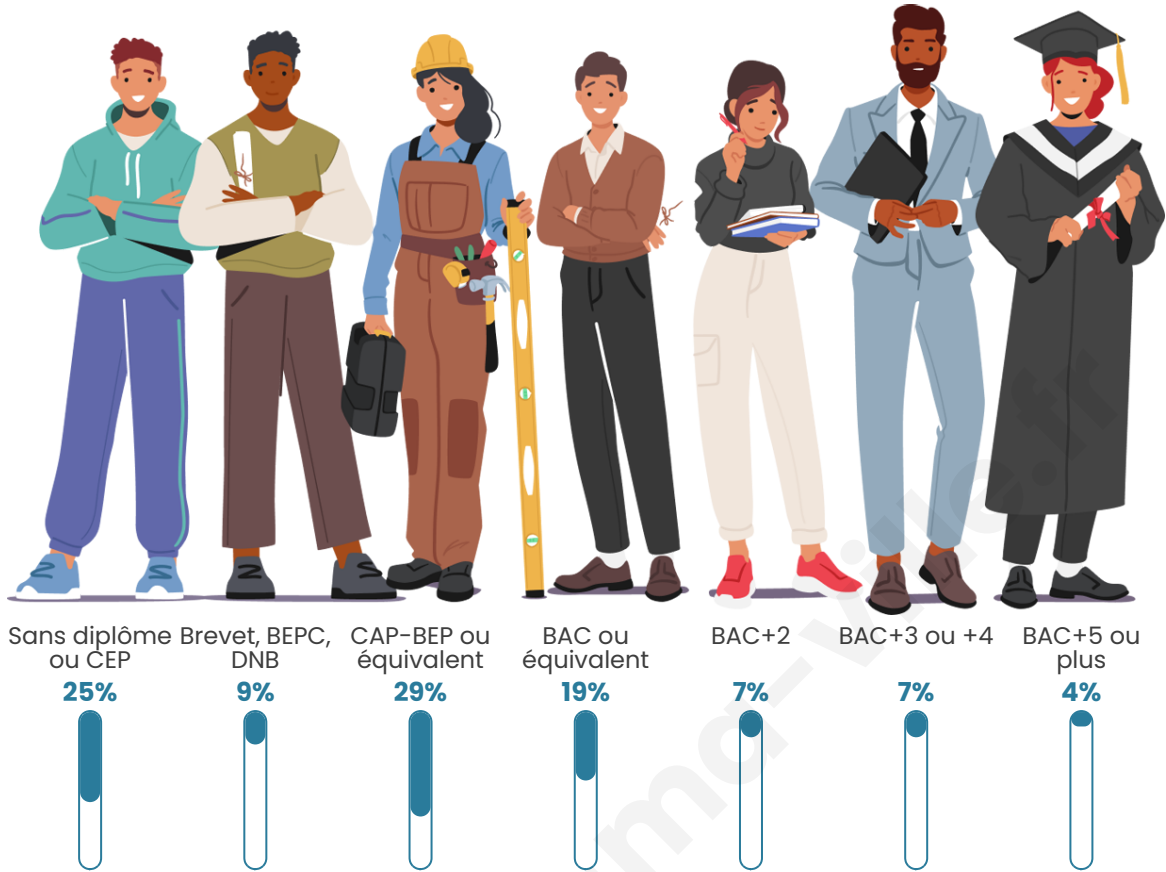

Tranche d'âge

Activité professionnelle

Niveau de diplôme

Composition des ménages

Profils électoraux

Premier tour

	Marine LE PEN	46.85 %
	Emmanuel MACRON	24.32 %
	Jean-Luc MÉLENCHON	13.51 %
	Éric ZEMMOUR	3.60 %
	Nicolas DUPONT-AIGNAN	3.15 %
	Fabien ROUSSEL	2.70 %
	Jean LASSALLE	1.35 %
	Anne HIDALGO	1.35 %
	Yannick JADOT	1.35 %
	Valérie PÉCRESSE	0.90 %
	Philippe POUTOU	0.90 %
	Nathalie ARTHAUD	0.00 %