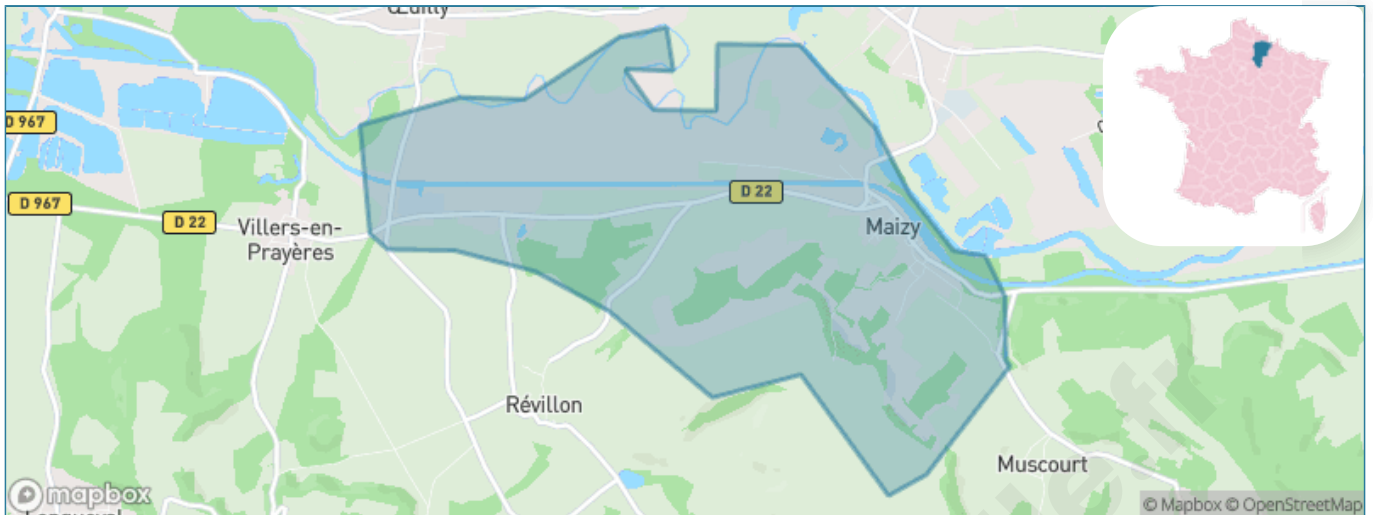

Version web

Ville de Maizy

Présenté par

BIEN dans
ma **VILLE** 

Sommaire

Situation géographique	3
Statistiques sur la population	4
Evolution du nombre d'habitants	4
Tranche d'âge	5
0-14 ans	5
15-29 ans	5
30-44 ans	5
45-59 ans	5
60-74 ans	5
75-89 ans	5
90 ans et +	5
Activité professionnelle	5
Agriculteurs	5
Artisans, Commerçants	5
Cadres et sup.	5
Professions intermédiaires	5
Employé	5
Ouvrier	5
Retraité	5
Autres	5
Niveau de diplôme	6
Sans diplôme ou CEP	6
Brevet, BEPC, DNB	6
CAP-BEP ou équivalent	6
BAC ou équivalent	6
BAC+2	6
BAC+3 ou +4	6
BAC+5 ou plus	6
Composition des ménages	6
Couple sans enfant	6
Couple avec enfant(s)	6
Famille monoparentale	6
Colocation / Autre	6
Personnes seules	6
Profils électoraux	7
Premier tour	7
Sécurité	8
Evolution du nombre d'infractions	8
Pour comparer	9
Services à la population	10
Commerce	10
Éducation	10
Villes autour de Maizy	11

Situation géographique

i Informations clés

- **Région** : Hauts-de-France
- **Département** : Aisne
- **Code postal** : 02160
- **Superficie** : 7 km²

Statistiques sur la population

Nombre d'habitants

392

Age moyen