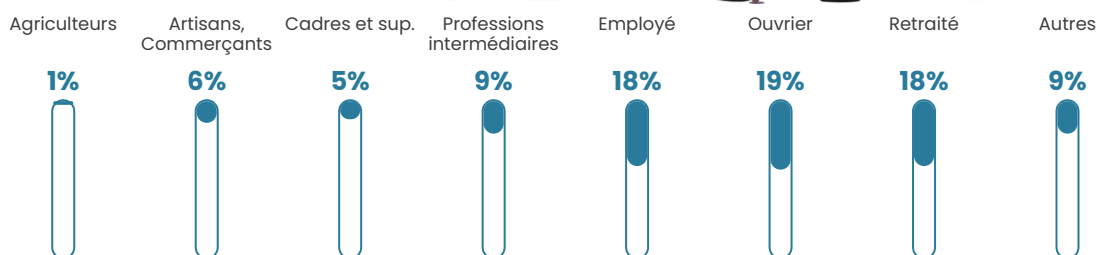

40 ans

Pop active

55.4%

Taux chômage

11.6%

Pop densité

56 h/km²

Revenu moyen

22 110 €/an

Evolution du nombre d'habitants

Sources : Institut national de la statistique et des études économiques (insee) selon Les dernières parutions officielles de 2024 portant sur les années 2020, 2021 et 2022.

Tranche d'âge

Activité professionnelle

Niveau de diplôme

Composition des ménages

Profils électoraux

Premier tour

	Marine LE PEN	46.85 %
	Emmanuel MACRON	24.32 %
	Jean-Luc MÉLENCHON	13.51 %
	Éric ZEMMOUR	3.60 %
	Nicolas DUPONT-AIGNAN	3.15 %
	Fabien ROUSSEL	2.70 %
	Jean LASSALLE	1.35 %
	Anne HIDALGO	1.35 %
	Yannick JADOT	1.35 %
	Valérie PÉCRESSE	0.90 %
	Philippe POUTOU	0.90 %
	Nathalie ARTHAUD	0.00 %