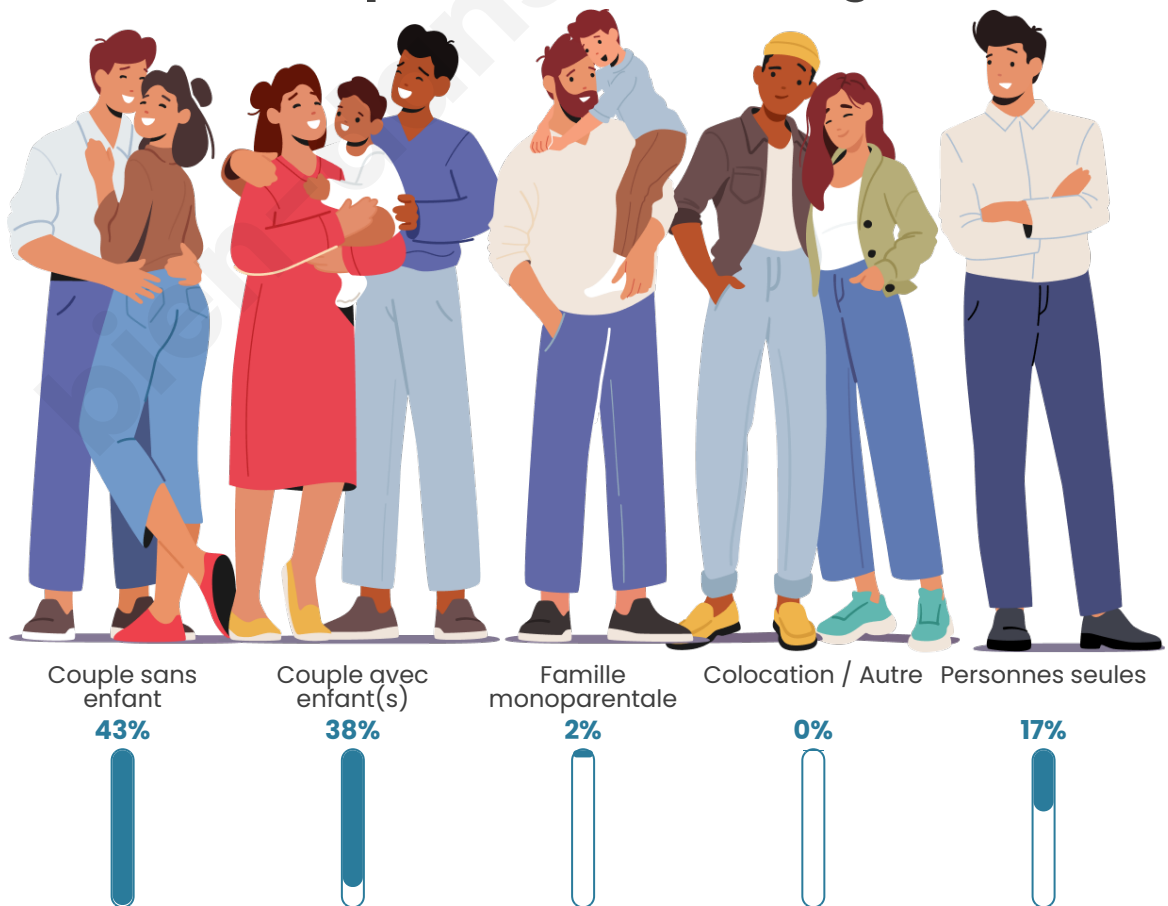

Nombre d'habitants

317

Age moyen

43 ans

Pop active

45.7%

Taux chômage

6.5%

Tranche d'âge

Activité professionnelle

Niveau de diplôme

Composition des ménages

Profils électoraux

Premier tour

	Emmanuel MACRON	30.61 %
	Marine LE PEN	23.98 %
	Jean-Luc MÉLENCHON	19.39 %
	Éric ZEMMOUR	6.63 %
	Fabien ROUSSEL	4.59 %
	Valérie PÉCRESE	4.59 %
	Nicolas DUPONT- AIGNAN	4.59 %
	Jean LASSALLE	3.06 %
	Anne HIDALGO	1.02 %
	Yannick JADOT	1.02 %
	Nathalie ARTHAUD	0.51 %
	Philippe POUTOU	0.00 %