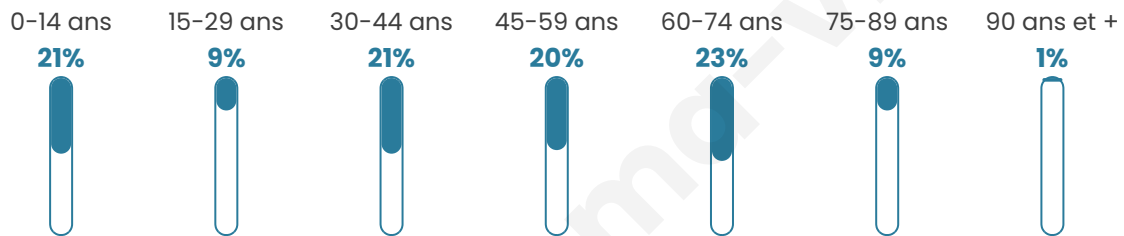

Nombre d'habitants

317

Age moyen

43 ans

Pop active

45.7%

Taux chômage

6.5%

Pop densité

63 h/km²

Revenu moyen

20 870 €/an

Evolution du nombre d'habitants

Sources : Institut national de la statistique et des études économiques (insee) selon Les dernières parutions officielles de 2024 portant sur les années 2020, 2021 et 2022.

Tranche d'âge

Activité professionnelle

Niveau de diplôme

Composition des ménages

Profils électoraux

Premier tour

	Emmanuel MACRON	30.61 %
	Marine LE PEN	23.98 %
	Jean-Luc MÉLENCHON	19.39 %
	Éric ZEMMOUR	6.63 %
	Fabien ROUSSEL	4.59 %
	Valérie PÉCRESE	4.59 %
	Nicolas DUPONT- AIGNAN	4.59 %
	Jean LASSALLE	3.06 %
	Anne HIDALGO	1.02 %
	Yannick JADOT	1.02 %
	Nathalie ARTHAUD	0.51 %
	Philippe POUTOU	0.00 %

253 inscrits

Participation : 80.24%

Votes blancs : 3.45%

Votes nuls : 0.00%

Second tour

	Emmanuel MACRON	53,41 %
	Marine LE PEN	46,59 %

252 inscrits

Participation : 77.38%