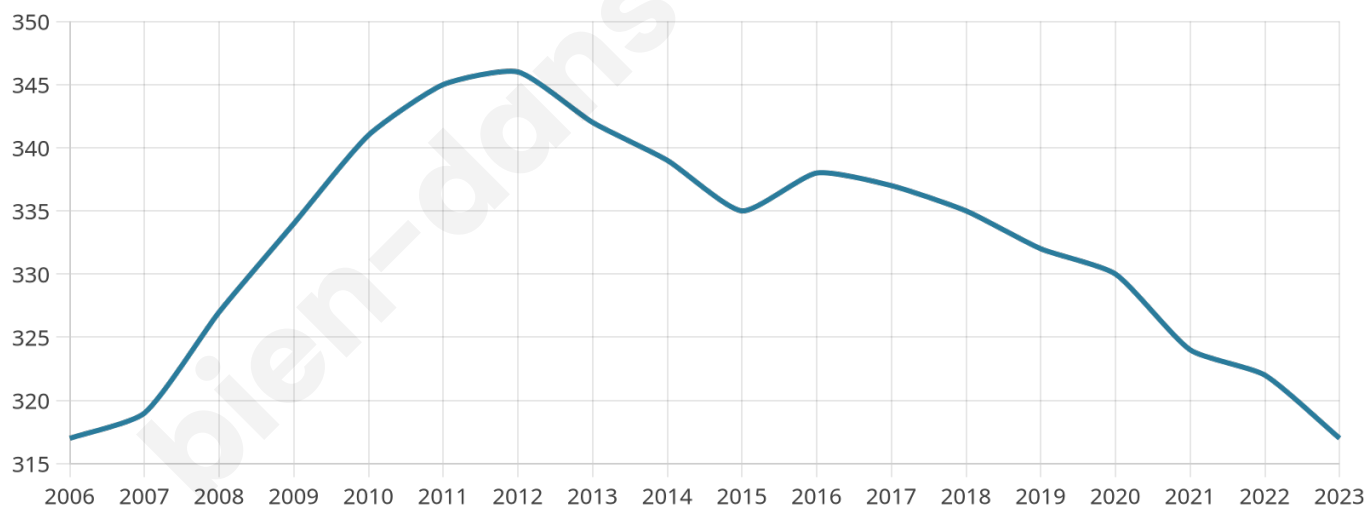

Nombre d'habitants

317

Age moyen

43 ans

Pop active

45.7%

Taux chômage

6.5%

Pop densité

63 h/km²

Revenu moyen

20 870 €/an

Evolution du nombre d'habitants

Sources : Institut national de la statistique et des études économiques (insee) selon Les dernières parutions officielles de 2024 portant sur les années 2020, 2021 et 2022.

Tranche d'âge

Activité professionnelle

Niveau de diplôme

Composition des ménages

Profils électoraux

Premier tour

	Emmanuel MACRON	30.61 %
	Marine LE PEN	23.98 %
	Jean-Luc MÉLENCHON	19.39 %
	Éric ZEMMOUR	6.63 %
	Fabien ROUSSEL	4.59 %
	Valérie PÉCRESE	4.59 %
	Nicolas DUPONT- AIGNAN	4.59 %
	Jean LASSALLE	3.06 %
	Anne HIDALGO	1.02 %
	Yannick JADOT	1.02 %
	Nathalie ARTHAUD	0.51 %
	Philippe POUTOU	0.00 %