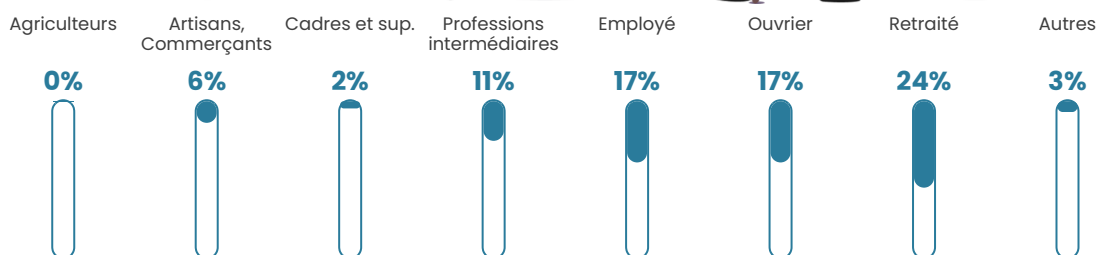

Pop densité

63 h/km²

Revenu moyen

20 870 €/an

Evolution du nombre d'habitants

Sources : Institut national de la statistique et des études économiques (insee) selon Les dernières parutions officielles de 2024 portant sur les années 2020, 2021 et 2022.

Tranche d'âge

Activité professionnelle

Niveau de diplôme

Composition des ménages

Profils électoraux

Premier tour

	Emmanuel MACRON	30.61 %
	Marine LE PEN	23.98 %
	Jean-Luc MÉLENCHON	19.39 %
	Éric ZEMMOUR	6.63 %
	Fabien ROUSSEL	4.59 %
	Valérie PÉCRESE	4.59 %
	Nicolas DUPONT- AIGNAN	4.59 %
	Jean LASSALLE	3.06 %
	Anne HIDALGO	1.02 %
	Yannick JADOT	1.02 %
	Nathalie ARTHAUD	0.51 %
	Philippe POUTOU	0.00 %