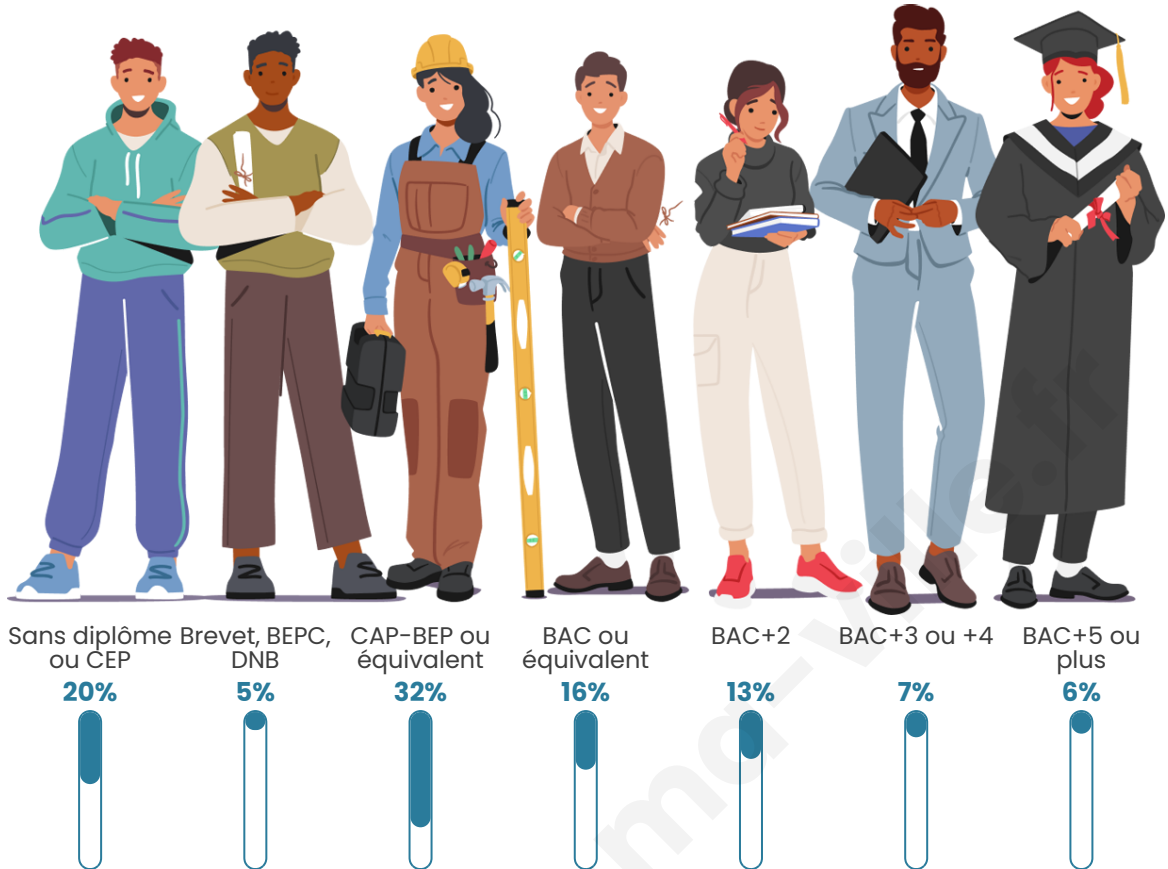

Nombre d'habitants

317

Age moyen

43 ans

Pop active

45.7%

Taux chômage

6.5%

Pop densité

63 h/km²

Revenu moyen

20 870 €/an

Evolution du nombre d'habitants

Sources : Institut national de la statistique et des études économiques (insee) selon Les dernières parutions officielles de 2024 portant sur les années 2020, 2021 et 2022.

Tranche d'âge

Activité professionnelle

Niveau de diplôme

Composition des ménages

Profils électoraux

Premier tour

	Emmanuel MACRON	30.61 %
	Marine LE PEN	23.98 %
	Jean-Luc MÉLENCHON	19.39 %
	Éric ZEMMOUR	6.63 %
	Fabien ROUSSEL	4.59 %
	Valérie PÉCRESE	4.59 %
	Nicolas DUPONT- AIGNAN	4.59 %
	Jean LASSALLE	3.06 %
	Anne HIDALGO	1.02 %
	Yannick JADOT	1.02 %
	Nathalie ARTHAUD	0.51 %
	Philippe POUTOU	0.00 %