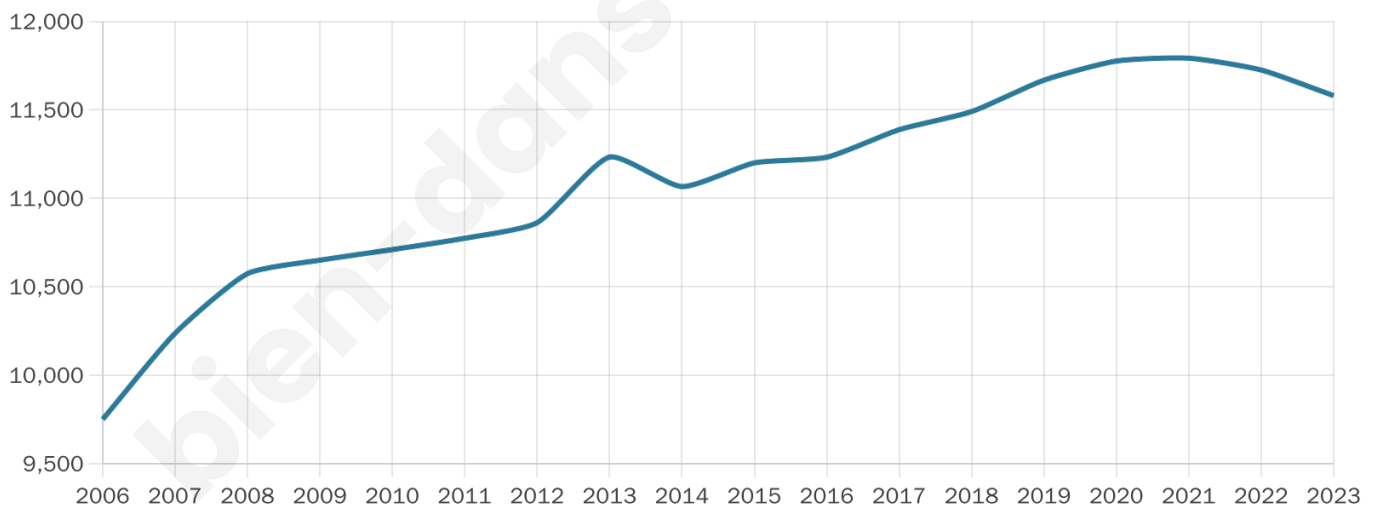

Version web

Ville de Maizières-lès- Metz

Présenté par

BIEN dans
ma **VILLE** 

Sommaire

Situation géographique	3
Statistiques sur la population	4
Evolution du nombre d'habitants	4
Tranche d'âge	5
0-14 ans	5
15-29 ans	5
30-44 ans	5
45-59 ans	5
60-74 ans	5
75-89 ans	5
90 ans et +	5
Activité professionnelle	5
Agriculteurs	5
Artisans, Commerçants	5
Cadres et sup.	5
Professions intermédiaires	5
Employé	5
Ouvrier	5
Retraité	5
Autres	5
Niveau de diplôme	6
Sans diplôme ou CEP	6
Brevet, BEPC, DNB	6
CAP-BEP ou équivalent	6
BAC ou équivalent	6
BAC+2	6
BAC+3 ou +4	6
BAC+5 ou plus	6
Composition des ménages	6
Couple sans enfant	6
Couple avec enfant(s)	6
Famille monoparentale	6
Colocation / Autre	6
Personnes seules	6
Profil électoraux	7
Premier tour	7
Sécurité	8
Evolution du nombre d'infractions	8
Pour comparer	9
Services à la population	10
Commerce	10
Éducation	10
Villes autour de Maizières-lès-Metz	11
Avis sur la ville de Maizières-lès-Metz	12
Moyenne par critère	12
Villes autour de Maizières-lès-Metz	12
Répartition des avis par note	12
Répartition des avis par note	12

40 ans

Pop active

48.6%

Taux chômage

9.9%

Pop densité

1 448 h/km²

Revenu moyen

21 380 €/an

Evolution du nombre d'habitants

Sources : Institut national de la statistique et des études économiques (insee) selon Les dernières parutions officielles de 2024 portant sur les années 2020, 2021 et 2022.