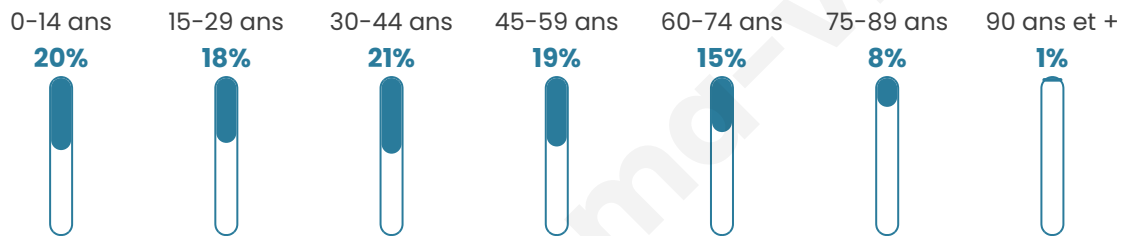

Version web

Ville de Maizières-lès- Metz

Présenté par

BIEN dans
ma **VILLE** 

Sommaire

Situation géographique	3
Statistiques sur la population	4
Evolution du nombre d'habitants	4
Tranche d'âge	5
0-14 ans	5
15-29 ans	5
30-44 ans	5
45-59 ans	5
60-74 ans	5
75-89 ans	5
90 ans et +	5
Activité professionnelle	5
Agriculteurs	5
Artisans, Commerçants	5
Cadres et sup.	5
Professions intermédiaires	5
Employé	5
Ouvrier	5
Retraité	5
Autres	5
Niveau de diplôme	6
Sans diplôme ou CEP	6
Brevet, BEPC, DNB	6
CAP-BEP ou équivalent	6
BAC ou équivalent	6
BAC+2	6
BAC+3 ou +4	6
BAC+5 ou plus	6
Composition des ménages	6
Couple sans enfant	6
Couple avec enfant(s)	6
Famille monoparentale	6
Colocation / Autre	6
Personnes seules	6
Profil électoraux	7
Premier tour	7
Sécurité	8
Evolution du nombre d'infractions	8
Pour comparer	9
Services à la population	10
Commerce	10
Éducation	10
Villes autour de Maizières-lès-Metz	11
Avis sur la ville de Maizières-lès-Metz	12
Moyenne par critère	12
Villes autour de Maizières-lès-Metz	12
Répartition des avis par note	12
Répartition des avis par note	12

40 ans

Pop active

48.6%

Taux chômage

9.9%

Pop densité

1 448 h/km²

Revenu moyen

21 380 €/an

Evolution du nombre d'habitants

Sources : Institut national de la statistique et des études économiques (insee) selon Les dernières parutions officielles de 2024 portant sur les années 2020, 2021 et 2022.

Tranche d'âge

Activité professionnelle

Niveau de diplôme

Composition des ménages

Profils électoraux

Premier tour

	Marine LE PEN	29.65 %
	Jean-Luc MÉLENCHON	27.29 %
	Emmanuel MACRON	23.04 %
	Éric ZEMMOUR	6.46 %
	Valérie PÉCRESE	3.01 %
	Yannick JADOT	2.62 %
	Jean LASSALLE	2.03 %
	Nicolas DUPONT-AIGNAN	1.82 %
	Fabien ROUSSEL	1.63 %
	Anne HIDALGO	1.19 %
	Philippe POUTOU	0.65 %
	Nathalie ARTHAUD	0.61 %