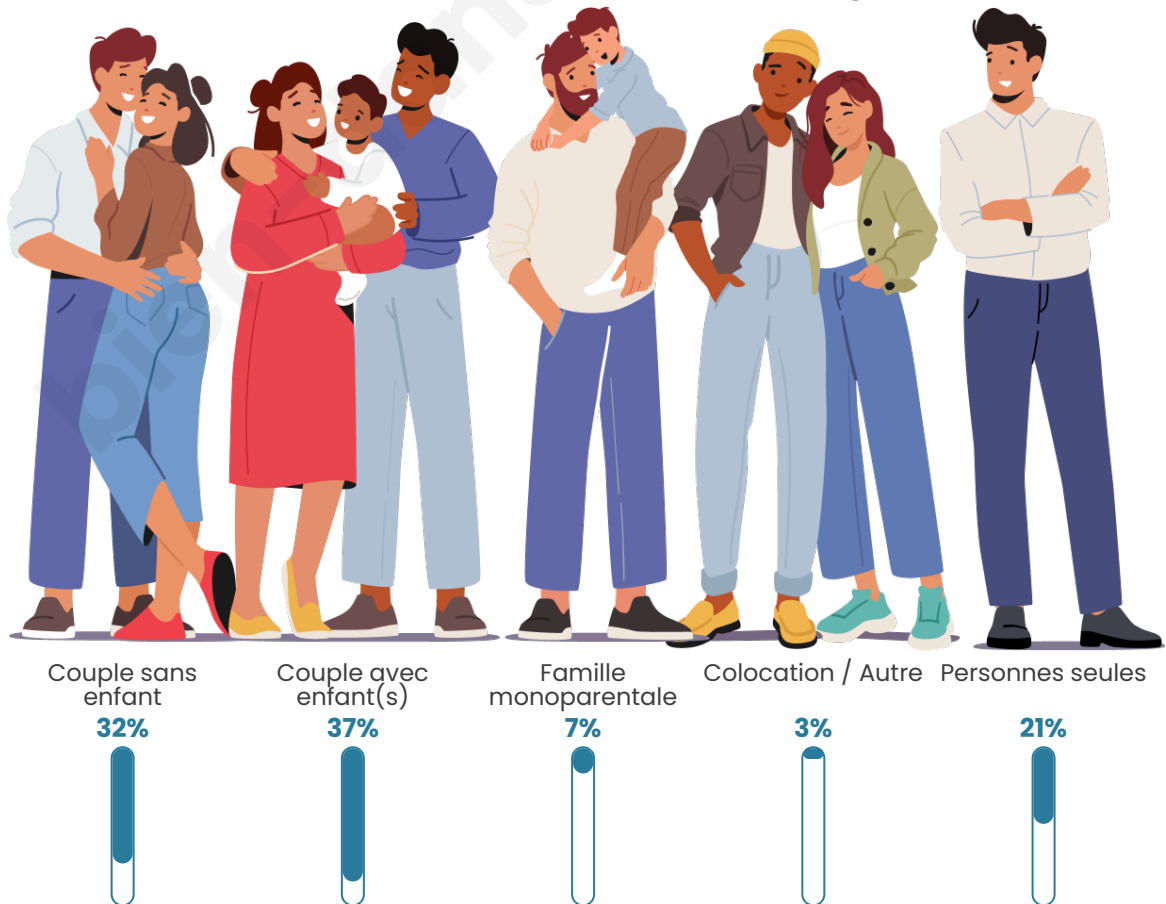

Tranche d'âge

Activité professionnelle

Niveau de diplôme

Composition des ménages

Profils électoraux

Premier tour

	Marine LE PEN	29.65 %
	Jean-Luc MÉLENCHON	27.29 %
	Emmanuel MACRON	23.04 %
	Éric ZEMMOUR	6.46 %
	Valérie PÉCRESE	3.01 %
	Yannick JADOT	2.62 %
	Jean LASSALLE	2.03 %
	Nicolas DUPONT-AIGNAN	1.82 %
	Fabien ROUSSEL	1.63 %
	Anne HIDALGO	1.19 %
	Philippe POUTOU	0.65 %
	Nathalie ARTHAUD	0.61 %