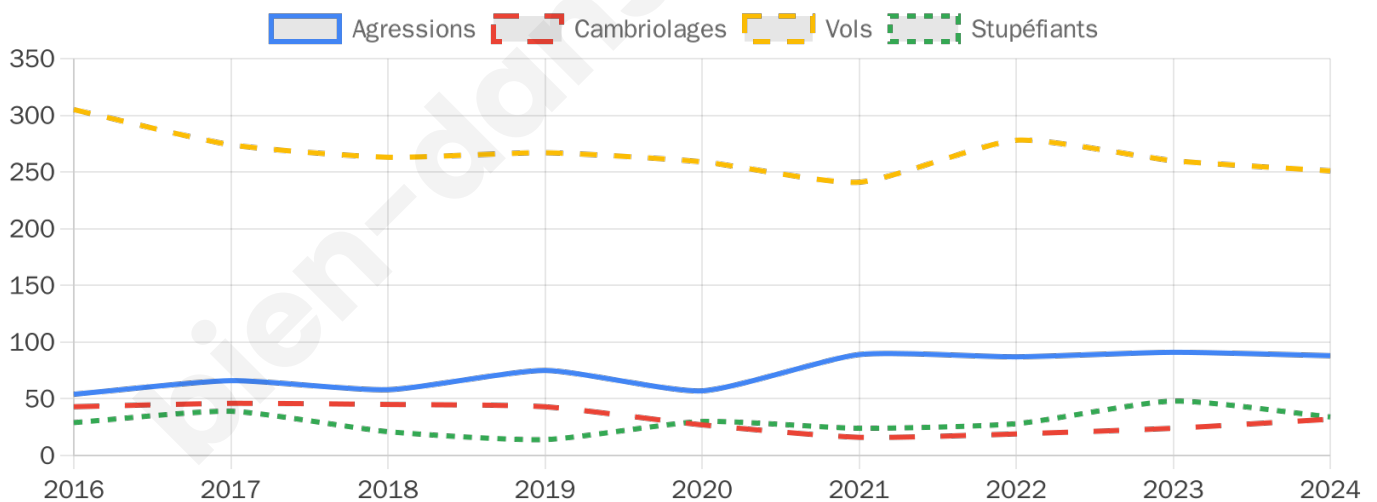

8 528 inscrits

Participation : 68.69%

Votes blancs : 1.60%

Votes nuls : 0.82%

Second tour

	Emmanuel MACRON	50,46 %
	Marine LE PEN	49,54 %

8 529 inscrits

Participation : 67.82%

Votes blancs : 6%

Votes nuls : 1.69%

Sécurité

Agressions physiques / sexuelles

88

Cambriolages

32

Vols / dégradations

251

Stupéfiants

34

Evolution du nombre d'infractions

Pour comparer

(en proportion du nombre d'habitants)

Sources : Bases statistiques communale, départementale et régionale de la délinquance enregistrée par la police et la gendarmerie nationales selon les dernières parutions officielles de 2025 portant sur l'année 2024 ([data.gouv](https://data.gouv.fr)).