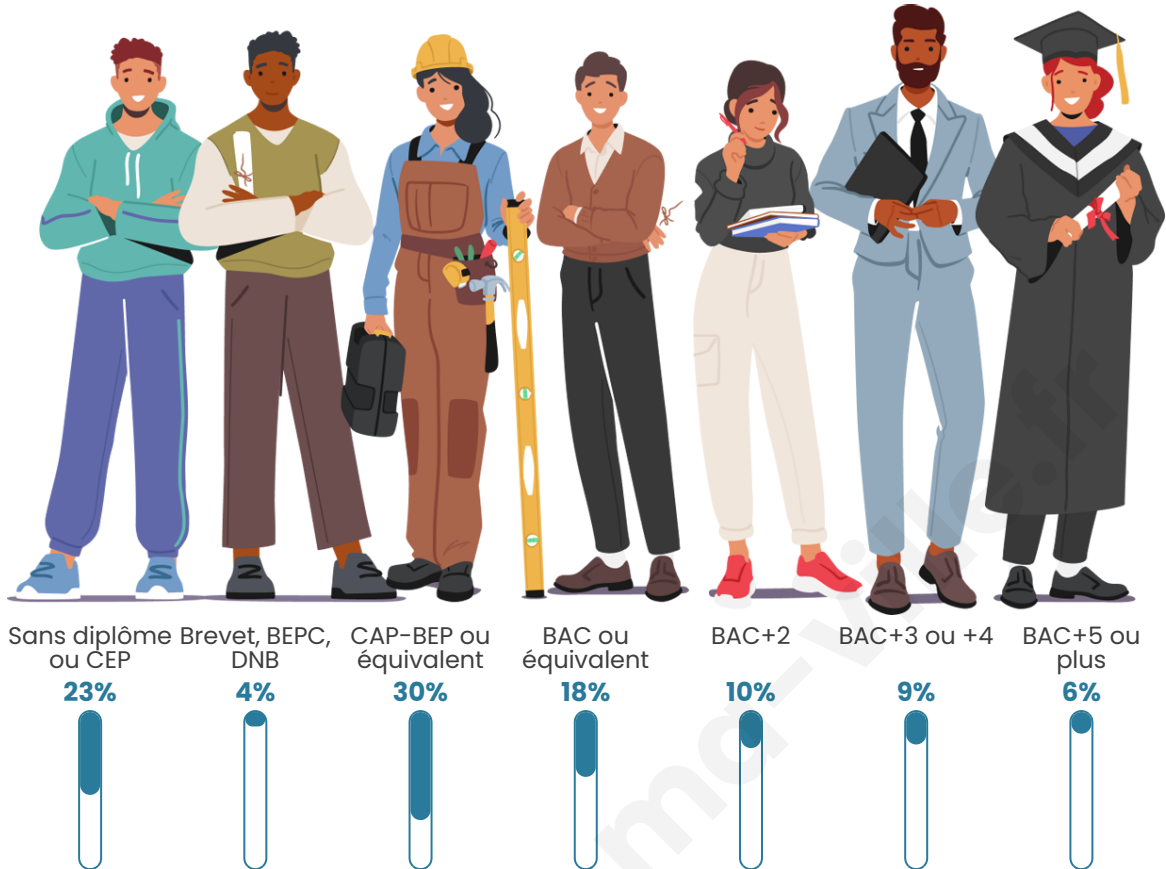

Tranche d'âge

Activité professionnelle

Niveau de diplôme

Composition des ménages

Profils électoraux

Premier tour

	Marine LE PEN	29.65 %
	Jean-Luc MÉLENCHON	27.29 %
	Emmanuel MACRON	23.04 %
	Éric ZEMMOUR	6.46 %
	Valérie PÉCRESE	3.01 %
	Yannick JADOT	2.62 %
	Jean LASSALLE	2.03 %
	Nicolas DUPONT-AIGNAN	1.82 %
	Fabien ROUSSEL	1.63 %
	Anne HIDALGO	1.19 %
	Philippe POUTOU	0.65 %
	Nathalie ARTHAUD	0.61 %