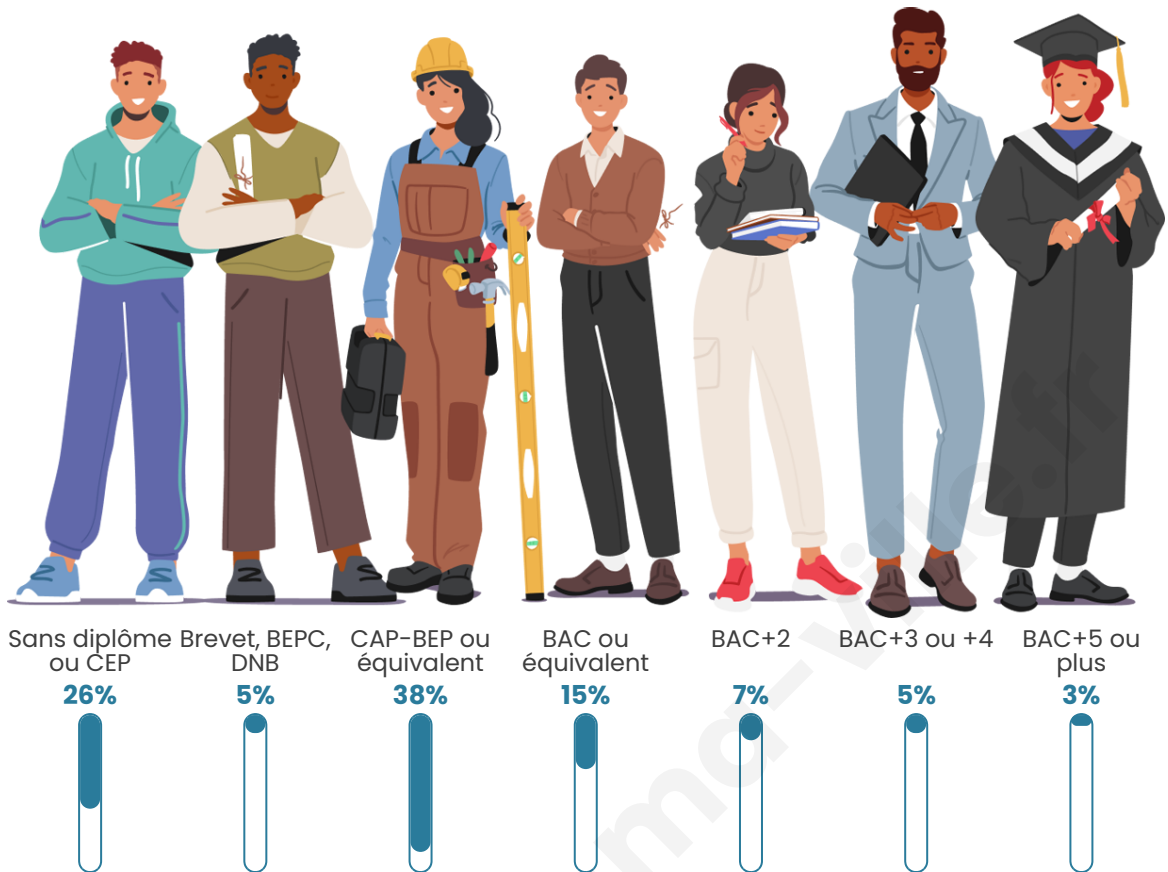

Tranche d'âge

Activité professionnelle

Niveau de diplôme

Composition des ménages

Profils électoraux

Premier tour

	Marine LE PEN	37.76 %
	Emmanuel MACRON	21.76 %
	Jean-Luc MÉLENCHON	15.76 %
	Éric ZEMMOUR	7.29 %
	Valérie PÉCRESE	6.24 %
	Yannick JADOT	2.59 %
	Nicolas DUPONT-AIGNAN	2.24 %
	Jean LASSALLE	2.00 %
	Fabien ROUSSEL	1.41 %
	Philippe POUTOU	1.18 %
	Anne HIDALGO	1.06 %
	Nathalie ARTHAUD	0.71 %