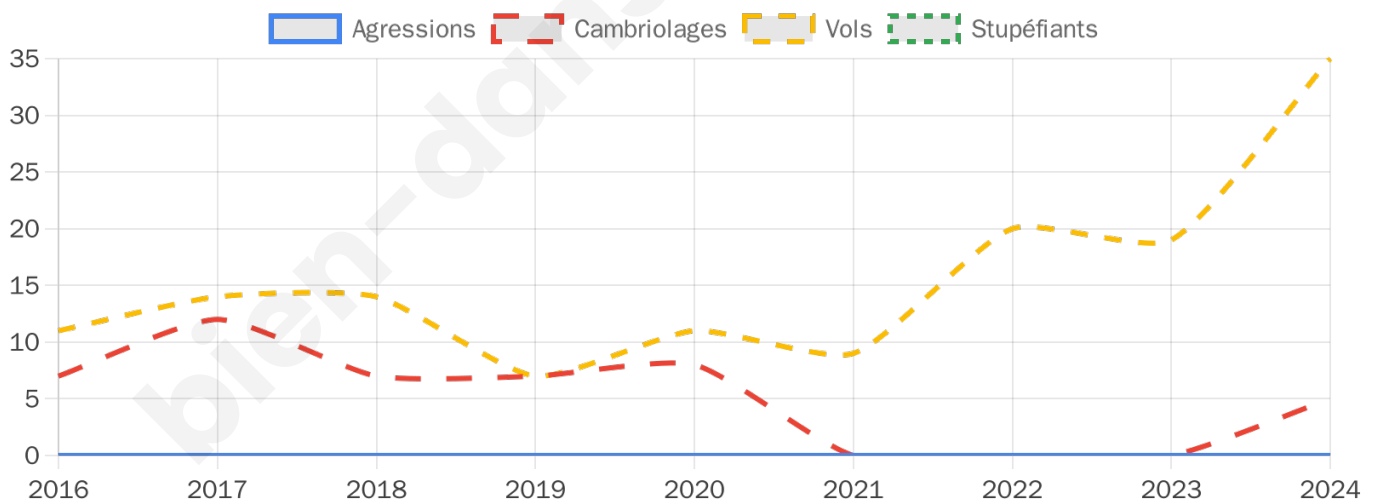

1 204 inscrits

Participation : 72.09%

Votes blancs : 1.50%

Votes nuls : 0.58%

Second tour

	Emmanuel MACRON	42,58 %
	Marine LE PEN	57,42 %

1 205 inscrits

Participation : 73.28%

Votes blancs : 4.98%

Votes nuls : 2.72%

Sécurité

Agressions physiques / sexuelles

0

Cambriolages

5

Vols / dégradations

35

Stupéfiants

0

Evolution du nombre d'infractions

Pour comparer

(en proportion du nombre d'habitants)

Sources : Bases statistiques communale, départementale et régionale de la délinquance enregistrée par la police et la gendarmerie nationales selon les dernières parutions officielles de 2025 portant sur l'année 2024 ([data.gouv](https://data.gouv.fr)).