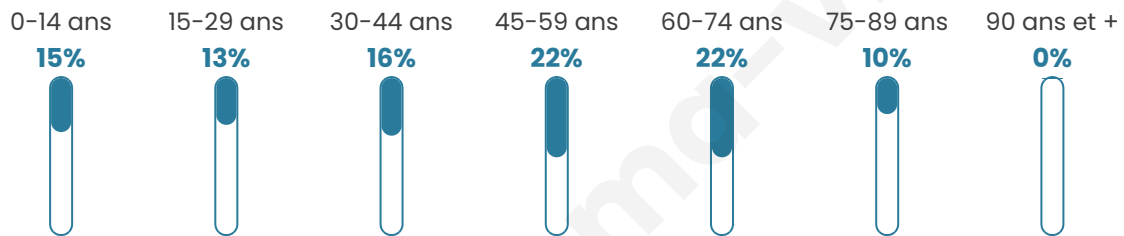

Version web

Ville de Maizières-la- Grande-Paroisse

Présenté par

BIEN dans
ma **VILLE** 

Sommaire

Situation géographique	3
Statistiques sur la population	4
Evolution du nombre d'habitants	4
Tranche d'âge	5
0-14 ans	5
15-29 ans	5
30-44 ans	5
45-59 ans	5
60-74 ans	5
75-89 ans	5
90 ans et +	5
Activité professionnelle	5
Agriculteurs	5
Artisans, Commerçants	5
Cadres et sup.	5
Professions intermédiaires	5
Employé	5
Ouvrier	5
Retraité	5
Autres	5
Niveau de diplôme	6
Sans diplôme ou CEP	6
Brevet, BEPC, DNB	6
CAP-BEP ou équivalent	6
BAC ou équivalent	6
BAC+2	6
BAC+3 ou +4	6
BAC+5 ou plus	6
Composition des ménages	6
Couple sans enfant	6
Couple avec enfant(s)	6
Famille monoparentale	6
Colocation / Autre	6
Personnes seules	6
Profils électoraux	7
Premier tour	7
Sécurité	8
Evolution du nombre d'infractions	8
Pour comparer	9
Services à la population	10
Commerce	10
Éducation	10
Villes autour de Maizières-la-Grande-Paroisse	12
Avis sur la ville de Maizières-la-Grande-Paroisse	13
Moyenne par critère	13
Villes autour de Maizières-la-Grande-Paroisse	13
Répartition des avis par note	13
Répartition des avis par note	13

Situation géographique

i Informations clés

- **Région** : Grand Est
- **Département** : Aube
- **Code postal** : 10510
- **Superficie** : 20 km²

Statistiques sur la population

Nombre d'habitants

1 528

Age moyen

45 ans

Pop active

43.3%

Taux chômage

9.7%

Pop densité

76 h/km²

Revenu moyen

Tranche d'âge

Activité professionnelle

Niveau de diplôme

Composition des ménages

Profils électoraux

Premier tour

	Marine LE PEN	37.76 %
	Emmanuel MACRON	21.76 %
	Jean-Luc MÉLENCHON	15.76 %
	Éric ZEMMOUR	7.29 %
	Valérie PÉCRESE	6.24 %
	Yannick JADOT	2.59 %
	Nicolas DUPONT-AIGNAN	2.24 %
	Jean LASSALLE	2.00 %
	Fabien ROUSSEL	1.41 %
	Philippe POUTOU	1.18 %
	Anne HIDALGO	1.06 %
	Nathalie ARTHAUD	0.71 %