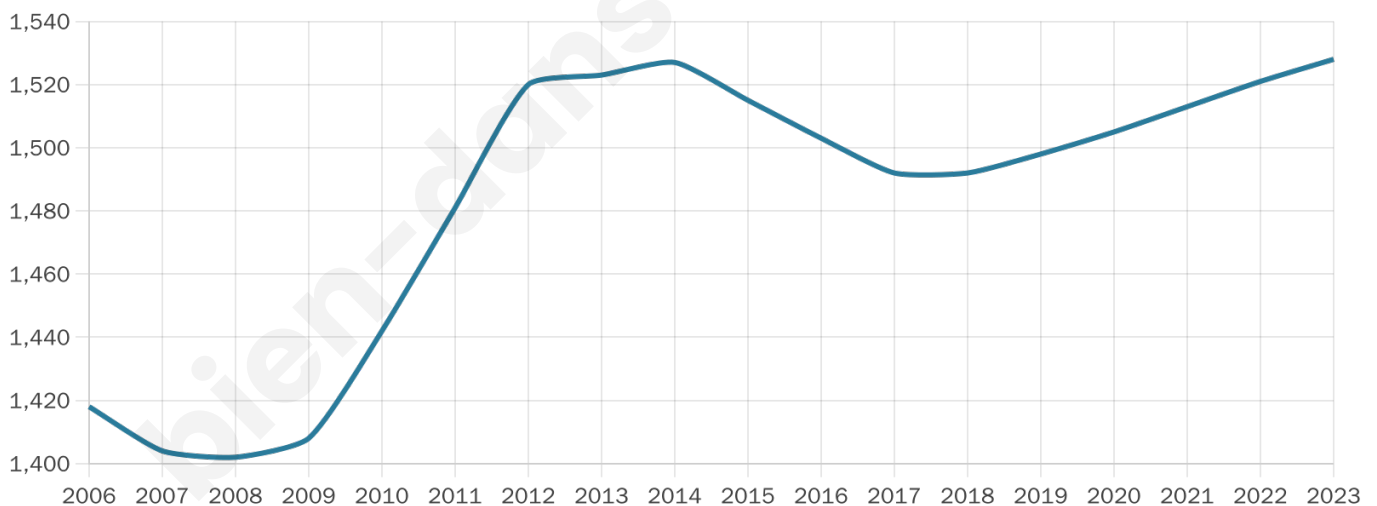

Situation géographique

i Informations clés

- **Région** : Grand Est
- **Département** : Aube
- **Code postal** : 10510
- **Superficie** : 20 km²

Statistiques sur la population

Nombre d'habitants

1 528

Age moyen

45 ans

Pop active

43.3%

Taux chômage

9.7%

Pop densité

76 h/km²

Revenu moyen

22 670 €/an

Evolution du nombre d'habitants

Sources : Institut national de la statistique et des études économiques (insee) selon Les dernières parutions officielles de 2024 portant sur les années 2020, 2021 et 2022.