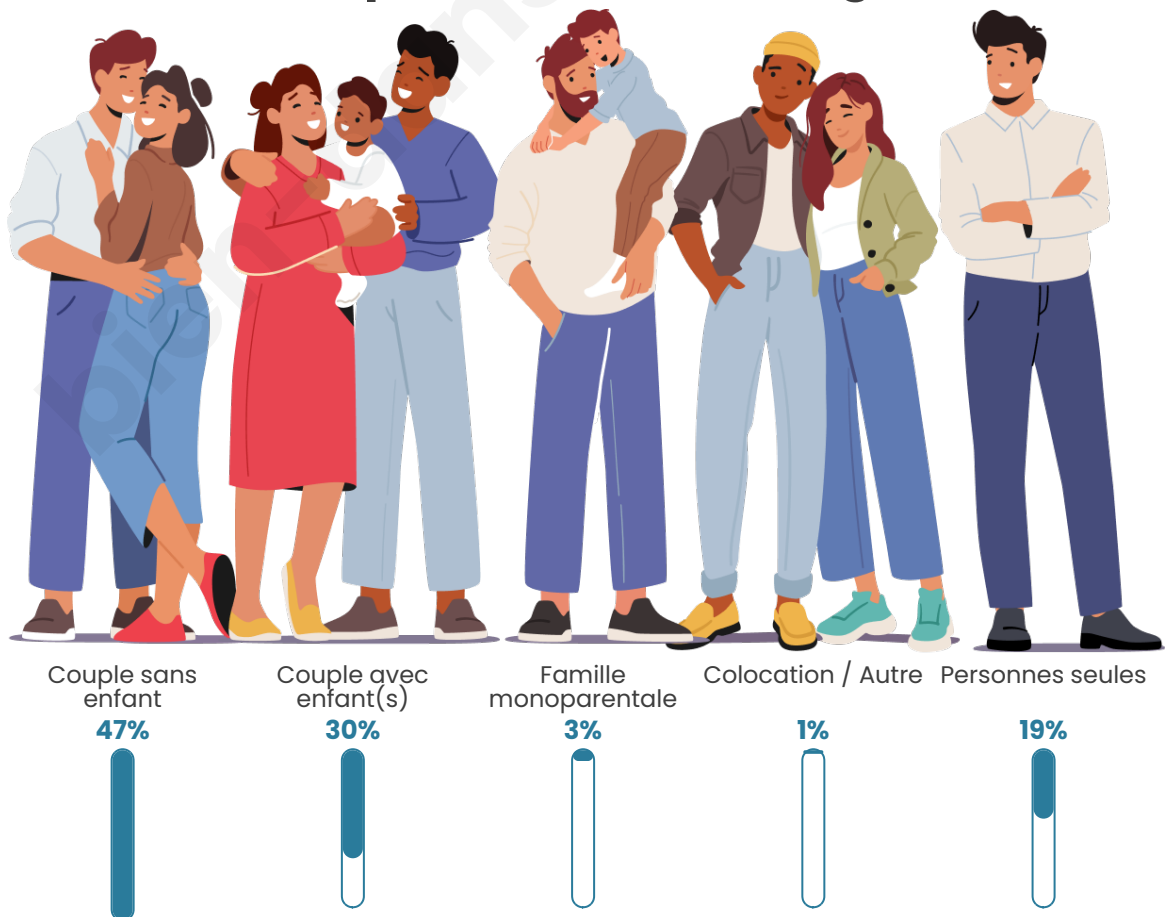

Tranche d'âge

Activité professionnelle

Niveau de diplôme

Composition des ménages

Profils électoraux

Premier tour

	Marine LE PEN	37.76 %
	Emmanuel MACRON	21.76 %
	Jean-Luc MÉLENCHON	15.76 %
	Éric ZEMMOUR	7.29 %
	Valérie PÉCRESE	6.24 %
	Yannick JADOT	2.59 %
	Nicolas DUPONT-AIGNAN	2.24 %
	Jean LASSALLE	2.00 %
	Fabien ROUSSEL	1.41 %
	Philippe POUTOU	1.18 %
	Anne HIDALGO	1.06 %
	Nathalie ARTHAUD	0.71 %