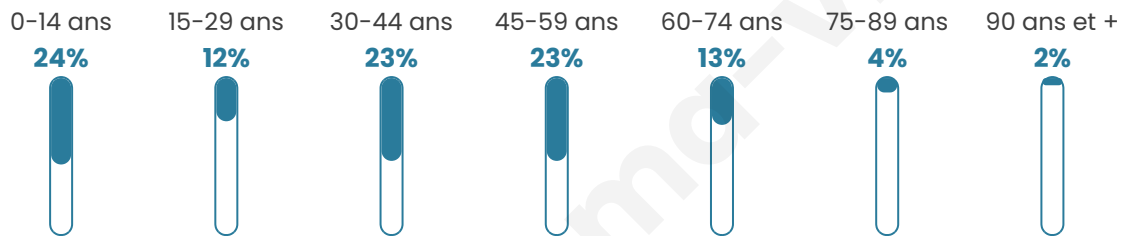

# Statistiques sur la population

Nombre d'habitants

**205**

Age moyen

**38 ans**

Pop active

**51.2%**

Taux chômage

**3.8%**

Pop densité

**34 h/km<sup>2</sup>**

Revenu moyen

**22 330 €/an**

## Evolution du nombre d'habitants

Sources : Institut national de la statistique et des études économiques (insee) selon Les dernières parutions officielles de 2024 portant sur les années 2020, 2021 et 2022.

## Tranche d'âge