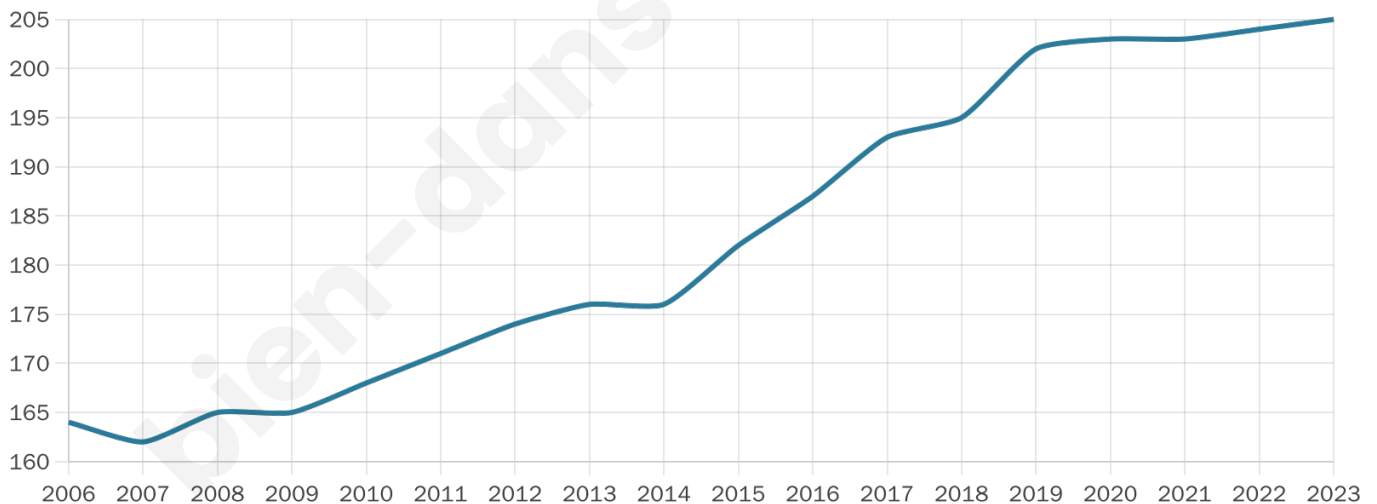

# Statistiques sur la population

Nombre d'habitants

**205**

Age moyen

**38 ans**

Pop active

**51.2%**

Taux chômage

**3.8%**

Pop densité

**34 h/km<sup>2</sup>**

Revenu moyen

**22 330 €/an**

## Evolution du nombre d'habitants

Sources : Institut national de la statistique et des études économiques (insee) selon Les dernières parutions officielles de 2024 portant sur les années 2020, 2021 et 2022.