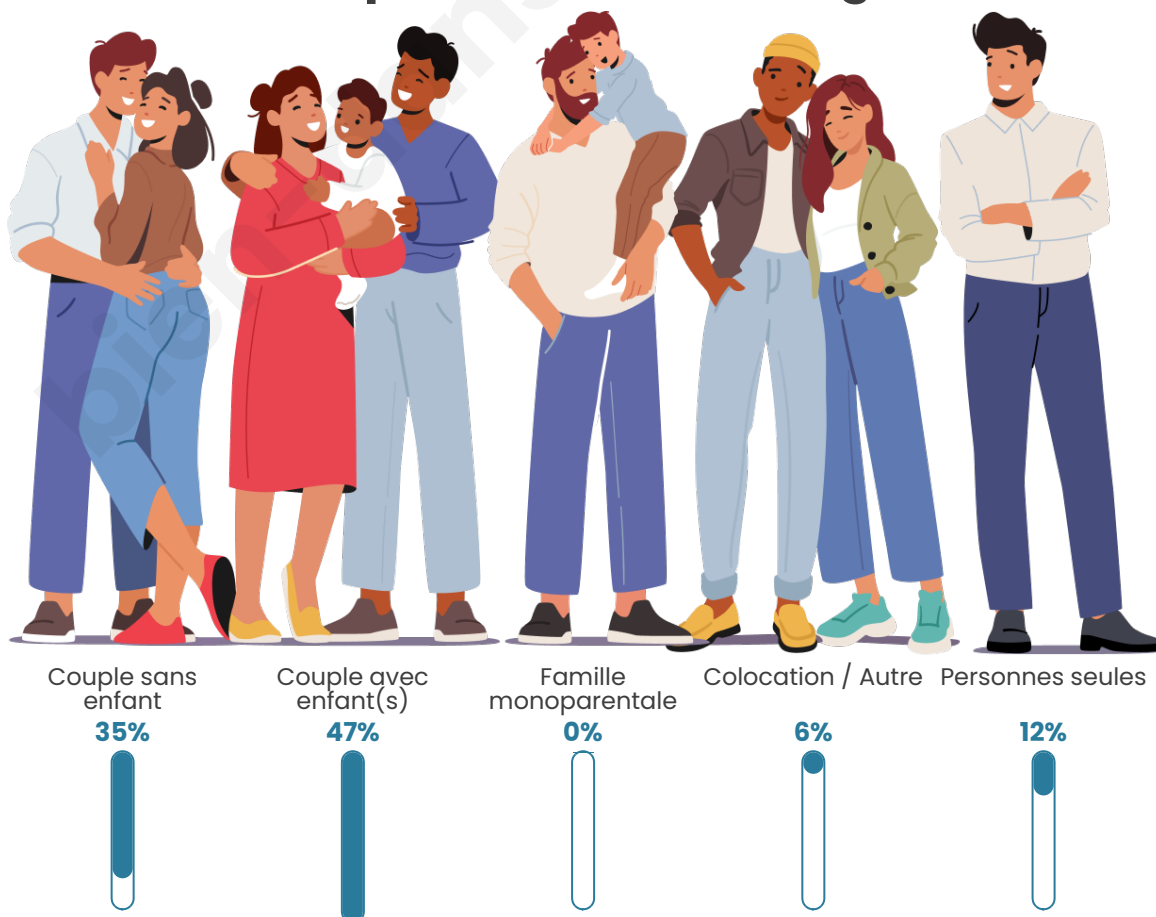

Nombre d'habitants

232

Age moyen

40 ans

Pop active

49.6%

Taux chômage

4.2%

Tranche d'âge

Activité professionnelle

Niveau de diplôme

Composition des ménages

Profils électoraux

Premier tour

	Marine LE PEN	29.07 %
	Emmanuel MACRON	26.74 %
	Jean-Luc MÉLENCHON	15.70 %
	Valérie PÉCRESSÉ	7.56 %
	Éric ZEMMOUR	6.40 %
	Yannick JADOT	5.81 %
	Nicolas DUPONT-AIGNAN	3.49 %
	Jean LASSALLE	2.33 %
	Fabien ROUSSEL	1.74 %
	Philippe POUTOU	1.16 %
	Nathalie ARTHAUD	0.00 %
	Anne HIDALGO	0.00 %