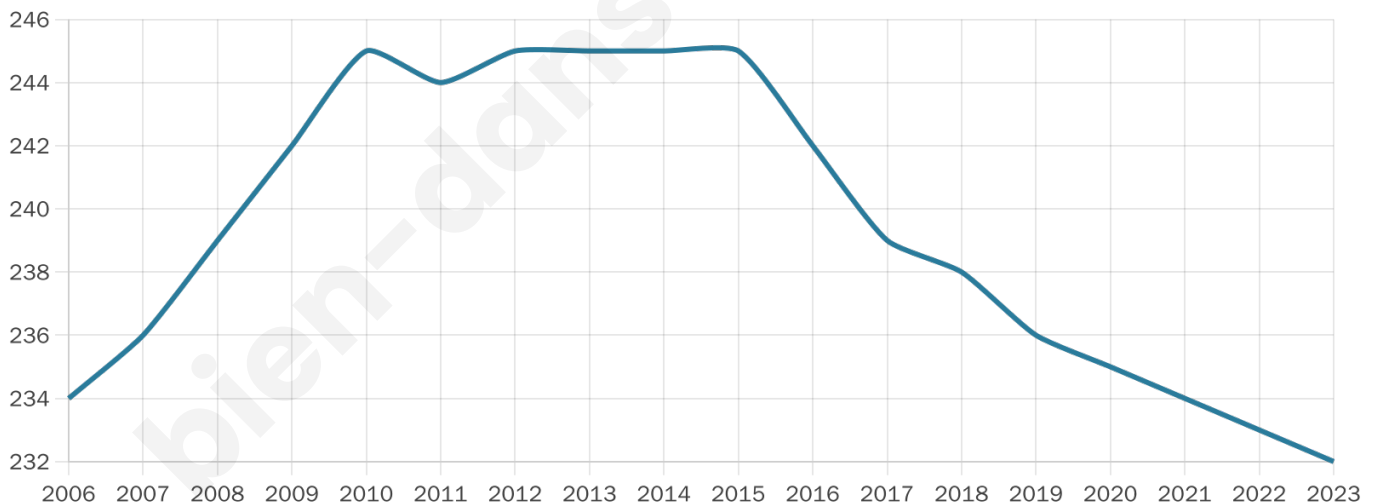

Nombre d'habitants

232

Age moyen

40 ans

Pop active

49.6%

Taux chômage

4.2%

Pop densité

29 h/km²

Revenu moyen

24 660 €/an

Evolution du nombre d'habitants

Sources : Institut national de la statistique et des études économiques (insee) selon Les dernières parutions officielles de 2024 portant sur les années 2020, 2021 et 2022.

Tranche d'âge

Activité professionnelle

Niveau de diplôme

Composition des ménages

Profils électoraux

Premier tour

	Marine LE PEN	29.07 %
	Emmanuel MACRON	26.74 %
	Jean-Luc MÉLENCHON	15.70 %
	Valérie PÉCRESSÉ	7.56 %
	Éric ZEMMOUR	6.40 %
	Yannick JADOT	5.81 %
	Nicolas DUPONT-AIGNAN	3.49 %
	Jean LASSALLE	2.33 %
	Fabien ROUSSEL	1.74 %
	Philippe POUTOU	1.16 %
	Nathalie ARTHAUD	0.00 %
	Anne HIDALGO	0.00 %