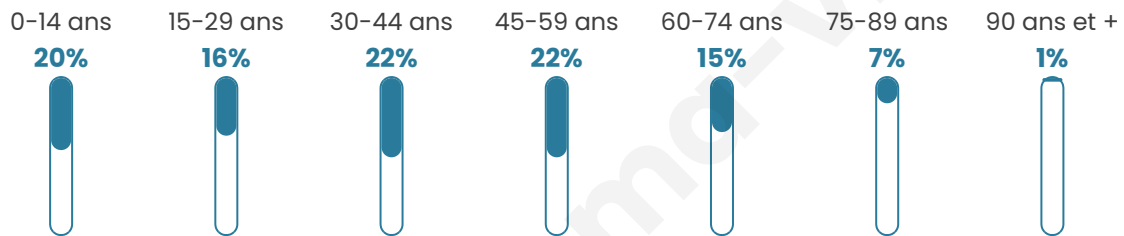

Nombre d'habitants

232

Age moyen

40 ans

Pop active

49.6%

Taux chômage

4.2%

Pop densité

29 h/km²

Revenu moyen

24 660 €/an

Evolution du nombre d'habitants

Sources : Institut national de la statistique et des études économiques (insee) selon Les dernières parutions officielles de 2024 portant sur les années 2020, 2021 et 2022.

Tranche d'âge

Activité professionnelle

Niveau de diplôme

Composition des ménages

Profils électoraux

Premier tour

	Marine LE PEN	29.07 %
	Emmanuel MACRON	26.74 %
	Jean-Luc MÉLENCHON	15.70 %
	Valérie PÉCRESSÉ	7.56 %
	Éric ZEMMOUR	6.40 %
	Yannick JADOT	5.81 %
	Nicolas DUPONT-AIGNAN	3.49 %
	Jean LASSALLE	2.33 %
	Fabien ROUSSEL	1.74 %
	Philippe POUTOU	1.16 %
	Nathalie ARTHAUD	0.00 %
	Anne HIDALGO	0.00 %