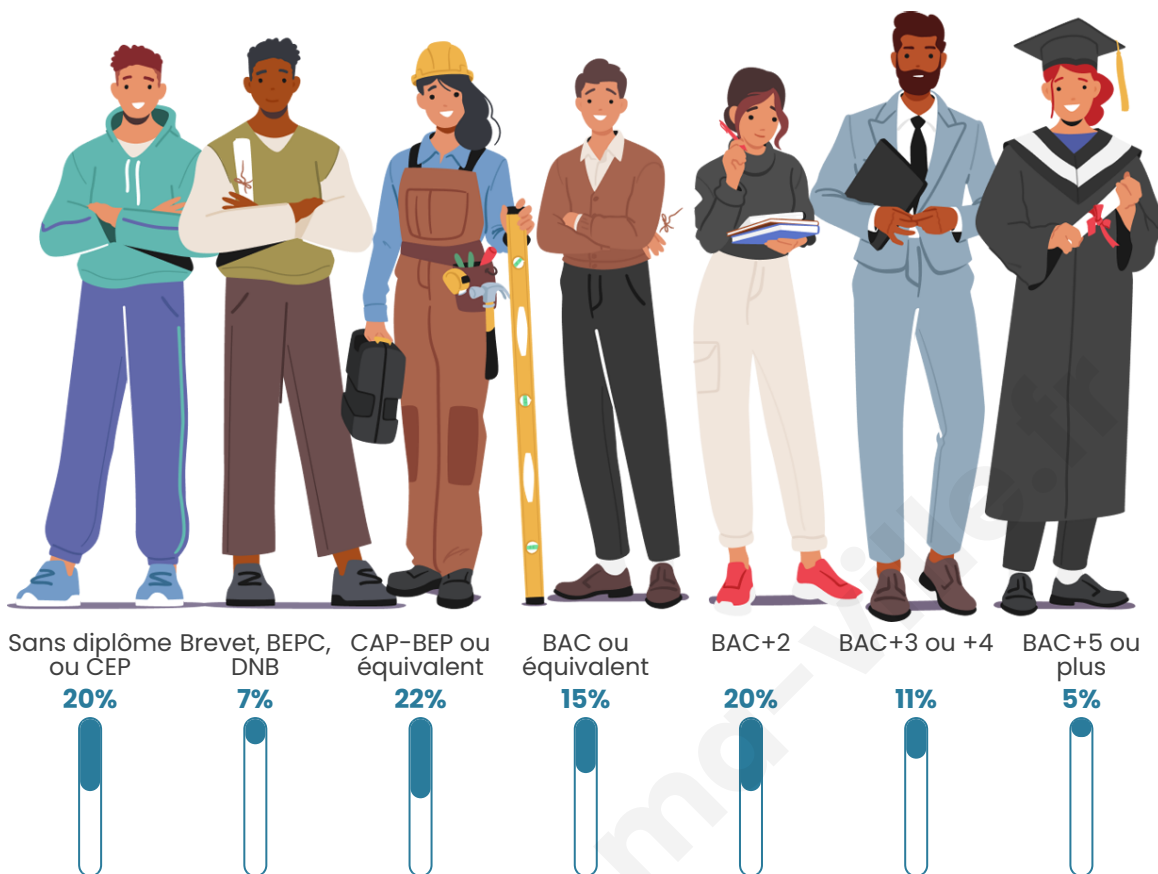

Nombre d'habitants

232

Age moyen

40 ans

Pop active

49.6%

Taux chômage

4.2%

Pop densité

29 h/km²

Revenu moyen

24 660 €/an

Evolution du nombre d'habitants

Sources : Institut national de la statistique et des études économiques (insee) selon Les dernières parutions officielles de 2024 portant sur les années 2020, 2021 et 2022.

Tranche d'âge

Activité professionnelle

Niveau de diplôme

Composition des ménages

Profils électoraux

Premier tour

	Marine LE PEN	29.07 %
	Emmanuel MACRON	26.74 %
	Jean-Luc MÉLENCHON	15.70 %
	Valérie PÉCRESSÉ	7.56 %
	Éric ZEMMOUR	6.40 %
	Yannick JADOT	5.81 %
	Nicolas DUPONT-AIGNAN	3.49 %
	Jean LASSALLE	2.33 %
	Fabien ROUSSEL	1.74 %
	Philippe POUTOU	1.16 %
	Nathalie ARTHAUD	0.00 %
	Anne HIDALGO	0.00 %