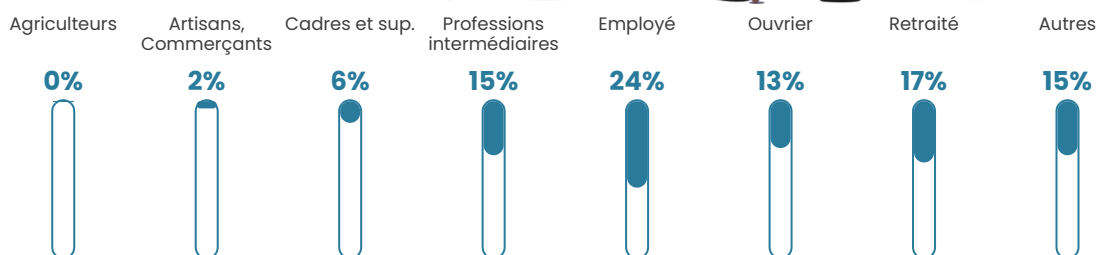

Pop densité

29 h/km²

Revenu moyen

24 660 €/an

Evolution du nombre d'habitants

Sources : Institut national de la statistique et des études économiques (insee) selon Les dernières parutions officielles de 2024 portant sur les années 2020, 2021 et 2022.

Tranche d'âge

Activité professionnelle

Niveau de diplôme

Composition des ménages

Profils électoraux

Premier tour

	Marine LE PEN	29.07 %
	Emmanuel MACRON	26.74 %
	Jean-Luc MÉLENCHON	15.70 %
	Valérie PÉCRESSÉ	7.56 %
	Éric ZEMMOUR	6.40 %
	Yannick JADOT	5.81 %
	Nicolas DUPONT-AIGNAN	3.49 %
	Jean LASSALLE	2.33 %
	Fabien ROUSSEL	1.74 %
	Philippe POUTOU	1.16 %
	Nathalie ARTHAUD	0.00 %
	Anne HIDALGO	0.00 %