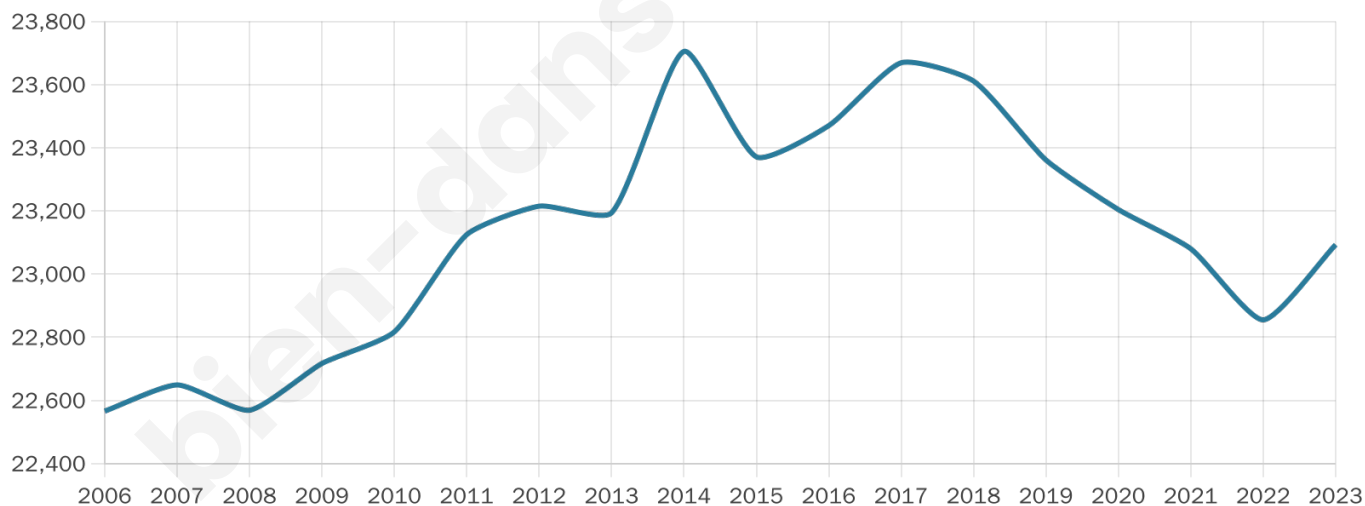

# Statistiques sur la population

Nombre d'habitants

**23 093**

Age moyen

**41 ans**

Pop active

**50.6%**

Taux chômage

**5.7%**

Pop densité

**3 849 h/km<sup>2</sup>**

Revenu moyen

**36 990 €/an**

## Evolution du nombre d'habitants

Sources : Institut national de la statistique et des études économiques (insee) selon Les dernières parutions officielles de 2024 portant sur les années 2020, 2021 et 2022.