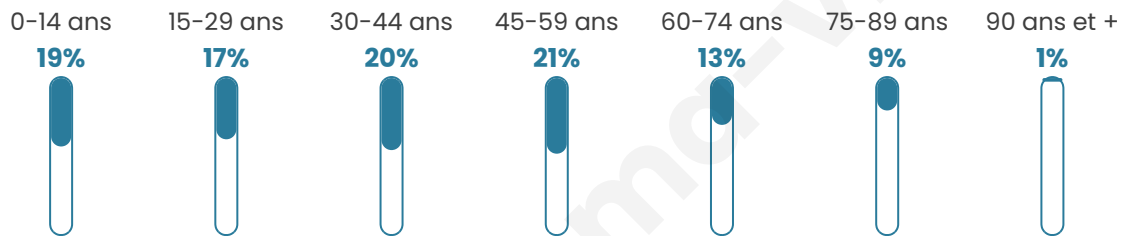

# Statistiques sur la population

Nombre d'habitants

**23 093**

Age moyen

**41 ans**

Pop active

**50.6%**

Taux chômage

**5.7%**

Pop densité

**3 849 h/km<sup>2</sup>**

Revenu moyen

**36 990 €/an**

## Evolution du nombre d'habitants

Sources : Institut national de la statistique et des études économiques (insee) selon Les dernières parutions officielles de 2024 portant sur les années 2020, 2021 et 2022.

## Tranche d'âge