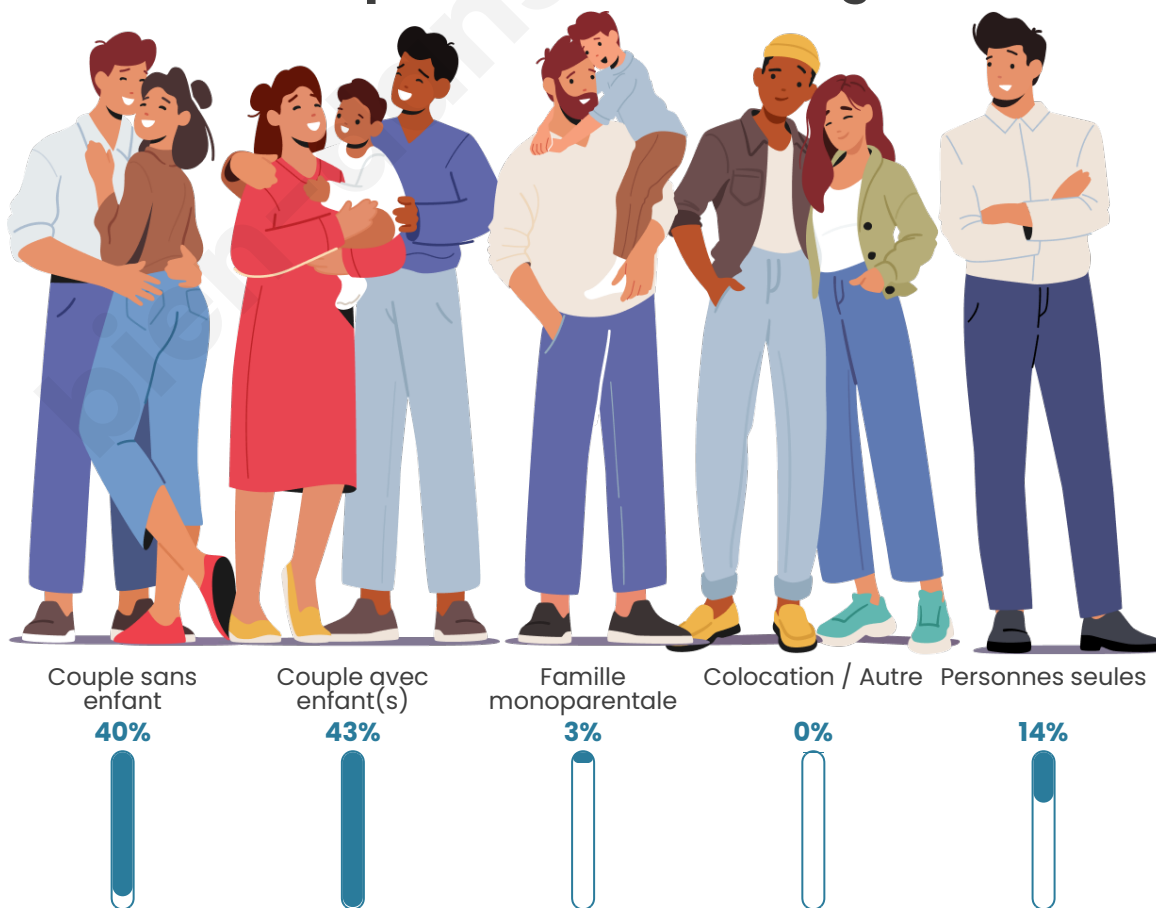

Tranche d'âge

Activité professionnelle

Niveau de diplôme

Composition des ménages

Profils électoraux

Premier tour

	Marine LE PEN	43.23 %
	Emmanuel MACRON	23.43 %
	Jean-Luc MÉLENCHON	8.25 %
	Valérie PÉCRESSÉ	6.93 %
	Éric ZEMMOUR	5.61 %
	Jean LASSALLE	2.97 %
	Fabien ROUSSEL	2.64 %
	Nicolas DUPONT- AIGNAN	1.98 %
	Nathalie ARTHAUD	1.32 %
	Anne HIDALGO	1.32 %
	Yannick JADOT	1.32 %
	Philippe POUTOU	0.99 %