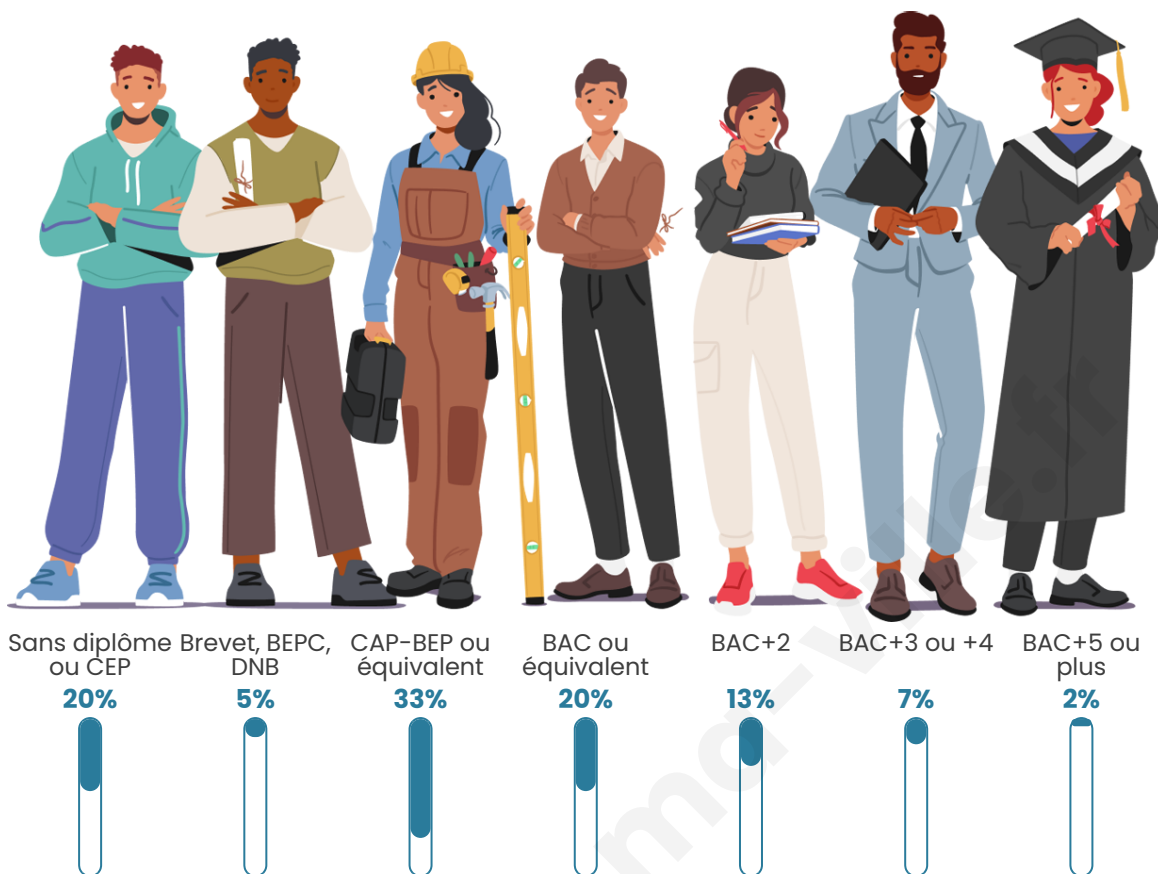

552

Age moyen

44 ans

Pop active

42.9%

Taux chômage

6%

Pop densité

Tranche d'âge

Activité professionnelle

Niveau de diplôme

Composition des ménages

Profils électoraux

Premier tour

	Marine LE PEN	43.23 %
	Emmanuel MACRON	23.43 %
	Jean-Luc MÉLENCHON	8.25 %
	Valérie PÉCRESSÉ	6.93 %
	Éric ZEMMOUR	5.61 %
	Jean LASSALLE	2.97 %
	Fabien ROUSSEL	2.64 %
	Nicolas DUPONT- AIGNAN	1.98 %
	Nathalie ARTHAUD	1.32 %
	Anne HIDALGO	1.32 %
	Yannick JADOT	1.32 %
	Philippe POUTOU	0.99 %