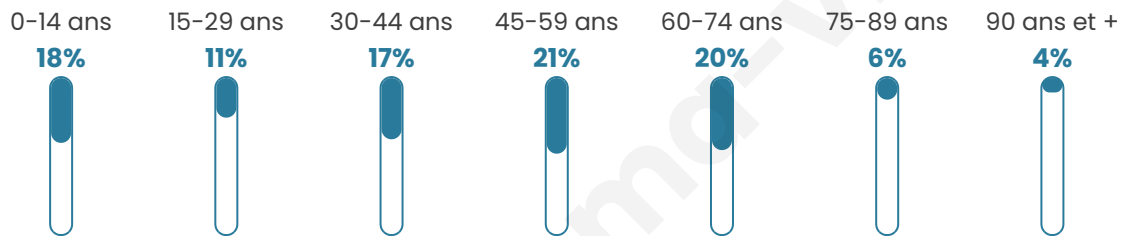

552

Age moyen

44 ans

Pop active

42.9%

Taux chômage

6%

Pop densité

19 h/km²

Revenu moyen

24 220 €/an

Evolution du nombre d'habitants

Sources : Institut national de la statistique et des études économiques (insee) selon Les dernières parutions officielles de 2024 portant sur les années 2020, 2021 et 2022.

Tranche d'âge

Activité professionnelle

Niveau de diplôme

Composition des ménages

Profils électoraux

Premier tour

	Marine LE PEN	43.23 %
	Emmanuel MACRON	23.43 %
	Jean-Luc MÉLENCHON	8.25 %
	Valérie PÉCRESSÉ	6.93 %
	Éric ZEMMOUR	5.61 %
	Jean LASSALLE	2.97 %
	Fabien ROUSSEL	2.64 %
	Nicolas DUPONT- AIGNAN	1.98 %
	Nathalie ARTHAUD	1.32 %
	Anne HIDALGO	1.32 %
	Yannick JADOT	1.32 %
	Philippe POUTOU	0.99 %

383 inscrits

Participation : 81.46%

Votes blancs : 1.92%

Votes nuls : 0.96%

Second tour

	Emmanuel MACRON	43,06 %
	Marine LE PEN	56,94 %

384 inscrits

Participation : 79.69%