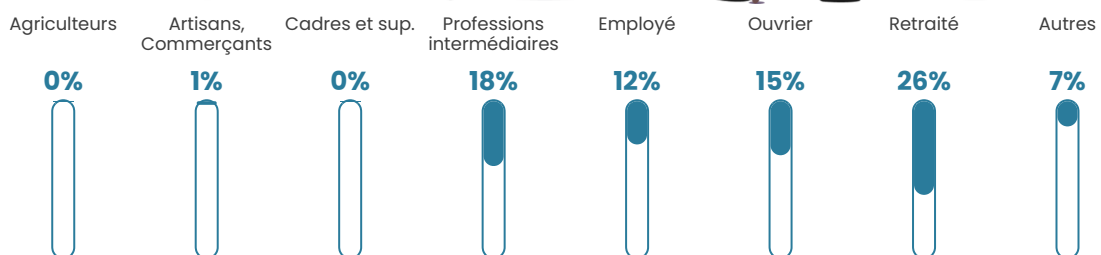

19 h/km²

Revenu moyen

24 220 €/an

Evolution du nombre d'habitants

Sources : Institut national de la statistique et des études économiques (insee) selon Les dernières parutions officielles de 2024 portant sur les années 2020, 2021 et 2022.

Tranche d'âge

Activité professionnelle

Niveau de diplôme

Composition des ménages

Profils électoraux

Premier tour

	Marine LE PEN	43.23 %
	Emmanuel MACRON	23.43 %
	Jean-Luc MÉLENCHON	8.25 %
	Valérie PÉCRESSÉ	6.93 %
	Éric ZEMMOUR	5.61 %
	Jean LASSALLE	2.97 %
	Fabien ROUSSEL	2.64 %
	Nicolas DUPONT- AIGNAN	1.98 %
	Nathalie ARTHAUD	1.32 %
	Anne HIDALGO	1.32 %
	Yannick JADOT	1.32 %
	Philippe POUTOU	0.99 %