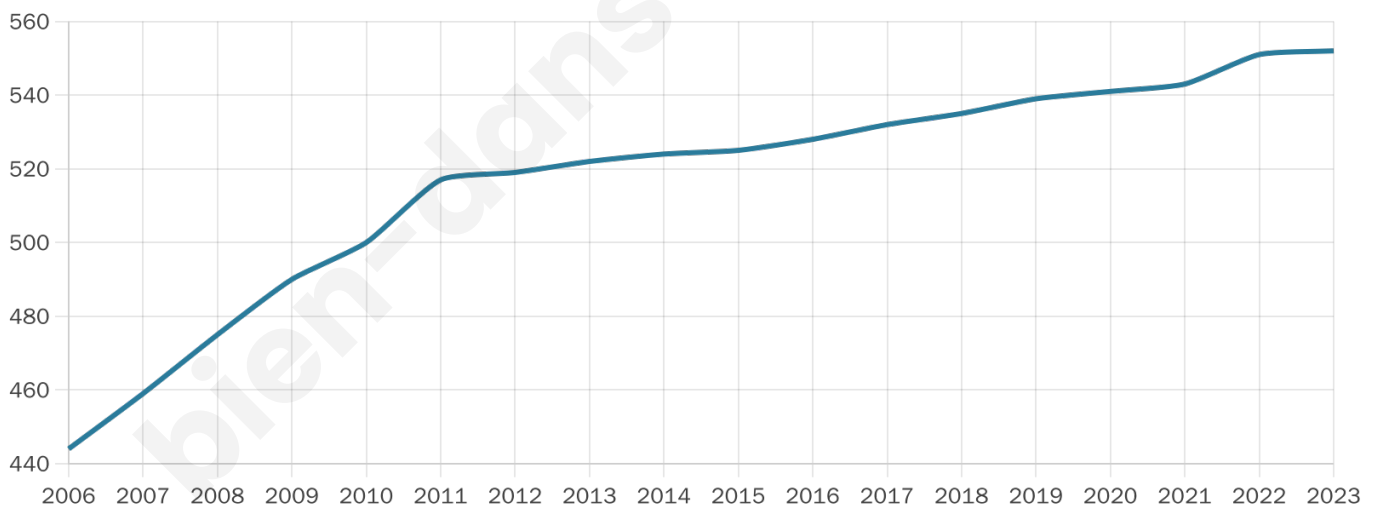

552

Age moyen

44 ans

Pop active

42.9%

Taux chômage

6%

Pop densité

19 h/km²

Revenu moyen

24 220 €/an

Evolution du nombre d'habitants

Sources : Institut national de la statistique et des études économiques (insee) selon Les dernières parutions officielles de 2024 portant sur les années 2020, 2021 et 2022.

Tranche d'âge

Activité professionnelle

Niveau de diplôme

Composition des ménages

Profils électoraux

Premier tour

	Marine LE PEN	43.23 %
	Emmanuel MACRON	23.43 %
	Jean-Luc MÉLENCHON	8.25 %
	Valérie PÉCRESSÉ	6.93 %
	Éric ZEMMOUR	5.61 %
	Jean LASSALLE	2.97 %
	Fabien ROUSSEL	2.64 %
	Nicolas DUPONT- AIGNAN	1.98 %
	Nathalie ARTHAUD	1.32 %
	Anne HIDALGO	1.32 %
	Yannick JADOT	1.32 %
	Philippe POUTOU	0.99 %