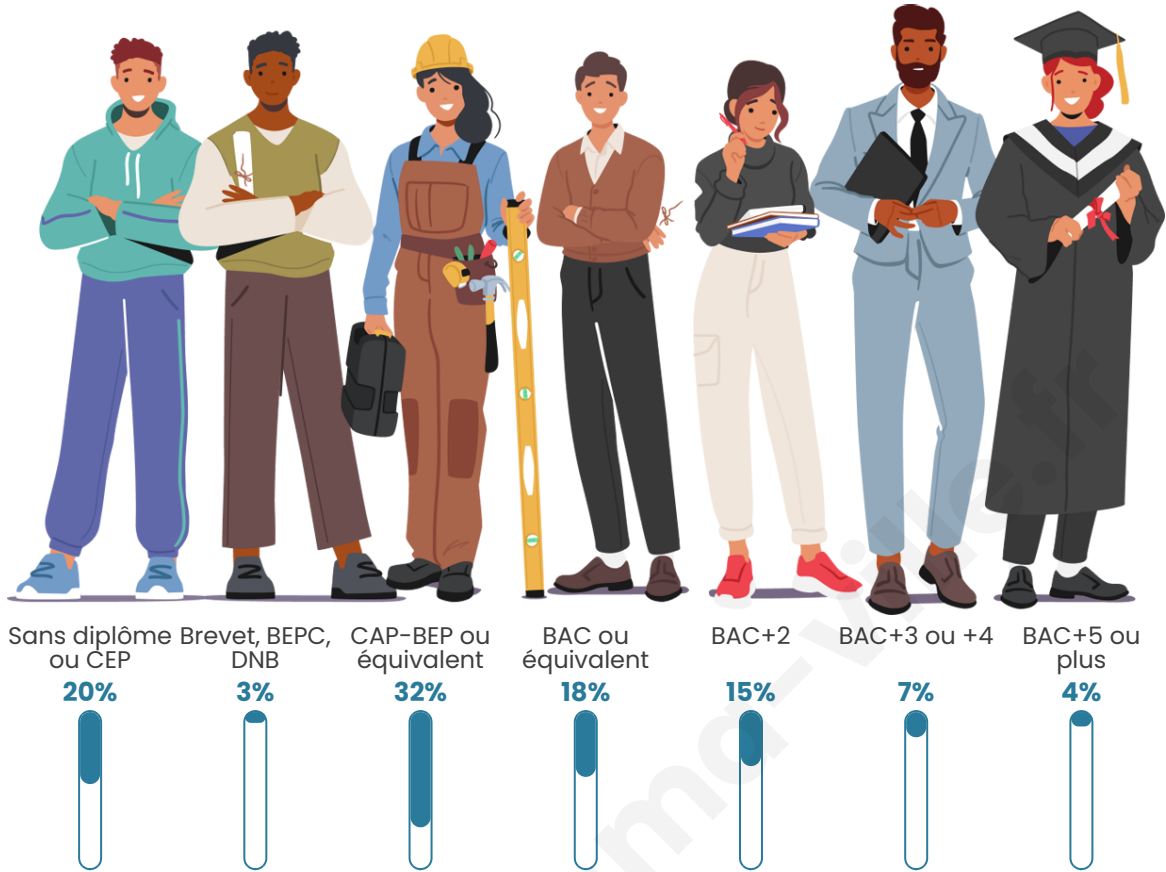

408

Age moyen

37 ans

Pop active

54.7%

Taux chômage

8%

Pop densité

Tranche d'âge

Activité professionnelle

Niveau de diplôme

Composition des ménages

Profils électoraux

Premier tour

	Marine LE PEN	33.18 %
	Emmanuel MACRON	21.50 %
	Jean-Luc MÉLENCHON	18.69 %
	Éric ZEMMOUR	6.07 %
	Valérie PÉCRESE	5.61 %
	Yannick JADOT	5.14 %
	Nicolas DUPONT-AIGNAN	3.74 %
	Jean LASSALLE	2.80 %
	Fabien ROUSSEL	1.40 %
	Anne HIDALGO	0.93 %
	Nathalie ARTHAUD	0.47 %
	Philippe POUTOU	0.47 %