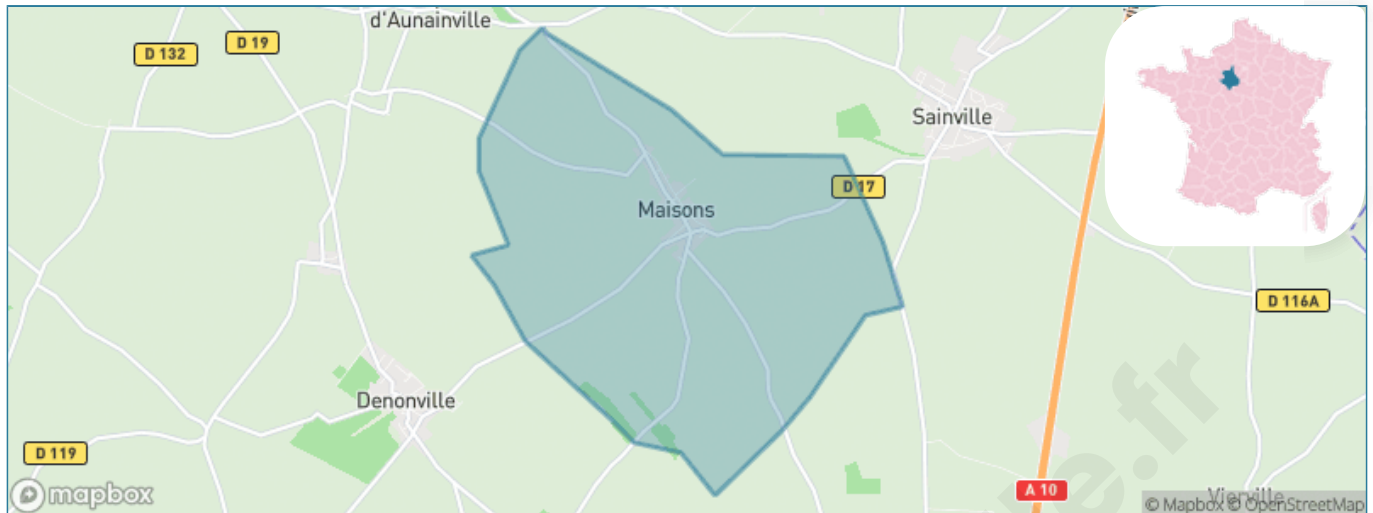

Version web

Ville de Maisons

Présenté par

BIEN dans
ma **VILLE** 

Sommaire

Situation géographique	3
Statistiques sur la population	4
Evolution du nombre d'habitants	4
Tranche d'âge	5
0-14 ans	5
15-29 ans	5
30-44 ans	5
45-59 ans	5
60-74 ans	5
75-89 ans	5
90 ans et +	5
Activité professionnelle	5
Agriculteurs	5
Artisans, Commerçants	5
Cadres et sup.	5
Professions intermédiaires	5
Employé	5
Ouvrier	5
Retraité	5
Autres	5
Niveau de diplôme	6
Sans diplôme ou CEP	6
Brevet, BEPC, DNB	6
CAP-BEP ou équivalent	6
BAC ou équivalent	6
BAC+2	6
BAC+3 ou +4	6
BAC+5 ou plus	6
Composition des ménages	6
Couple sans enfant	6
Couple avec enfant(s)	6
Famille monoparentale	6
Colocation / Autre	6
Personnes seules	6
Profils électoraux	7
Premier tour	7
Sécurité	8
Evolution du nombre d'infractions	8
Pour comparer	9
Services à la population	10
Commerce	10
Éducation	10
Villes autour de Maisons	11

Situation géographique

i Informations clés

- **Région** : Centre-Val de Loire
- **Département** : Eure-et-Loir
- **Code postal** : 28700
- **Superficie** : 9 km²

Statistiques sur la population

Nombre d'habitants