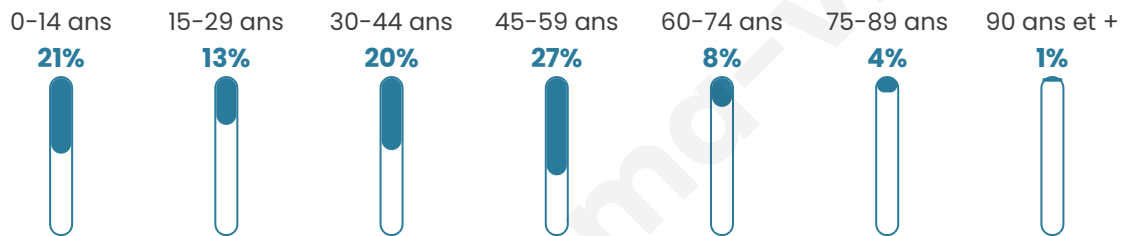

408

Age moyen

37 ans

Pop active

54.7%

Taux chômage

8%

Pop densité

45 h/km²

Revenu moyen

24 430 €/an

Evolution du nombre d'habitants

Sources : Institut national de la statistique et des études économiques (insee) selon Les dernières parutions officielles de 2024 portant sur les années 2020, 2021 et 2022.

Tranche d'âge

Activité professionnelle

Niveau de diplôme

Composition des ménages

Profils électoraux

Premier tour

	Marine LE PEN	33.18 %
	Emmanuel MACRON	21.50 %
	Jean-Luc MÉLENCHON	18.69 %
	Éric ZEMMOUR	6.07 %
	Valérie PÉCRESE	5.61 %
	Yannick JADOT	5.14 %
	Nicolas DUPONT-AIGNAN	3.74 %
	Jean LASSALLE	2.80 %
	Fabien ROUSSEL	1.40 %
	Anne HIDALGO	0.93 %
	Nathalie ARTHAUD	0.47 %
	Philippe POUTOU	0.47 %

271 inscrits

Participation : 80.07%

Votes blancs : 1.38%

Votes nuls : 0.00%

Second tour

	Emmanuel MACRON	41,83 %
	Marine LE PEN	58,17 %

271 inscrits

Participation : 83.39%