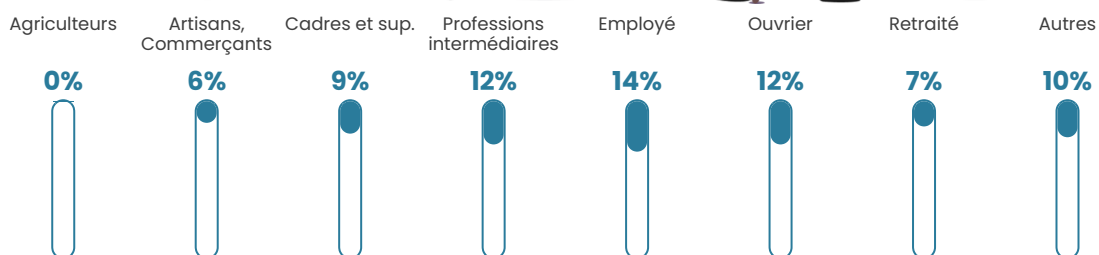

45 h/km²

Revenu moyen

24 430 €/an

Evolution du nombre d'habitants

Sources : Institut national de la statistique et des études économiques (insee) selon Les dernières parutions officielles de 2024 portant sur les années 2020, 2021 et 2022.

Tranche d'âge

Activité professionnelle

Niveau de diplôme

Composition des ménages

Profils électoraux

Premier tour

	Marine LE PEN	33.18 %
	Emmanuel MACRON	21.50 %
	Jean-Luc MÉLENCHON	18.69 %
	Éric ZEMMOUR	6.07 %
	Valérie PÉCRESE	5.61 %
	Yannick JADOT	5.14 %
	Nicolas DUPONT-AIGNAN	3.74 %
	Jean LASSALLE	2.80 %
	Fabien ROUSSEL	1.40 %
	Anne HIDALGO	0.93 %
	Nathalie ARTHAUD	0.47 %
	Philippe POUTOU	0.47 %