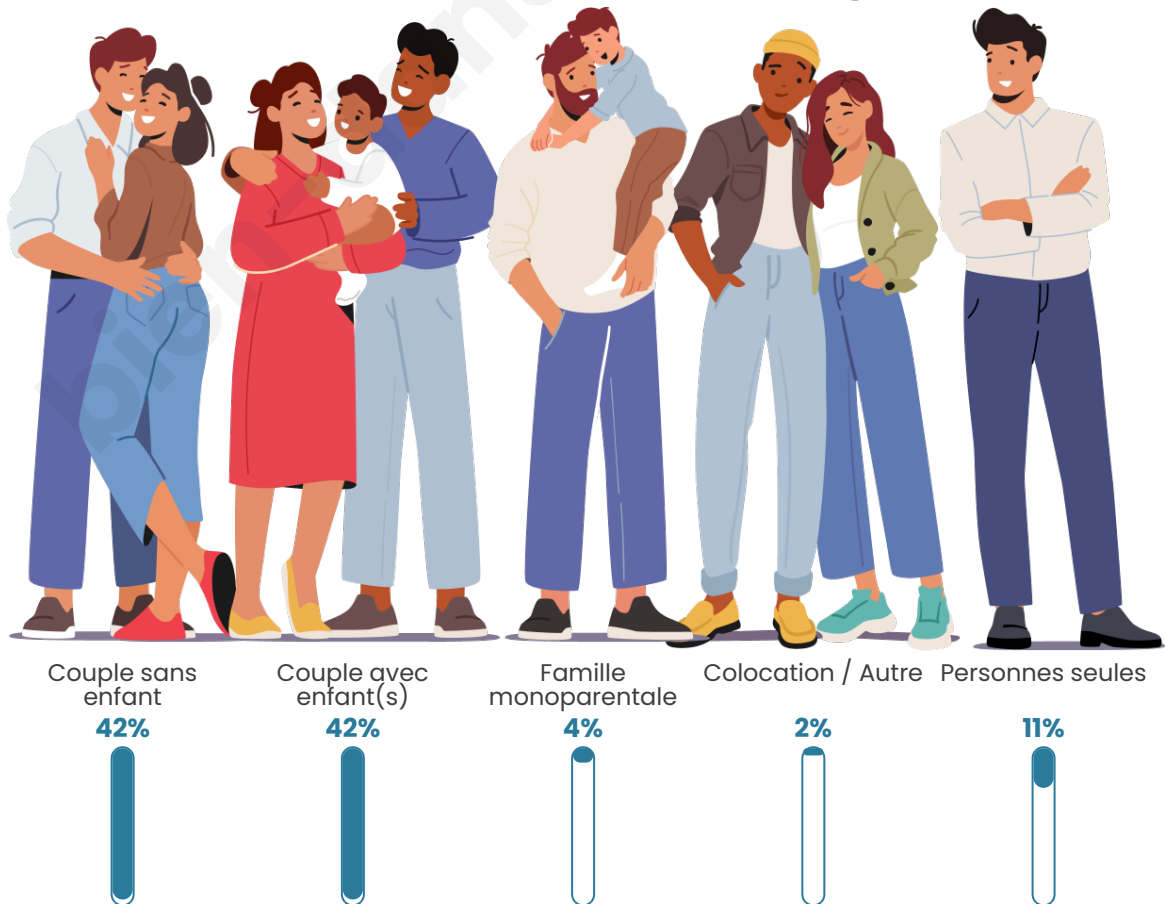

Tranche d'âge

Activité professionnelle

Niveau de diplôme

Composition des ménages

Profils électoraux

Premier tour

	Marine LE PEN	33.18 %
	Emmanuel MACRON	21.50 %
	Jean-Luc MÉLENCHON	18.69 %
	Éric ZEMMOUR	6.07 %
	Valérie PÉCRESE	5.61 %
	Yannick JADOT	5.14 %
	Nicolas DUPONT-AIGNAN	3.74 %
	Jean LASSALLE	2.80 %
	Fabien ROUSSEL	1.40 %
	Anne HIDALGO	0.93 %
	Nathalie ARTHAUD	0.47 %
	Philippe POUTOU	0.47 %