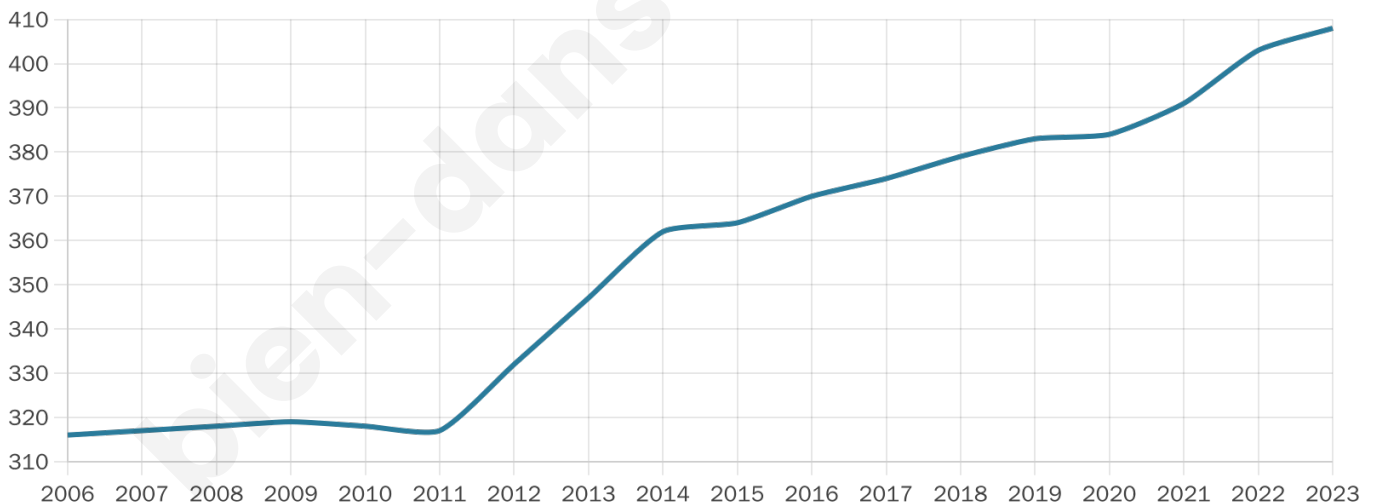

408

Age moyen

37 ans

Pop active

54.7%

Taux chômage

8%

Pop densité

45 h/km²

Revenu moyen

24 430 €/an

Evolution du nombre d'habitants

Sources : Institut national de la statistique et des études économiques (insee) selon Les dernières parutions officielles de 2024 portant sur les années 2020, 2021 et 2022.