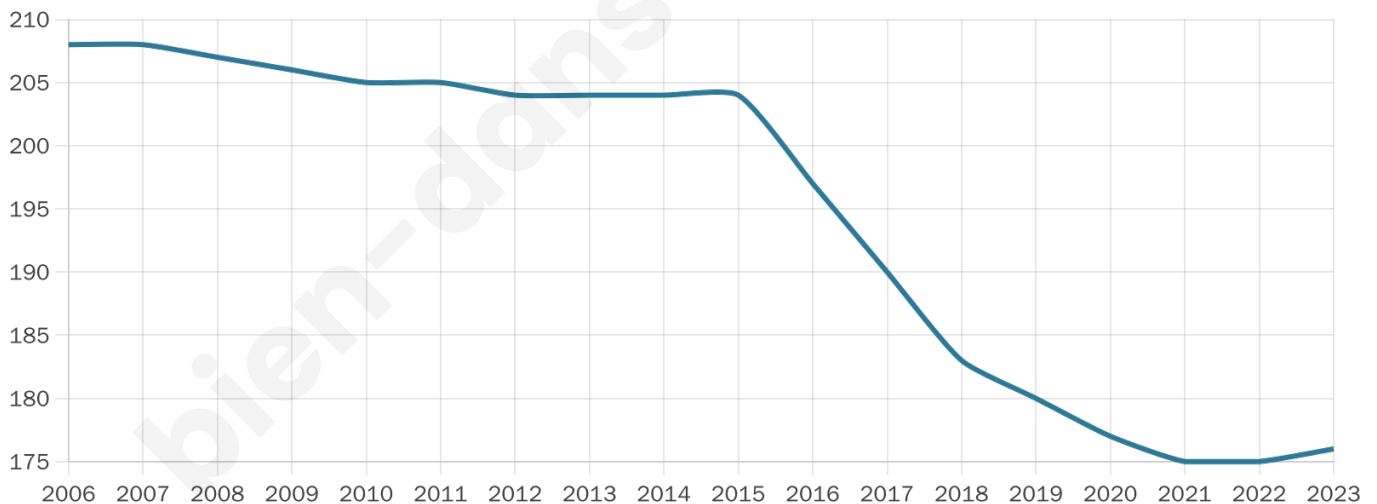

Nombre d'habitants

176

Age moyen

50 ans

Pop active

42.6%

Taux chômage

7.1%

Pop densité

16 h/km²

Revenu moyen

20 000 €/an

Evolution du nombre d'habitants

Sources : Institut national de la statistique et des études économiques (insee) selon Les dernières parutions officielles de 2024 portant sur les années 2020, 2021 et 2022.

Tranche d'âge

Activité professionnelle

Niveau de diplôme

Composition des ménages

Profils électoraux

Premier tour

	Jean-Luc MÉLENCHON	28.91 %
	Emmanuel MACRON	19.53 %
	Marine LE PEN	17.97 %
	Jean LASSALLE	13.28 %
	Yannick JADOT	6.25 %
	Fabien ROUSSEL	5.47 %
	Anne HIDALGO	3.13 %
	Valérie PÉCRESSE	2.34 %
	Nicolas DUPONT- AIGNAN	1.56 %
	Éric ZEMMOUR	0.78 %
	Philippe POUTOU	0.78 %
	Nathalie ARTHAUD	0.00 %