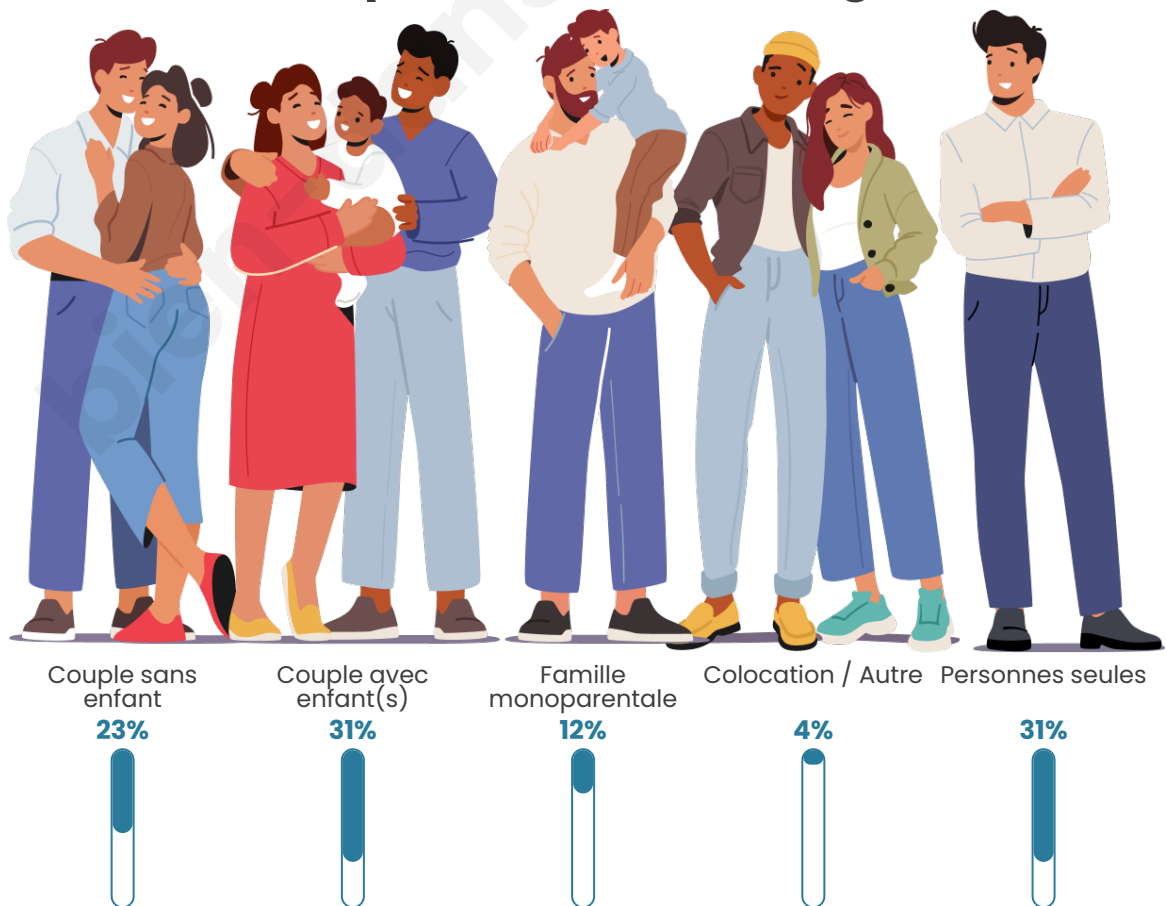

Nombre d'habitants

176

Age moyen

50 ans

Pop active

42.6%

Taux chômage

7.1%

Tranche d'âge

Activité professionnelle

Niveau de diplôme

Composition des ménages

Profils électoraux

Premier tour

	Jean-Luc MÉLENCHON	28.91 %
	Emmanuel MACRON	19.53 %
	Marine LE PEN	17.97 %
	Jean LASSALLE	13.28 %
	Yannick JADOT	6.25 %
	Fabien ROUSSEL	5.47 %
	Anne HIDALGO	3.13 %
	Valérie PÉCRESSE	2.34 %
	Nicolas DUPONT- AIGNAN	1.56 %
	Éric ZEMMOUR	0.78 %
	Philippe POUTOU	0.78 %
	Nathalie ARTHAUD	0.00 %