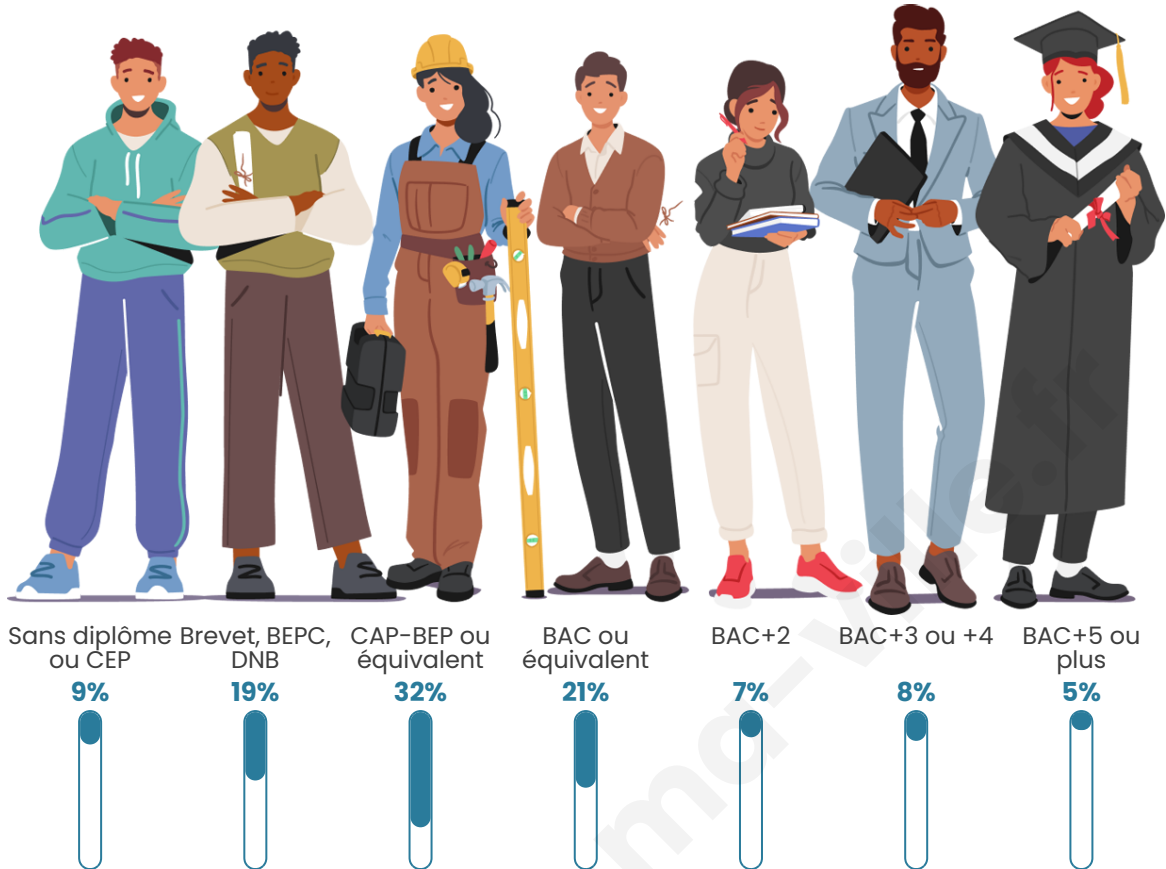

Nombre d'habitants

176

Age moyen

50 ans

Pop active

42.6%

Taux chômage

7.1%

Pop densité

16 h/km²

Revenu moyen

20 000 €/an

Evolution du nombre d'habitants

Sources : Institut national de la statistique et des études économiques (insee) selon Les dernières parutions officielles de 2024 portant sur les années 2020, 2021 et 2022.

Tranche d'âge

Activité professionnelle

Niveau de diplôme

Composition des ménages

Profils électoraux

Premier tour

	Jean-Luc MÉLENCHON	28.91 %
	Emmanuel MACRON	19.53 %
	Marine LE PEN	17.97 %
	Jean LASSALLE	13.28 %
	Yannick JADOT	6.25 %
	Fabien ROUSSEL	5.47 %
	Anne HIDALGO	3.13 %
	Valérie PÉCRESSE	2.34 %
	Nicolas DUPONT- AIGNAN	1.56 %
	Éric ZEMMOUR	0.78 %
	Philippe POUTOU	0.78 %
	Nathalie ARTHAUD	0.00 %