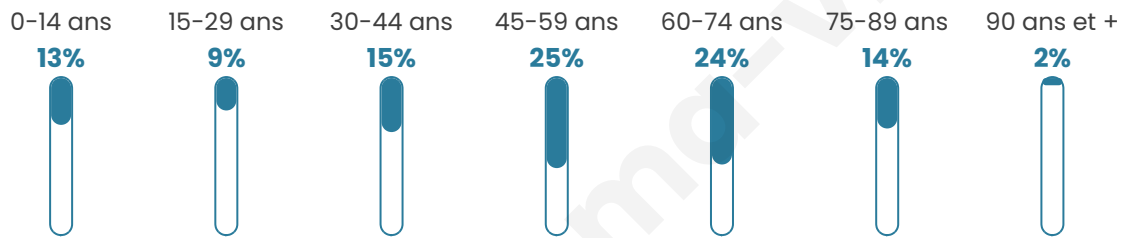

Nombre d'habitants

176

Age moyen

50 ans

Pop active

42.6%

Taux chômage

7.1%

Pop densité

16 h/km²

Revenu moyen

20 000 €/an

Evolution du nombre d'habitants

Sources : Institut national de la statistique et des études économiques (insee) selon Les dernières parutions officielles de 2024 portant sur les années 2020, 2021 et 2022.

Tranche d'âge

Activité professionnelle

Niveau de diplôme

Composition des ménages

Profils électoraux

Premier tour

	Jean-Luc MÉLENCHON	28.91 %
	Emmanuel MACRON	19.53 %
	Marine LE PEN	17.97 %
	Jean LASSALLE	13.28 %
	Yannick JADOT	6.25 %
	Fabien ROUSSEL	5.47 %
	Anne HIDALGO	3.13 %
	Valérie PÉCRESSE	2.34 %
	Nicolas DUPONT- AIGNAN	1.56 %
	Éric ZEMMOUR	0.78 %
	Philippe POUTOU	0.78 %
	Nathalie ARTHAUD	0.00 %

179 inscrits

Participation : 72.63%

Votes blancs : 1.54%

Votes nuls : 0.00%

Second tour

	Emmanuel MACRON	58,93 %
	Marine LE PEN	41,07 %

179 inscrits

Participation : 71.51%