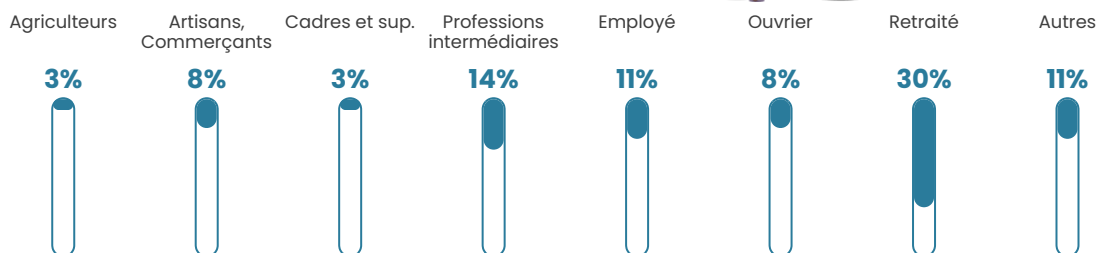

Nombre d'habitants

176

Age moyen

50 ans

Pop active

42.6%

Taux chômage

7.1%

Pop densité

16 h/km²

Revenu moyen

20 000 €/an

Evolution du nombre d'habitants

Sources : Institut national de la statistique et des études économiques (insee) selon Les dernières parutions officielles de 2024 portant sur les années 2020, 2021 et 2022.

Tranche d'âge

Activité professionnelle

Niveau de diplôme

Composition des ménages

Profils électoraux

Premier tour

	Jean-Luc MÉLENCHON	28.91 %
	Emmanuel MACRON	19.53 %
	Marine LE PEN	17.97 %
	Jean LASSALLE	13.28 %
	Yannick JADOT	6.25 %
	Fabien ROUSSEL	5.47 %
	Anne HIDALGO	3.13 %
	Valérie PÉCRESSE	2.34 %
	Nicolas DUPONT- AIGNAN	1.56 %
	Éric ZEMMOUR	0.78 %
	Philippe POUTOU	0.78 %
	Nathalie ARTHAUD	0.00 %