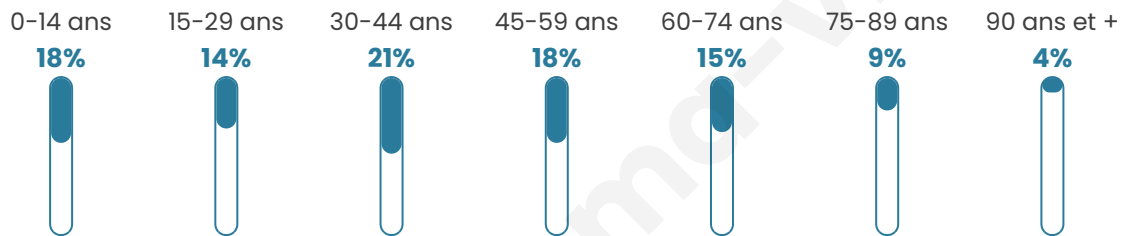

977

Age moyen

43 ans

Pop active

47.6%

Taux chômage

4.9%

Pop densité

75 h/km²

Revenu moyen

28 010 €/an

Evolution du nombre d'habitants

Sources : Institut national de la statistique et des études économiques (insee) selon Les dernières parutions officielles de 2024 portant sur les années 2020, 2021 et 2022.

Tranche d'âge

Activité professionnelle

Niveau de diplôme

Composition des ménages

Profils électoraux

Premier tour

	Marine LE PEN	28.73 %
	Emmanuel MACRON	28.55 %
	Jean-Luc MÉLENCHON	12.18 %
	Éric ZEMMOUR	11.64 %
	Valérie PÉCRESSE	7.09 %
	Yannick JADOT	2.73 %
	Fabien ROUSSEL	2.36 %
	Nicolas DUPONT-AIGNAN	2.36 %
	Jean LASSALLE	2.18 %
	Anne HIDALGO	1.45 %
	Philippe POUTOU	0.73 %
	Nathalie ARTHAUD	0.00 %

710 inscrits

Participation : 78.59%

Votes blancs : 1.43%

Votes nuls : 0.00%

Second tour

	Emmanuel MACRON	49,39 %
	Marine LE PEN	50,61 %

711 inscrits

Participation : 74.26%