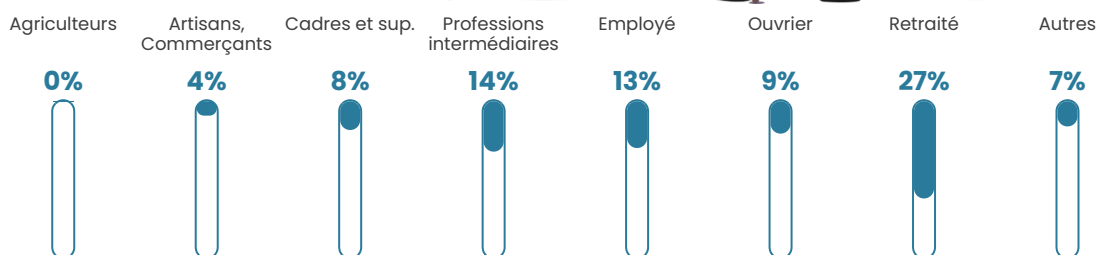

75 h/km²

Revenu moyen

28 010 €/an

Evolution du nombre d'habitants

Sources : Institut national de la statistique et des études économiques (insee) selon Les dernières parutions officielles de 2024 portant sur les années 2020, 2021 et 2022.

Tranche d'âge

Activité professionnelle

Niveau de diplôme

Composition des ménages

Profils électoraux

Premier tour

	Marine LE PEN	28.73 %
	Emmanuel MACRON	28.55 %
	Jean-Luc MÉLENCHON	12.18 %
	Éric ZEMMOUR	11.64 %
	Valérie PÉCRESSE	7.09 %
	Yannick JADOT	2.73 %
	Fabien ROUSSEL	2.36 %
	Nicolas DUPONT-AIGNAN	2.36 %
	Jean LASSALLE	2.18 %
	Anne HIDALGO	1.45 %
	Philippe POUTOU	0.73 %
	Nathalie ARTHAUD	0.00 %