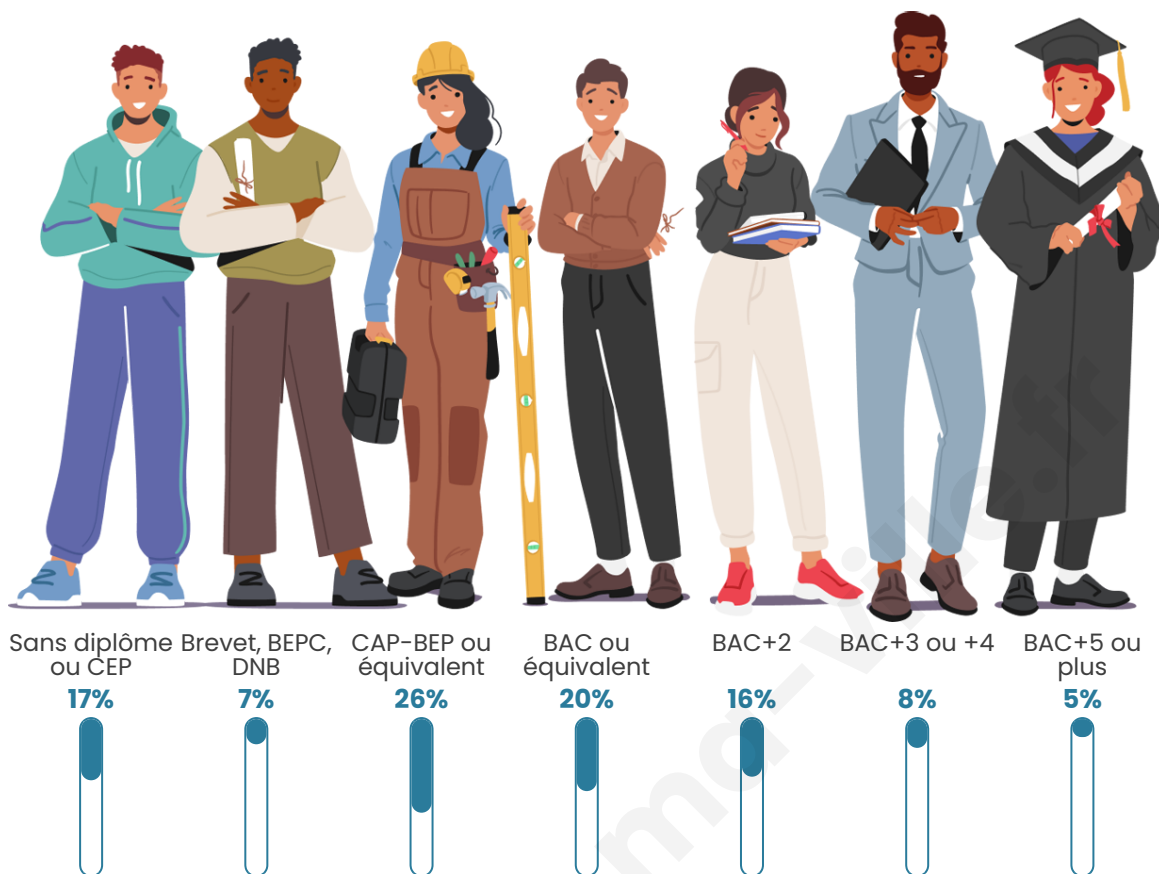

977

Age moyen

43 ans

Pop active

47.6%

Taux chômage

4.9%

Pop densité

Tranche d'âge

Activité professionnelle

Niveau de diplôme

Composition des ménages

Profils électoraux

Premier tour

	Marine LE PEN	28.73 %
	Emmanuel MACRON	28.55 %
	Jean-Luc MÉLENCHON	12.18 %
	Éric ZEMMOUR	11.64 %
	Valérie PÉCRESSE	7.09 %
	Yannick JADOT	2.73 %
	Fabien ROUSSEL	2.36 %
	Nicolas DUPONT-AIGNAN	2.36 %
	Jean LASSALLE	2.18 %
	Anne HIDALGO	1.45 %
	Philippe POUTOU	0.73 %
	Nathalie ARTHAUD	0.00 %