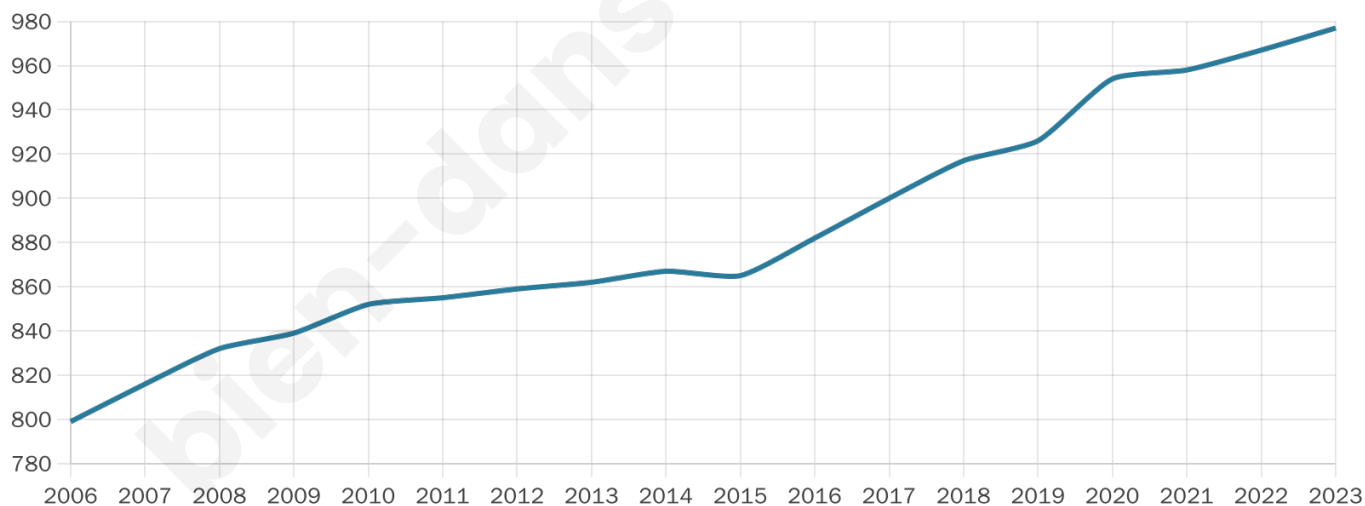

977

Age moyen

43 ans

Pop active

47.6%

Taux chômage

4.9%

Pop densité

75 h/km²

Revenu moyen

28 010 €/an

Evolution du nombre d'habitants

Sources : Institut national de la statistique et des études économiques (insee) selon Les dernières parutions officielles de 2024 portant sur les années 2020, 2021 et 2022.