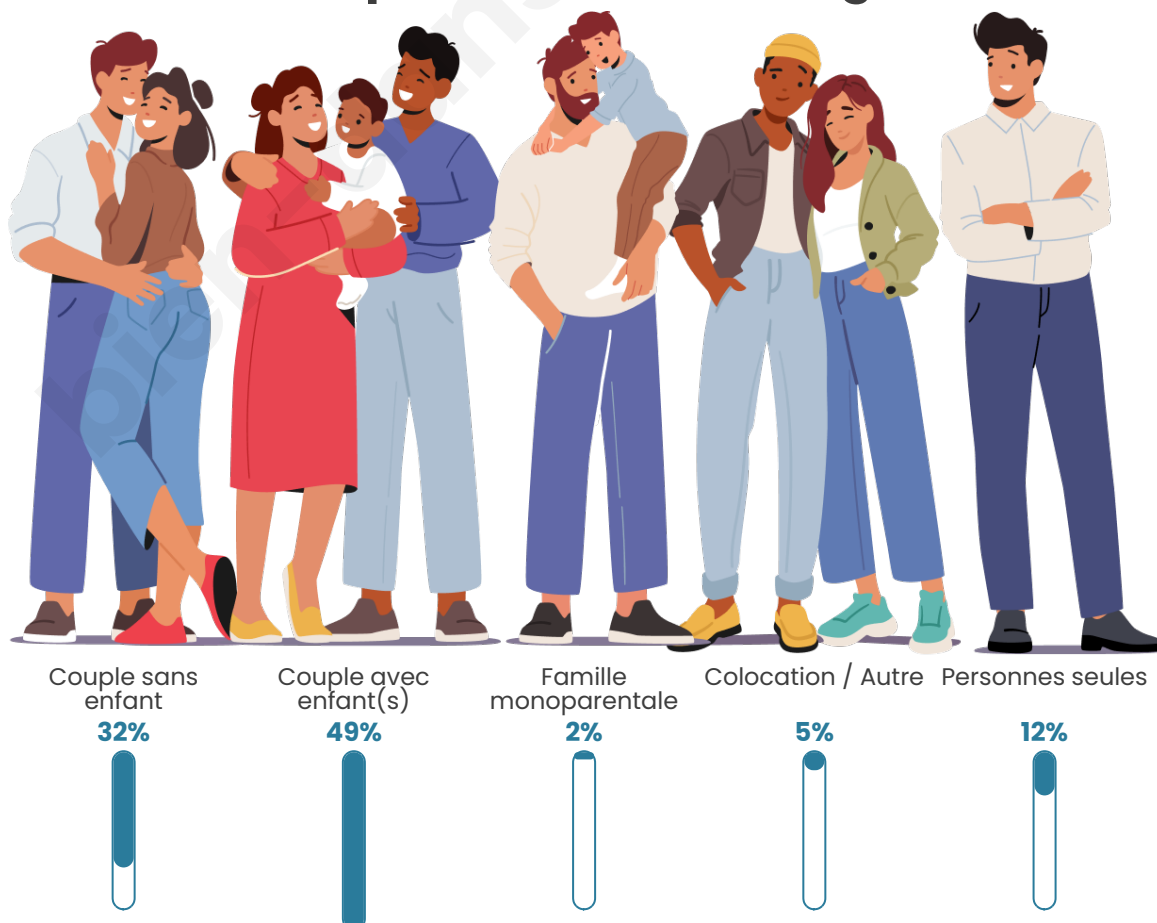

Tranche d'âge

Activité professionnelle

Niveau de diplôme

Composition des ménages

Profils électoraux

Premier tour

	Marine LE PEN	28.73 %
	Emmanuel MACRON	28.55 %
	Jean-Luc MÉLENCHON	12.18 %
	Éric ZEMMOUR	11.64 %
	Valérie PÉCRESSE	7.09 %
	Yannick JADOT	2.73 %
	Fabien ROUSSEL	2.36 %
	Nicolas DUPONT-AIGNAN	2.36 %
	Jean LASSALLE	2.18 %
	Anne HIDALGO	1.45 %
	Philippe POUTOU	0.73 %
	Nathalie ARTHAUD	0.00 %