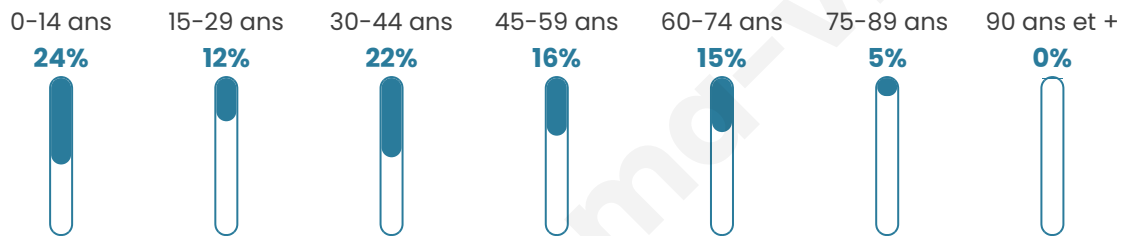

# Statistiques sur la population

Nombre d'habitants

**201**

Age moyen

**38 ans**

Pop active

**44.8%**

Taux chômage

**7.5%**

Pop densité

**18 h/km<sup>2</sup>**

Revenu moyen

**20 870 €/an**

## Evolution du nombre d'habitants

Sources : Institut national de la statistique et des études économiques (insee) selon Les dernières parutions officielles de 2024 portant sur les années 2020, 2021 et 2022.

## Tranche d'âge