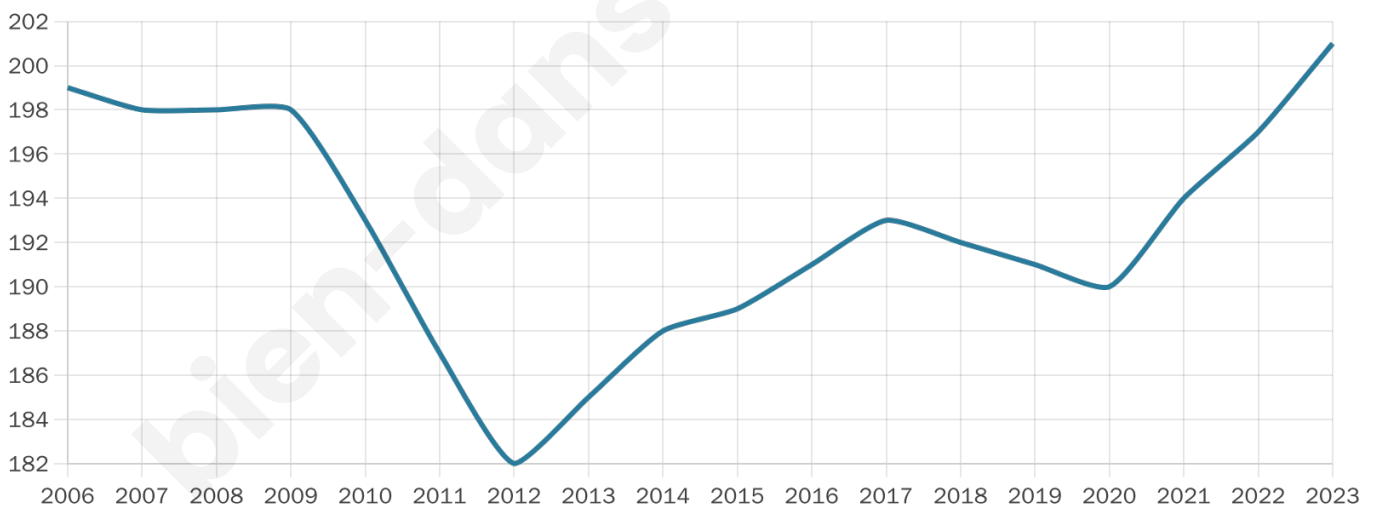

# Statistiques sur la population

Nombre d'habitants

**201**

Age moyen

**38 ans**

Pop active

**44.8%**

Taux chômage

**7.5%**

Pop densité

**18 h/km<sup>2</sup>**

Revenu moyen

**20 870 €/an**

## Evolution du nombre d'habitants

Sources : Institut national de la statistique et des études économiques (insee) selon Les dernières parutions officielles de 2024 portant sur les années 2020, 2021 et 2022.