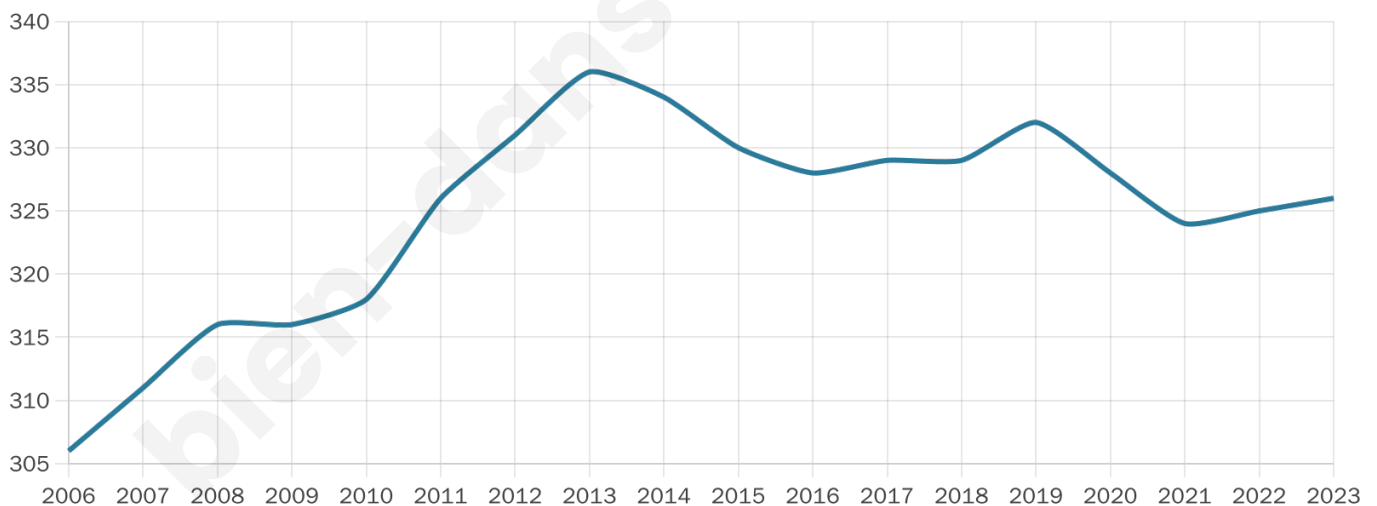

# Statistiques sur la population

Nombre d'habitants

**326**

Age moyen

**42 ans**

Pop active

**54.9%**

Taux chômage

**6.9%**

Pop densité

**47 h/km<sup>2</sup>**

Revenu moyen

**24 710 €/an**

## Evolution du nombre d'habitants

Sources : Institut national de la statistique et des études économiques (insee) selon Les dernières parutions officielles de 2024 portant sur les années 2020, 2021 et 2022.