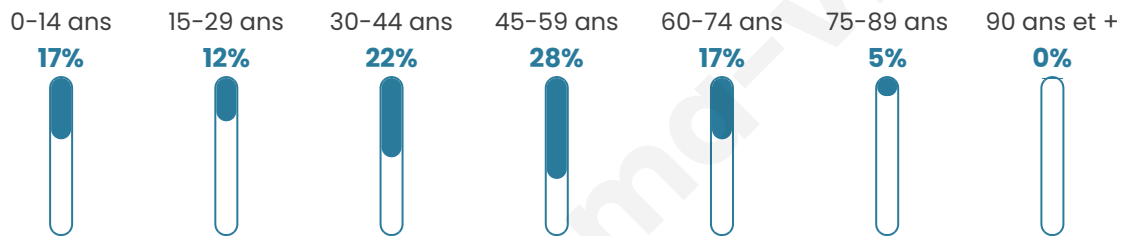

# Statistiques sur la population

Nombre d'habitants

**326**

Age moyen

**42 ans**

Pop active

**54.9%**

Taux chômage

**6.9%**

Pop densité

**47 h/km<sup>2</sup>**

Revenu moyen

**24 710 €/an**

## Evolution du nombre d'habitants

Sources : Institut national de la statistique et des études économiques (insee) selon Les dernières parutions officielles de 2024 portant sur les années 2020, 2021 et 2022.

## Tranche d'âge