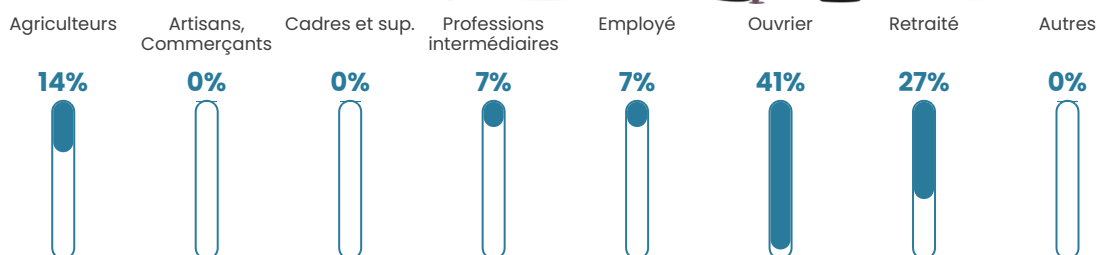

4.1%

Pop densité

6 h/km²

Revenu moyen

NC

Evolution du nombre d'habitants

Sources : Institut national de la statistique et des études économiques (insee) selon Les dernières parutions officielles de 2024 portant sur les années 2020, 2021 et 2022.

Tranche d'âge

Activité professionnelle

Niveau de diplôme

Composition des ménages

Profils électoraux

Premier tour

	Marine LE PEN	26.32 %
	Emmanuel MACRON	21.05 %
	Jean-Luc MÉLENCHON	14.04 %
	Jean LASSALLE	10.53 %
	Nathalie ARTHAUD	7.02 %
	Yannick JADOT	5.26 %
	Philippe POUTOU	5.26 %
	Nicolas DUPONT-AIGNAN	5.26 %
	Éric ZEMMOUR	3.51 %
	Fabien ROUSSEL	1.75 %
	Anne HIDALGO	0.00 %
	Valérie PÉCRESE	0.00 %