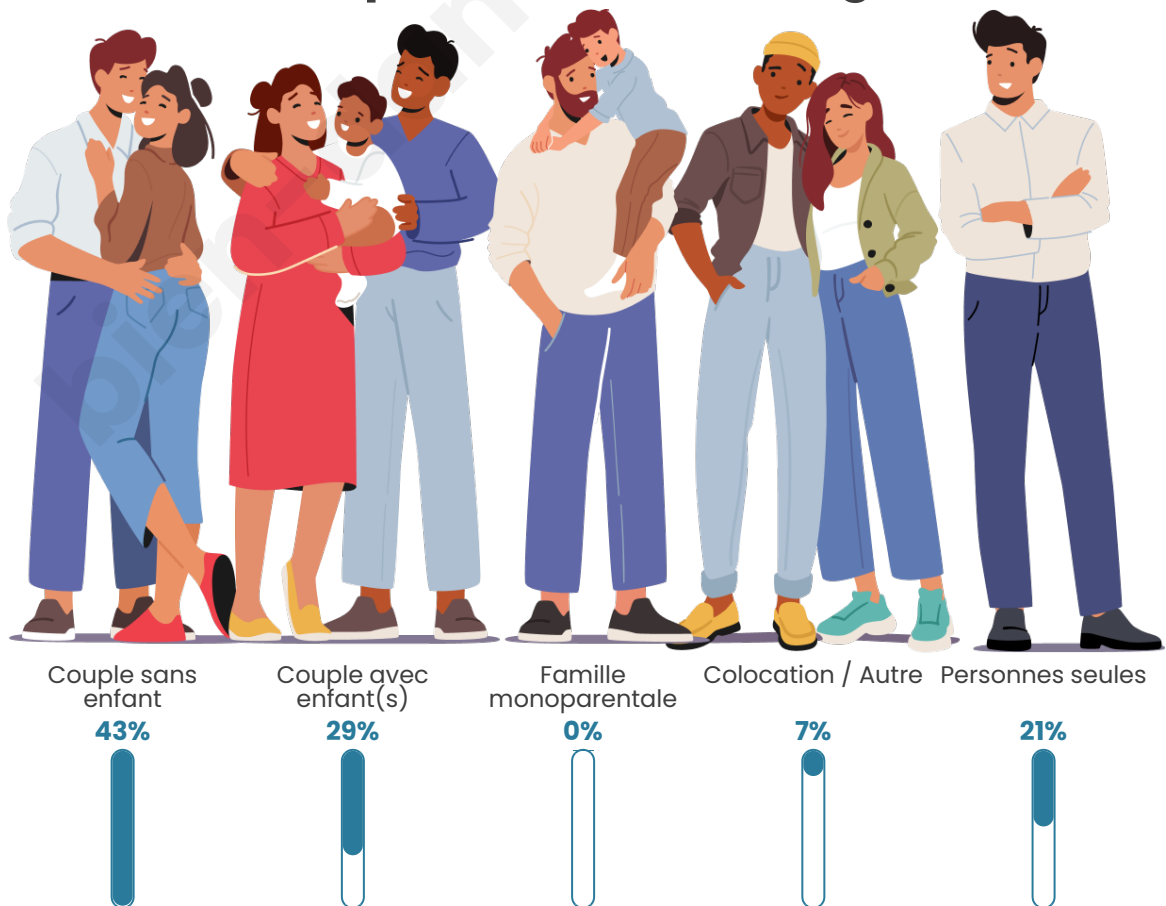

Tranche d'âge

Activité professionnelle

Niveau de diplôme

Composition des ménages

Profils électoraux

Premier tour

	Marine LE PEN	26.32 %
	Emmanuel MACRON	21.05 %
	Jean-Luc MÉLENCHON	14.04 %
	Jean LASSALLE	10.53 %
	Nathalie ARTHAUD	7.02 %
	Yannick JADOT	5.26 %
	Philippe POUTOU	5.26 %
	Nicolas DUPONT-AIGNAN	5.26 %
	Éric ZEMMOUR	3.51 %
	Fabien ROUSSEL	1.75 %
	Anne HIDALGO	0.00 %
	Valérie PÉCRESE	0.00 %