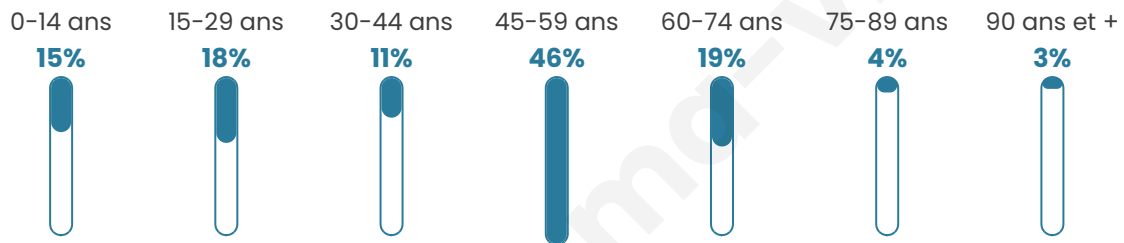

Statistiques sur la population

Nombre d'habitants

71

Age moyen

45 ans

Pop active

56.3%

Taux chômage

4.1%

Pop densité

6 h/km²

Revenu moyen

NC

Evolution du nombre d'habitants

Sources : Institut national de la statistique et des études économiques (insee) selon Les dernières parutions officielles de 2024 portant sur les années 2020, 2021 et 2022.

Tranche d'âge

Activité professionnelle

Niveau de diplôme

Composition des ménages

Profils électoraux

Premier tour

	Marine LE PEN	26.32 %
	Emmanuel MACRON	21.05 %
	Jean-Luc MÉLENCHON	14.04 %
	Jean LASSALLE	10.53 %
	Nathalie ARTHAUD	7.02 %
	Yannick JADOT	5.26 %
	Philippe POUTOU	5.26 %
	Nicolas DUPONT-AIGNAN	5.26 %
	Éric ZEMMOUR	3.51 %
	Fabien ROUSSEL	1.75 %
	Anne HIDALGO	0.00 %
	Valérie PÉCRESE	0.00 %