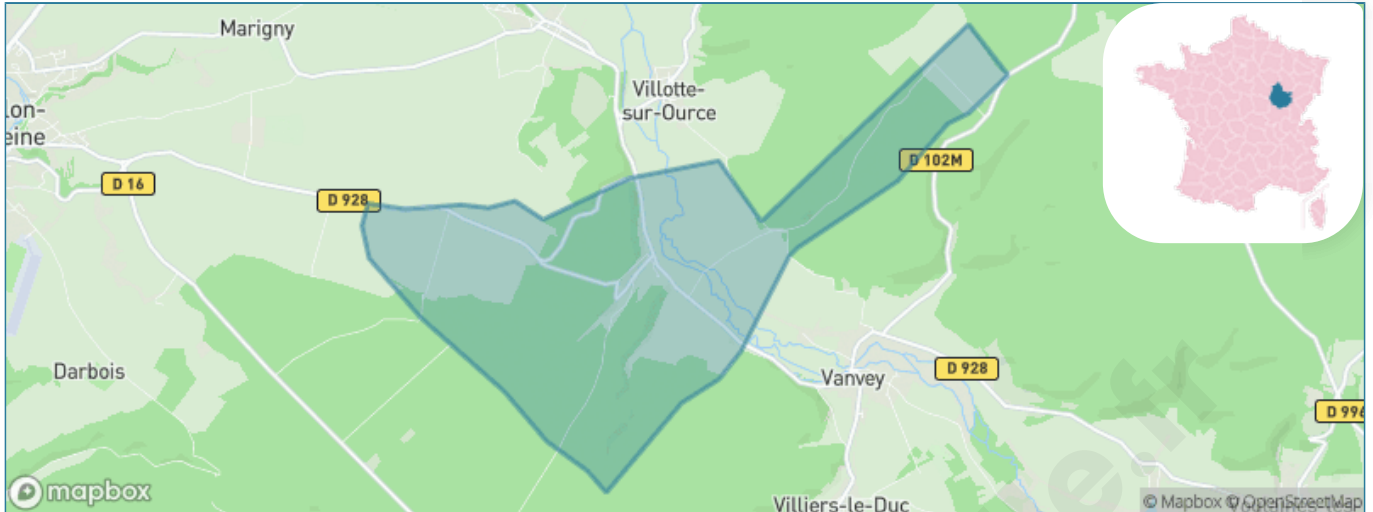

Version web

Ville de Maisey-le-Duc

Présenté par

BIEN dans
ma **VILLE** 

Sommaire

Situation géographique	3
Statistiques sur la population	4
Evolution du nombre d'habitants	4
Tranche d'âge	5
0-14 ans	5
15-29 ans	5
30-44 ans	5
45-59 ans	5
60-74 ans	5
75-89 ans	5
90 ans et +	5
Activité professionnelle	5
Agriculteurs	5
Artisans, Commerçants	5
Cadres et sup.	5
Professions intermédiaires	5
Employé	5
Ouvrier	5
Retraité	5
Autres	5
Niveau de diplôme	6
Sans diplôme ou CEP	6
Brevet, BEPC, DNB	6
CAP-BEP ou équivalent	6
BAC ou équivalent	6
BAC+2	6
BAC+3 ou +4	6
BAC+5 ou plus	6
Composition des ménages	6
Couple sans enfant	6
Couple avec enfant(s)	6
Famille monoparentale	6
Colocation / Autre	6
Personnes seules	6
Profils électoraux	7
Premier tour	7
Sécurité	8
Evolution du nombre d'infractions	8
Pour comparer	9
Services à la population	10
Commerce	10
Éducation	10
Villes autour de Maisey-le-Duc	12

Situation géographique

i Informations clés

- **Région** : Bourgogne-Franche-Comté
- **Département** : Côte-d'or
- **Code postal** : 21400
- **Superficie** : 12 km²

RÉGION
BOURGOGNE
FRANCHE
COMTE

Côte
d'Or
LE DÉPARTEMENT