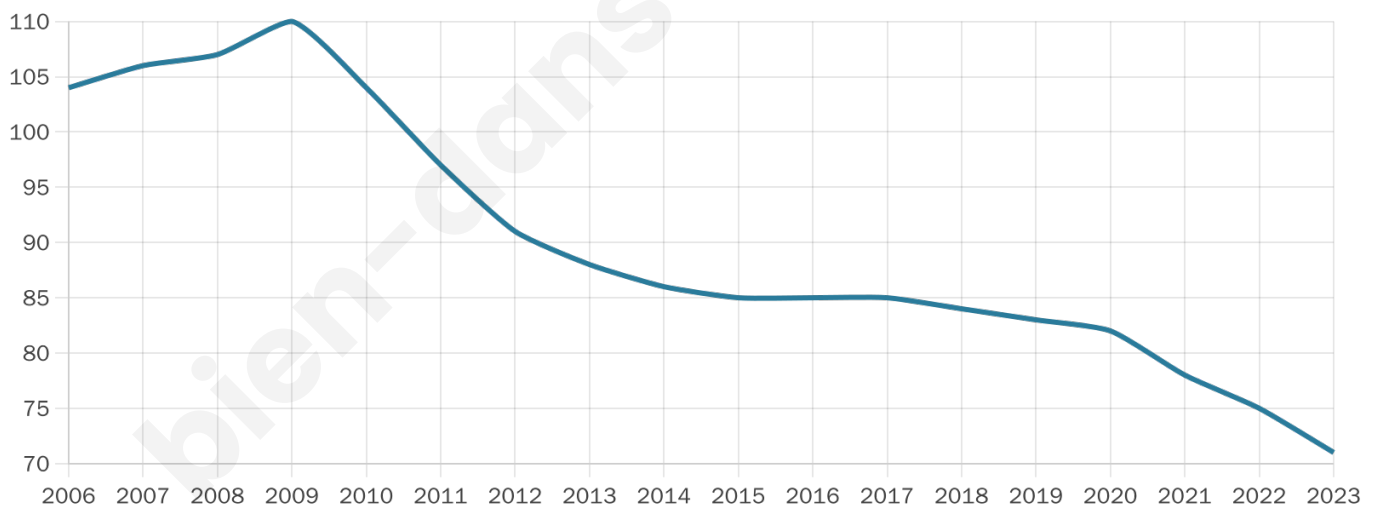

Statistiques sur la population

Nombre d'habitants

71

Age moyen

45 ans

Pop active

56.3%

Taux chômage

4.1%

Pop densité

6 h/km²

Revenu moyen

NC

Evolution du nombre d'habitants

Sources : Institut national de la statistique et des études économiques (insee) selon Les dernières parutions officielles de 2024 portant sur les années 2020, 2021 et 2022.

Tranche d'âge

Activité professionnelle

Niveau de diplôme

Composition des ménages

Profils électoraux

Premier tour

	Marine LE PEN	26.32 %
	Emmanuel MACRON	21.05 %
	Jean-Luc MÉLENCHON	14.04 %
	Jean LASSALLE	10.53 %
	Nathalie ARTHAUD	7.02 %
	Yannick JADOT	5.26 %
	Philippe POUTOU	5.26 %
	Nicolas DUPONT-AIGNAN	5.26 %
	Éric ZEMMOUR	3.51 %
	Fabien ROUSSEL	1.75 %
	Anne HIDALGO	0.00 %
	Valérie PÉCRESE	0.00 %