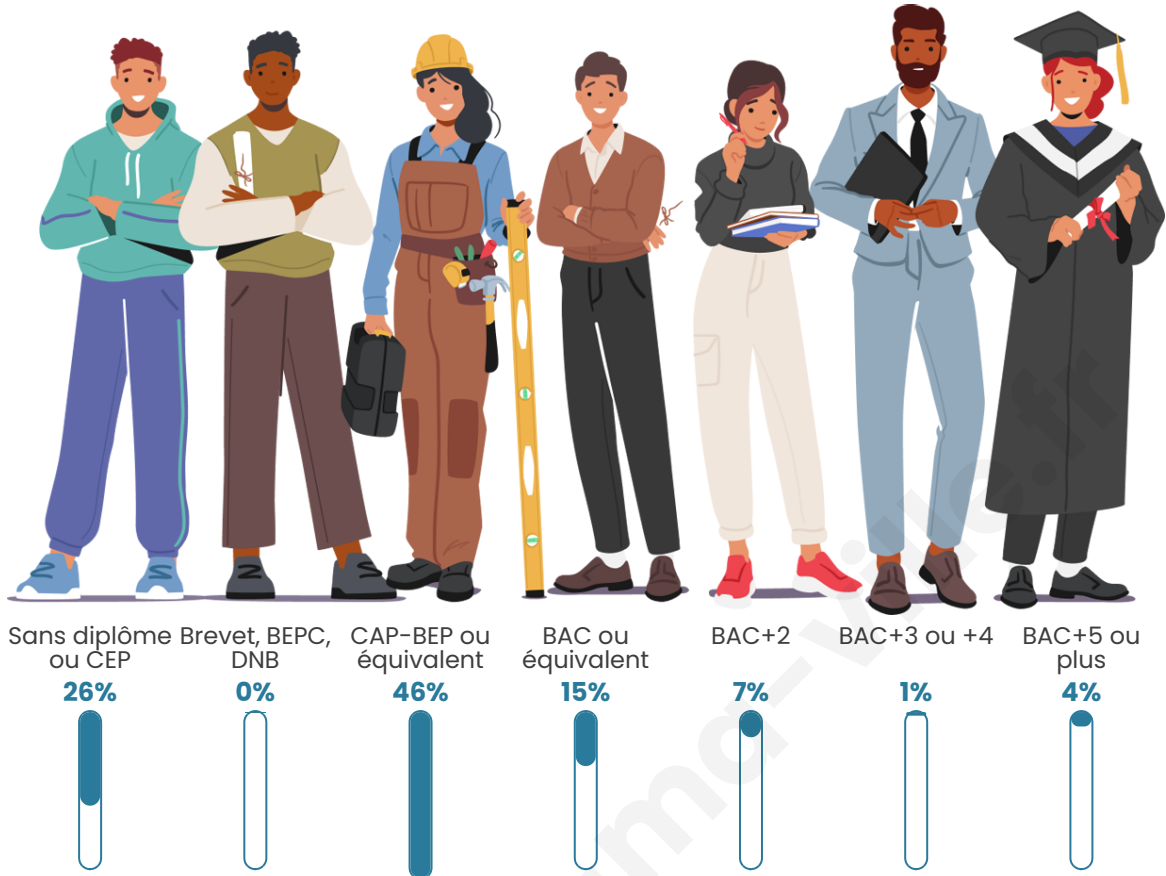

Statistiques sur la population

Nombre d'habitants

71

Age moyen

45 ans

Pop active

56.3%

Taux chômage

Tranche d'âge

Activité professionnelle

Niveau de diplôme

Composition des ménages

Profils électoraux

Premier tour

	Marine LE PEN	26.32 %
	Emmanuel MACRON	21.05 %
	Jean-Luc MÉLENCHON	14.04 %
	Jean LASSALLE	10.53 %
	Nathalie ARTHAUD	7.02 %
	Yannick JADOT	5.26 %
	Philippe POUTOU	5.26 %
	Nicolas DUPONT-AIGNAN	5.26 %
	Éric ZEMMOUR	3.51 %
	Fabien ROUSSEL	1.75 %
	Anne HIDALGO	0.00 %
	Valérie PÉCRESE	0.00 %