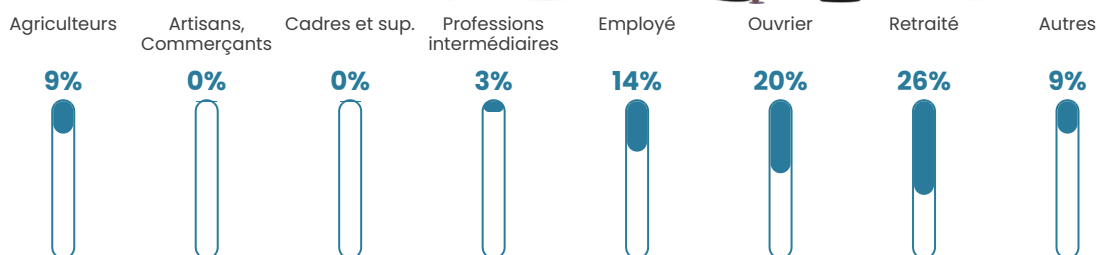

9 h/km²

Revenu moyen

20 600 €/an

Evolution du nombre d'habitants

Sources : Institut national de la statistique et des études économiques (insee) selon Les dernières parutions officielles de 2024 portant sur les années 2020, 2021 et 2022.

Tranche d'âge

Activité professionnelle

Niveau de diplôme

Composition des ménages

Profils électoraux

Premier tour

	Marine LE PEN	28.57 %
	Jean-Luc MÉLENCHON	23.81 %
	Emmanuel MACRON	15.87 %
	Jean LASSALLE	7.94 %
	Fabien ROUSSEL	6.35 %
	Valérie PÉCRESSÉ	5.56 %
	Yannick JADOT	4.76 %
	Éric ZEMMOUR	3.97 %
	Nicolas DUPONT-AIGNAN	2.38 %
	Nathalie ARTHAUD	0.79 %
	Anne HIDALGO	0.00 %
	Philippe POUTOU	0.00 %