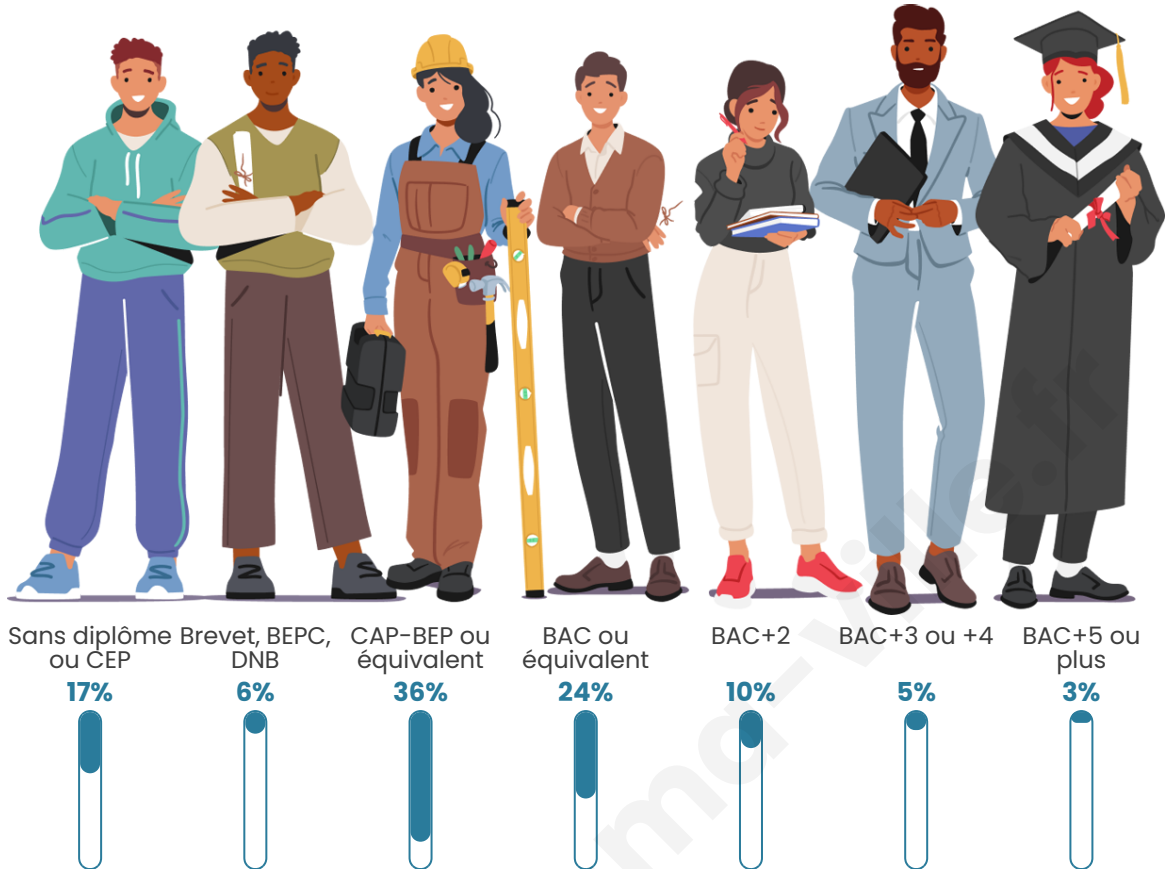

Tranche d'âge

Activité professionnelle

Niveau de diplôme

Composition des ménages

Profils électoraux

Premier tour

	Marine LE PEN	28.57 %
	Jean-Luc MÉLENCHON	23.81 %
	Emmanuel MACRON	15.87 %
	Jean LASSALLE	7.94 %
	Fabien ROUSSEL	6.35 %
	Valérie PÉCRESSÉ	5.56 %
	Yannick JADOT	4.76 %
	Éric ZEMMOUR	3.97 %
	Nicolas DUPONT-AIGNAN	2.38 %
	Nathalie ARTHAUD	0.79 %
	Anne HIDALGO	0.00 %
	Philippe POUTOU	0.00 %