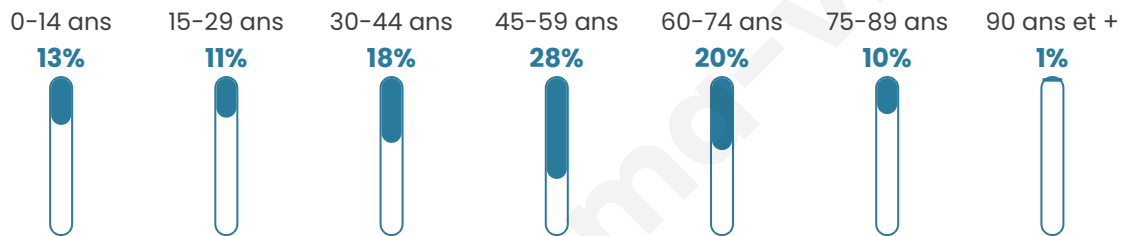

173

Age moyen

47 ans

Pop active

49.1%

Taux chômage

16.7%

Pop densité

9 h/km²

Revenu moyen

20 600 €/an

Evolution du nombre d'habitants

Sources : Institut national de la statistique et des études économiques (insee) selon Les dernières parutions officielles de 2024 portant sur les années 2020, 2021 et 2022.

Tranche d'âge

Activité professionnelle

Niveau de diplôme

Composition des ménages

Profils électoraux

Premier tour

	Marine LE PEN	28.57 %
	Jean-Luc MÉLENCHON	23.81 %
	Emmanuel MACRON	15.87 %
	Jean LASSALLE	7.94 %
	Fabien ROUSSEL	6.35 %
	Valérie PÉCRESSÉ	5.56 %
	Yannick JADOT	4.76 %
	Éric ZEMMOUR	3.97 %
	Nicolas DUPONT-AIGNAN	2.38 %
	Nathalie ARTHAUD	0.79 %
	Anne HIDALGO	0.00 %
	Philippe POUTOU	0.00 %

155 inscrits

Participation : 85.16%

Votes blancs : 3.03%

Votes nuls : 1.52%

Second tour

	Emmanuel MACRON	49,04 %
	Marine LE PEN	50,96 %

154 inscrits

Participation : 79.22%