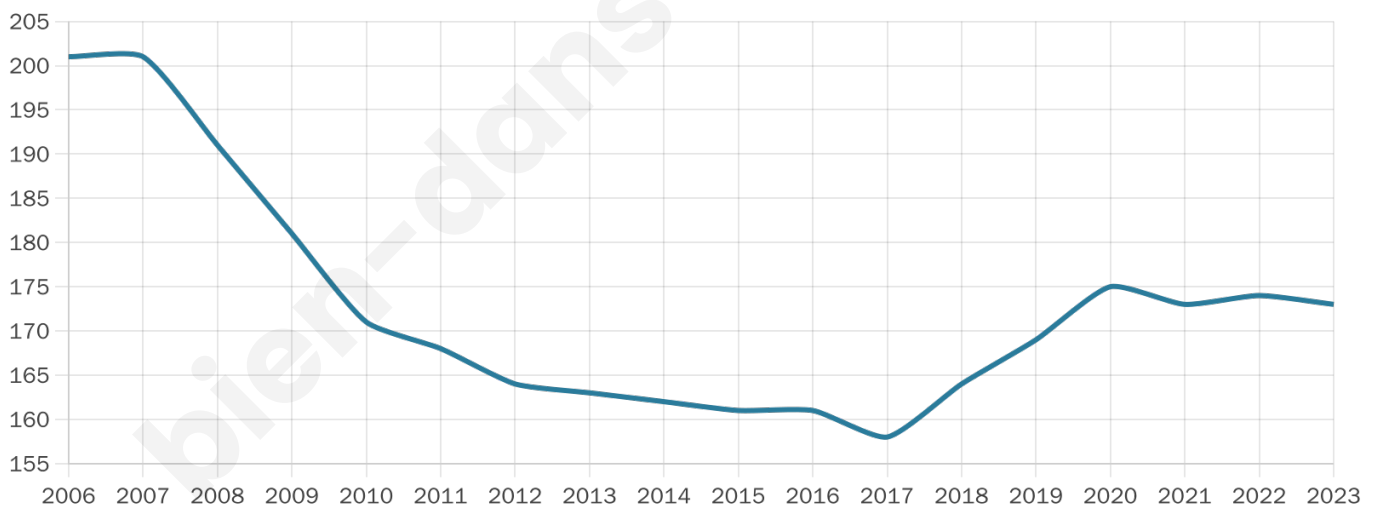

Version web

Ville de Mairé

Présenté par

BIEN dans
ma **VILLE** 

Sommaire

Situation géographique	3
Statistiques sur la population	4
Evolution du nombre d'habitants	4
Tranche d'âge	5
0-14 ans	5
15-29 ans	5
30-44 ans	5
45-59 ans	5
60-74 ans	5
75-89 ans	5
90 ans et +	5
Activité professionnelle	5
Agriculteurs	5
Artisans, Commerçants	5
Cadres et sup.	5
Professions intermédiaires	5
Employé	5
Ouvrier	5
Retraité	5
Autres	5
Niveau de diplôme	6
Sans diplôme ou CEP	6
Brevet, BEPC, DNB	6
CAP-BEP ou équivalent	6
BAC ou équivalent	6
BAC+2	6
BAC+3 ou +4	6
BAC+5 ou plus	6
Composition des ménages	6
Couple sans enfant	6
Couple avec enfant(s)	6
Famille monoparentale	6
Colocation / Autre	6
Personnes seules	6
Profils électoraux	7
Premier tour	7
Sécurité	8
Evolution du nombre d'infractions	8
Pour comparer	9
Services à la population	10
Commerce	10
Éducation	10
Villes autour de Mairé	12

173

Age moyen

47 ans

Pop active

49.1%

Taux chômage

16.7%

Pop densité

9 h/km²

Revenu moyen

20 600 €/an

Evolution du nombre d'habitants

Sources : Institut national de la statistique et des études économiques (insee) selon Les dernières parutions officielles de 2024 portant sur les années 2020, 2021 et 2022.