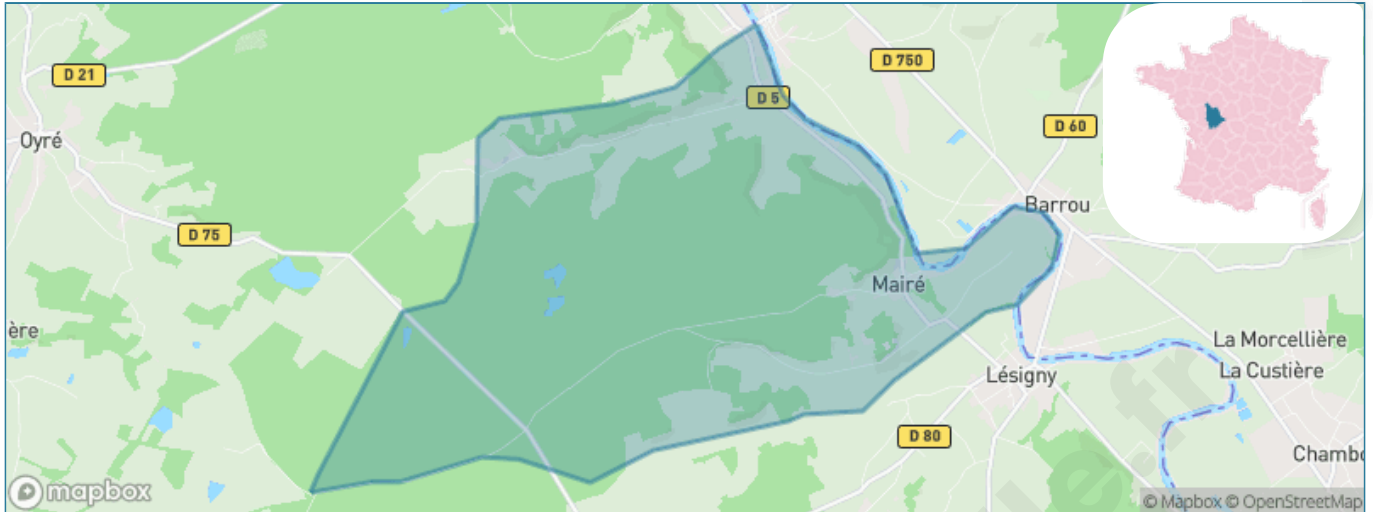

Version web

Ville de Mairé

Présenté par

BIEN dans
ma **VILLE** 

Sommaire

Situation géographique	3
Statistiques sur la population	4
Evolution du nombre d'habitants	4
Tranche d'âge	5
0-14 ans	5
15-29 ans	5
30-44 ans	5
45-59 ans	5
60-74 ans	5
75-89 ans	5
90 ans et +	5
Activité professionnelle	5
Agriculteurs	5
Artisans, Commerçants	5
Cadres et sup.	5
Professions intermédiaires	5
Employé	5
Ouvrier	5
Retraité	5
Autres	5
Niveau de diplôme	6
Sans diplôme ou CEP	6
Brevet, BEPC, DNB	6
CAP-BEP ou équivalent	6
BAC ou équivalent	6
BAC+2	6
BAC+3 ou +4	6
BAC+5 ou plus	6
Composition des ménages	6
Couple sans enfant	6
Couple avec enfant(s)	6
Famille monoparentale	6
Colocation / Autre	6
Personnes seules	6
Profils électoraux	7
Premier tour	7
Sécurité	8
Evolution du nombre d'infractions	8
Pour comparer	9
Services à la population	10
Commerce	10
Éducation	10
Villes autour de Mairé	12

Situation géographique

i Informations clés

- **Région** : Nouvelle-Aquitaine
- **Département** : Vienne
- **Code postal** : 86270
- **Superficie** : 20 km²

Statistiques sur la population

Nombre d'habitants