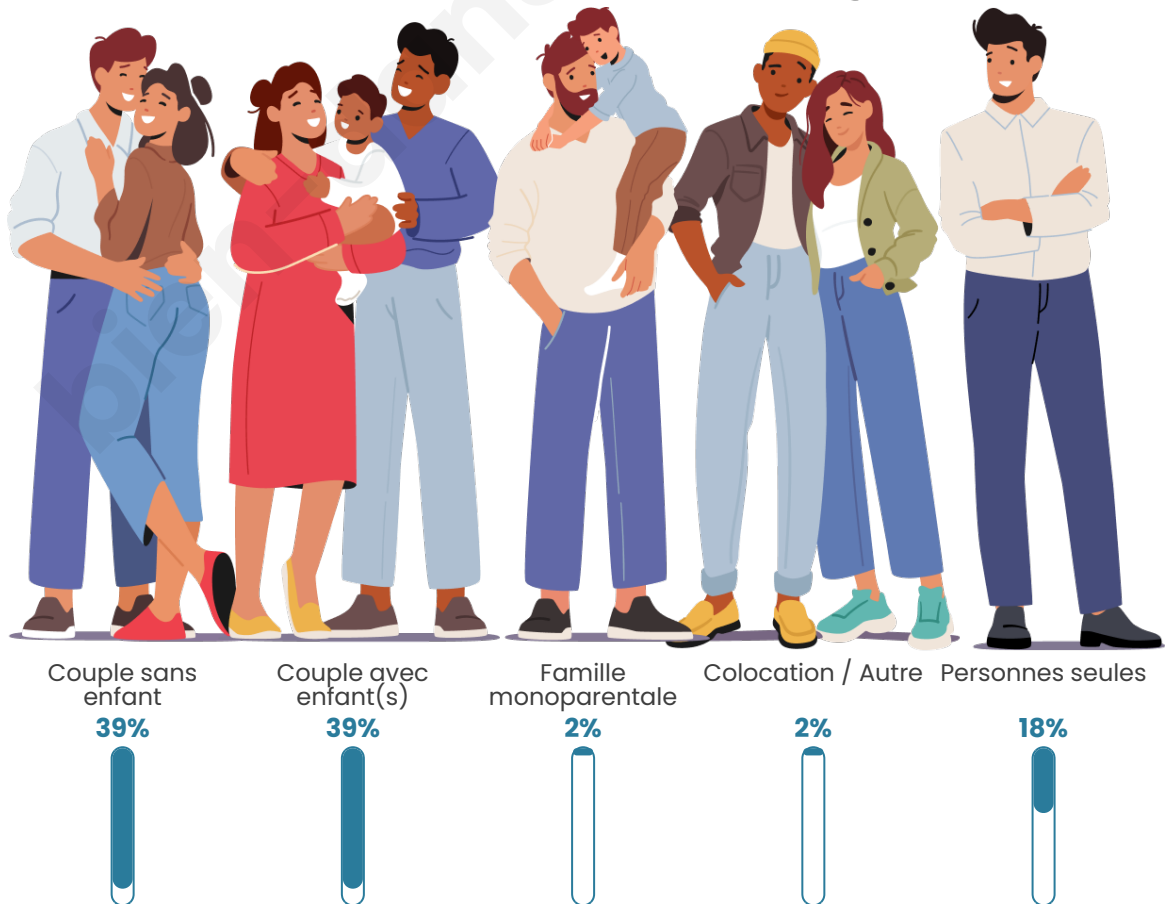

Tranche d'âge

Activité professionnelle

Niveau de diplôme

Composition des ménages

Profils électoraux

Premier tour

	Marine LE PEN	31.63 %
	Emmanuel MACRON	28.11 %
	Jean-Luc MÉLENCHON	11.71 %
	Éric ZEMMOUR	5.12 %
	Yannick JADOT	5.12 %
	Valérie PÉCRESE	4.69 %
	Jean LASSALLE	4.10 %
	Fabien ROUSSEL	3.07 %
	Nicolas DUPONT-AIGNAN	2.20 %
	Philippe POUTOU	1.90 %
	Anne HIDALGO	1.76 %
	Nathalie ARTHAUD	0.59 %