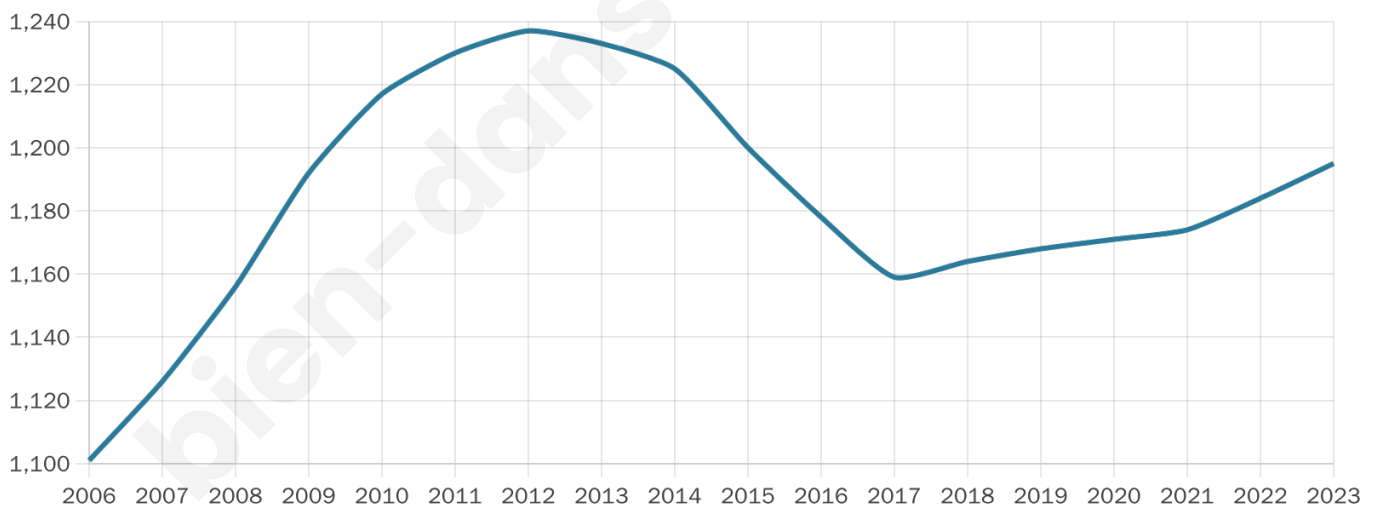

1 195

Age moyen

42 ans

Pop active

46.4%

Taux chômage

8.3%

Pop densité

80 h/km²

Revenu moyen

24 050 €/an

Evolution du nombre d'habitants

Sources : Institut national de la statistique et des études économiques (insee) selon Les dernières parutions officielles de 2024 portant sur les années 2020, 2021 et 2022.