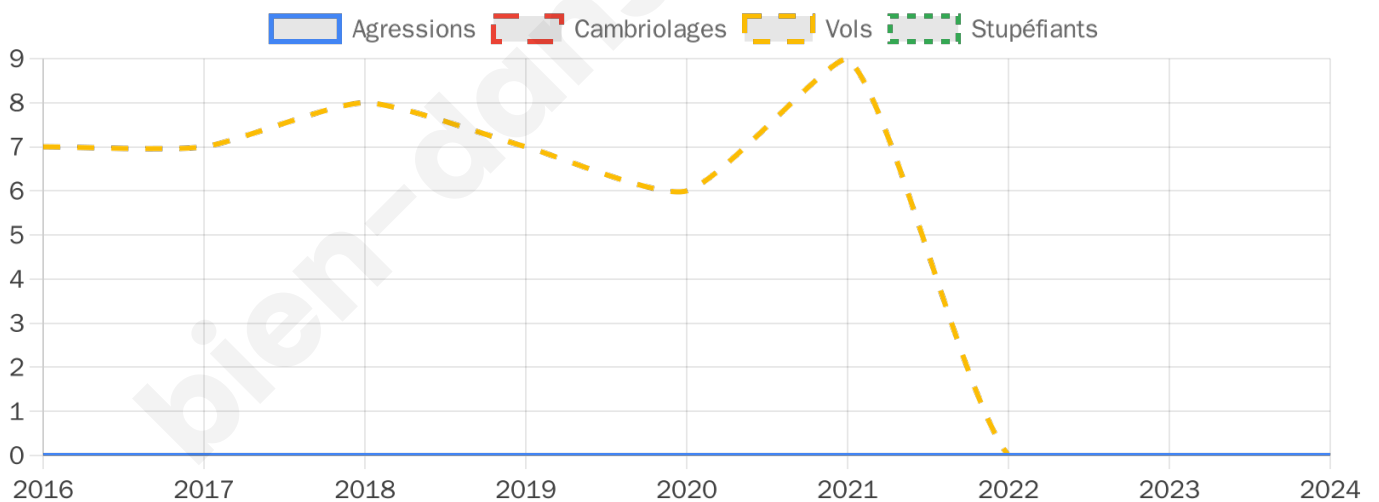

904 inscrits

Participation : 77.1%
Votes blancs : 1.29%
Votes nuls : 0.72%

Second tour

	Emmanuel MACRON	49,92 %
	Marine LE PEN	50,08 %

904 inscrits

Participation : 76.99%
Votes blancs : 7.76%
Votes nuls : 0.72%

0

Evolution du nombre d'infractions

Pour comparer

(en proportion du nombre d'habitants)

Sources : Bases statistiques communale, départementale et régionale de la délinquance enregistrée par la police et la gendarmerie nationales selon les dernières parutions officielles de 2025 portant sur l'année 2024 ([data.gouv](https://data.gouv.fr)).