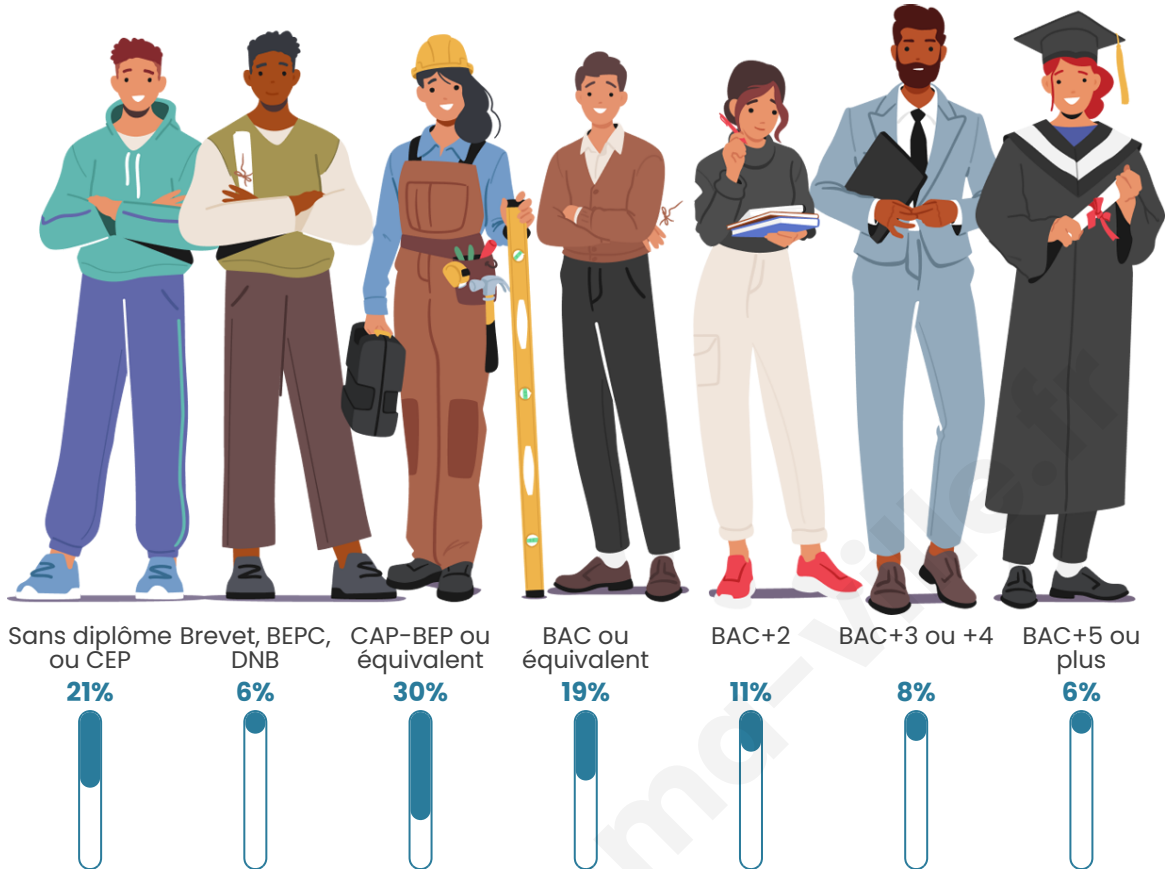

1 195

Age moyen

42 ans

Pop active

46.4%

Taux chômage

8.3%

Pop densité

Tranche d'âge

Activité professionnelle

Niveau de diplôme

Composition des ménages

Profils électoraux

Premier tour

	Marine LE PEN	31.63 %
	Emmanuel MACRON	28.11 %
	Jean-Luc MÉLENCHON	11.71 %
	Éric ZEMMOUR	5.12 %
	Yannick JADOT	5.12 %
	Valérie PÉCRESE	4.69 %
	Jean LASSALLE	4.10 %
	Fabien ROUSSEL	3.07 %
	Nicolas DUPONT-AIGNAN	2.20 %
	Philippe POUTOU	1.90 %
	Anne HIDALGO	1.76 %
	Nathalie ARTHAUD	0.59 %