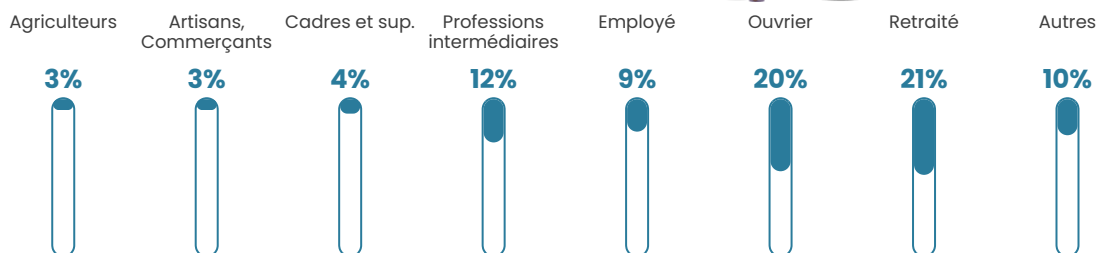

80 h/km²

Revenu moyen

24 050 €/an

Evolution du nombre d'habitants

Sources : Institut national de la statistique et des études économiques (insee) selon Les dernières parutions officielles de 2024 portant sur les années 2020, 2021 et 2022.

Tranche d'âge

Activité professionnelle

Niveau de diplôme

Composition des ménages

Profils électoraux

Premier tour

	Marine LE PEN	31.63 %
	Emmanuel MACRON	28.11 %
	Jean-Luc MÉLENCHON	11.71 %
	Éric ZEMMOUR	5.12 %
	Yannick JADOT	5.12 %
	Valérie PÉCRESE	4.69 %
	Jean LASSALLE	4.10 %
	Fabien ROUSSEL	3.07 %
	Nicolas DUPONT-AIGNAN	2.20 %
	Philippe POUTOU	1.90 %
	Anne HIDALGO	1.76 %
	Nathalie ARTHAUD	0.59 %