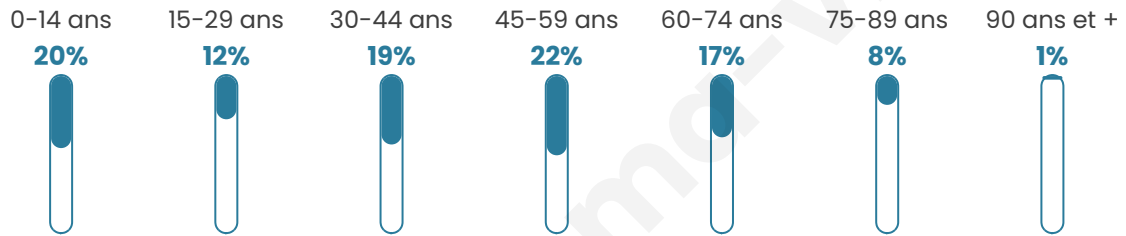

1 195

Age moyen

42 ans

Pop active

46.4%

Taux chômage

8.3%

Pop densité

80 h/km²

Revenu moyen

24 050 €/an

Evolution du nombre d'habitants

Sources : Institut national de la statistique et des études économiques (insee) selon Les dernières parutions officielles de 2024 portant sur les années 2020, 2021 et 2022.

Tranche d'âge

Activité professionnelle

Niveau de diplôme

Composition des ménages

Profils électoraux

Premier tour

	Marine LE PEN	31.63 %
	Emmanuel MACRON	28.11 %
	Jean-Luc MÉLENCHON	11.71 %
	Éric ZEMMOUR	5.12 %
	Yannick JADOT	5.12 %
	Valérie PÉCRESE	4.69 %
	Jean LASSALLE	4.10 %
	Fabien ROUSSEL	3.07 %
	Nicolas DUPONT-AIGNAN	2.20 %
	Philippe POUTOU	1.90 %
	Anne HIDALGO	1.76 %
	Nathalie ARTHAUD	0.59 %

904 inscrits

Participation : 77.1%
Votes blancs : 1.29%
Votes nuls : 0.72%

Second tour

	Emmanuel MACRON	49,92 %
	Marine LE PEN	50,08 %

904 inscrits

Participation : 76.99%
Votes blancs : 7.76%
Votes nuls : 0.72%