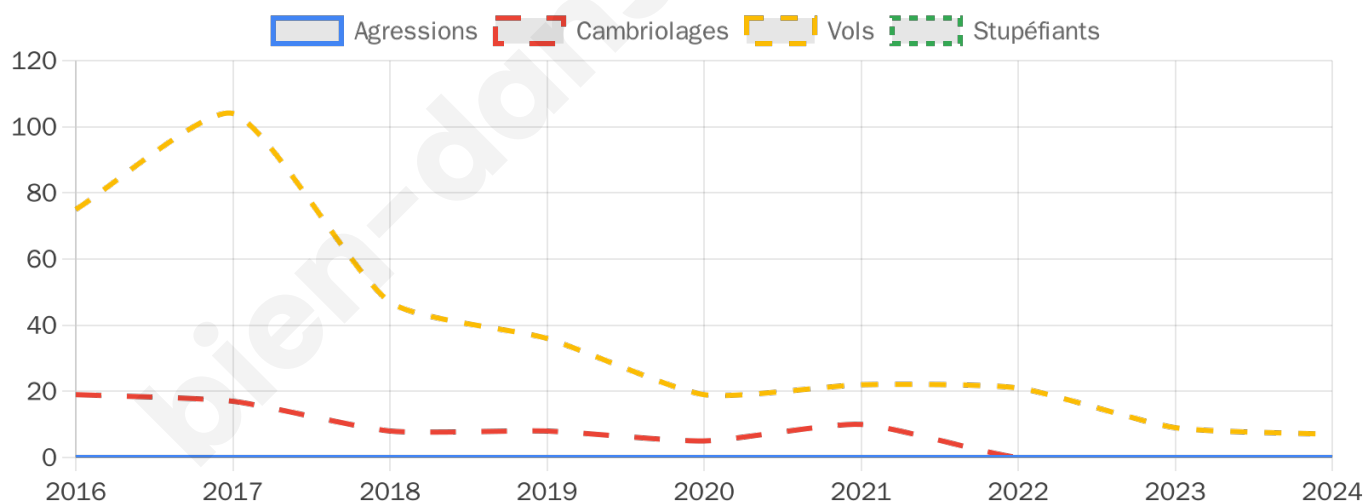

Second tour

	Emmanuel MACRON	54,36 %
	Marine LE PEN	45,64 %

1 325 inscrits

Participation : 72.91%

Votes blancs : 7.87%

Votes nuls : 1.86%

1 325 inscrits

Participation : 76.3%

Votes blancs : 2.18%

Votes nuls : 0.69%

Sécurité

Agressions physiques / sexuelles

0

Cambriolages

0

Vols / dégradations

7

Stupéfiants

0

Evolution du nombre d'infractions

Pour comparer

(en proportion du nombre d'habitants)

Sources : Bases statistiques communale, départementale et régionale de la délinquance enregistrée par la police et la gendarmerie nationales selon les dernières parutions officielles de 2025 portant sur l'année 2024 ([data.gouv](https://data.gouv.fr)).