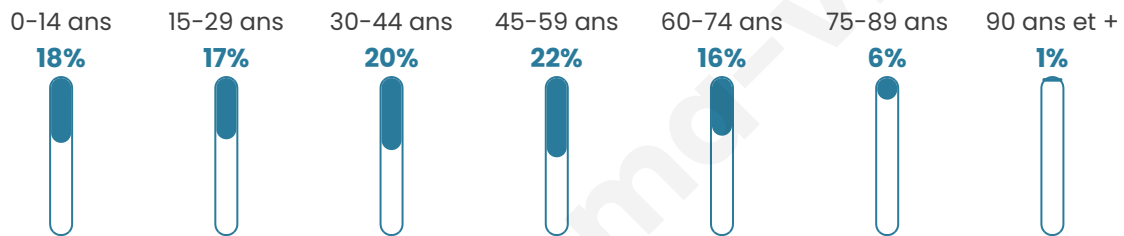

1 828

Age moyen

40 ans

Pop active

47.8%

Taux chômage

4.9%

Pop densité

183 h/km²

Revenu moyen

27 900 €/an

Evolution du nombre d'habitants

Sources : Institut national de la statistique et des études économiques (insee) selon Les dernières parutions officielles de 2024 portant sur les années 2020, 2021 et 2022.

Tranche d'âge

Activité professionnelle

Niveau de diplôme

Composition des ménages

Profils électoraux

Premier tour

	Emmanuel MACRON	27.80 %
	Marine LE PEN	27.70 %
	Jean-Luc MÉLENCHON	16.70 %
	Éric ZEMMOUR	6.92 %
	Valérie PÉCRESE	5.91 %
	Yannick JADOT	4.99 %
	Fabien ROUSSEL	2.65 %
	Jean LASSALLE	2.55 %
	Nicolas DUPONT- AIGNAN	2.34 %
	Anne HIDALGO	1.12 %
	Philippe POUTOU	0.81 %
	Nathalie ARTHAUD	0.51 %

Second tour

	Emmanuel MACRON	54,36 %
	Marine LE PEN	45,64 %

1 325 inscrits

Participation : 72.91%

Votes blancs : 7.87%

Votes nuls : 1.86%

1 325 inscrits

Participation : 76.3%