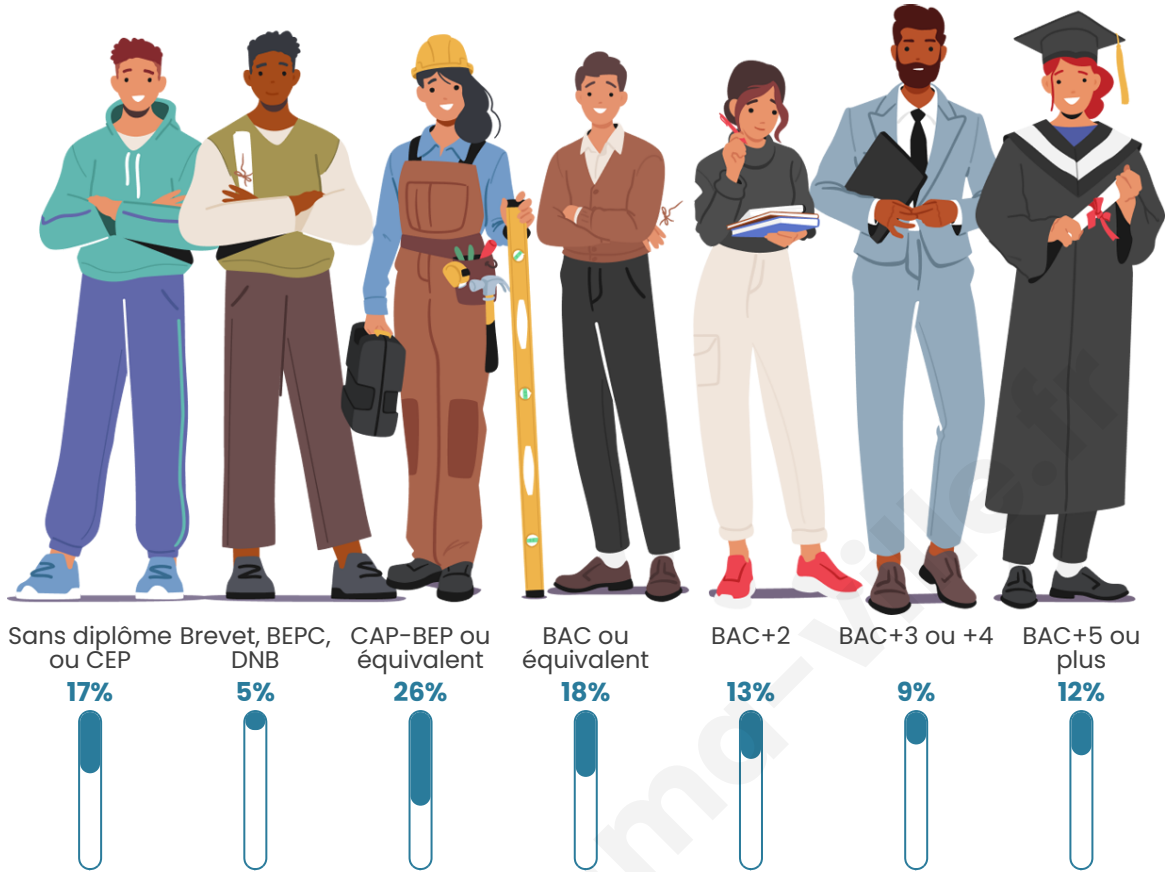

Tranche d'âge

Activité professionnelle

Niveau de diplôme

Composition des ménages

Profils électoraux

Premier tour

	Emmanuel MACRON	27.80 %
	Marine LE PEN	27.70 %
	Jean-Luc MÉLENCHON	16.70 %
	Éric ZEMMOUR	6.92 %
	Valérie PÉCRESE	5.91 %
	Yannick JADOT	4.99 %
	Fabien ROUSSEL	2.65 %
	Jean LASSALLE	2.55 %
	Nicolas DUPONT- AIGNAN	2.34 %
	Anne HIDALGO	1.12 %
	Philippe POUTOU	0.81 %
	Nathalie ARTHAUD	0.51 %