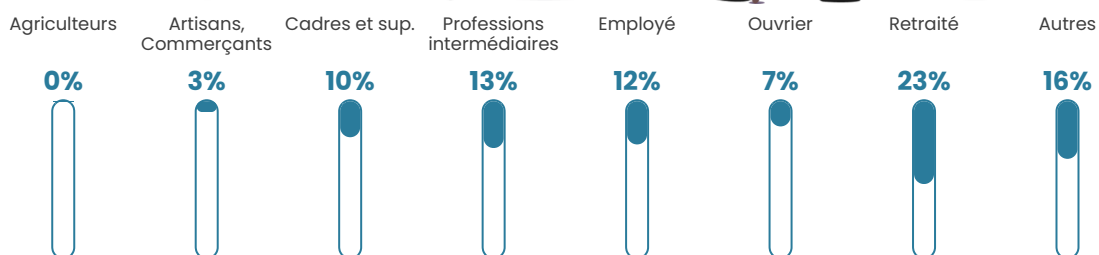

183 h/km²

Revenu moyen

27 900 €/an

Evolution du nombre d'habitants

Sources : Institut national de la statistique et des études économiques (insee) selon Les dernières parutions officielles de 2024 portant sur les années 2020, 2021 et 2022.

Tranche d'âge

Activité professionnelle

Niveau de diplôme

Composition des ménages

Profils électoraux

Premier tour

	Emmanuel MACRON	27.80 %
	Marine LE PEN	27.70 %
	Jean-Luc MÉLENCHON	16.70 %
	Éric ZEMMOUR	6.92 %
	Valérie PÉCRESE	5.91 %
	Yannick JADOT	4.99 %
	Fabien ROUSSEL	2.65 %
	Jean LASSALLE	2.55 %
	Nicolas DUPONT- AIGNAN	2.34 %
	Anne HIDALGO	1.12 %
	Philippe POUTOU	0.81 %
	Nathalie ARTHAUD	0.51 %