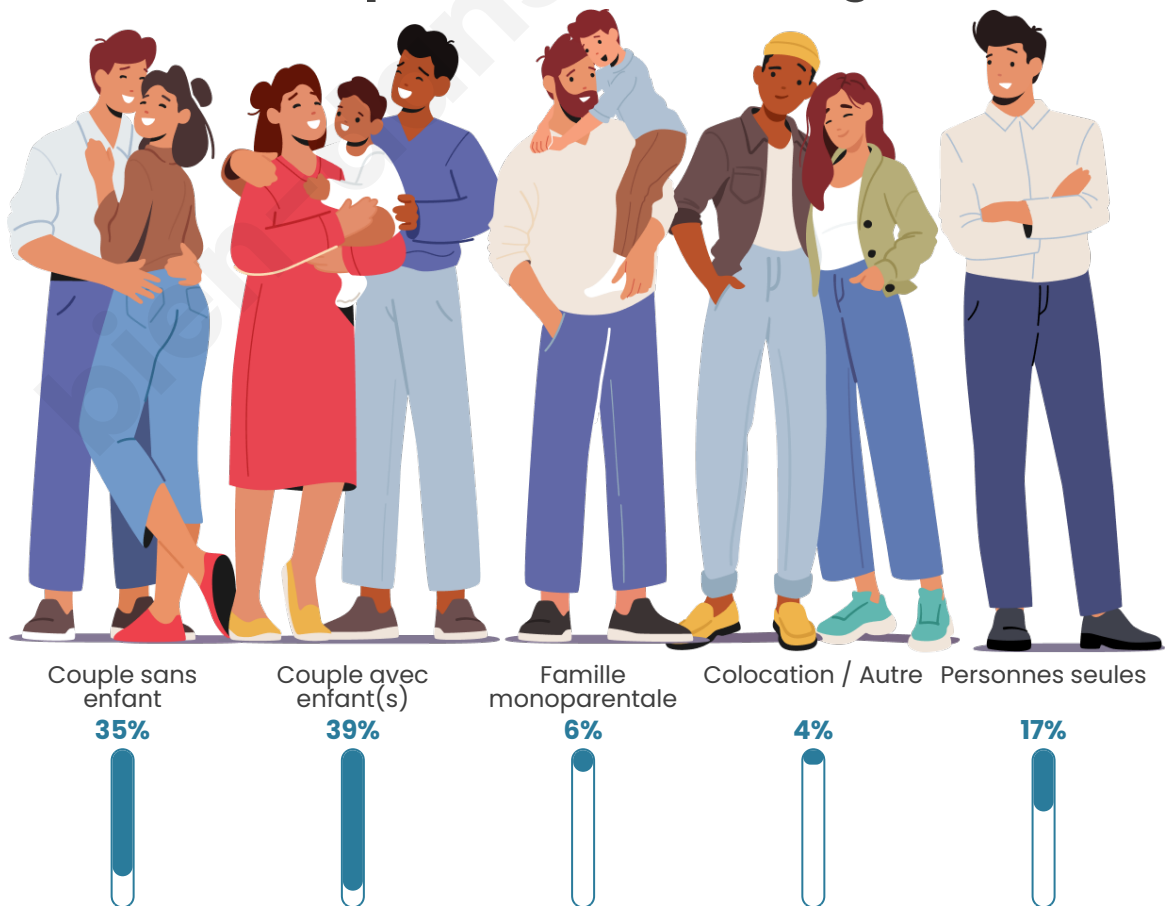

Tranche d'âge

Activité professionnelle

Niveau de diplôme

Composition des ménages

Profils électoraux

Premier tour

	Emmanuel MACRON	27.80 %
	Marine LE PEN	27.70 %
	Jean-Luc MÉLENCHON	16.70 %
	Éric ZEMMOUR	6.92 %
	Valérie PÉCRESE	5.91 %
	Yannick JADOT	4.99 %
	Fabien ROUSSEL	2.65 %
	Jean LASSALLE	2.55 %
	Nicolas DUPONT- AIGNAN	2.34 %
	Anne HIDALGO	1.12 %
	Philippe POUTOU	0.81 %
	Nathalie ARTHAUD	0.51 %