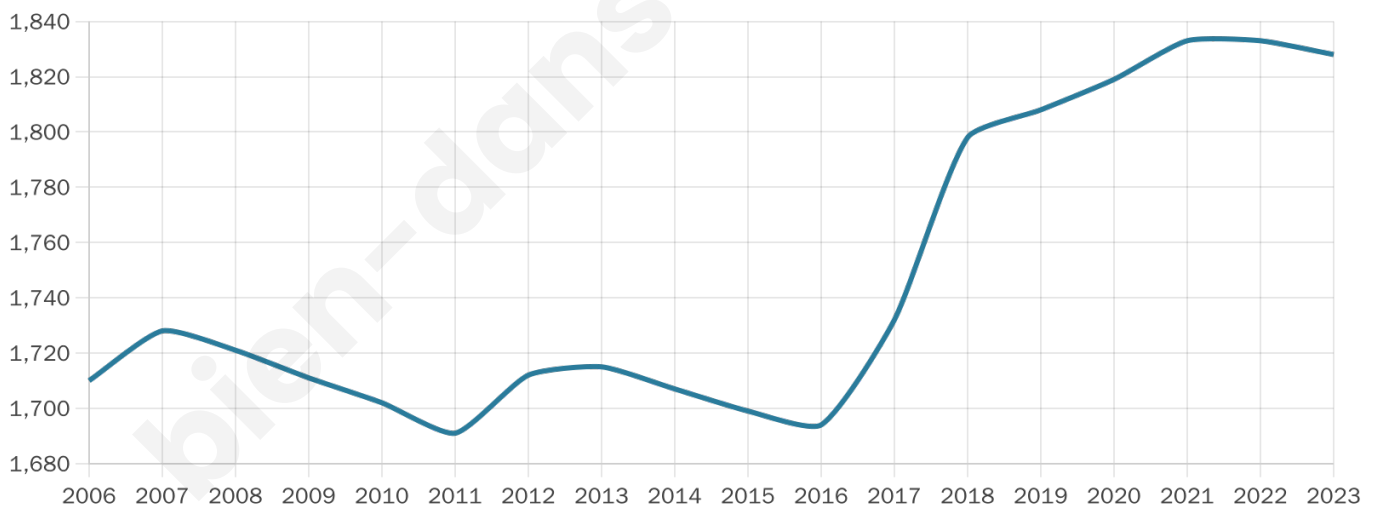

1 828

Age moyen

40 ans

Pop active

47.8%

Taux chômage

4.9%

Pop densité

183 h/km²

Revenu moyen

27 900 €/an

Evolution du nombre d'habitants

Sources : Institut national de la statistique et des études économiques (insee) selon Les dernières parutions officielles de 2024 portant sur les années 2020, 2021 et 2022.