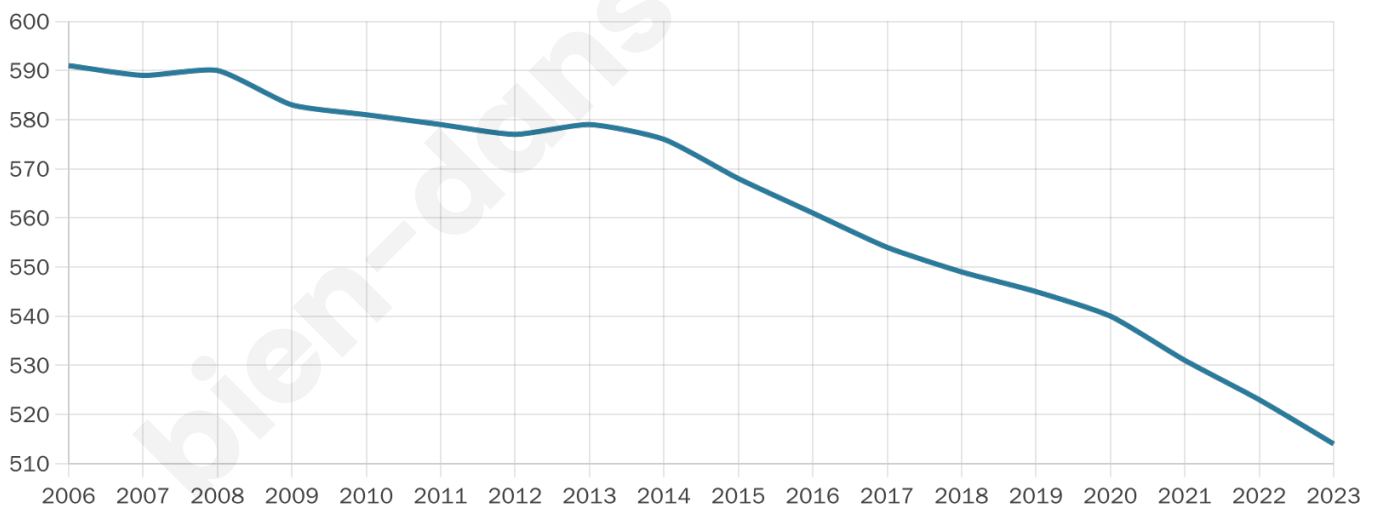

Statistiques sur la population

Nombre d'habitants

514

Age moyen

55 ans

Pop active

33.5%

Taux chômage

11.9%

Pop densité

14 h/km²

Revenu moyen

20 490 €/an

Evolution du nombre d'habitants

Sources : Institut national de la statistique et des études économiques (insee) selon Les dernières parutions officielles de 2024 portant sur les années 2020, 2021 et 2022.

Tranche d'âge

Activité professionnelle

Niveau de diplôme

Composition des ménages

Profils électoraux

Premier tour

	Marine LE PEN	31.69 %
	Jean-Luc MÉLENCHON	19.72 %
	Emmanuel MACRON	19.37 %
	Jean LASSALLE	6.34 %
	Éric ZEMMOUR	6.34 %
	Valérie PÉCRESSÉ	5.63 %
	Yannick JADOT	2.46 %
	Nicolas DUPONT-AIGNAN	2.46 %
	Fabien ROUSSEL	2.11 %
	Philippe POUTOU	2.11 %
	Nathalie ARTHAUD	1.06 %
	Anne HIDALGO	0.70 %