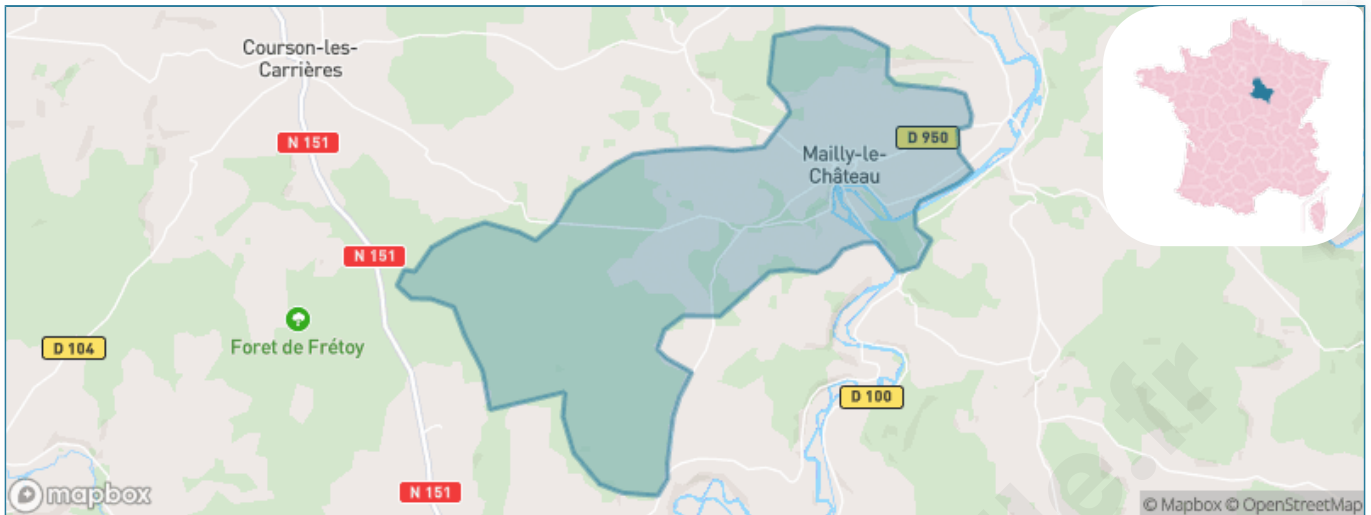

Version web

Ville de Mailly-le- Château

Présenté par

BIEN dans
ma **VILLE** 

Sommaire

Situation géographique	3
Statistiques sur la population	4
Evolution du nombre d'habitants	4
Tranche d'âge	5
0-14 ans	5
15-29 ans	5
30-44 ans	5
45-59 ans	5
60-74 ans	5
75-89 ans	5
90 ans et +	5
Activité professionnelle	5
Agriculteurs	5
Artisans, Commerçants	5
Cadres et sup.	5
Professions intermédiaires	5
Employé	5
Ouvrier	5
Retraité	5
Autres	5
Niveau de diplôme	6
Sans diplôme ou CEP	6
Brevet, BEPC, DNB	6
CAP-BEP ou équivalent	6
BAC ou équivalent	6
BAC+2	6
BAC+3 ou +4	6
BAC+5 ou plus	6
Composition des ménages	6
Couple sans enfant	6
Couple avec enfant(s)	6
Famille monoparentale	6
Colocation / Autre	6
Personnes seules	6
Profil électoraux	7
Premier tour	7
Sécurité	8
Evolution du nombre d'infractions	8
Pour comparer	9
Services à la population	10
Commerce	10
Éducation	10
Villes autour de Mailly-le-Château	12

Situation géographique

i Informations clés

- **Région** : Bourgogne-Franche-Comté
- **Département** : Yonne
- **Code postal** : 89660
- **Superficie** : 37 km²

REGION
BOURGOGNE
FRANCHE
COMTE

l'Yonne
CONSEIL GÉNÉRAL