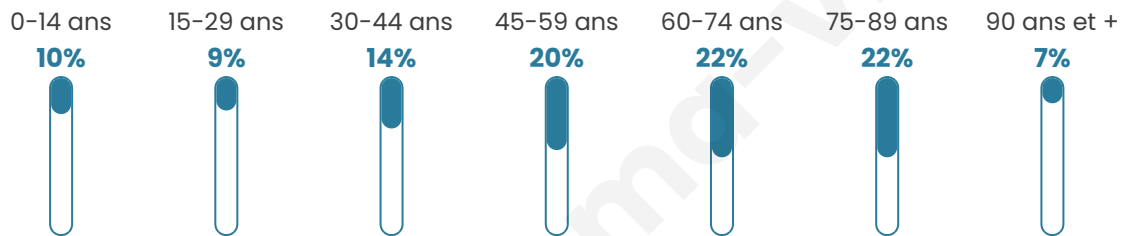

Statistiques sur la population

Nombre d'habitants

514

Age moyen

55 ans

Pop active

33.5%

Taux chômage

11.9%

Pop densité

14 h/km²

Revenu moyen

20 490 €/an

Evolution du nombre d'habitants

Sources : Institut national de la statistique et des études économiques (insee) selon Les dernières parutions officielles de 2024 portant sur les années 2020, 2021 et 2022.

Tranche d'âge

Activité professionnelle

Niveau de diplôme

Composition des ménages

Profils électoraux

Premier tour

	Marine LE PEN	31.69 %
	Jean-Luc MÉLENCHON	19.72 %
	Emmanuel MACRON	19.37 %
	Jean LASSALLE	6.34 %
	Éric ZEMMOUR	6.34 %
	Valérie PÉCRESSÉ	5.63 %
	Yannick JADOT	2.46 %
	Nicolas DUPONT-AIGNAN	2.46 %
	Fabien ROUSSEL	2.11 %
	Philippe POUTOU	2.11 %
	Nathalie ARTHAUD	1.06 %
	Anne HIDALGO	0.70 %

386 inscrits

Participation : 75.65%

Votes blancs : 2.05%

Votes nuls : 0.68%

Second tour

	Emmanuel MACRON	46,22 %
	Marine LE PEN	53,78 %

386 inscrits

Participation : 72.28%