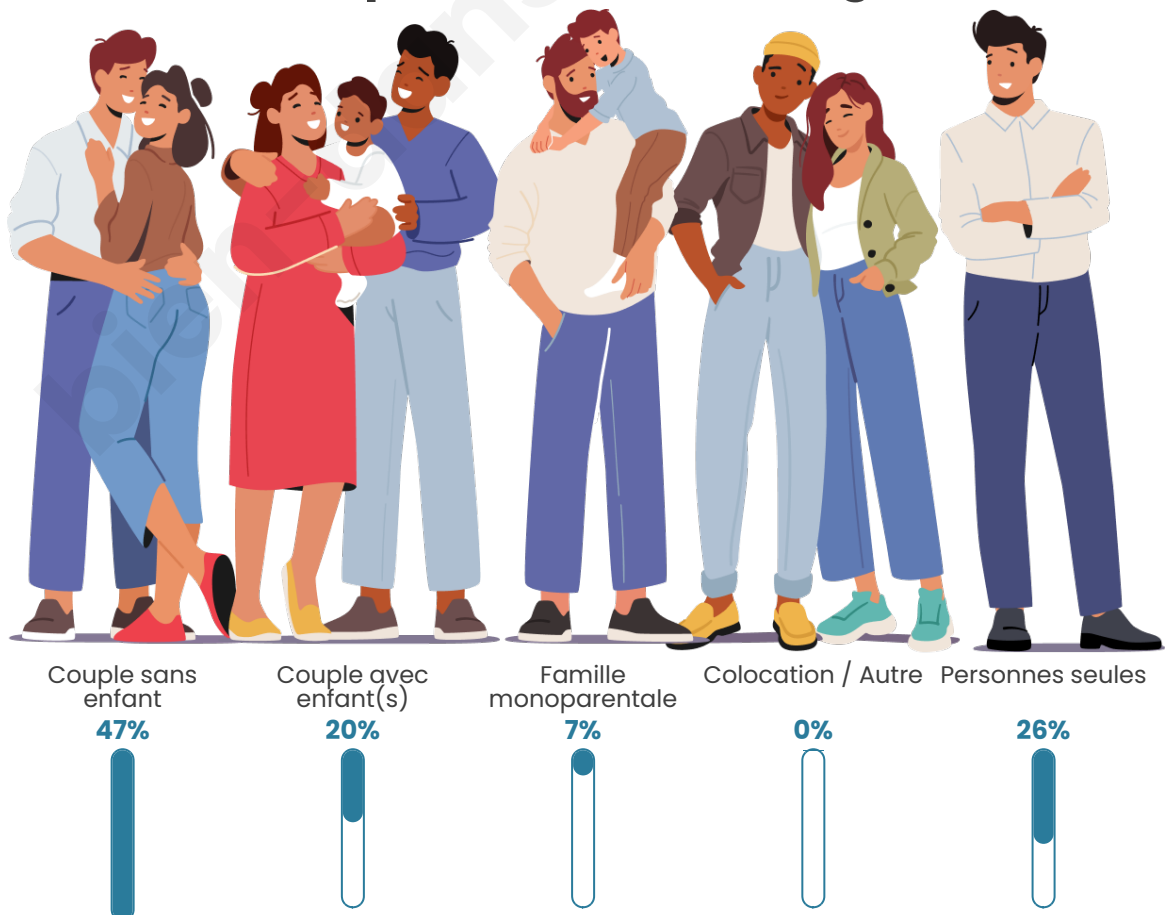

Tranche d'âge

Activité professionnelle

Niveau de diplôme

Composition des ménages

Profils électoraux

Premier tour

	Marine LE PEN	31.69 %
	Jean-Luc MÉLENCHON	19.72 %
	Emmanuel MACRON	19.37 %
	Jean LASSALLE	6.34 %
	Éric ZEMMOUR	6.34 %
	Valérie PÉCRESSÉ	5.63 %
	Yannick JADOT	2.46 %
	Nicolas DUPONT-AIGNAN	2.46 %
	Fabien ROUSSEL	2.11 %
	Philippe POUTOU	2.11 %
	Nathalie ARTHAUD	1.06 %
	Anne HIDALGO	0.70 %