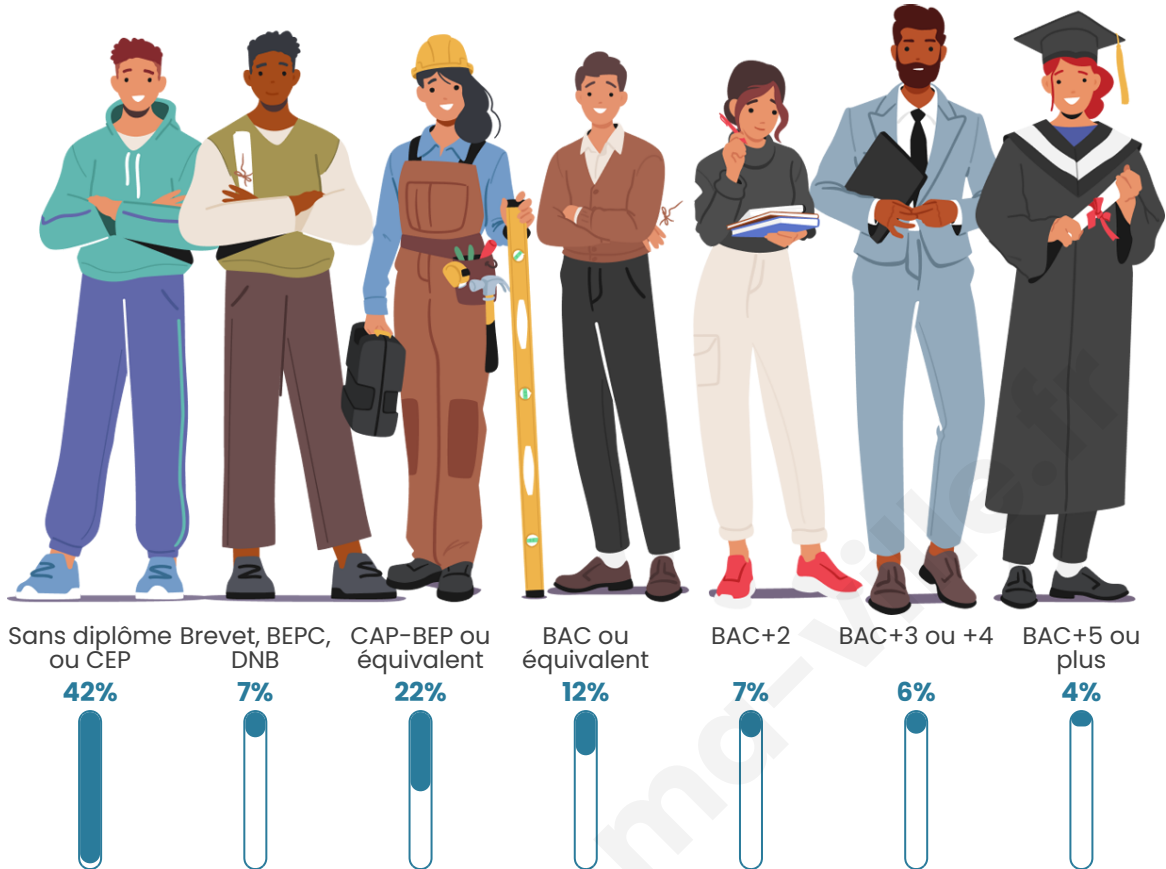

Statistiques sur la population

Nombre d'habitants

514

Age moyen

55 ans

Pop active

33.5%

Taux chômage

Tranche d'âge

Activité professionnelle

Niveau de diplôme

Composition des ménages

Profils électoraux

Premier tour

	Marine LE PEN	31.69 %
	Jean-Luc MÉLENCHON	19.72 %
	Emmanuel MACRON	19.37 %
	Jean LASSALLE	6.34 %
	Éric ZEMMOUR	6.34 %
	Valérie PÉCRESSÉ	5.63 %
	Yannick JADOT	2.46 %
	Nicolas DUPONT-AIGNAN	2.46 %
	Fabien ROUSSEL	2.11 %
	Philippe POUTOU	2.11 %
	Nathalie ARTHAUD	1.06 %
	Anne HIDALGO	0.70 %