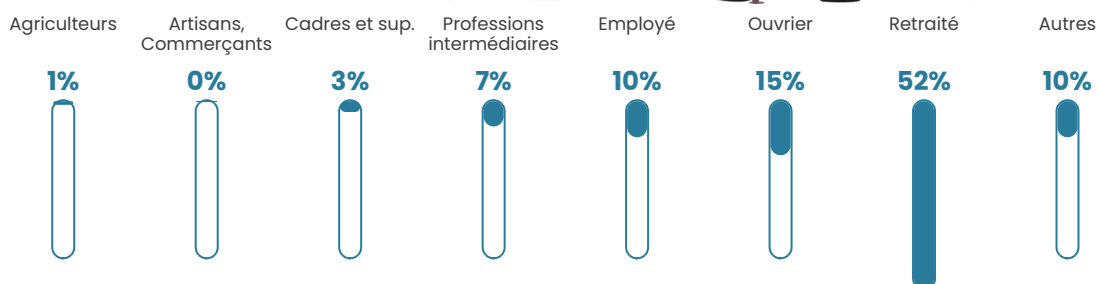

11.9%

Pop densité

14 h/km²

Revenu moyen

20 490 €/an

Evolution du nombre d'habitants

Sources : Institut national de la statistique et des études économiques (insee) selon Les dernières parutions officielles de 2024 portant sur les années 2020, 2021 et 2022.

Tranche d'âge

Activité professionnelle

Niveau de diplôme

Composition des ménages

Profils électoraux

Premier tour

	Marine LE PEN	31.69 %
	Jean-Luc MÉLENCHON	19.72 %
	Emmanuel MACRON	19.37 %
	Jean LASSALLE	6.34 %
	Éric ZEMMOUR	6.34 %
	Valérie PÉCRESSÉ	5.63 %
	Yannick JADOT	2.46 %
	Nicolas DUPONT-AIGNAN	2.46 %
	Fabien ROUSSEL	2.11 %
	Philippe POUTOU	2.11 %
	Nathalie ARTHAUD	1.06 %
	Anne HIDALGO	0.70 %