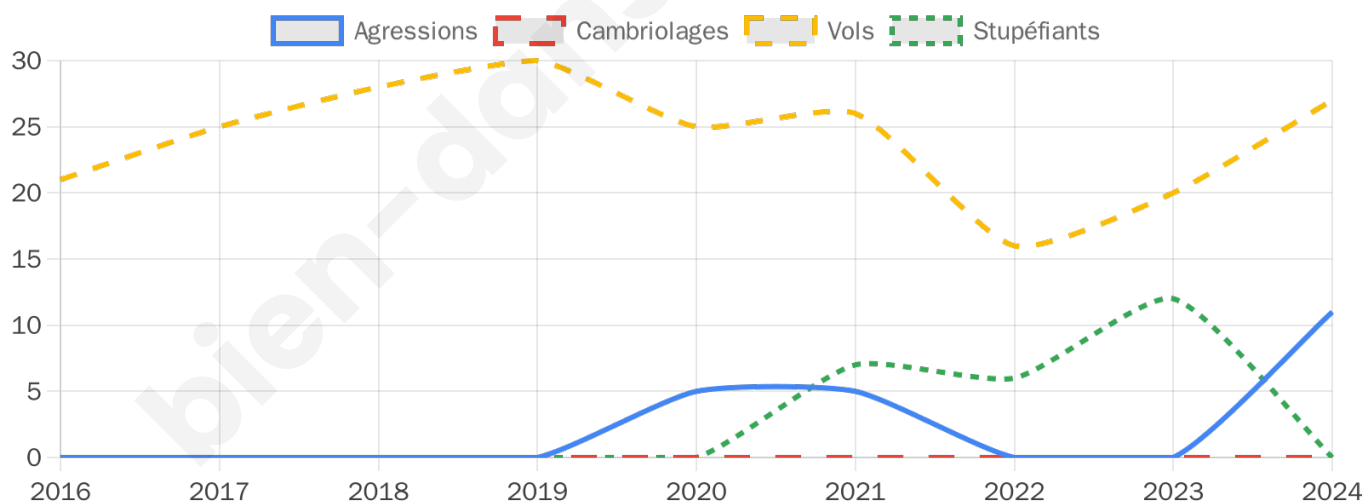

Second tour

	Emmanuel MACRON	33,22 %
	Marine LE PEN	66,78 %

871 inscrits

Participation : 71.18%

Votes blancs : 1.77%

Votes nuls : 1.13%

871 inscrits

Participation : 66.82%

Votes blancs : 1.03%

Votes nuls : 0.00%

Sécurité

Agressions physiques / sexuelles

11

Cambriolages

0

Vols / dégradations

27

Stupéfiants

0

Evolution du nombre d'infractions

Pour comparer

(en proportion du nombre d'habitants)

Sources : Bases statistiques communale, départementale et régionale de la délinquance enregistrée par la police et la gendarmerie nationales selon les dernières parutions officielles de 2025 portant sur l'année 2024 ([data.gouv](https://data.gouv.fr)).