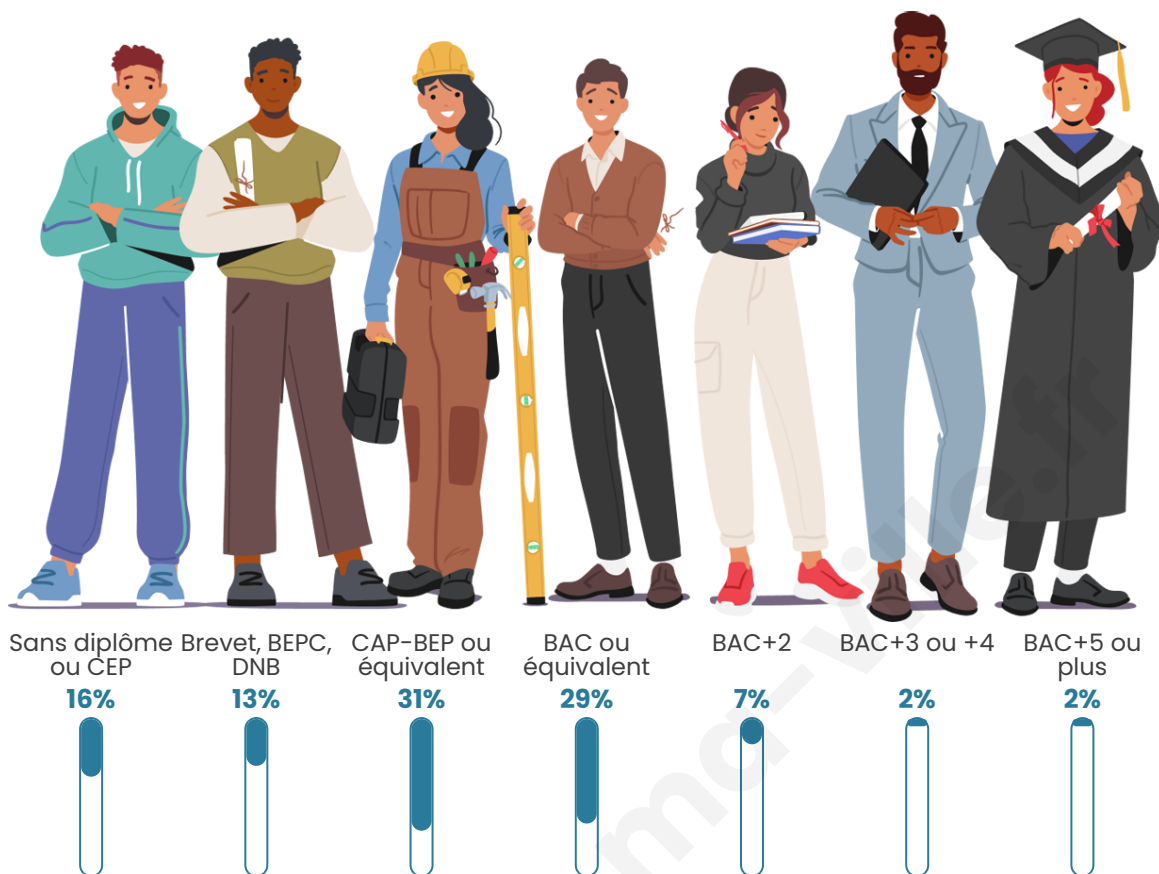

34 ans

Pop active

66.7%

Taux chômage

3.7%

Pop densité

48 h/km²

Revenu moyen

Tranche d'âge

Activité professionnelle

Niveau de diplôme

Composition des ménages

Profils électoraux

Premier tour

	Marine LE PEN	44.44 %
	Emmanuel MACRON	23.26 %
	Éric ZEMMOUR	10.59 %
	Jean-Luc MÉLENCHON	7.12 %
	Valérie PÉCRESE	5.21 %
	Jean LASSALLE	2.78 %
	Nicolas DUPONT-AIGNAN	2.78 %
	Fabien ROUSSEL	2.08 %
	Yannick JADOT	0.69 %
	Anne HIDALGO	0.52 %
	Philippe POUTOU	0.52 %
	Nathalie ARTHAUD	0.00 %