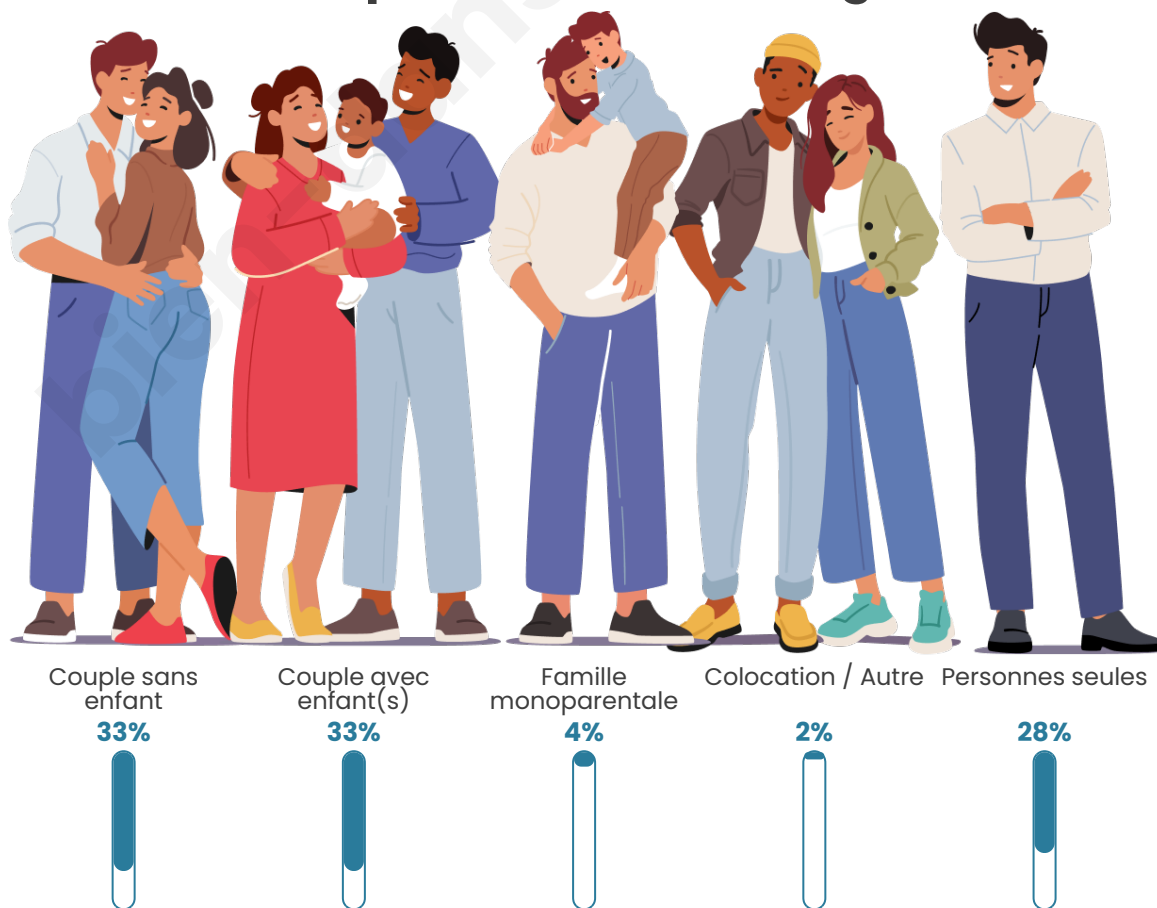

Tranche d'âge

Activité professionnelle

Niveau de diplôme

Composition des ménages

Profils électoraux

Premier tour

	Marine LE PEN	44.44 %
	Emmanuel MACRON	23.26 %
	Éric ZEMMOUR	10.59 %
	Jean-Luc MÉLENCHON	7.12 %
	Valérie PÉCRESE	5.21 %
	Jean LASSALLE	2.78 %
	Nicolas DUPONT-AIGNAN	2.78 %
	Fabien ROUSSEL	2.08 %
	Yannick JADOT	0.69 %
	Anne HIDALGO	0.52 %
	Philippe POUTOU	0.52 %
	Nathalie ARTHAUD	0.00 %