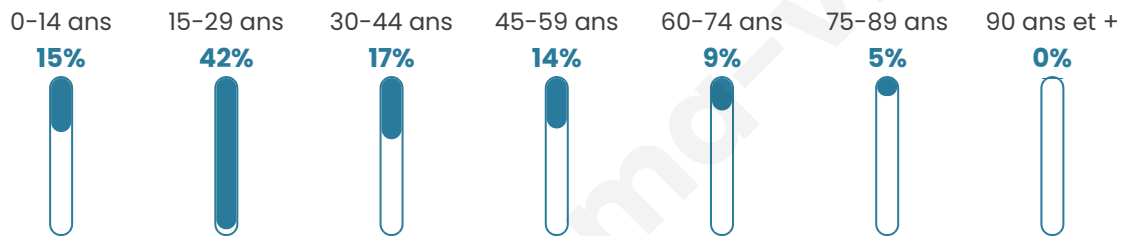

34 ans

Pop active

66.7%

Taux chômage

3.7%

Pop densité

48 h/km²

Revenu moyen

Tranche d'âge

Activité professionnelle

Niveau de diplôme

Composition des ménages

Profils électoraux

Premier tour

	Marine LE PEN	44.44 %
	Emmanuel MACRON	23.26 %
	Éric ZEMMOUR	10.59 %
	Jean-Luc MÉLENCHON	7.12 %
	Valérie PÉCRESE	5.21 %
	Jean LASSALLE	2.78 %
	Nicolas DUPONT-AIGNAN	2.78 %
	Fabien ROUSSEL	2.08 %
	Yannick JADOT	0.69 %
	Anne HIDALGO	0.52 %
	Philippe POUTOU	0.52 %
	Nathalie ARTHAUD	0.00 %