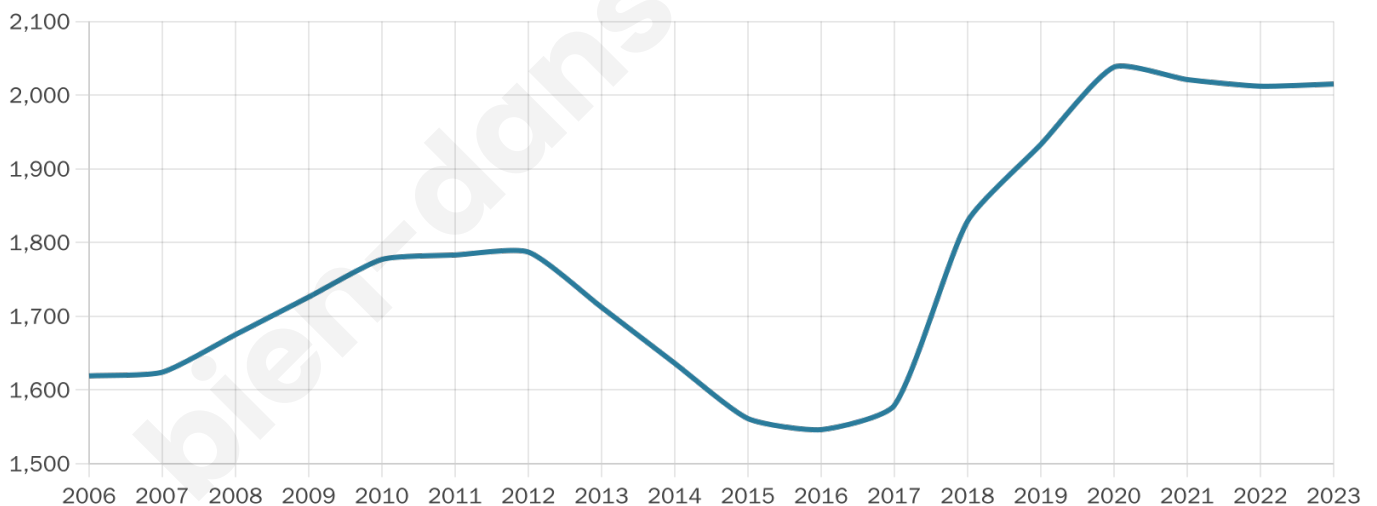

Version web

Ville de Mailly-le-Camp

Présenté par

Sommaire

Situation géographique	3
Statistiques sur la population	4
Evolution du nombre d'habitants	4
Tranche d'âge	5
0-14 ans	5
15-29 ans	5
30-44 ans	5
45-59 ans	5
60-74 ans	5
75-89 ans	5
90 ans et +	5
Activité professionnelle	5
Agriculteurs	5
Artisans, Commerçants	5
Cadres et sup.	5
Professions intermédiaires	5
Employé	5
Ouvrier	5
Retraité	5
Autres	5
Niveau de diplôme	6
Sans diplôme ou CEP	6
Brevet, BEPC, DNB	6
CAP-BEP ou équivalent	6
BAC ou équivalent	6
BAC+2	6
BAC+3 ou +4	6
BAC+5 ou plus	6
Composition des ménages	6
Couple sans enfant	6
Couple avec enfant(s)	6
Famille monoparentale	6
Colocation / Autre	6
Personnes seules	6
Profil électoraux	7
Premier tour	7
Sécurité	8
Evolution du nombre d'infractions	8
Pour comparer	9
Services à la population	10
Commerce	10
Éducation	10
Villes autour de Mailly-le-Camp	12
Avis sur la ville de Mailly-le-Camp	13
Moyenne par critère	13
Villes autour de Mailly-le-Camp	13
Répartition des avis par note	13
Répartition des avis par note	13

34 ans

Pop active

66.7%

Taux chômage

3.7%

Pop densité

48 h/km²

Revenu moyen

20 980 €/an

Evolution du nombre d'habitants

Sources : Institut national de la statistique et des études économiques (insee) selon Les dernières parutions officielles de 2024 portant sur les années 2020, 2021 et 2022.