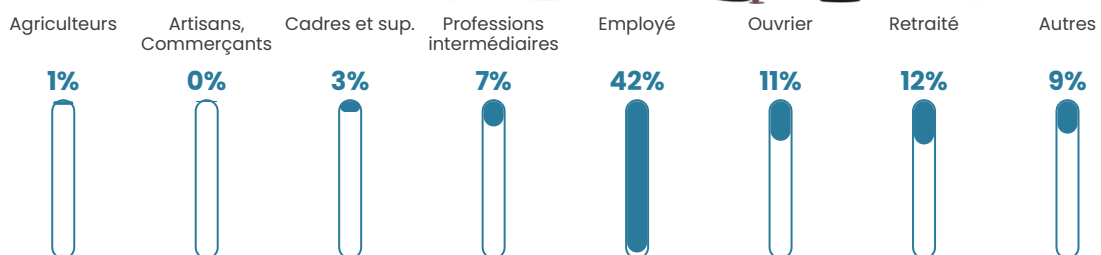

34 ans

Pop active

66.7%

Taux chômage

3.7%

Pop densité

48 h/km²

Revenu moyen

20 980 €/an

Evolution du nombre d'habitants

Sources : Institut national de la statistique et des études économiques (insee) selon Les dernières parutions officielles de 2024 portant sur les années 2020, 2021 et 2022.

Tranche d'âge

Activité professionnelle

Niveau de diplôme

Composition des ménages

Profils électoraux

Premier tour

	Marine LE PEN	44.44 %
	Emmanuel MACRON	23.26 %
	Éric ZEMMOUR	10.59 %
	Jean-Luc MÉLENCHON	7.12 %
	Valérie PÉCRESE	5.21 %
	Jean LASSALLE	2.78 %
	Nicolas DUPONT-AIGNAN	2.78 %
	Fabien ROUSSEL	2.08 %
	Yannick JADOT	0.69 %
	Anne HIDALGO	0.52 %
	Philippe POUTOU	0.52 %
	Nathalie ARTHAUD	0.00 %