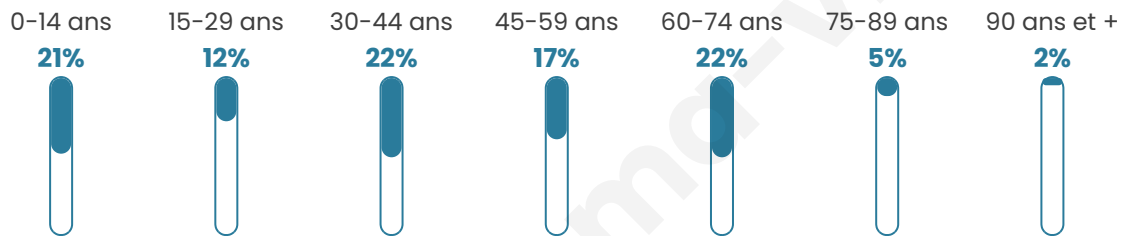

# Statistiques sur la population

Nombre d'habitants

**230**

Age moyen

**41 ans**

Pop active

**40.9%**

Taux chômage

**4.6%**

Pop densité

**15 h/km<sup>2</sup>**

Revenu moyen

**23 300 €/an**

## Evolution du nombre d'habitants

Sources : Institut national de la statistique et des études économiques (insee) selon Les dernières parutions officielles de 2024 portant sur les années 2020, 2021 et 2022.

## Tranche d'âge