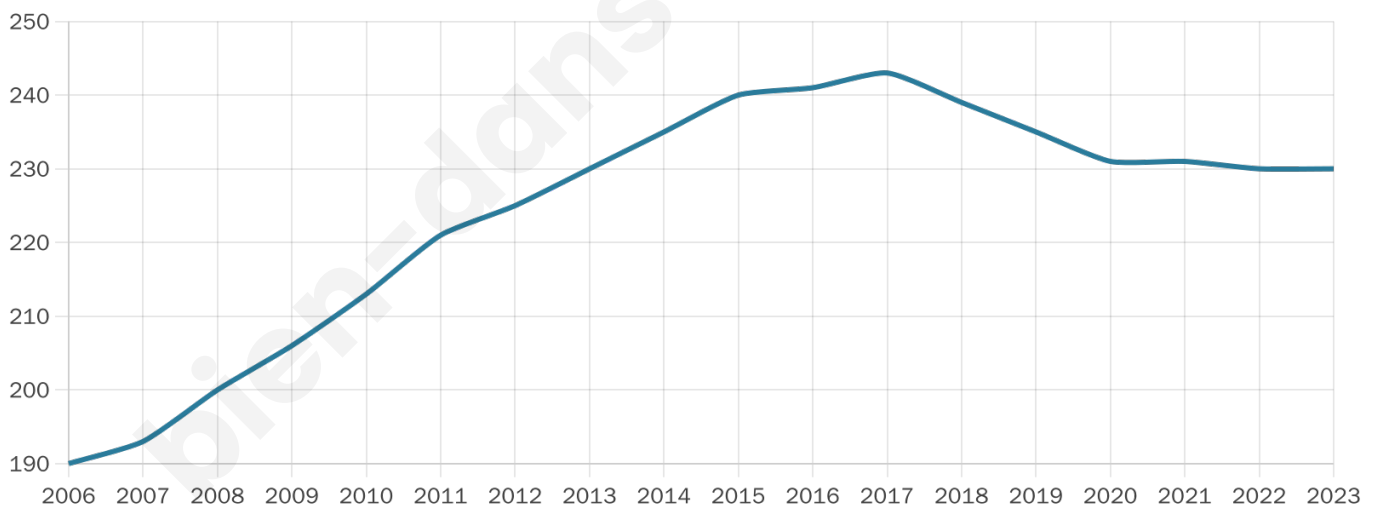

# Statistiques sur la population

Nombre d'habitants

**230**

Age moyen

**41 ans**

Pop active

**40.9%**

Taux chômage

**4.6%**

Pop densité

**15 h/km<sup>2</sup>**

Revenu moyen

**23 300 €/an**

## Evolution du nombre d'habitants

Sources : Institut national de la statistique et des études économiques (insee) selon Les dernières parutions officielles de 2024 portant sur les années 2020, 2021 et 2022.