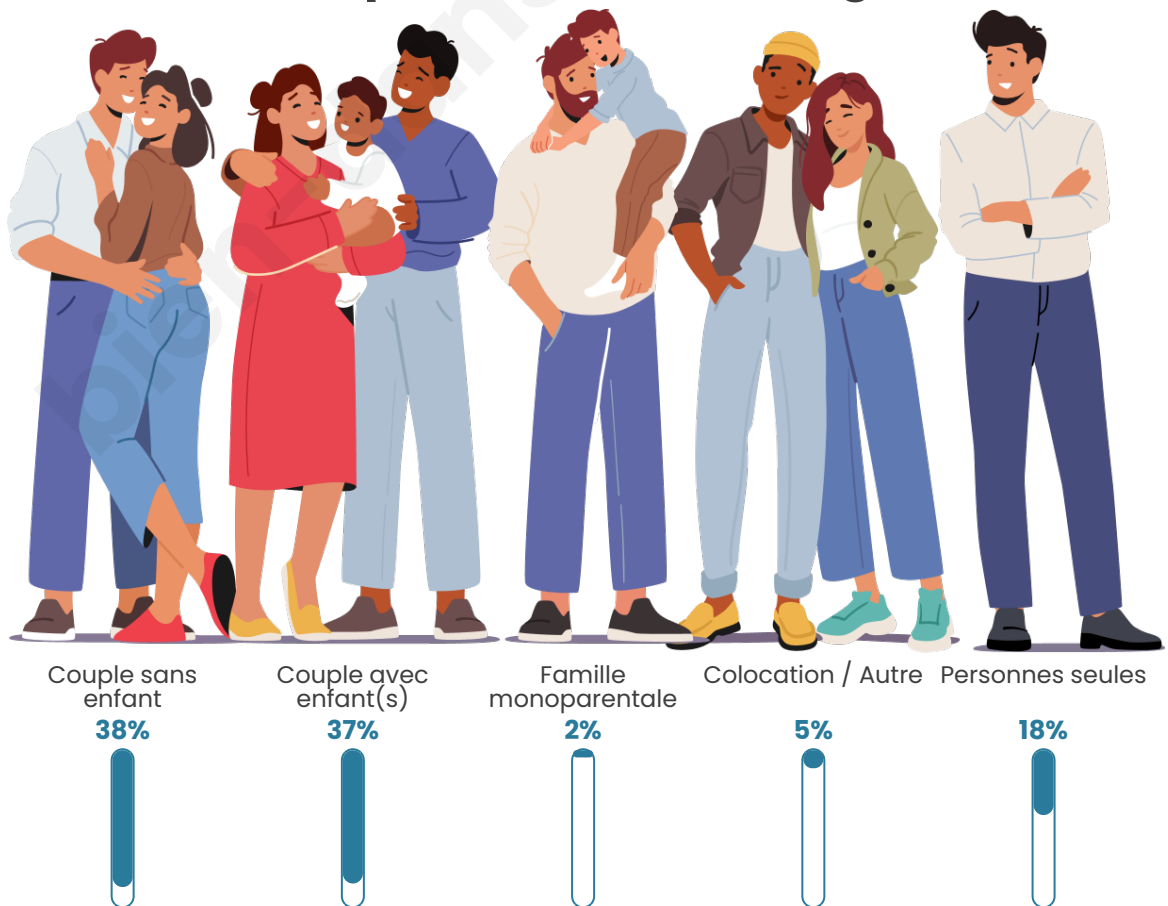

Tranche d'âge

Activité professionnelle

Niveau de diplôme

Composition des ménages

Profils électoraux

Premier tour

	Marine LE PEN	32.51 %
	Emmanuel MACRON	23.85 %
	Jean-Luc MÉLENCHON	13.78 %
	Valérie PÉCRESSÉ	9.01 %
	Éric ZEMMOUR	7.95 %
	Yannick JADOT	3.36 %
	Nicolas DUPONT-AIGNAN	2.83 %
	Jean LASSALLE	2.47 %
	Fabien ROUSSEL	1.94 %
	Nathalie ARTHAUD	1.06 %
	Philippe POUTOU	0.88 %
	Anne HIDALGO	0.35 %