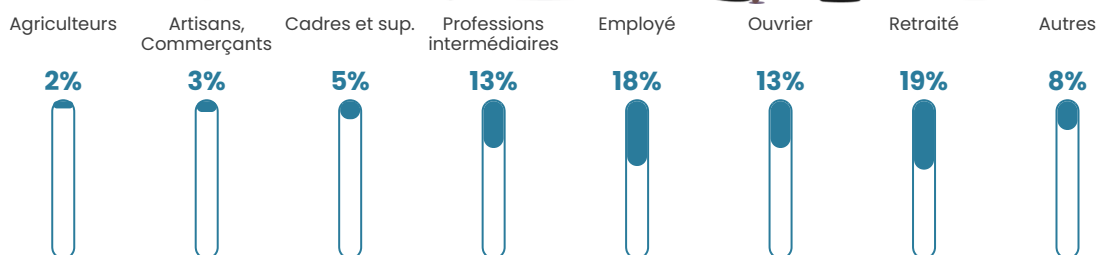

23 h/km²

Revenu moyen

23 890 €/an

Evolution du nombre d'habitants

Sources : Institut national de la statistique et des études économiques (insee) selon Les dernières parutions officielles de 2024 portant sur les années 2020, 2021 et 2022.

Tranche d'âge

Activité professionnelle

Niveau de diplôme

Composition des ménages

Profils électoraux

Premier tour

	Marine LE PEN	32.51 %
	Emmanuel MACRON	23.85 %
	Jean-Luc MÉLENCHON	13.78 %
	Valérie PÉCRESSÉ	9.01 %
	Éric ZEMMOUR	7.95 %
	Yannick JADOT	3.36 %
	Nicolas DUPONT-AIGNAN	2.83 %
	Jean LASSALLE	2.47 %
	Fabien ROUSSEL	1.94 %
	Nathalie ARTHAUD	1.06 %
	Philippe POUTOU	0.88 %
	Anne HIDALGO	0.35 %