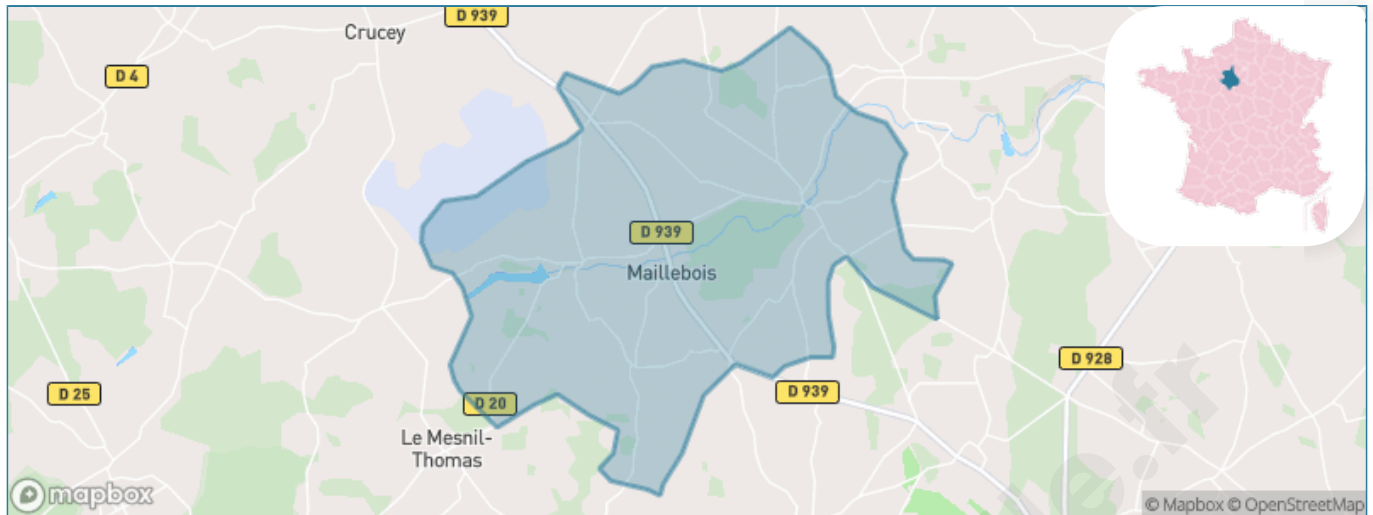

Version web

Ville de Maillebois

Présenté par

BIEN dans
ma **VILLE** 

Sommaire

Situation géographique	3
Statistiques sur la population	4
Evolution du nombre d'habitants	4
Tranche d'âge	5
0-14 ans	5
15-29 ans	5
30-44 ans	5
45-59 ans	5
60-74 ans	5
75-89 ans	5
90 ans et +	5
Activité professionnelle	5
Agriculteurs	5
Artisans, Commerçants	5
Cadres et sup.	5
Professions intermédiaires	5
Employé	5
Ouvrier	5
Retraité	5
Autres	5
Niveau de diplôme	6
Sans diplôme ou CEP	6
Brevet, BEPC, DNB	6
CAP-BEP ou équivalent	6
BAC ou équivalent	6
BAC+2	6
BAC+3 ou +4	6
BAC+5 ou plus	6
Composition des ménages	6
Couple sans enfant	6
Couple avec enfant(s)	6
Famille monoparentale	6
Colocation / Autre	6
Personnes seules	6
Profils électoraux	7
Premier tour	7
Sécurité	8
Evolution du nombre d'infractions	8
Pour comparer	9
Services à la population	10
Commerce	10
Éducation	10
Villes autour de Maillebois	11
Avis sur la ville de Maillebois	12
Moyenne par critère	12
Villes autour de Maillebois	12
Répartition des avis par note	12
Répartition des avis par note	12

Situation géographique

i Informations clés

- **Région** : Centre-Val de Loire
- **Département** : Eure-et-Loir
- **Code postal** : 28170
- **Superficie** : 41 km²

Statistiques sur la population

Nombre d'habitants