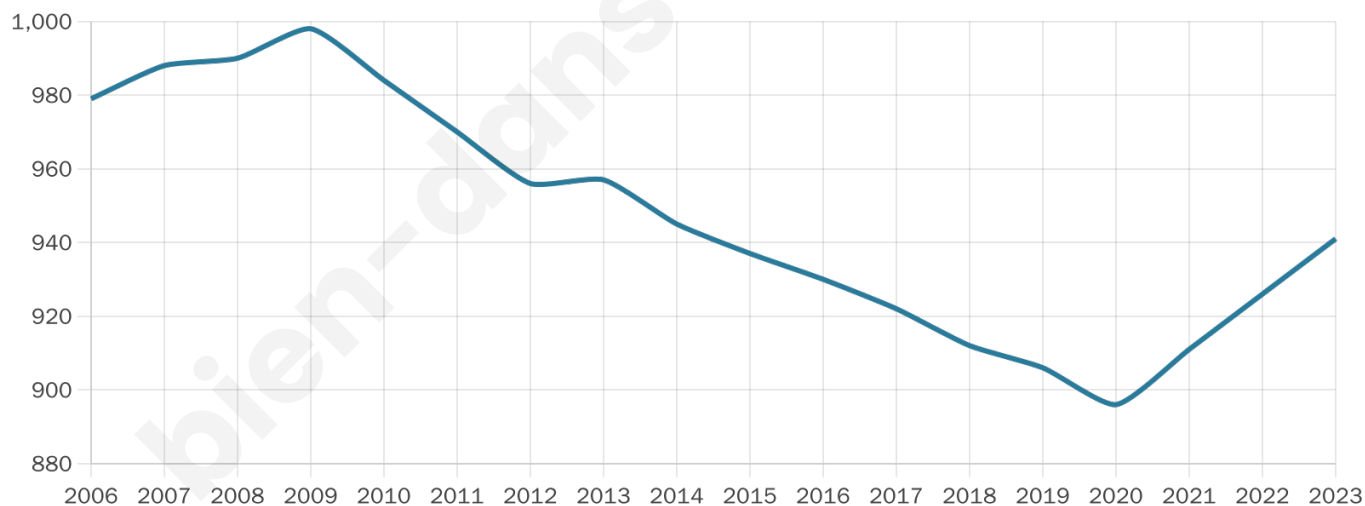

941

Age moyen

42 ans

Pop active

48.8%

Taux chômage

5.9%

Pop densité

23 h/km²

Revenu moyen

23 890 €/an

Evolution du nombre d'habitants

Sources : Institut national de la statistique et des études économiques (insee) selon Les dernières parutions officielles de 2024 portant sur les années 2020, 2021 et 2022.