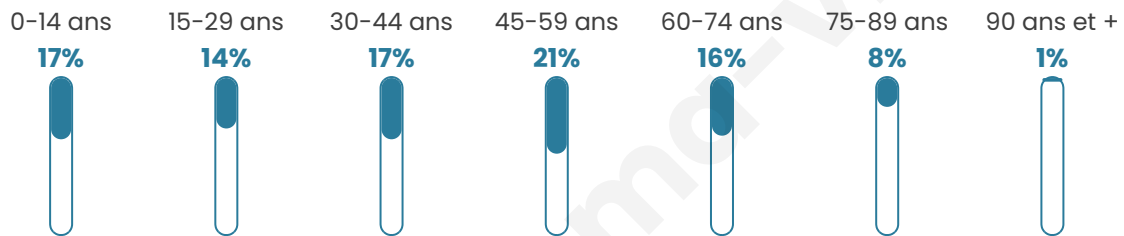

941

Age moyen

42 ans

Pop active

48.8%

Taux chômage

5.9%

Pop densité

23 h/km²

Revenu moyen

23 890 €/an

Evolution du nombre d'habitants

Sources : Institut national de la statistique et des études économiques (insee) selon Les dernières parutions officielles de 2024 portant sur les années 2020, 2021 et 2022.

Tranche d'âge

Activité professionnelle

Niveau de diplôme

Composition des ménages

Profils électoraux

Premier tour

	Marine LE PEN	32.51 %
	Emmanuel MACRON	23.85 %
	Jean-Luc MÉLENCHON	13.78 %
	Valérie PÉCRESSÉ	9.01 %
	Éric ZEMMOUR	7.95 %
	Yannick JADOT	3.36 %
	Nicolas DUPONT-AIGNAN	2.83 %
	Jean LASSALLE	2.47 %
	Fabien ROUSSEL	1.94 %
	Nathalie ARTHAUD	1.06 %
	Philippe POUTOU	0.88 %
	Anne HIDALGO	0.35 %

739 inscrits

Participation : 77.94%

Votes blancs : 1.56%

Votes nuls : 0.17%

Second tour

	Emmanuel MACRON	48,62 %
	Marine LE PEN	51,38 %

739 inscrits

Participation : 78.76%