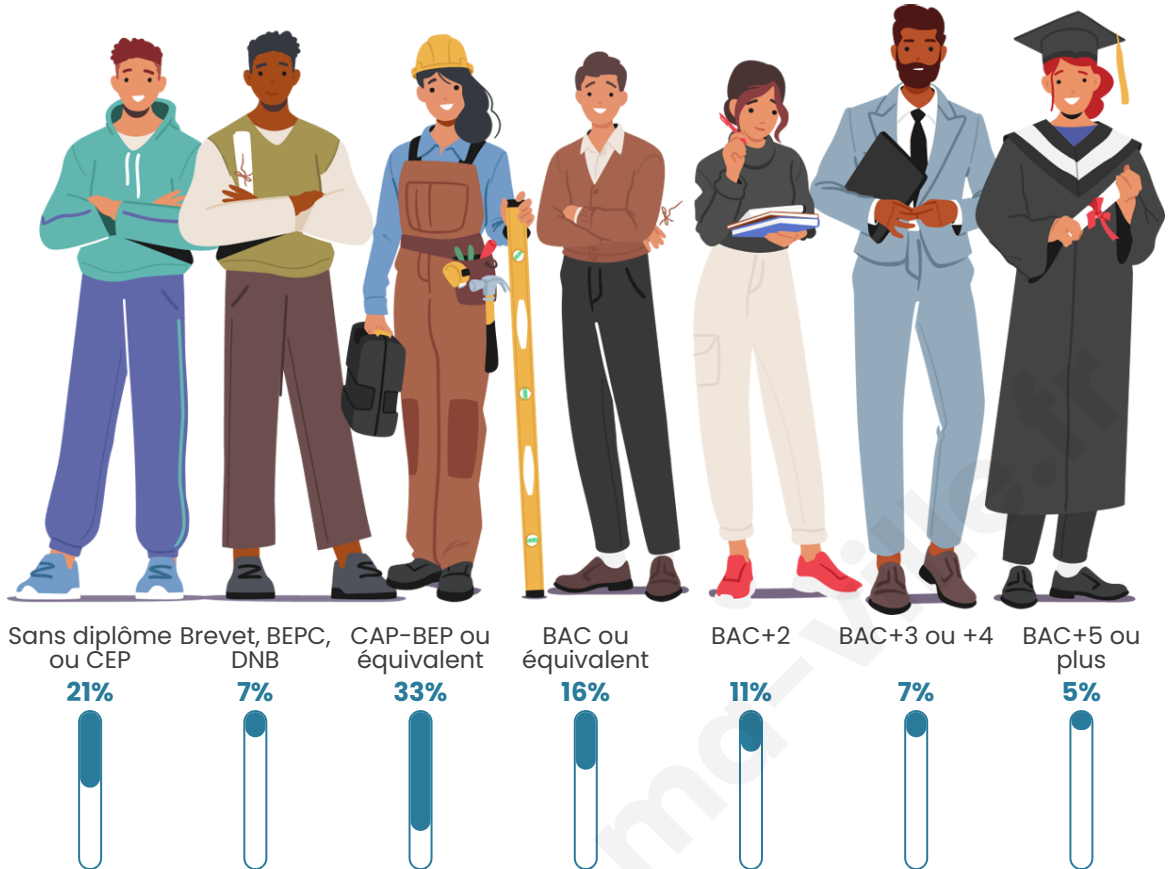

941

Age moyen

42 ans

Pop active

48.8%

Taux chômage

5.9%

Pop densité

Tranche d'âge

Activité professionnelle

Niveau de diplôme

Composition des ménages

Profils électoraux

Premier tour

	Marine LE PEN	32.51 %
	Emmanuel MACRON	23.85 %
	Jean-Luc MÉLENCHON	13.78 %
	Valérie PÉCRESSÉ	9.01 %
	Éric ZEMMOUR	7.95 %
	Yannick JADOT	3.36 %
	Nicolas DUPONT-AIGNAN	2.83 %
	Jean LASSALLE	2.47 %
	Fabien ROUSSEL	1.94 %
	Nathalie ARTHAUD	1.06 %
	Philippe POUTOU	0.88 %
	Anne HIDALGO	0.35 %