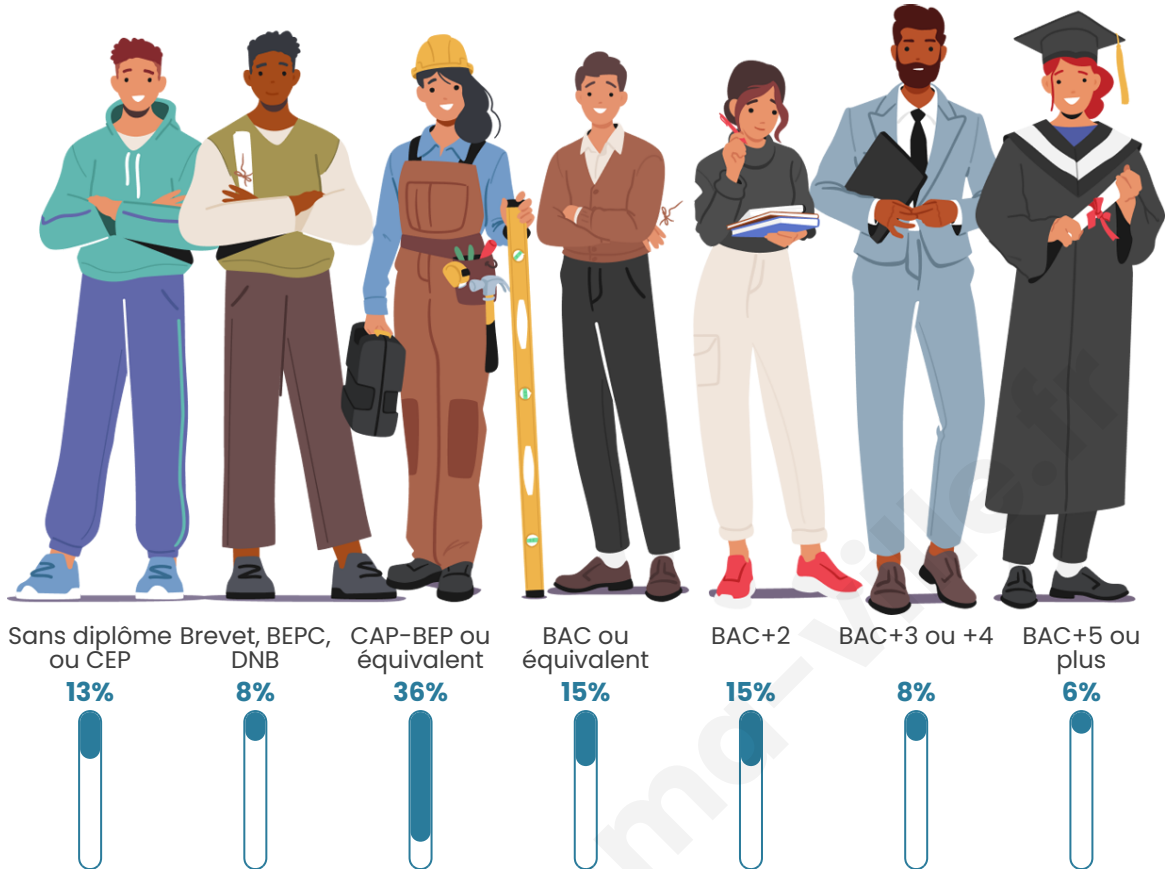

Tranche d'âge

Activité professionnelle

Niveau de diplôme

Composition des ménages

Profils électoraux

Premier tour

	Marine LE PEN	26.35 %
	Jean-Luc MÉLENCHON	23.35 %
	Emmanuel MACRON	21.56 %
	Éric ZEMMOUR	7.78 %
	Jean LASSALLE	5.39 %
	Anne HIDALGO	5.39 %
	Yannick JADOT	3.59 %
	Valérie PÉCRESSE	2.99 %
	Fabien ROUSSEL	1.80 %
	Nicolas DUPONT-AIGNAN	1.20 %
	Nathalie ARTHAUD	0.60 %
	Philippe POUTOU	0.00 %