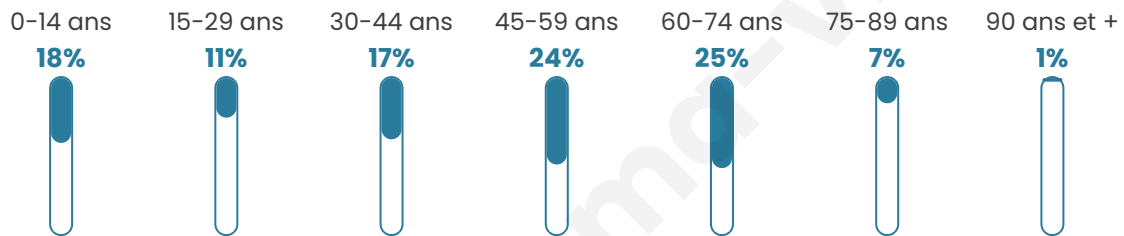

Version web

Ville de Maignaut-Tauzia

Présenté par

BIEN dans
ma **VILLE** 

Sommaire

Situation géographique	3
Statistiques sur la population	4
Evolution du nombre d'habitants	4
Tranche d'âge	5
0-14 ans	5
15-29 ans	5
30-44 ans	5
45-59 ans	5
60-74 ans	5
75-89 ans	5
90 ans et +	5
Activité professionnelle	5
Agriculteurs	5
Artisans, Commerçants	5
Cadres et sup.	5
Professions intermédiaires	5
Employé	5
Ouvrier	5
Retraité	5
Autres	5
Niveau de diplôme	6
Sans diplôme ou CEP	6
Brevet, BEPC, DNB	6
CAP-BEP ou équivalent	6
BAC ou équivalent	6
BAC+2	6
BAC+3 ou +4	6
BAC+5 ou plus	6
Composition des ménages	6
Couple sans enfant	6
Couple avec enfant(s)	6
Famille monoparentale	6
Colocation / Autre	6
Personnes seules	6
Profils électoraux	7
Premier tour	7
Sécurité	8
Evolution du nombre d'infractions	8
Pour comparer	9
Services à la population	10
Commerce	10
Éducation	10
Villes autour de Maignaut-Tauzia	12

45 ans

Pop active

46.8%

Taux chômage

3%

Pop densité

20 h/km²

Revenu moyen

25 150 €/an

Evolution du nombre d'habitants

Sources : Institut national de la statistique et des études économiques (insee) selon Les dernières parutions officielles de 2024 portant sur les années 2020, 2021 et 2022.

Tranche d'âge

Activité professionnelle

Niveau de diplôme

Composition des ménages

Profils électoraux

Premier tour

	Marine LE PEN	26.35 %
	Jean-Luc MÉLENCHON	23.35 %
	Emmanuel MACRON	21.56 %
	Éric ZEMMOUR	7.78 %
	Jean LASSALLE	5.39 %
	Anne HIDALGO	5.39 %
	Yannick JADOT	3.59 %
	Valérie PÉCRESSE	2.99 %
	Fabien ROUSSEL	1.80 %
	Nicolas DUPONT-AIGNAN	1.20 %
	Nathalie ARTHAUD	0.60 %
	Philippe POUTOU	0.00 %