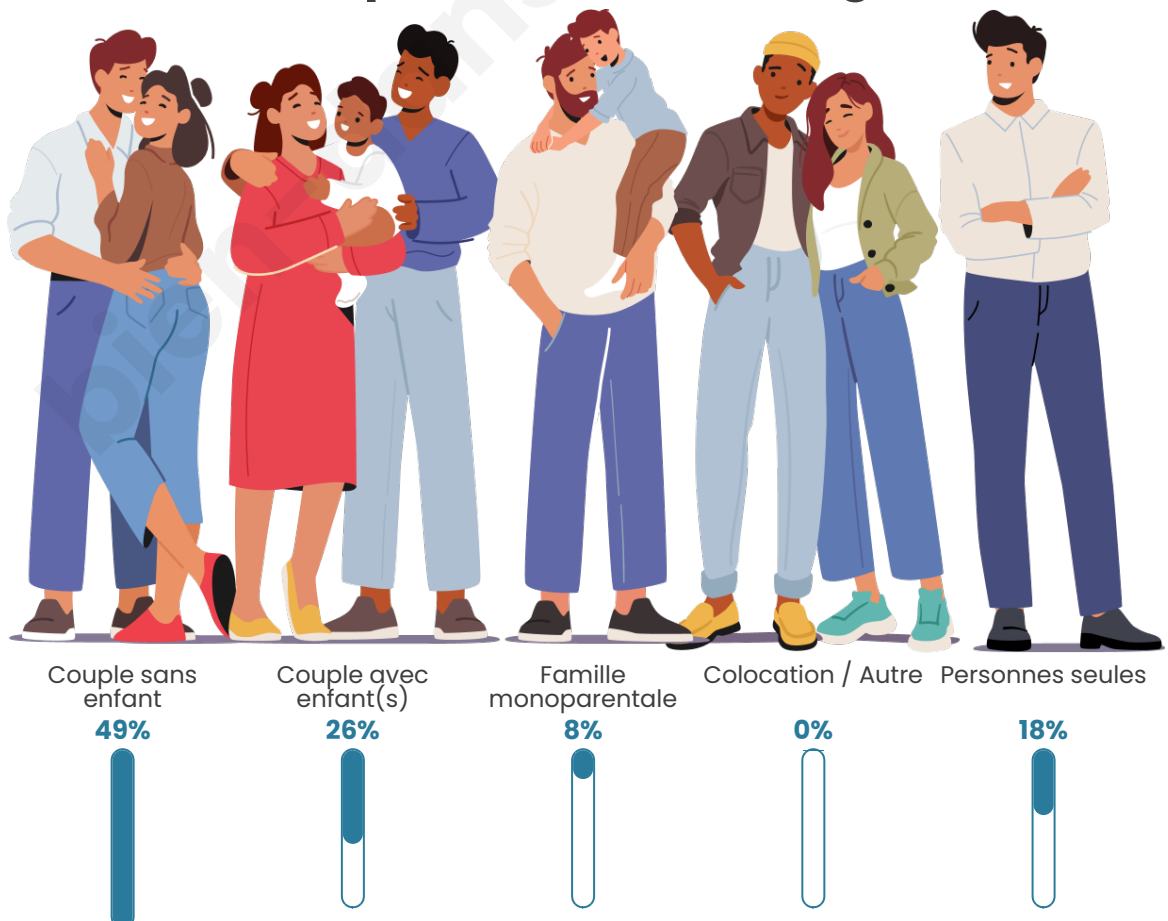

Tranche d'âge

Activité professionnelle

Niveau de diplôme

Composition des ménages

Profils électoraux

Premier tour

	Marine LE PEN	26.35 %
	Jean-Luc MÉLENCHON	23.35 %
	Emmanuel MACRON	21.56 %
	Éric ZEMMOUR	7.78 %
	Jean LASSALLE	5.39 %
	Anne HIDALGO	5.39 %
	Yannick JADOT	3.59 %
	Valérie PÉCRESSE	2.99 %
	Fabien ROUSSEL	1.80 %
	Nicolas DUPONT-AIGNAN	1.20 %
	Nathalie ARTHAUD	0.60 %
	Philippe POUTOU	0.00 %