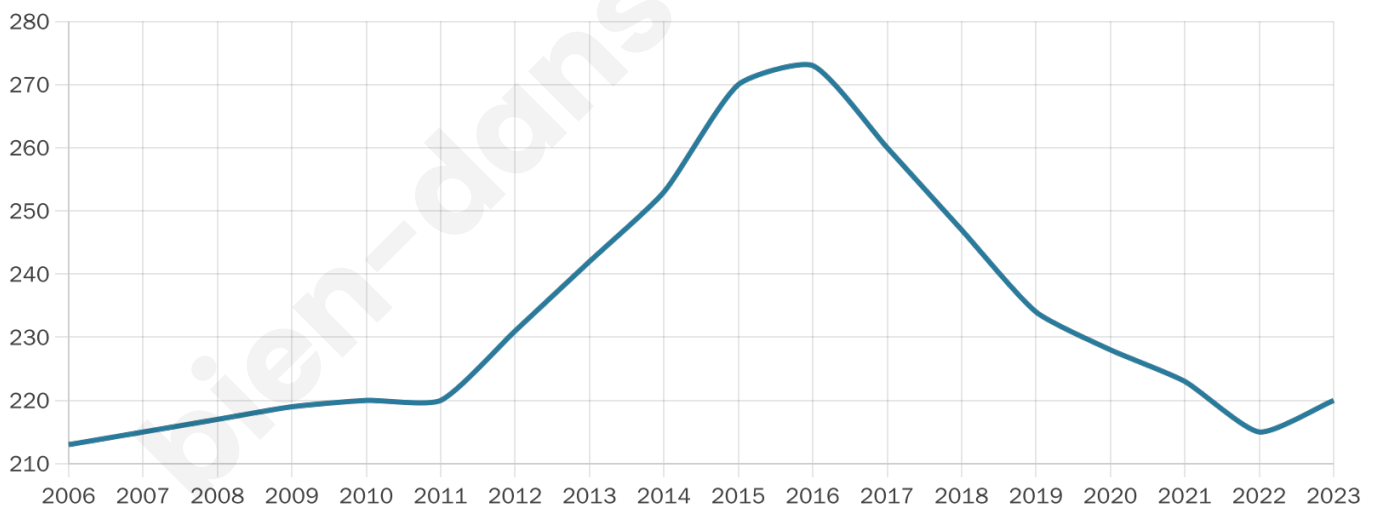

45 ans

Pop active

46.8%

Taux chômage

3%

Pop densité

20 h/km²

Revenu moyen

25 150 €/an

Evolution du nombre d'habitants

Sources : Institut national de la statistique et des études économiques (insee) selon Les dernières parutions officielles de 2024 portant sur les années 2020, 2021 et 2022.