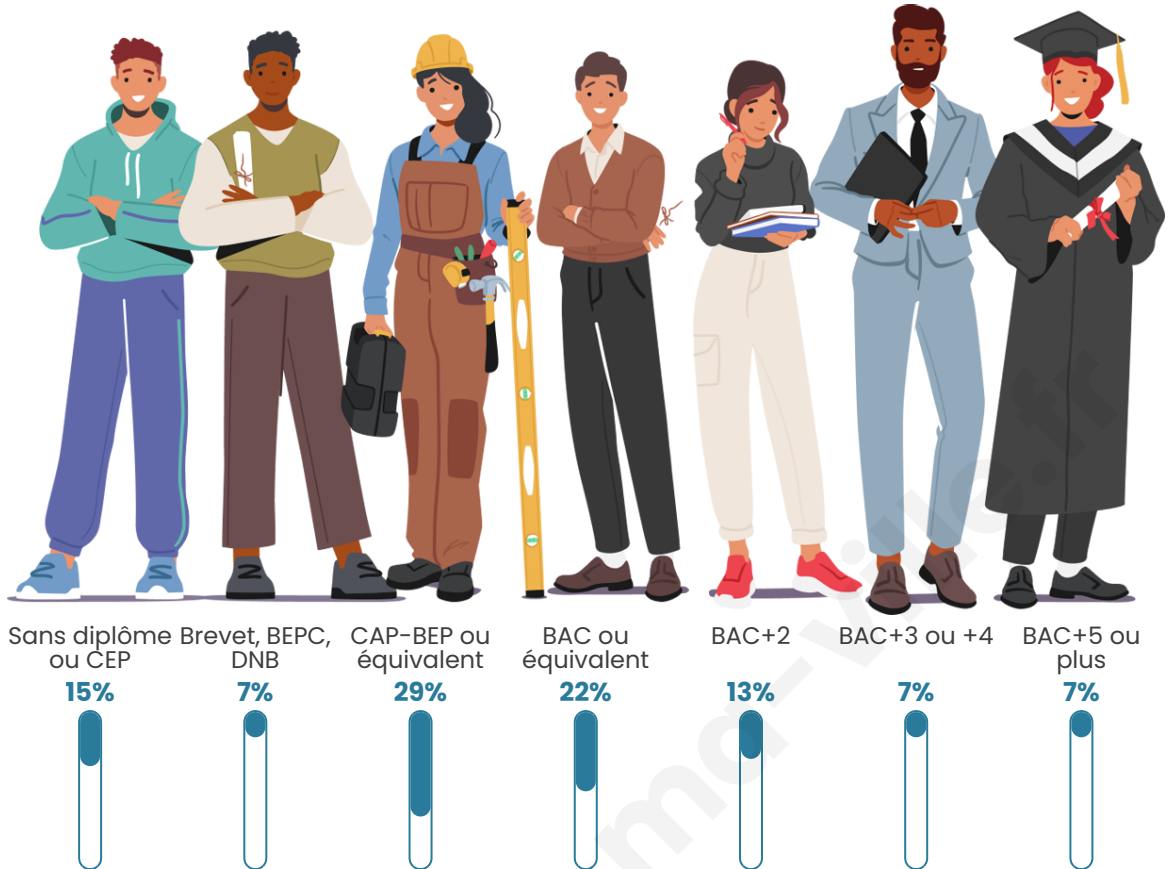

Tranche d'âge

Activité professionnelle

Niveau de diplôme

Composition des ménages

Profils électoraux

Premier tour

	Marine LE PEN	27.86 %
	Jean-Luc MÉLENCHON	21.70 %
	Emmanuel MACRON	17.89 %
	Éric ZEMMOUR	9.38 %
	Valérie PÉCRESSE	4.99 %
	Fabien ROUSSEL	4.11 %
	Jean LASSALLE	4.11 %
	Anne HIDALGO	4.11 %
	Nicolas DUPONT-AIGNAN	3.23 %
	Yannick JADOT	2.05 %
	Nathalie ARTHAUD	0.29 %
	Philippe POUTOU	0.29 %