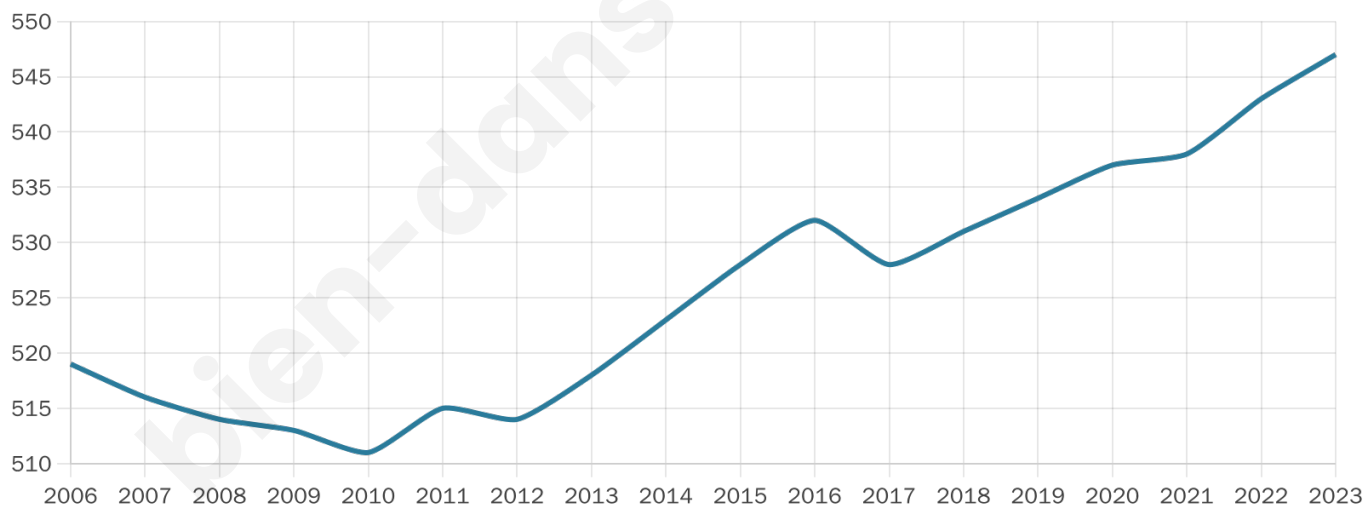

47 ans

Pop active

38.9%

Taux chômage

7.5%

Pop densité

55 h/km²

Revenu moyen

21 150 €/an

Evolution du nombre d'habitants

Sources : Institut national de la statistique et des études économiques (insee) selon Les dernières parutions officielles de 2024 portant sur les années 2020, 2021 et 2022.