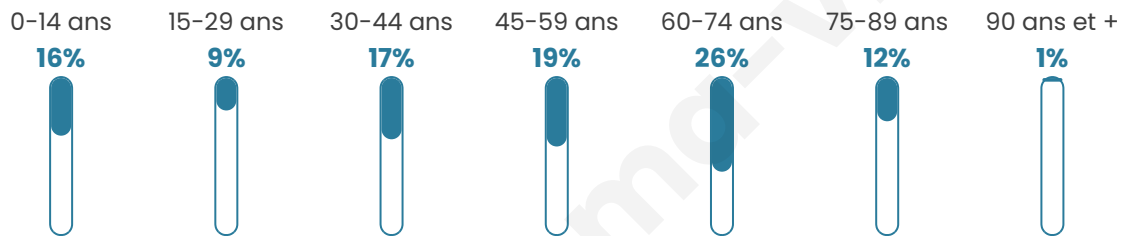

Version web

Ville de Magrie

Présenté par

BIEN dans
ma **VILLE** 

Sommaire

Situation géographique	3
Statistiques sur la population	4
Evolution du nombre d'habitants	4
Tranche d'âge	5
<i>0-14 ans</i>	5
<i>15-29 ans</i>	5
<i>30-44 ans</i>	5
<i>45-59 ans</i>	5
<i>60-74 ans</i>	5
<i>75-89 ans</i>	5
<i>90 ans et +</i>	5
Activité professionnelle	5
<i>Agriculteurs</i>	5
<i>Artisans, Commerçants</i>	5
<i>Cadres et sup.</i>	5
<i>Professions intermédiaires</i>	5
<i>Employé</i>	5
<i>Ouvrier</i>	5
<i>Retraité</i>	5
<i>Autres</i>	5
Niveau de diplôme	6
<i>Sans diplôme ou CEP</i>	6
<i>Brevet, BEPC, DNB</i>	6
<i>CAP-BEP ou équivalent</i>	6
<i>BAC ou équivalent</i>	6
<i>BAC+2</i>	6
<i>BAC+3 ou +4</i>	6
<i>BAC+5 ou plus</i>	6
Composition des ménages	6
<i>Couple sans enfant</i>	6
<i>Couple avec enfant(s)</i>	6
<i>Famille monoparentale</i>	6
<i>Colocation / Autre</i>	6
<i>Personnes seules</i>	6
Profils électoraux	7
<i>Premier tour</i>	7
Sécurité	8
<i>Evolution du nombre d'infractions</i>	8
<i>Pour comparer</i>	9
Services à la population	10
<i>Commerce</i>	10
<i>Éducation</i>	10
<i>Villes autour de Magrie</i>	11

47 ans

Pop active

38.9%

Taux chômage

7.5%

Pop densité

55 h/km²

Revenu moyen

Tranche d'âge

Activité professionnelle

Niveau de diplôme

Composition des ménages

Profils électoraux

Premier tour

	Marine LE PEN	27.86 %
	Jean-Luc MÉLENCHON	21.70 %
	Emmanuel MACRON	17.89 %
	Éric ZEMMOUR	9.38 %
	Valérie PÉCRESSE	4.99 %
	Fabien ROUSSEL	4.11 %
	Jean LASSALLE	4.11 %
	Anne HIDALGO	4.11 %
	Nicolas DUPONT-AIGNAN	3.23 %
	Yannick JADOT	2.05 %
	Nathalie ARTHAUD	0.29 %
	Philippe POUTOU	0.29 %