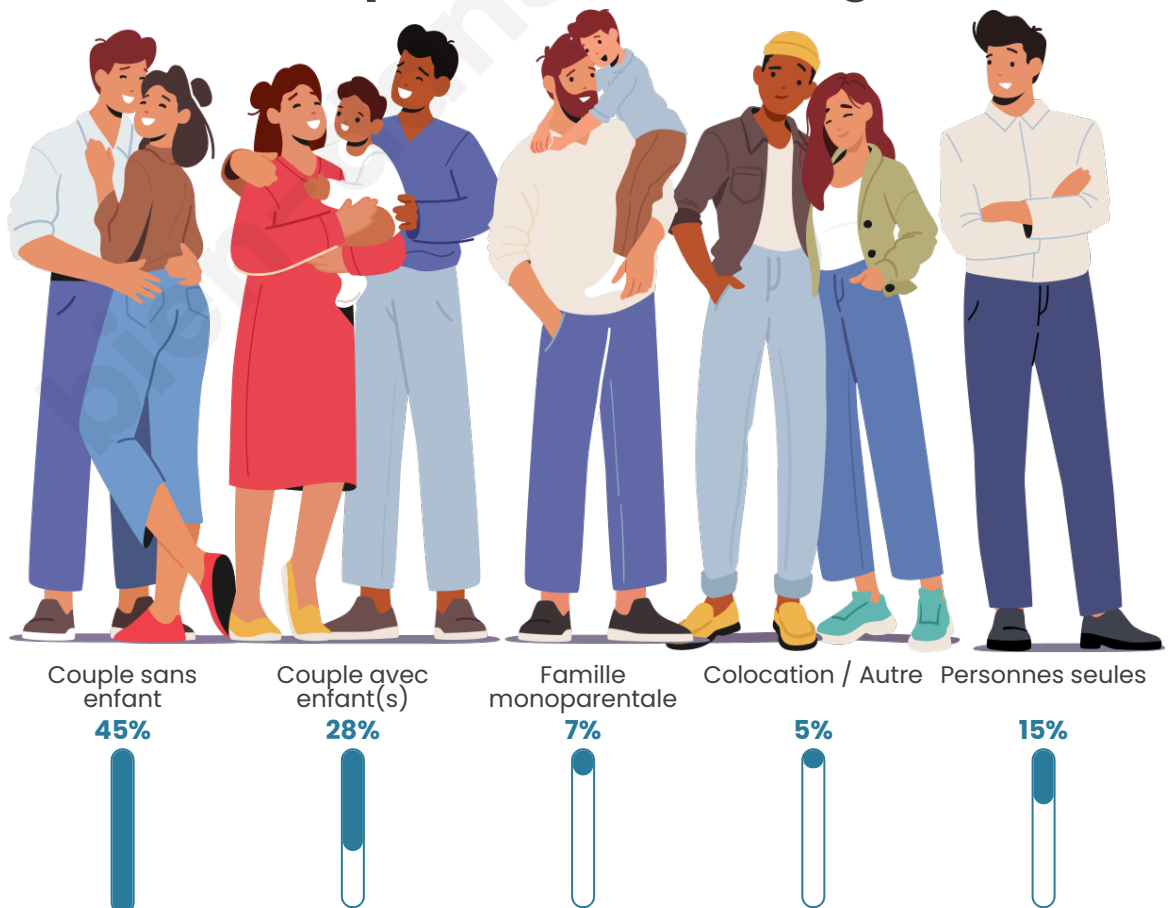

Tranche d'âge

Activité professionnelle

Niveau de diplôme

Composition des ménages

Profils électoraux

Premier tour

	Marine LE PEN	27.86 %
	Jean-Luc MÉLENCHON	21.70 %
	Emmanuel MACRON	17.89 %
	Éric ZEMMOUR	9.38 %
	Valérie PÉCRESSE	4.99 %
	Fabien ROUSSEL	4.11 %
	Jean LASSALLE	4.11 %
	Anne HIDALGO	4.11 %
	Nicolas DUPONT-AIGNAN	3.23 %
	Yannick JADOT	2.05 %
	Nathalie ARTHAUD	0.29 %
	Philippe POUTOU	0.29 %