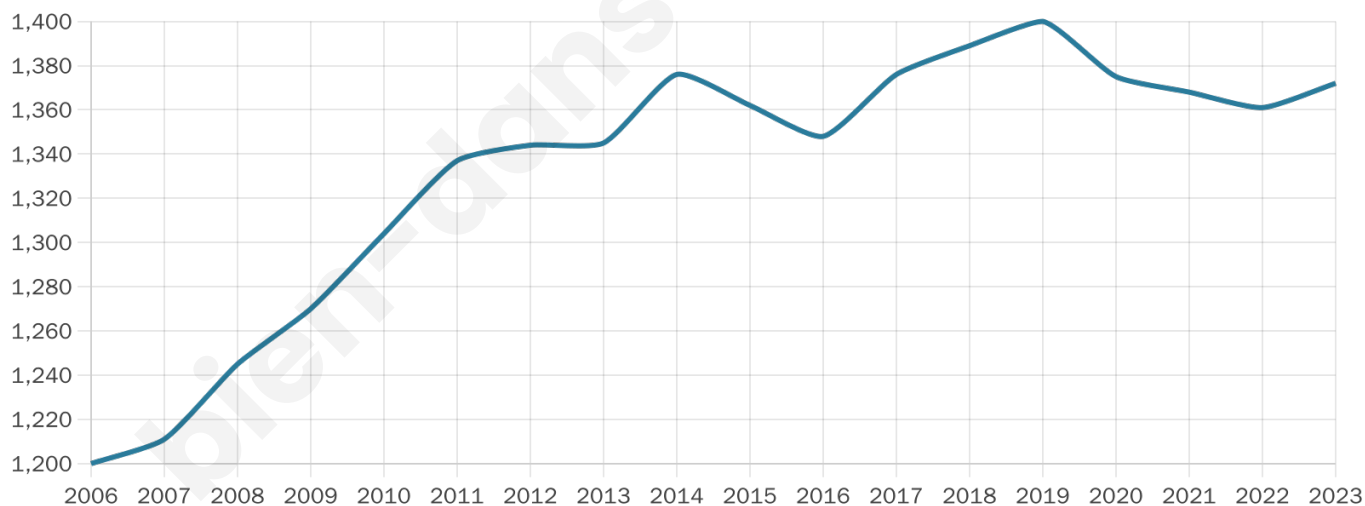

Nombre d'habitants

1 372

Age moyen

44 ans

Pop active

44.3%

Taux chômage

6.4%

Pop densité

229 h/km²

Revenu moyen

24 030 €/an

Evolution du nombre d'habitants

Sources : Institut national de la statistique et des études économiques (insee) selon Les dernières parutions officielles de 2024 portant sur les années 2020, 2021 et 2022.

Tranche d'âge

Activité professionnelle

Niveau de diplôme

Composition des ménages

Profils électoraux

Premier tour

	Marine LE PEN	33.14 %
	Emmanuel MACRON	25.83 %
	Jean-Luc MÉLENCHON	13.71 %
	Éric ZEMMOUR	6.86 %
	Jean LASSALLE	4.11 %
	Nicolas DUPONT-AIGNAN	4.00 %
	Valérie PÉCRESSE	3.77 %
	Yannick JADOT	3.20 %
	Fabien ROUSSEL	1.94 %
	Anne HIDALGO	1.83 %
	Nathalie ARTHAUD	1.03 %
	Philippe POUTOU	0.57 %