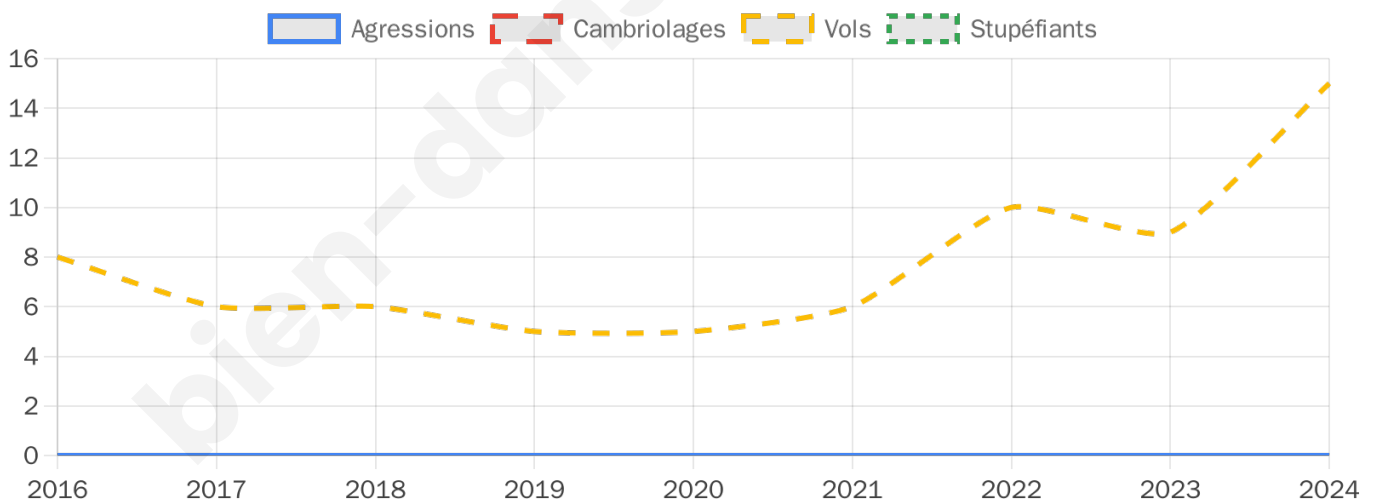

1 063 inscrits

Participation : 84.2%

Votes blancs : 1.23%

Votes nuls : 1.01%

Second tour

	Emmanuel MACRON	43,26 %
	Marine LE PEN	56,74 %

1 065 inscrits

Participation : 83.38%

15

Stupéfiants

0

Evolution du nombre d'infractions

Pour comparer

(en proportion du nombre d'habitants)

Sources : Bases statistiques communale, départementale et régionale de la délinquance enregistrée par la police et la gendarmerie nationales selon les dernières parutions officielles de 2025 portant sur l'année 2024 ([data.gouv](https://data.gouv.fr)).