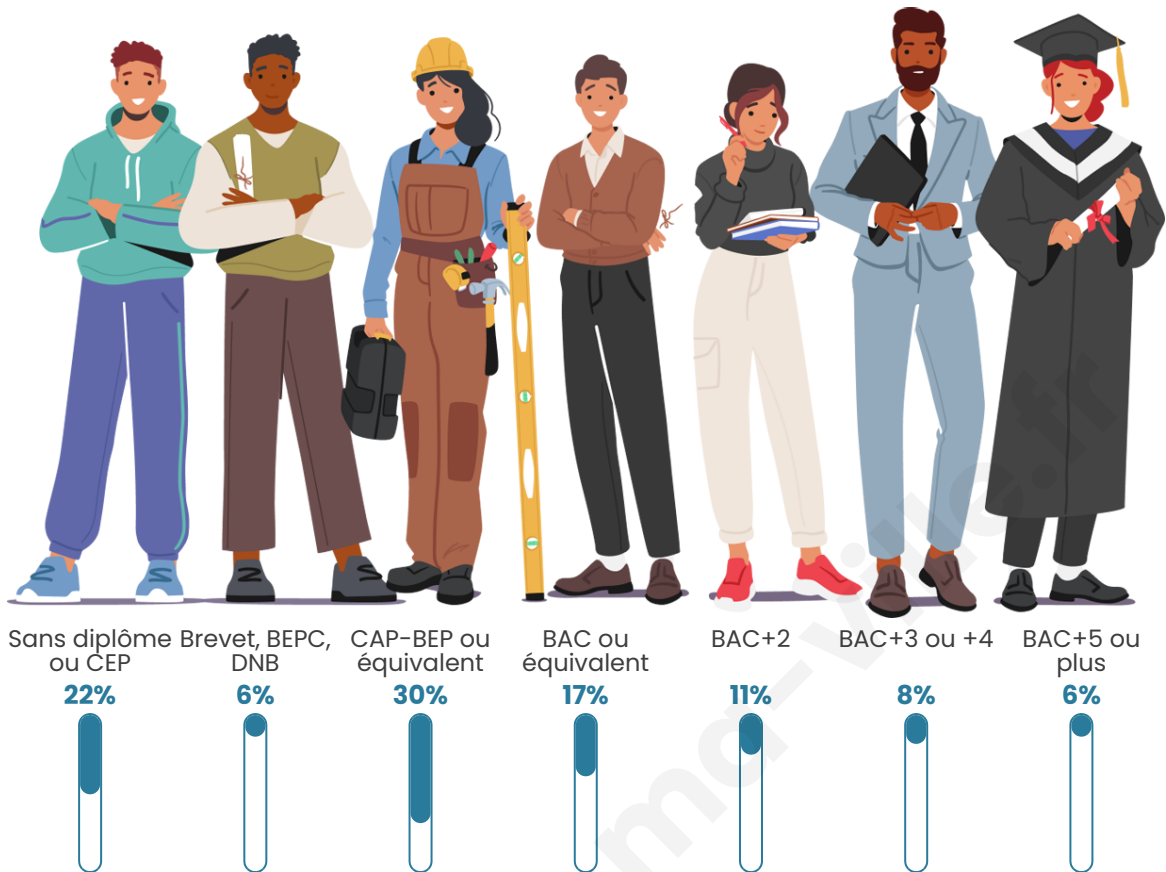

Nombre d'habitants

1 372

Age moyen

44 ans

Pop active

44.3%

Taux chômage

6.4%

Pop densité

229 h/km²

Revenu moyen

24 030 €/an

Evolution du nombre d'habitants

Sources : Institut national de la statistique et des études économiques (insee) selon Les dernières parutions officielles de 2024 portant sur les années 2020, 2021 et 2022.

Tranche d'âge

Activité professionnelle

Niveau de diplôme

Composition des ménages

Profils électoraux

Premier tour

	Marine LE PEN	33.14 %
	Emmanuel MACRON	25.83 %
	Jean-Luc MÉLENCHON	13.71 %
	Éric ZEMMOUR	6.86 %
	Jean LASSALLE	4.11 %
	Nicolas DUPONT-AIGNAN	4.00 %
	Valérie PÉCRESSE	3.77 %
	Yannick JADOT	3.20 %
	Fabien ROUSSEL	1.94 %
	Anne HIDALGO	1.83 %
	Nathalie ARTHAUD	1.03 %
	Philippe POUTOU	0.57 %