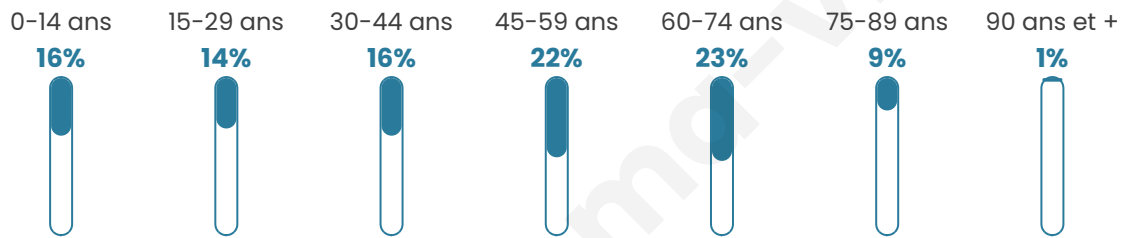

Nombre d'habitants

1 372

Age moyen

44 ans

Pop active

44.3%

Taux chômage

6.4%

Pop densité

229 h/km²

Revenu moyen

24 030 €/an

Evolution du nombre d'habitants

Sources : Institut national de la statistique et des études économiques (insee) selon Les dernières parutions officielles de 2024 portant sur les années 2020, 2021 et 2022.

Tranche d'âge

Activité professionnelle

Niveau de diplôme

Composition des ménages

Profils électoraux

Premier tour

	Marine LE PEN	33.14 %
	Emmanuel MACRON	25.83 %
	Jean-Luc MÉLENCHON	13.71 %
	Éric ZEMMOUR	6.86 %
	Jean LASSALLE	4.11 %
	Nicolas DUPONT-AIGNAN	4.00 %
	Valérie PÉCRESSE	3.77 %
	Yannick JADOT	3.20 %
	Fabien ROUSSEL	1.94 %
	Anne HIDALGO	1.83 %
	Nathalie ARTHAUD	1.03 %
	Philippe POUTOU	0.57 %

1 063 inscrits

Participation : 84.2%

Votes blancs : 1.23%

Votes nuls : 1.01%

Second tour

	Emmanuel MACRON	43,26 %
	Marine LE PEN	56,74 %

1 065 inscrits

Participation : 83.38%