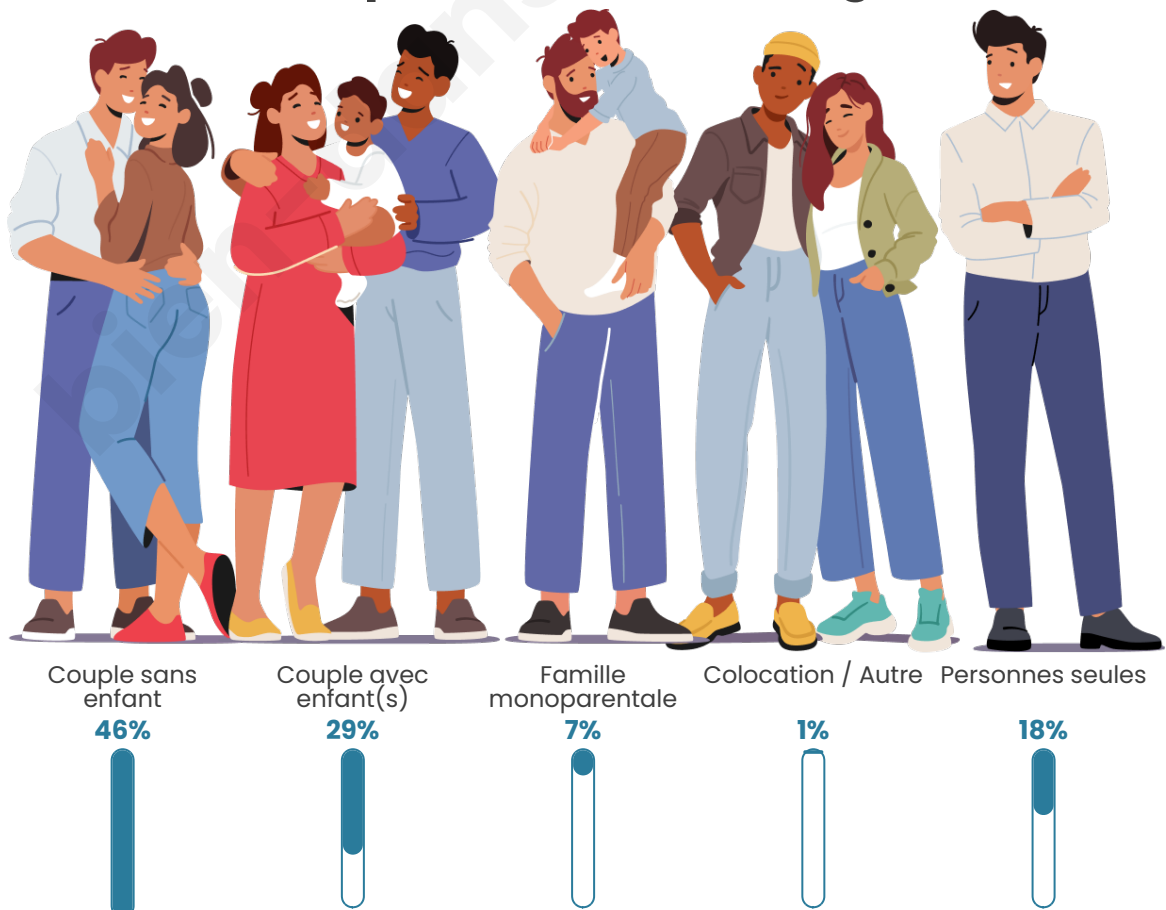

Nombre d'habitants

1 372

Age moyen

44 ans

Pop active

44.3%

Taux chômage

6.4%

Tranche d'âge

Activité professionnelle

Niveau de diplôme

Composition des ménages

Profils électoraux

Premier tour

	Marine LE PEN	33.14 %
	Emmanuel MACRON	25.83 %
	Jean-Luc MÉLENCHON	13.71 %
	Éric ZEMMOUR	6.86 %
	Jean LASSALLE	4.11 %
	Nicolas DUPONT-AIGNAN	4.00 %
	Valérie PÉCRESSE	3.77 %
	Yannick JADOT	3.20 %
	Fabien ROUSSEL	1.94 %
	Anne HIDALGO	1.83 %
	Nathalie ARTHAUD	1.03 %
	Philippe POUTOU	0.57 %