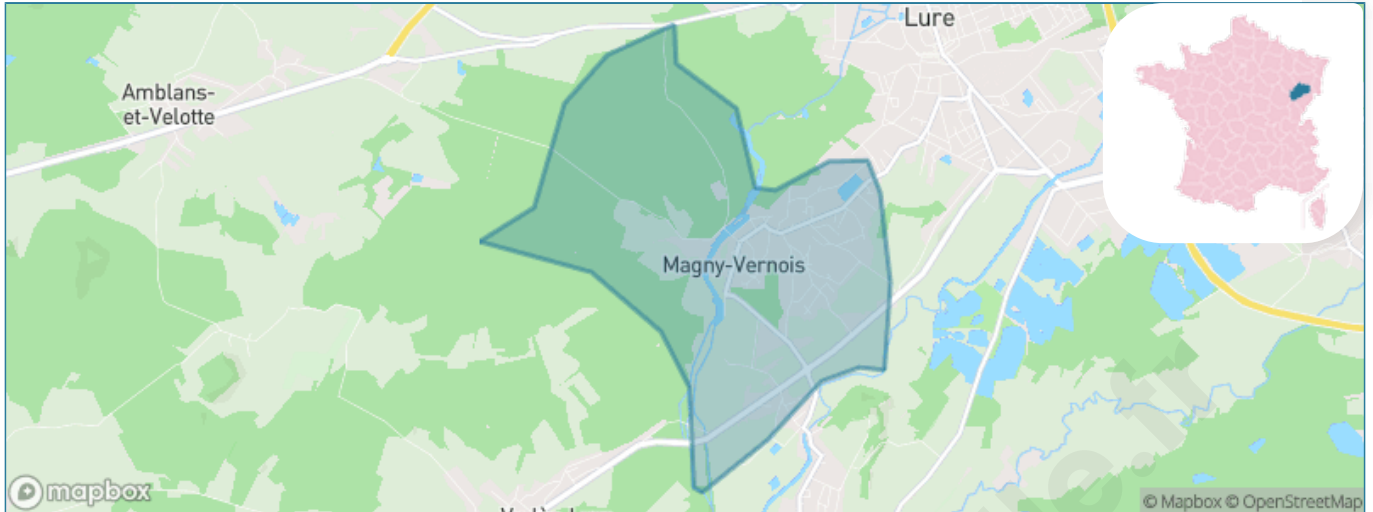

Version web

Ville de Magny-Vernois

Présenté par

BIEN dans
ma **VILLE** 

Sommaire

Situation géographique	3
Statistiques sur la population	4
Evolution du nombre d'habitants	4
Tranche d'âge	5
0-14 ans	5
15-29 ans	5
30-44 ans	5
45-59 ans	5
60-74 ans	5
75-89 ans	5
90 ans et +	5
Activité professionnelle	5
Agriculteurs	5
Artisans, Commerçants	5
Cadres et sup.	5
Professions intermédiaires	5
Employé	5
Ouvrier	5
Retraité	5
Autres	5
Niveau de diplôme	6
Sans diplôme ou CEP	6
Brevet, BEPC, DNB	6
CAP-BEP ou équivalent	6
BAC ou équivalent	6
BAC+2	6
BAC+3 ou +4	6
BAC+5 ou plus	6
Composition des ménages	6
Couple sans enfant	6
Couple avec enfant(s)	6
Famille monoparentale	6
Colocation / Autre	6
Personnes seules	6
Profil électoraux	7
Premier tour	7
Sécurité	8
Evolution du nombre d'infractions	8
Pour comparer	9
Services à la population	10
Commerce	10
Éducation	10
Villes autour de Magny-Vernois	11
Avis sur la ville de Magny-Vernois	12
Moyenne par critère	12
Villes autour de Magny-Vernois	12
Répartition des avis par note	12
Répartition des avis par note	12

Situation géographique

i Informations clés

- **Région** : Bourgogne-Franche-Comté
- **Département** : Haute-Saône
- **Code postal** : 70200
- **Superficie** : 6 km²

RÉGION
BOURGOGNE
FRANCHE
COMTE

Statistiques sur la population