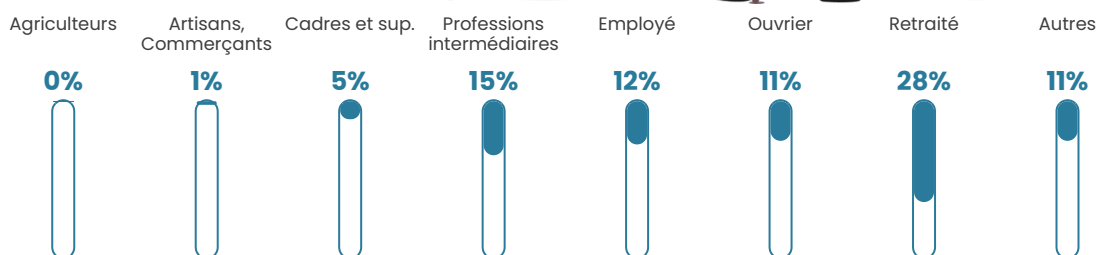

Pop densité

229 h/km²

Revenu moyen

24 030 €/an

Evolution du nombre d'habitants

Sources : Institut national de la statistique et des études économiques (insee) selon Les dernières parutions officielles de 2024 portant sur les années 2020, 2021 et 2022.

Tranche d'âge

Activité professionnelle

Niveau de diplôme

Composition des ménages

Profils électoraux

Premier tour

	Marine LE PEN	33.14 %
	Emmanuel MACRON	25.83 %
	Jean-Luc MÉLENCHON	13.71 %
	Éric ZEMMOUR	6.86 %
	Jean LASSALLE	4.11 %
	Nicolas DUPONT-AIGNAN	4.00 %
	Valérie PÉCRESSE	3.77 %
	Yannick JADOT	3.20 %
	Fabien ROUSSEL	1.94 %
	Anne HIDALGO	1.83 %
	Nathalie ARTHAUD	1.03 %
	Philippe POUTOU	0.57 %