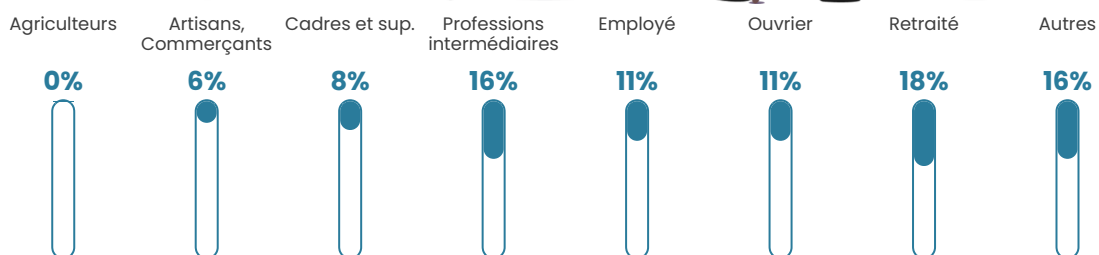

50.9%

Taux chômage

4.6%

Pop densité

87 h/km²

Revenu moyen

26 450 €/an

Evolution du nombre d'habitants

Sources : Institut national de la statistique et des études économiques (insee) selon Les dernières parutions officielles de 2024 portant sur les années 2020, 2021 et 2022.

Tranche d'âge

Activité professionnelle