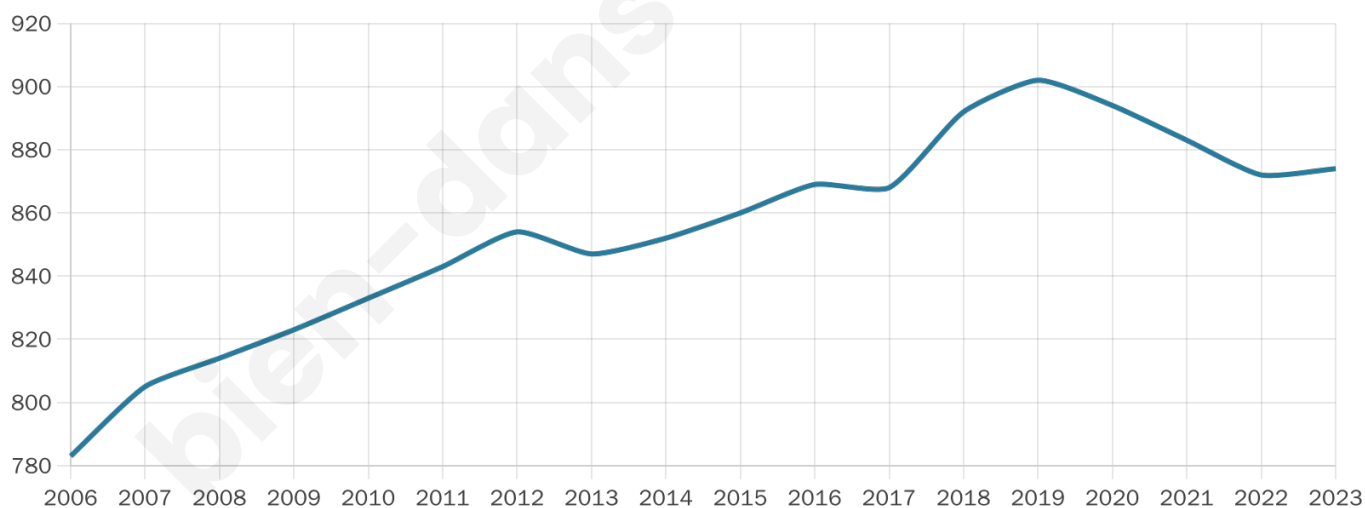

Côte
d'Or
LE DÉPARTEMENT

Dijon
métropole

Statistiques sur la population

Nombre d'habitants

874

Age moyen

40 ans

Pop active

50.9%

Taux chômage

4.6%

Pop densité

87 h/km²

Revenu moyen

26 450 €/an

Evolution du nombre d'habitants

Sources : Institut national de la statistique et des études économiques (insee) selon Les dernières parutions officielles de 2024 portant sur les années 2020, 2021 et 2022.

Tranche d'âge

Activité professionnelle