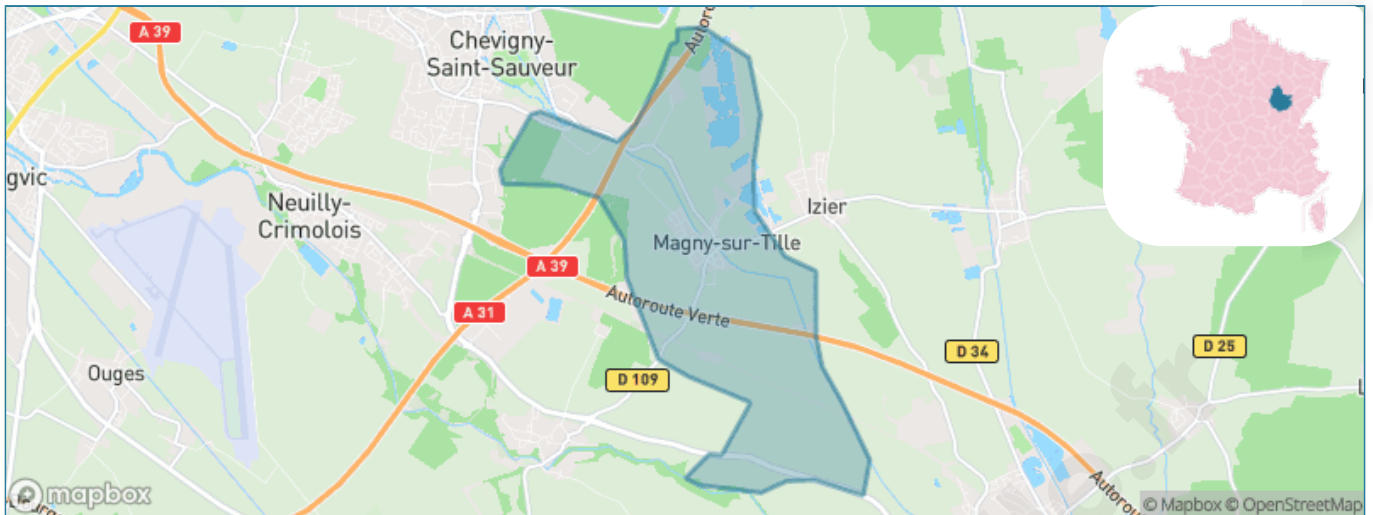

Version web

Ville de Magny-sur-Tille

Présenté par

BIEN dans
ma **VILLE** 

Sommaire

Situation géographique	3
Statistiques sur la population	4
Evolution du nombre d'habitants	4
Tranche d'âge	5
0-14 ans	5
15-29 ans	5
30-44 ans	5
45-59 ans	5
60-74 ans	5
75-89 ans	5
90 ans et +	5
Activité professionnelle	5
Agriculteurs	5
Artisans, Commerçants	5
Cadres et sup.	5
Professions intermédiaires	5
Employé	5
Ouvrier	5
Retraité	5
Autres	5
Niveau de diplôme	6
Sans diplôme ou CEP	6
Brevet, BEPC, DNB	6
CAP-BEP ou équivalent	6
BAC ou équivalent	6
BAC+2	6
BAC+3 ou +4	6
BAC+5 ou plus	6
Composition des ménages	6
Couple sans enfant	6
Couple avec enfant(s)	6
Famille monoparentale	6
Colocation / Autre	6
Personnes seules	6
Profil électoraux	7
Premier tour	7
Sécurité	8
Evolution du nombre d'infractions	8
Pour comparer	9
Services à la population	10
Commerce	10
Éducation	10
Villes autour de Magny-sur-Tille	12
Avis sur la ville de Magny-sur-Tille	13
Moyenne par critère	13
Villes autour de Magny-sur-Tille	13
Répartition des avis par note	13
Répartition des avis par note	13

Situation géographique

i Informations clés

- **Région** : Bourgogne-Franche-Comté
- **Département** : Côte-d'or
- **Métropole** : Dijon Métropole
- **Code postal** : 21110
- **Superficie** : 10 km²

RÉGION
BOURGOGNE
FRANCHE
COMTE