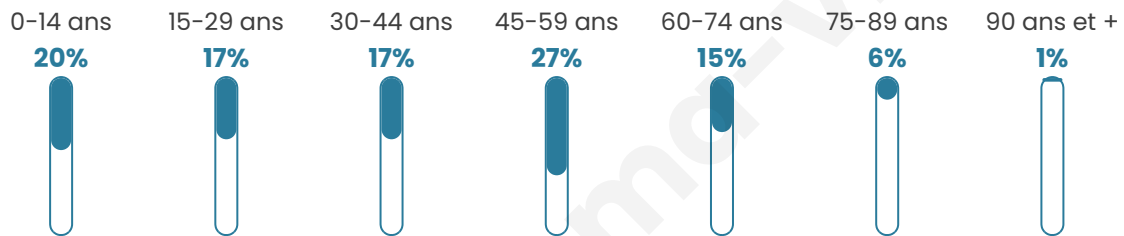

50.9%

Taux chômage

4.6%

Pop densité

87 h/km²

Revenu moyen

26 450 €/an

Evolution du nombre d'habitants

Sources : Institut national de la statistique et des études économiques (insee) selon Les dernières parutions officielles de 2024 portant sur les années 2020, 2021 et 2022.

Tranche d'âge

Activité professionnelle

Niveau de diplôme

Composition des ménages

Profils électoraux

Premier tour

	Emmanuel MACRON	31.86 %
	Marine LE PEN	27.61 %
	Jean-Luc MÉLENCHON	15.04 %
	Éric ZEMMOUR	7.96 %
	Yannick JADOT	5.13 %
	Valérie PÉCRESE	4.96 %
	Anne HIDALGO	2.12 %
	Nicolas DUPONT- AIGNAN	1.95 %
	Jean LASSALLE	1.77 %
	Fabien ROUSSEL	1.24 %
	Nathalie ARTHAUD	0.18 %
	Philippe POUTOU	0.18 %