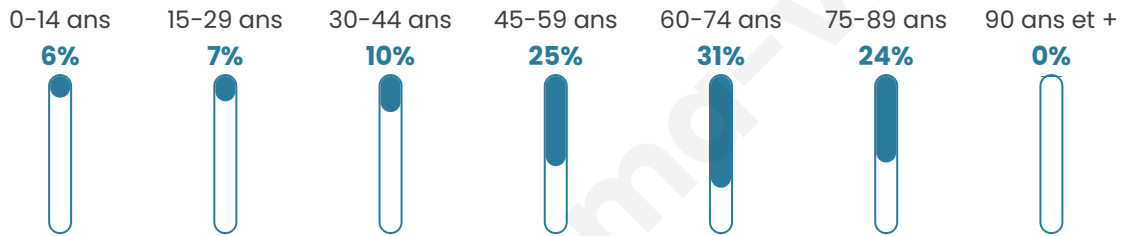

# Statistiques sur la population

Nombre d'habitants

**67**

Age moyen

**57 ans**

Pop active

**41.8%**

Taux chômage

**9.4%**

Pop densité

**8 h/km<sup>2</sup>**

Revenu moyen

**NC**

## Evolution du nombre d'habitants

Sources : Institut national de la statistique et des études économiques (insee) selon Les dernières parutions officielles de 2024 portant sur les années 2020, 2021 et 2022.

## Tranche d'âge