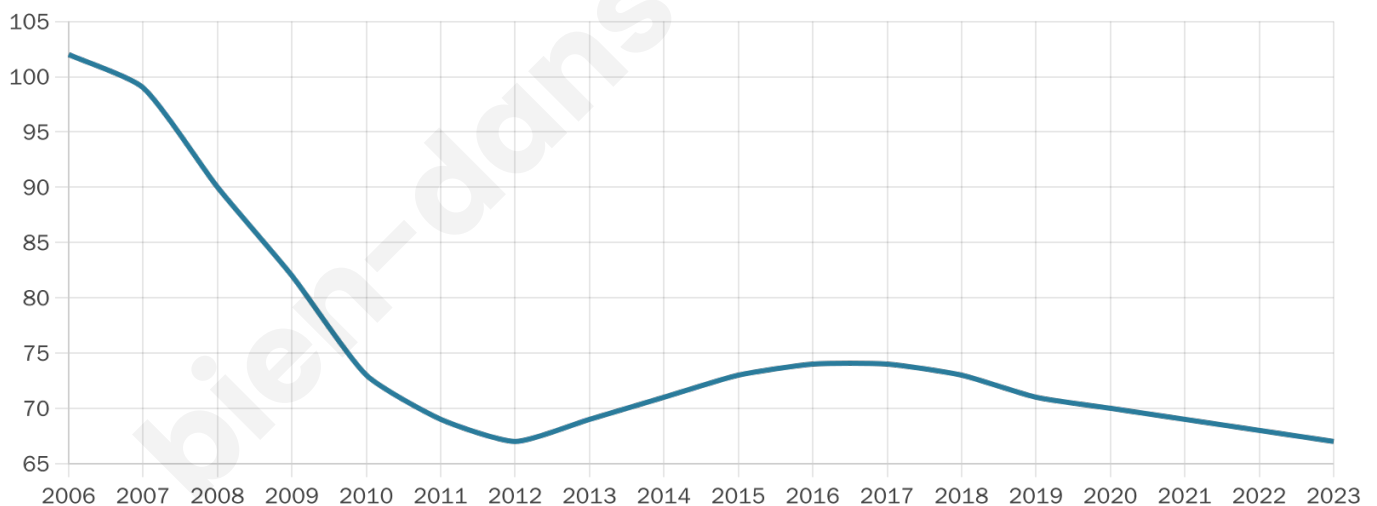

# Statistiques sur la population

Nombre d'habitants

**67**

Age moyen

**57 ans**

Pop active

**41.8%**

Taux chômage

**9.4%**

Pop densité

**8 h/km<sup>2</sup>**

Revenu moyen

**NC**

## Evolution du nombre d'habitants

Sources : Institut national de la statistique et des études économiques (insee) selon Les dernières parutions officielles de 2024 portant sur les années 2020, 2021 et 2022.